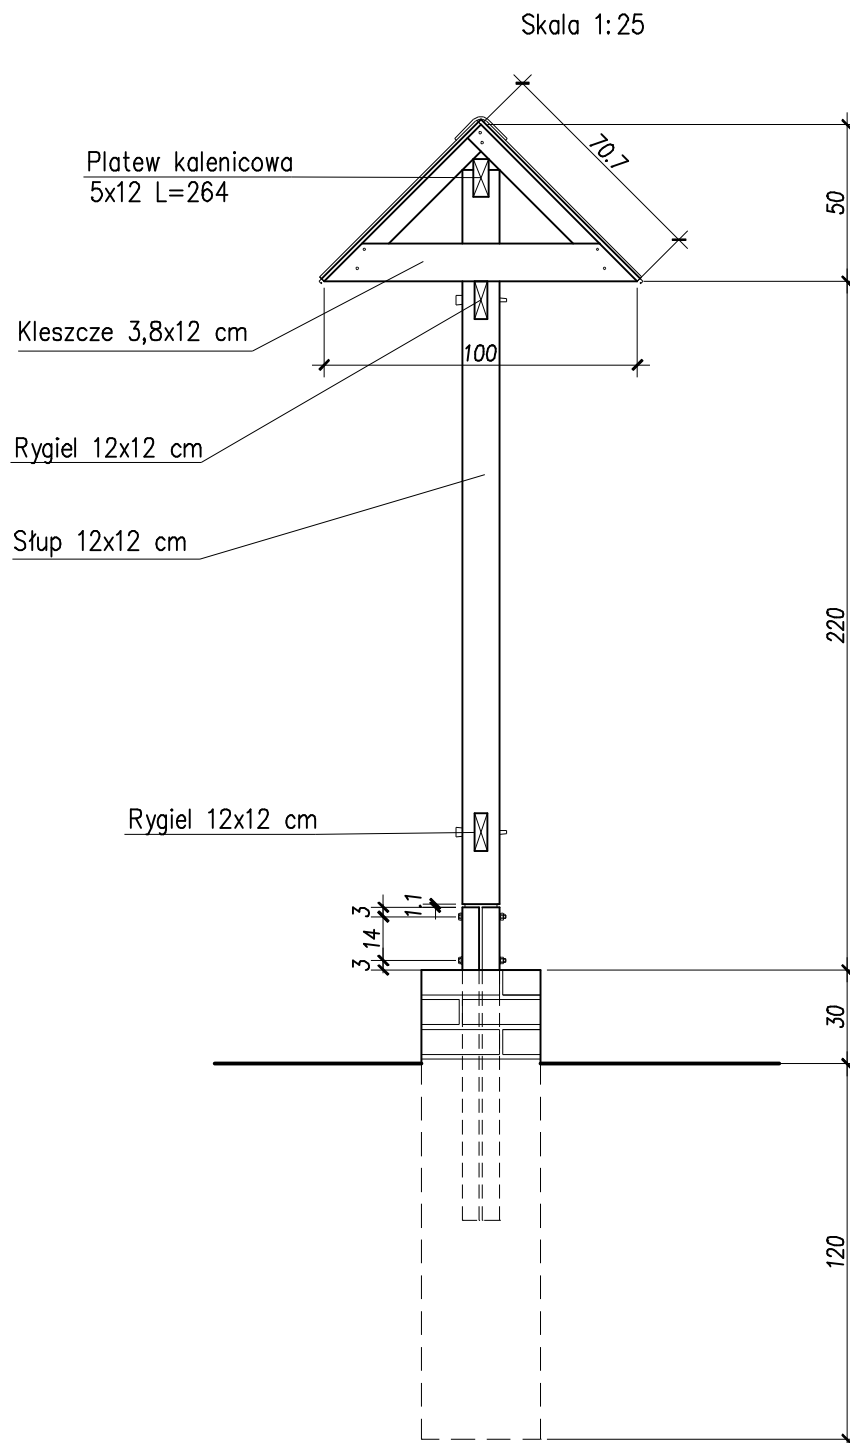

# Widok z boku

Skala 1:25

Obiekt	Tablica promocyjna	Adres: Kierpajny Wielkie gm Pięńżno- nr dz 26/2		
Tytuł	Widok z boku	Data: sierpień 2010 r.	Skala 1:25	
Opracował	inż Tadeusz Makiewicz	upr bud 227/EL/79	Nr. rys.	<b>2</b>