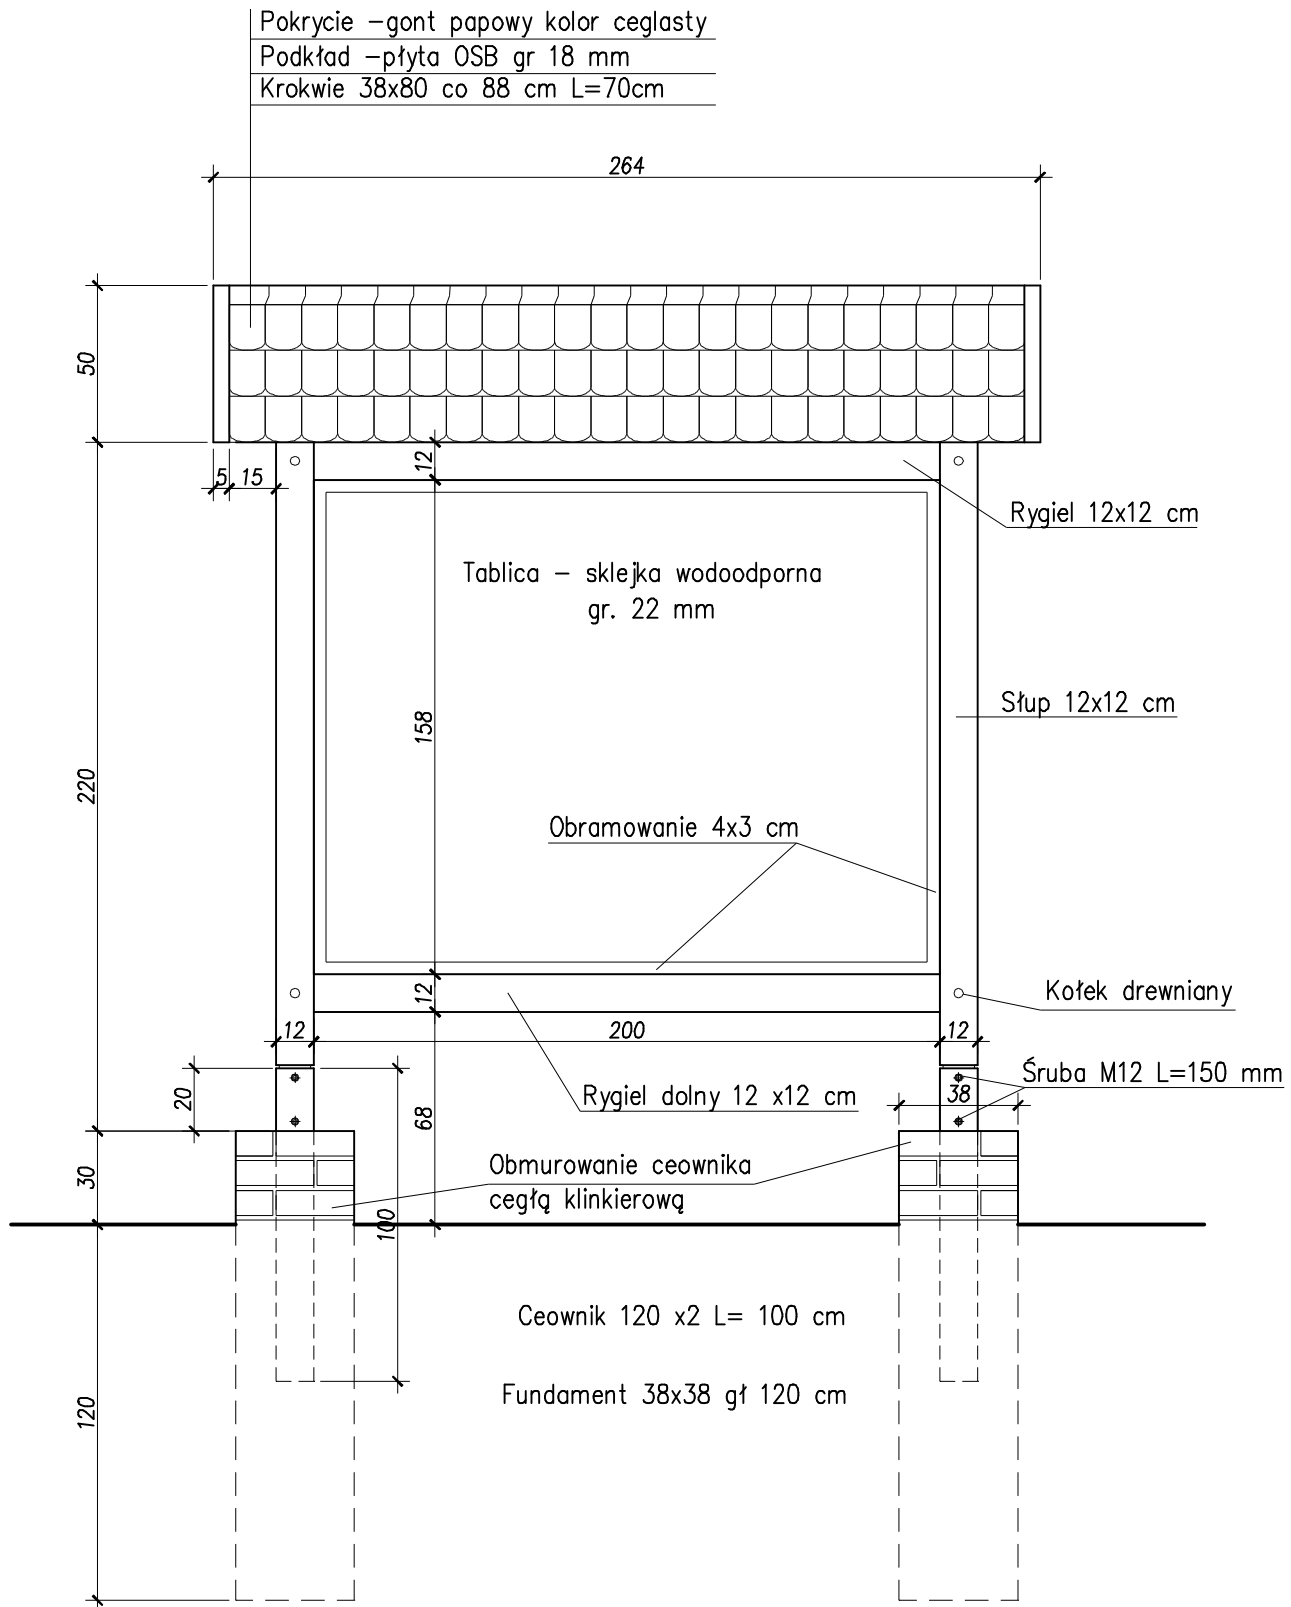

Widok od frontu

Skala 1:25

Obiekt	Tablica promocyjna	Adres: Kierpajny Wielkie gm Pięńżno– nr dz 26/2	
Tytuł	Widok od frontu	Data: sierpień 2010 r.	Skala 1:25
Opracował	inż Tadeusz Makiewicz	upr bud 227/EL/79	Nr. rys. 1