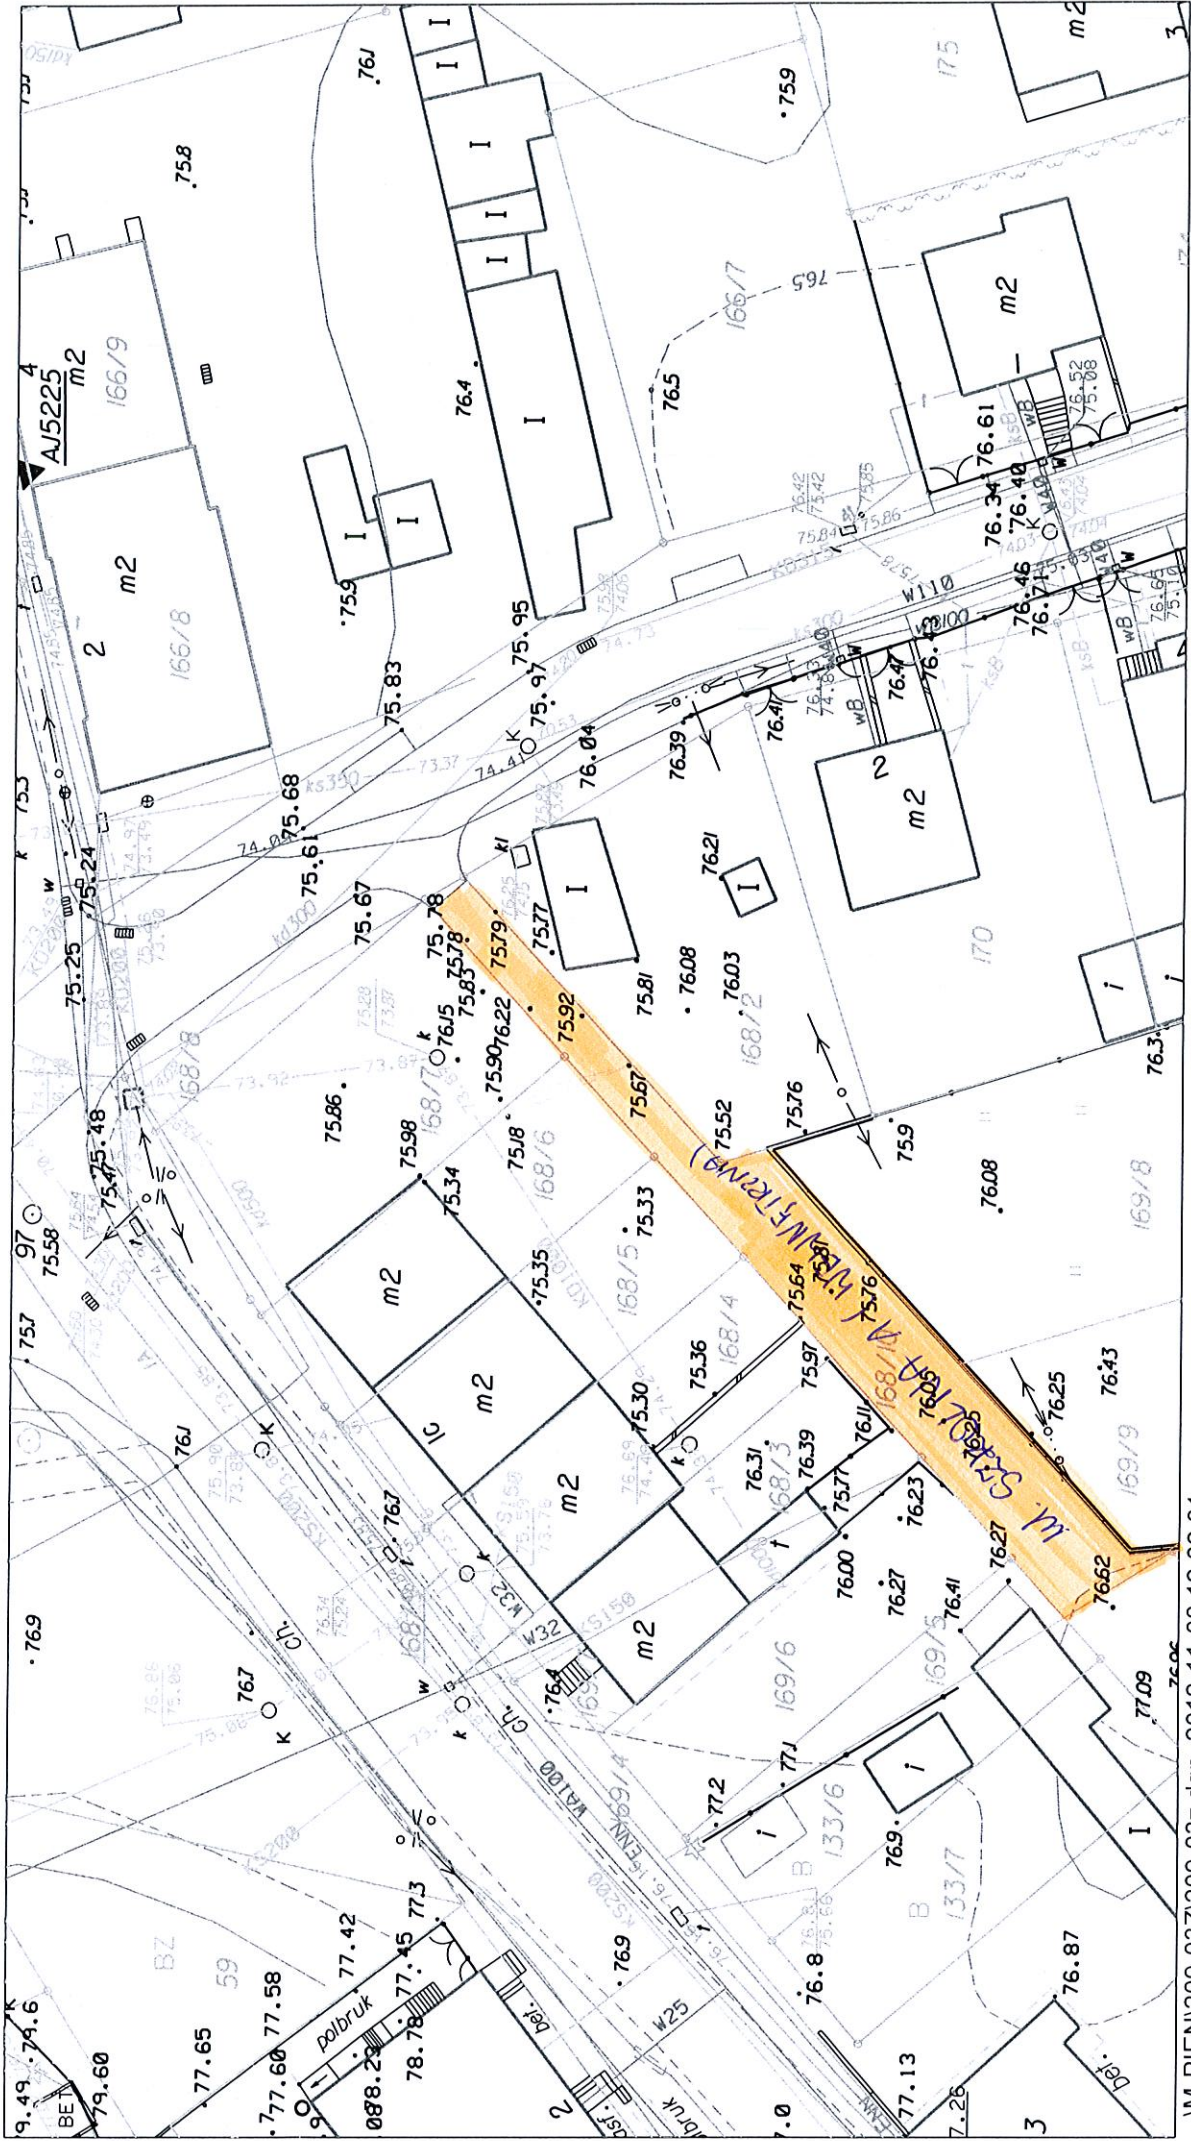

NR ARKUSZA 9

...M-PIEN209-03Z209-03z.dgn 2012-11-08 13:03:36

ul. GORNA - POLNA

**BURMISTRZ**  
Kazimierz Kiejdo

NK ARKUSZA 10

BURMISTRZ

Kazmierz Kiejo

...IM-PIEN209-02Z209-02Z.DGN 2012-11-08 11:32:36

W. DEBONA - WISNIOWA

NR ARKUSZA 11

...IM-PIEN209-03Z209-03z.dgn 2012-11-08 12:06:01

UL. SZKOLNA (wewnętrzna)

BURMISTRZ

Kazimierz Kiejdo

Arkusz mapy 12

...M-PIEN209-02Z209-02Z.DGN 2012-11-08 12:11:39

ul. KARŁOWIECKA

BURMISTRZ  
Kazimierz Kiećdo

...IM-PIEN209-03Z1209-03z.dgn 2012-11-08 12:24:15

ul. Kosciuszki

BURMISTRZ  
Kazimierz Kiejdo

...M-PIEN209-02Z1209-02Z.DGN 2012-11-08 12:29:30

ul. SIENKIEWICZA

NR ARKUSZA 15