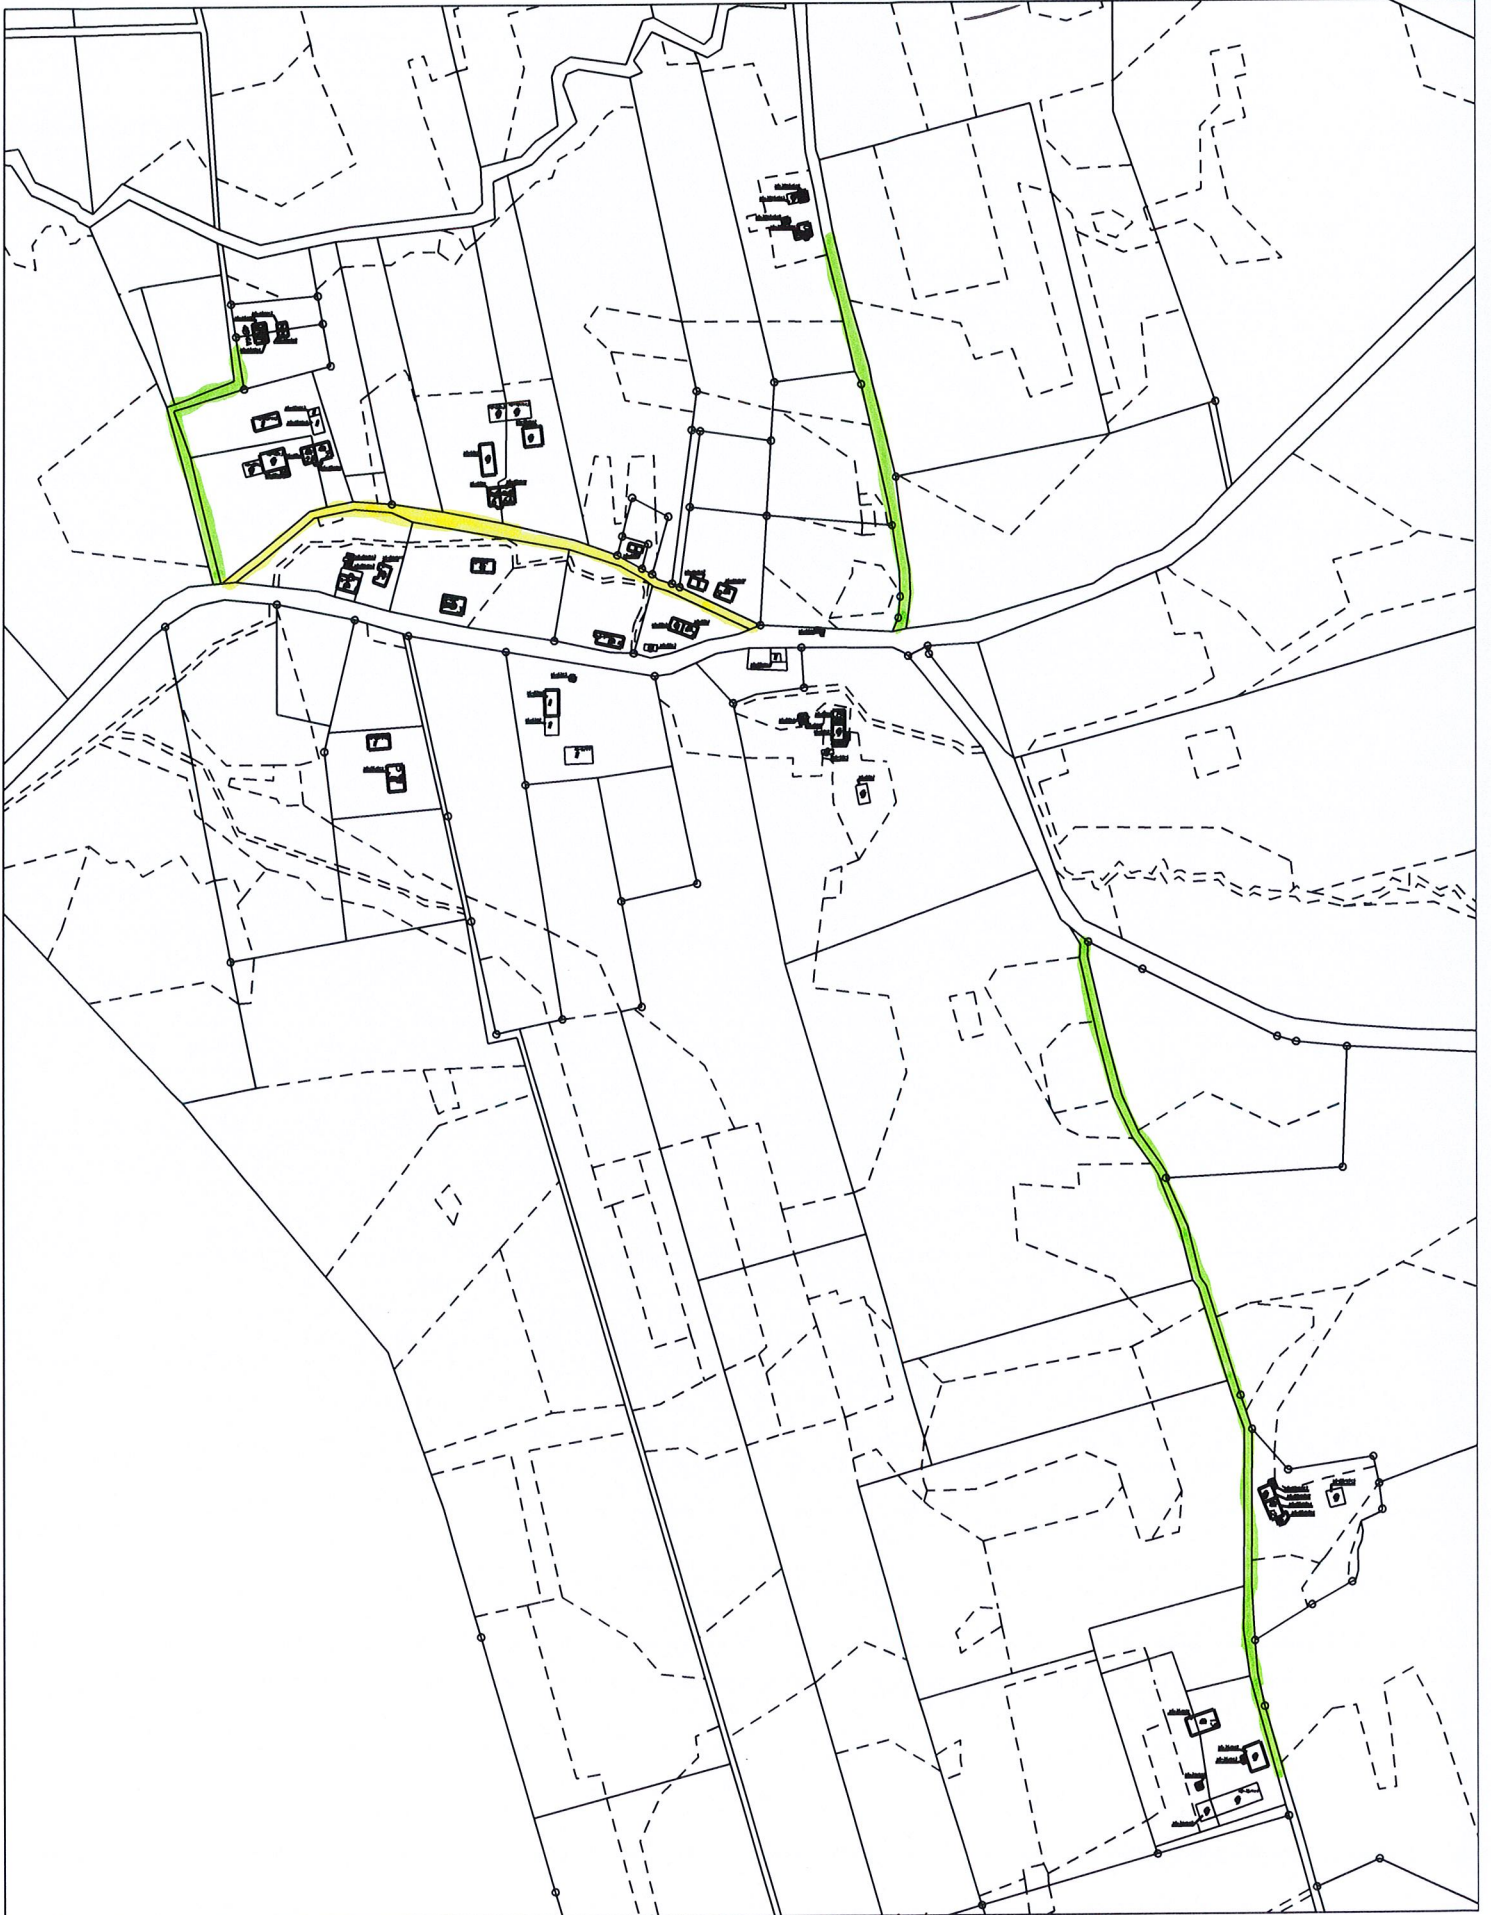

OBWÓD VII

BURMISTRZ

Kazimierz Kiejdo

- 0,35 + 2,55 + 0,53 + 0,3 + 0,1
- 0,14 + 1,6 + 0,9 + 0,2
- 1,4 + 1,58 + 0,32 + 0,33

Duty

OBWÓD VII

OBREB VII

ŁOŻNIK

GLĄDY - KOWALÉ

OBREB VII

BURMISTRZ
Kazimierz Kiejdo
Kazimierz Kiejdo

PEŁTY