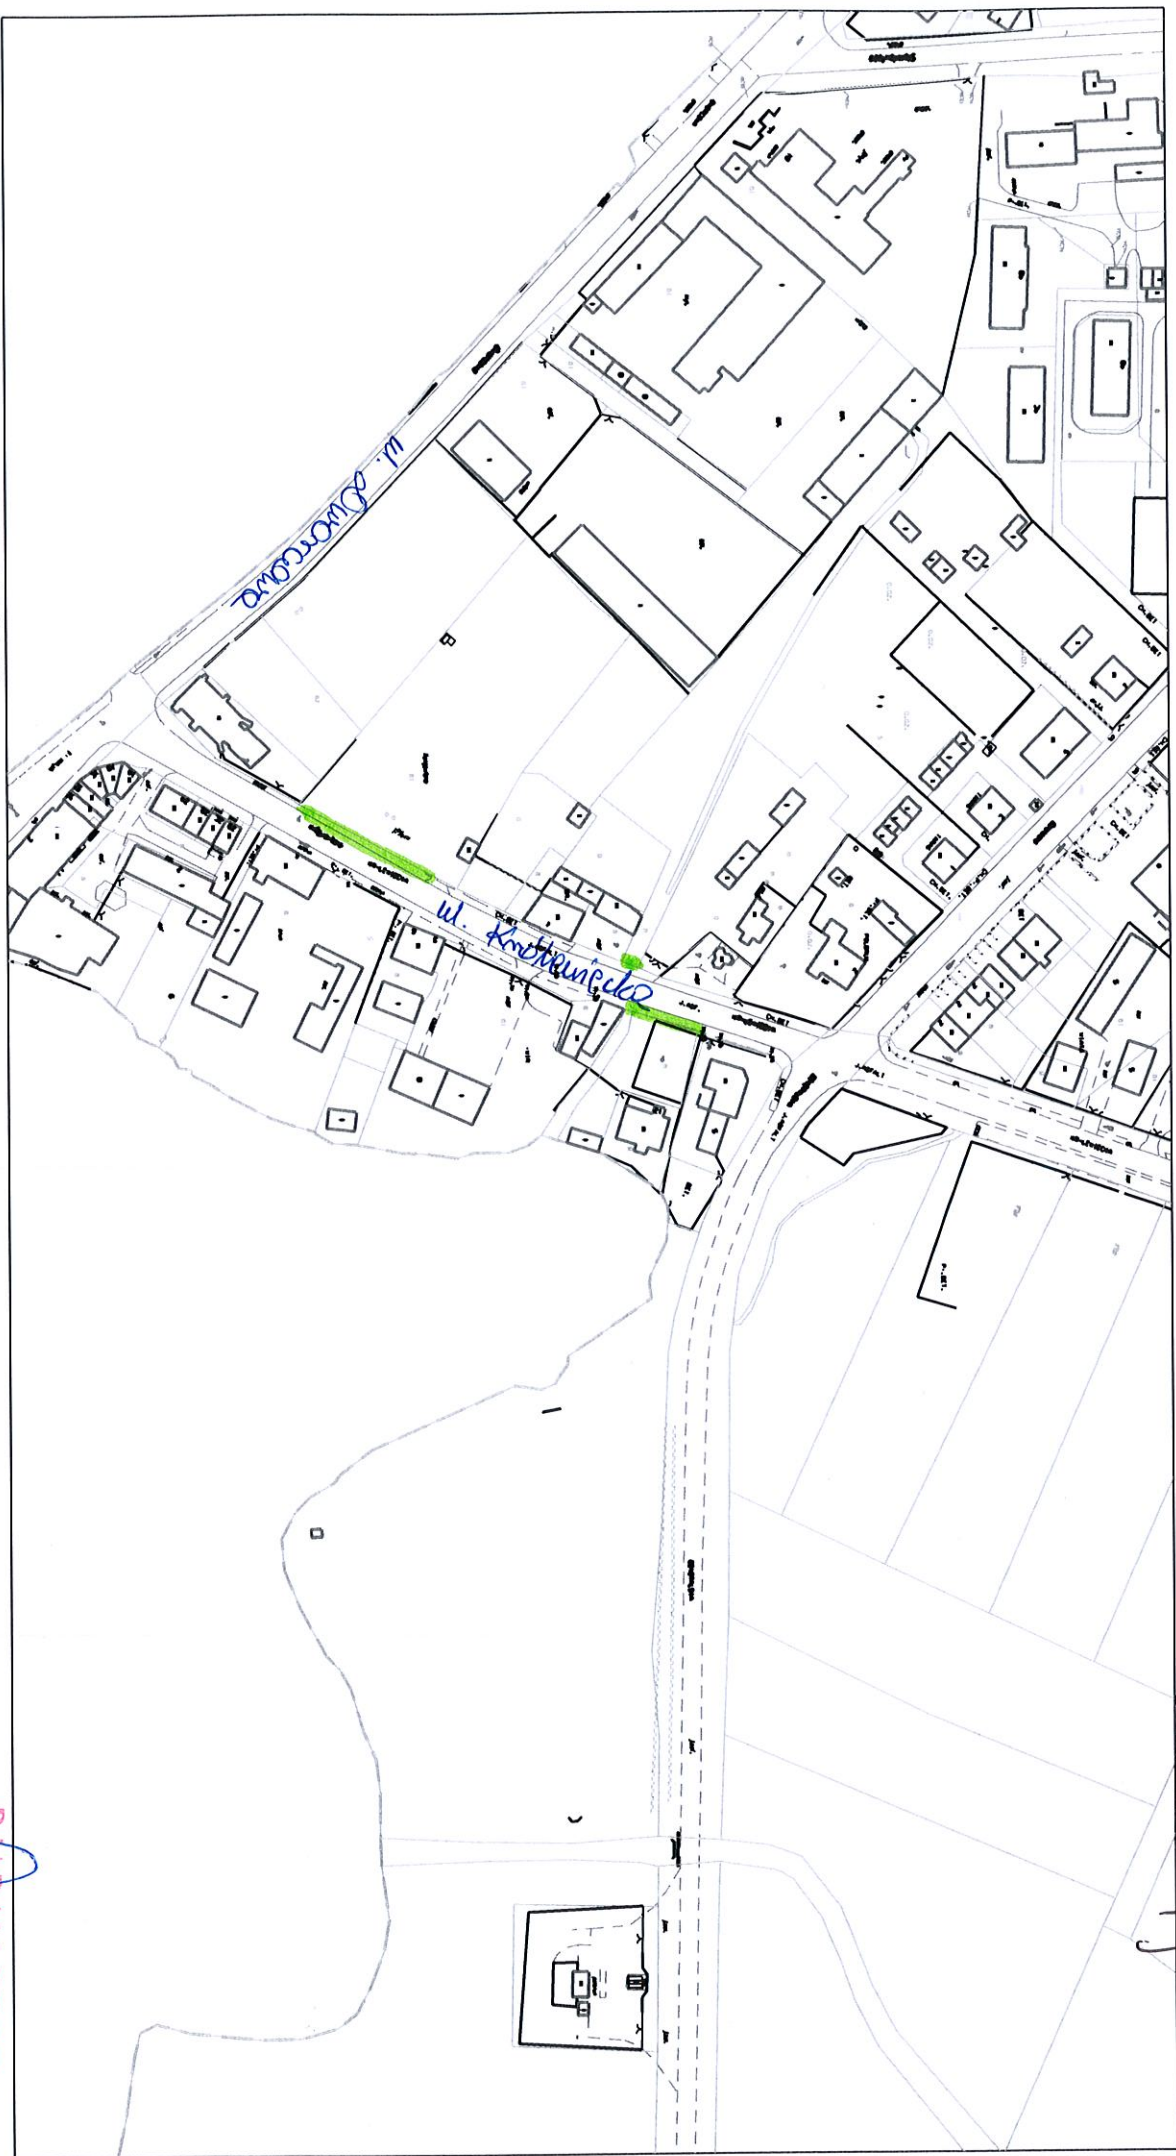

stanowisk graficzny nr 8

Nr arkusza mapy 6

...M-PIEN209-02Z209-02Z.DGN 2013-09-25 12:24:08

ul. Kmiećnicka

BUDMISTRZ
Kazimierz Kiejo