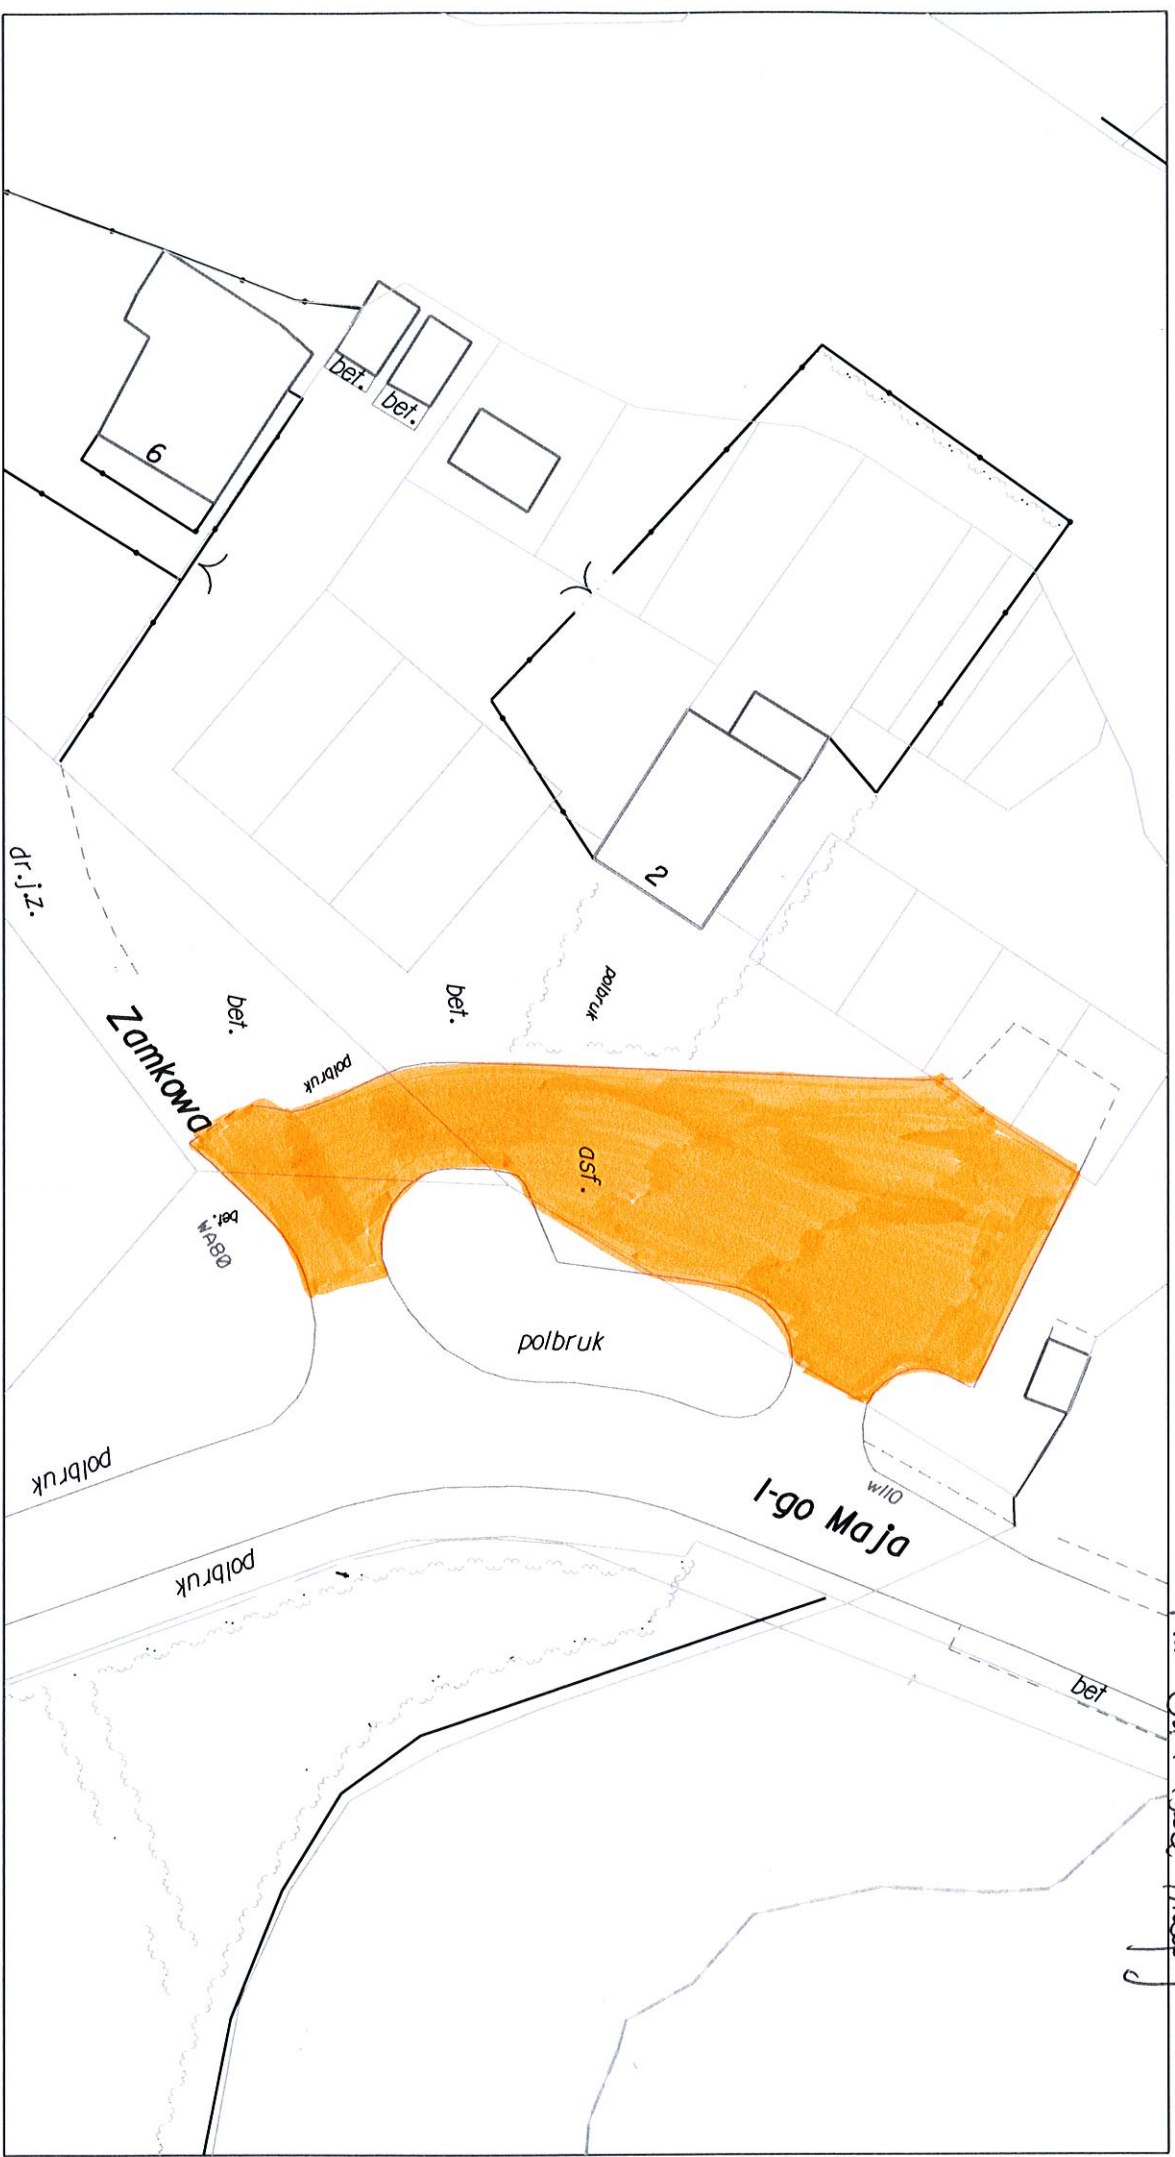

załącznik graficzny nr 24

...IM-PIEN\209-03Z\209-03z.dgn 2013-09-24 12:23:11

ul. Maja - Zankowa

Nr Urzędowa mapy 20

BURMISTRZ
Kazimierz Wójcik