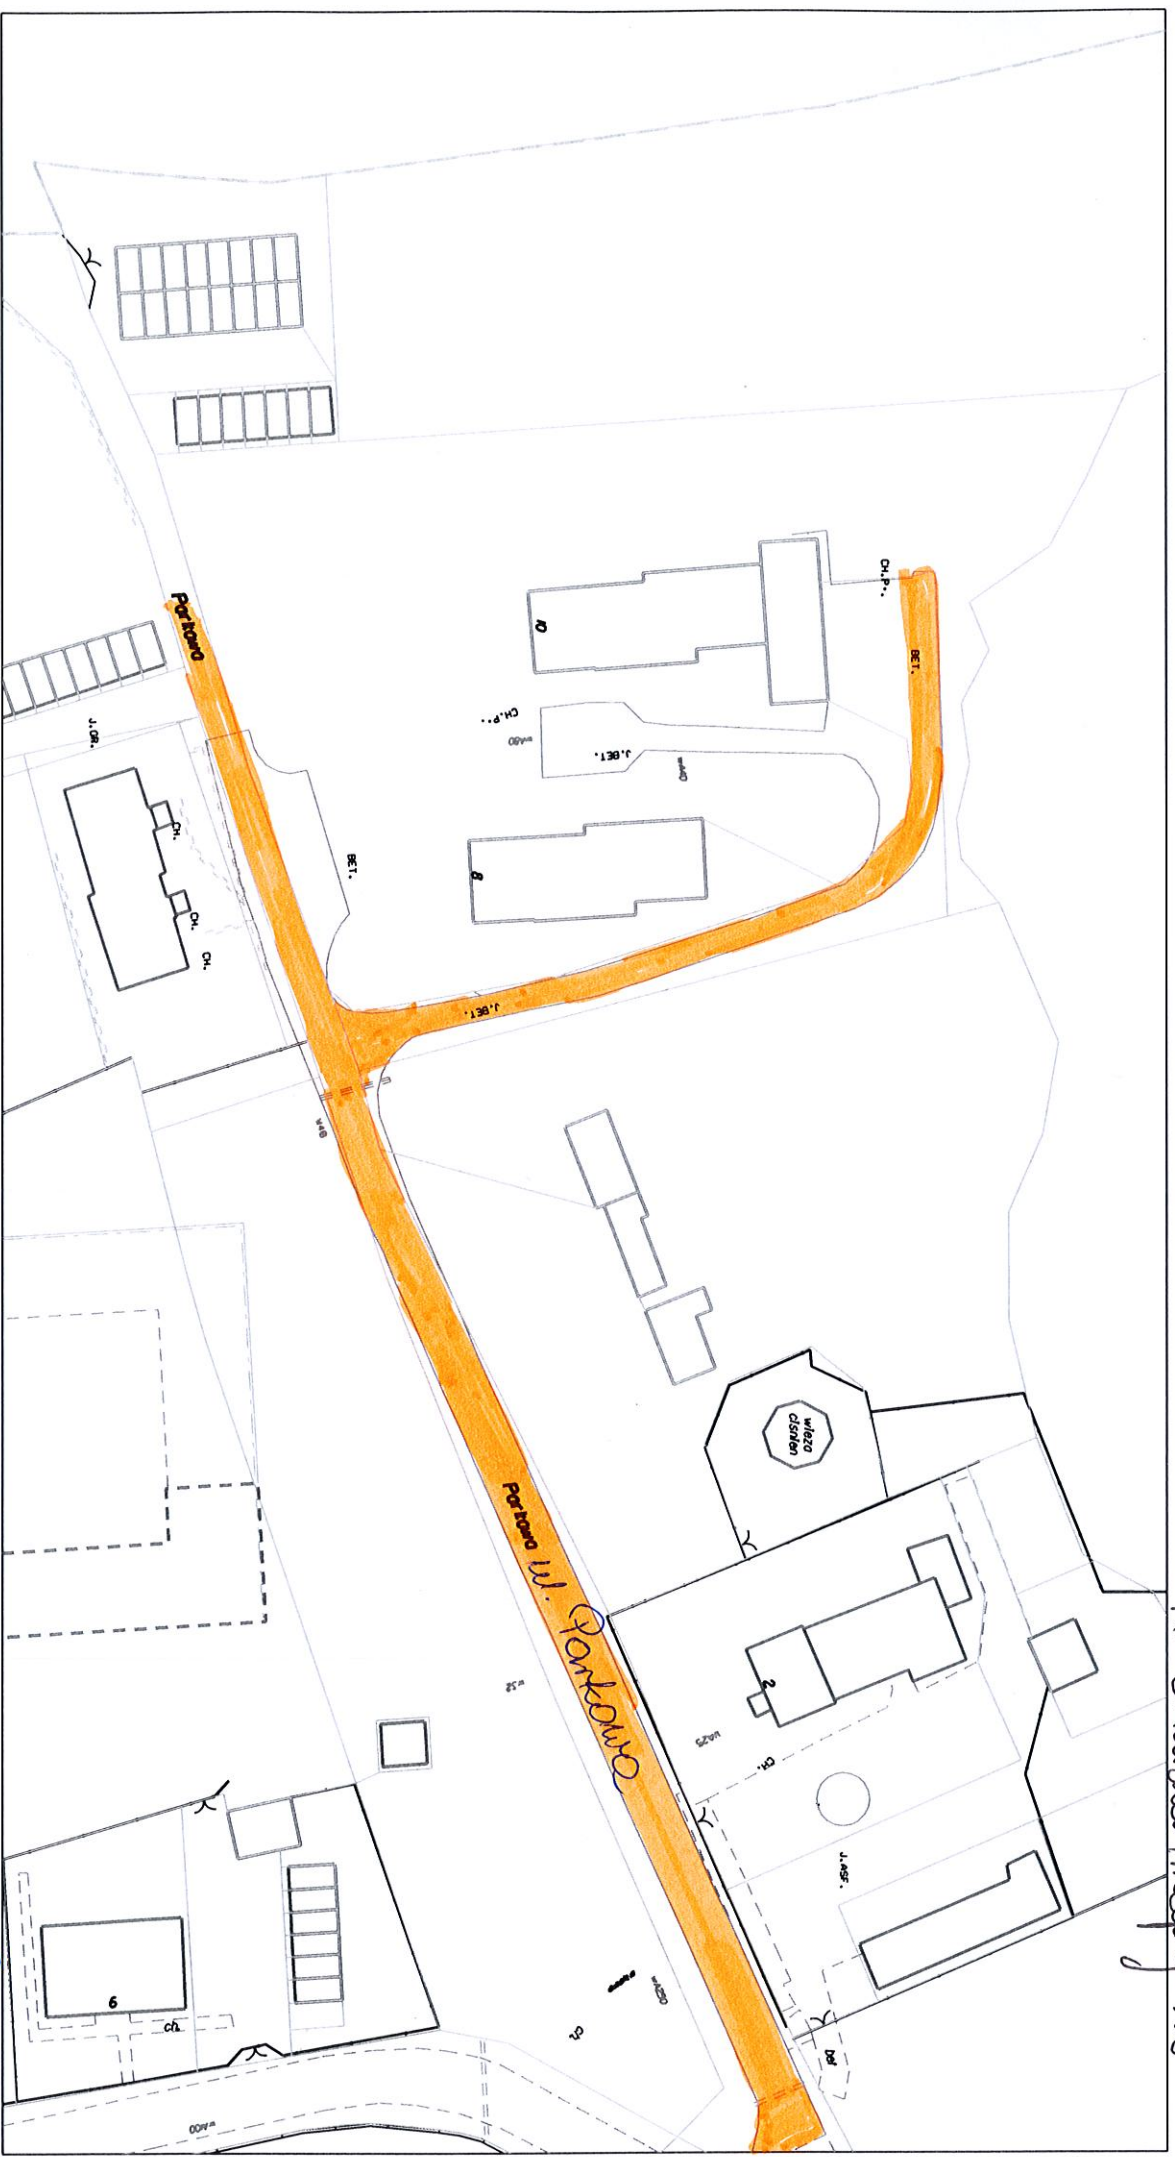

zawiesznik graficzny nr 22

Nr arkusza mapy 18

...M-PIEN209-03Z209-03z.dgn 2013-09-24 12:22:31

ul. Parkowa

BURMISTRZ
Kazimierz Kiejdo