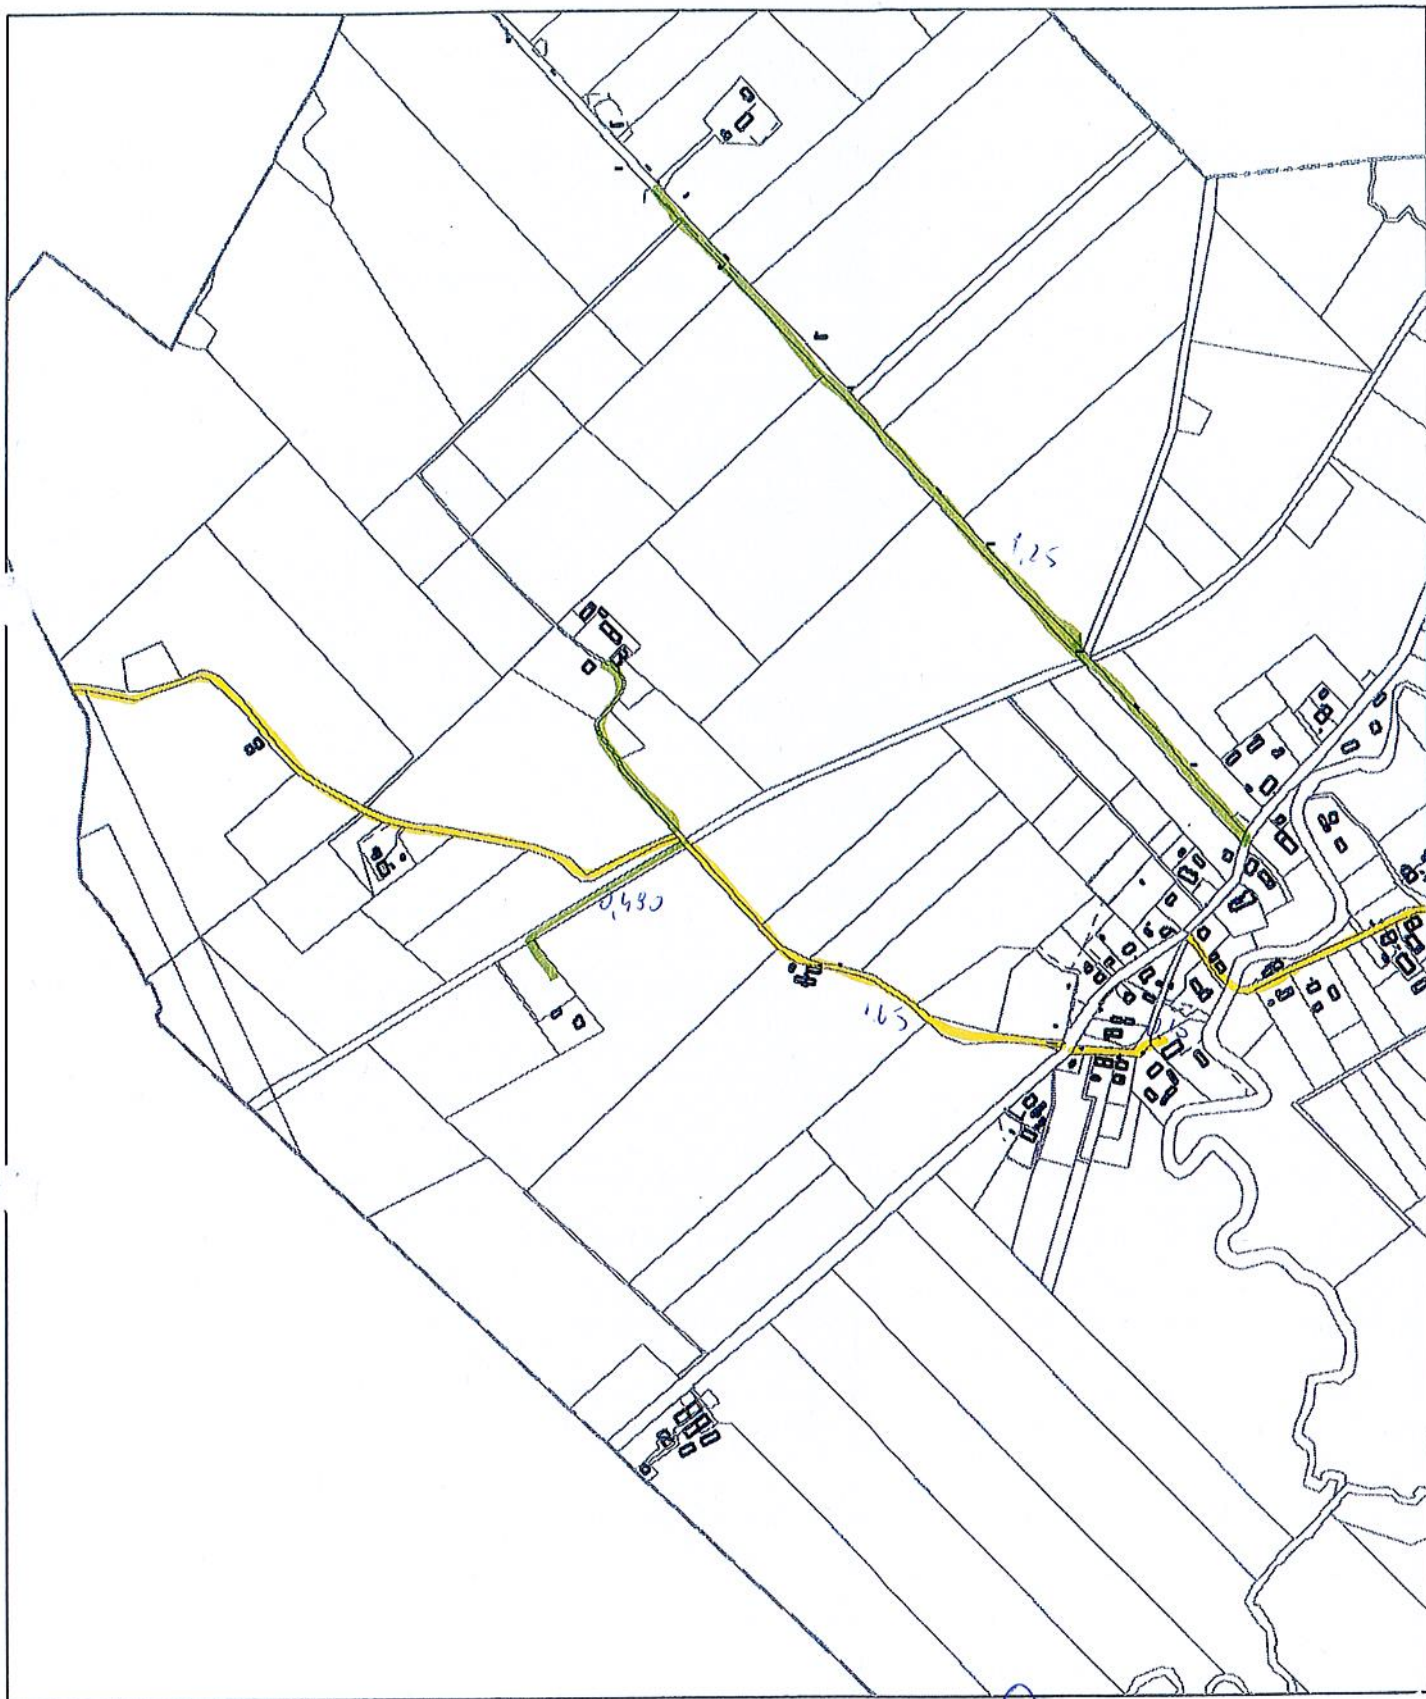

CZEŚĆ VI

LAJSY

BURMISTRZ

Kazimierz Kiejdo