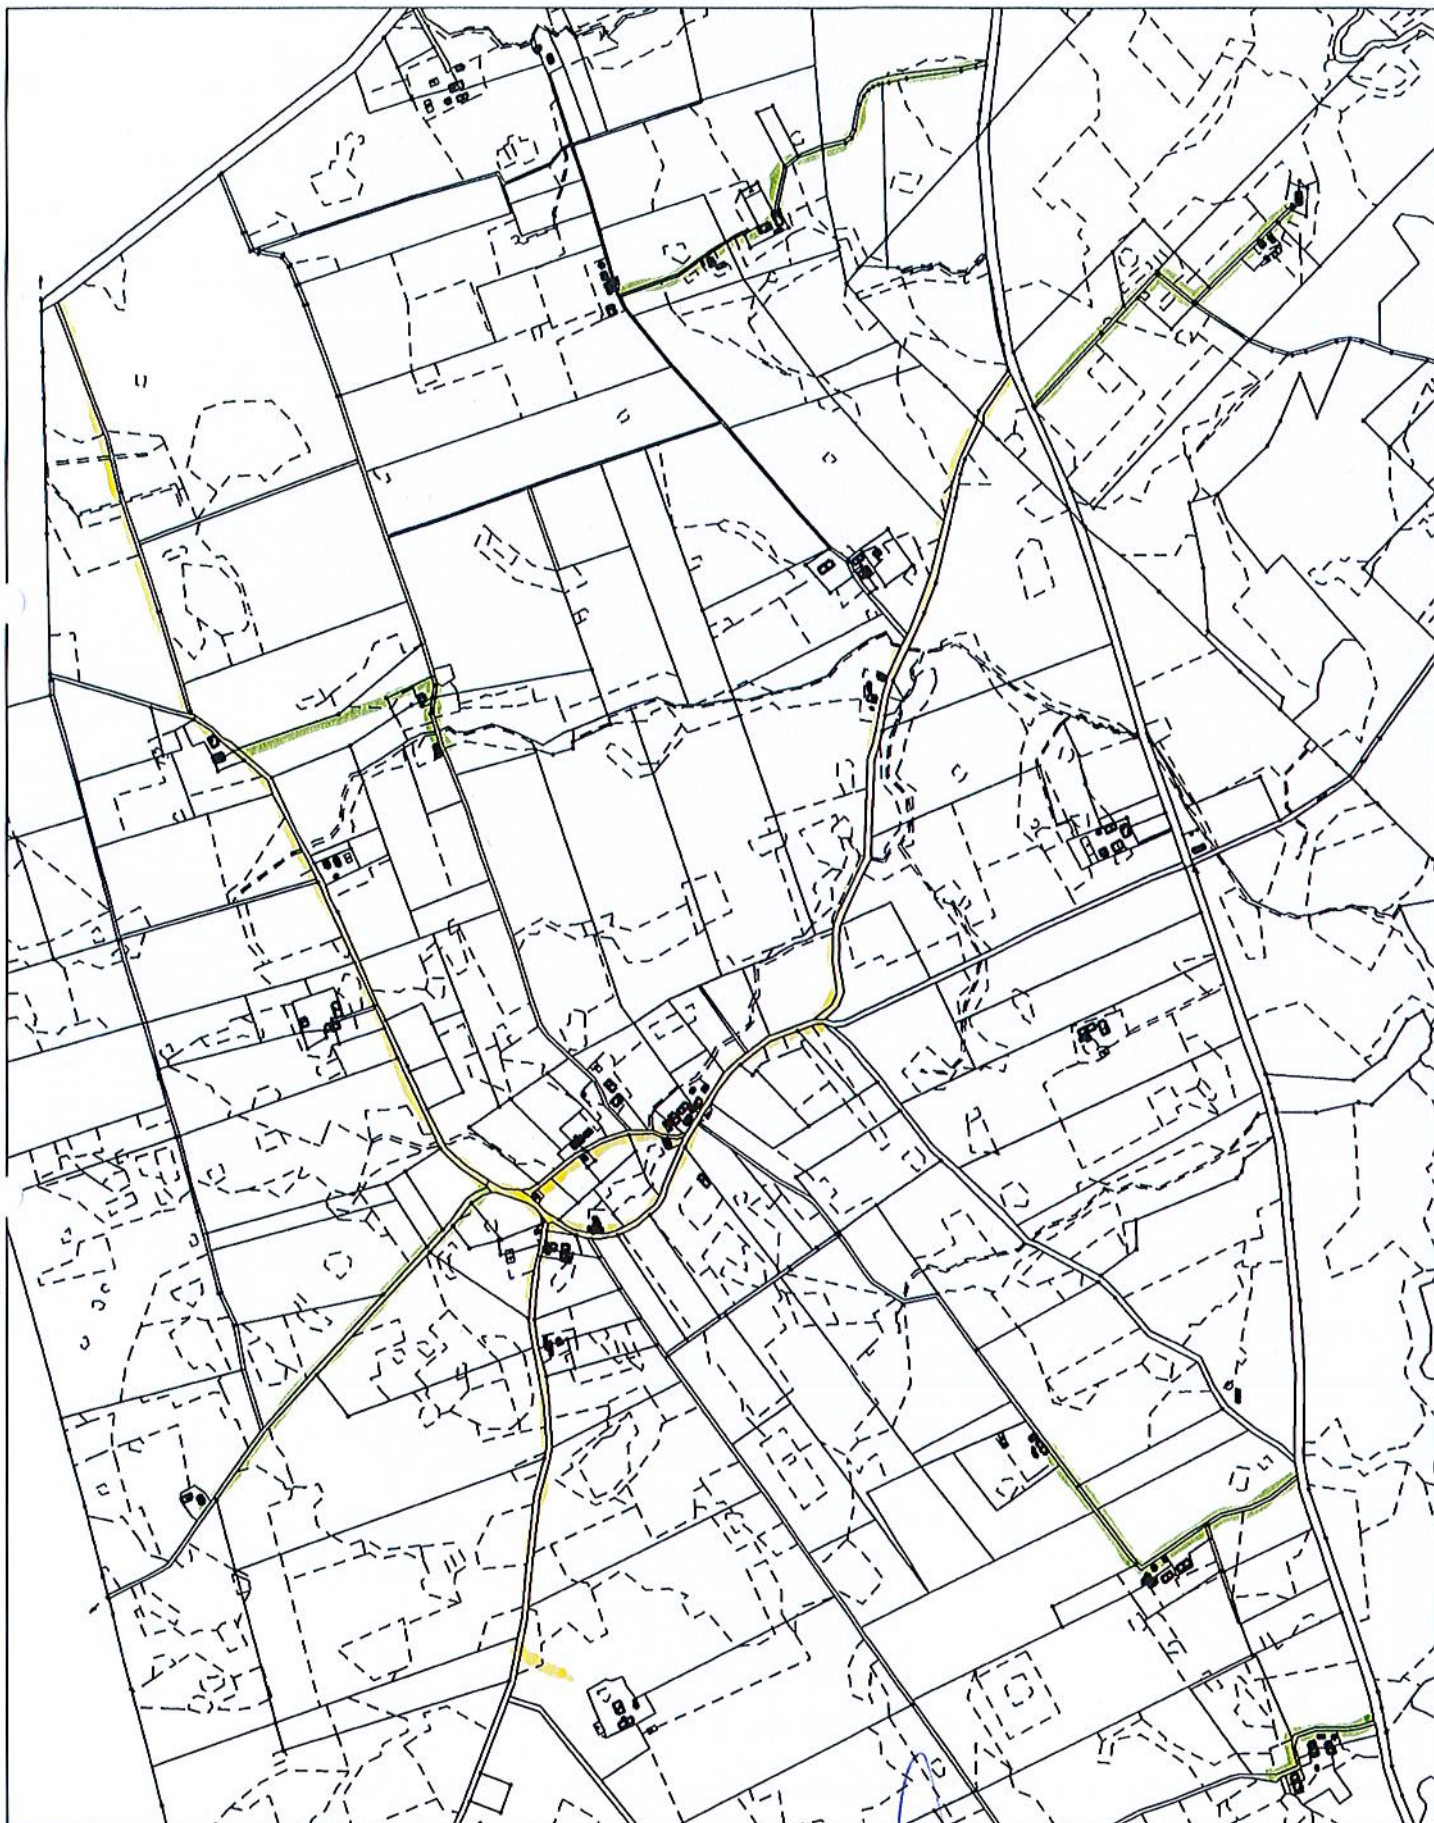

CZEŚĆ VI

RÓZANIEC BURMISTRZ 5,0 km
Kazmierz Kiejdo 2,72 km

CZEŚĆ VI

BURMISTRZ

1,4 km
Kazimierz Kiejdo

CIESZĘTA KOLONIA

CZĘŚĆ VI

BURMISTRZ

Kazimierz Kiejo 1,3 km

BOROWIEC

CZEŚĆ VI

PAJTUNY

0,5 km

CZEŚĆ VI

ŁAJSY

— 2,1 km
— 5,3 km