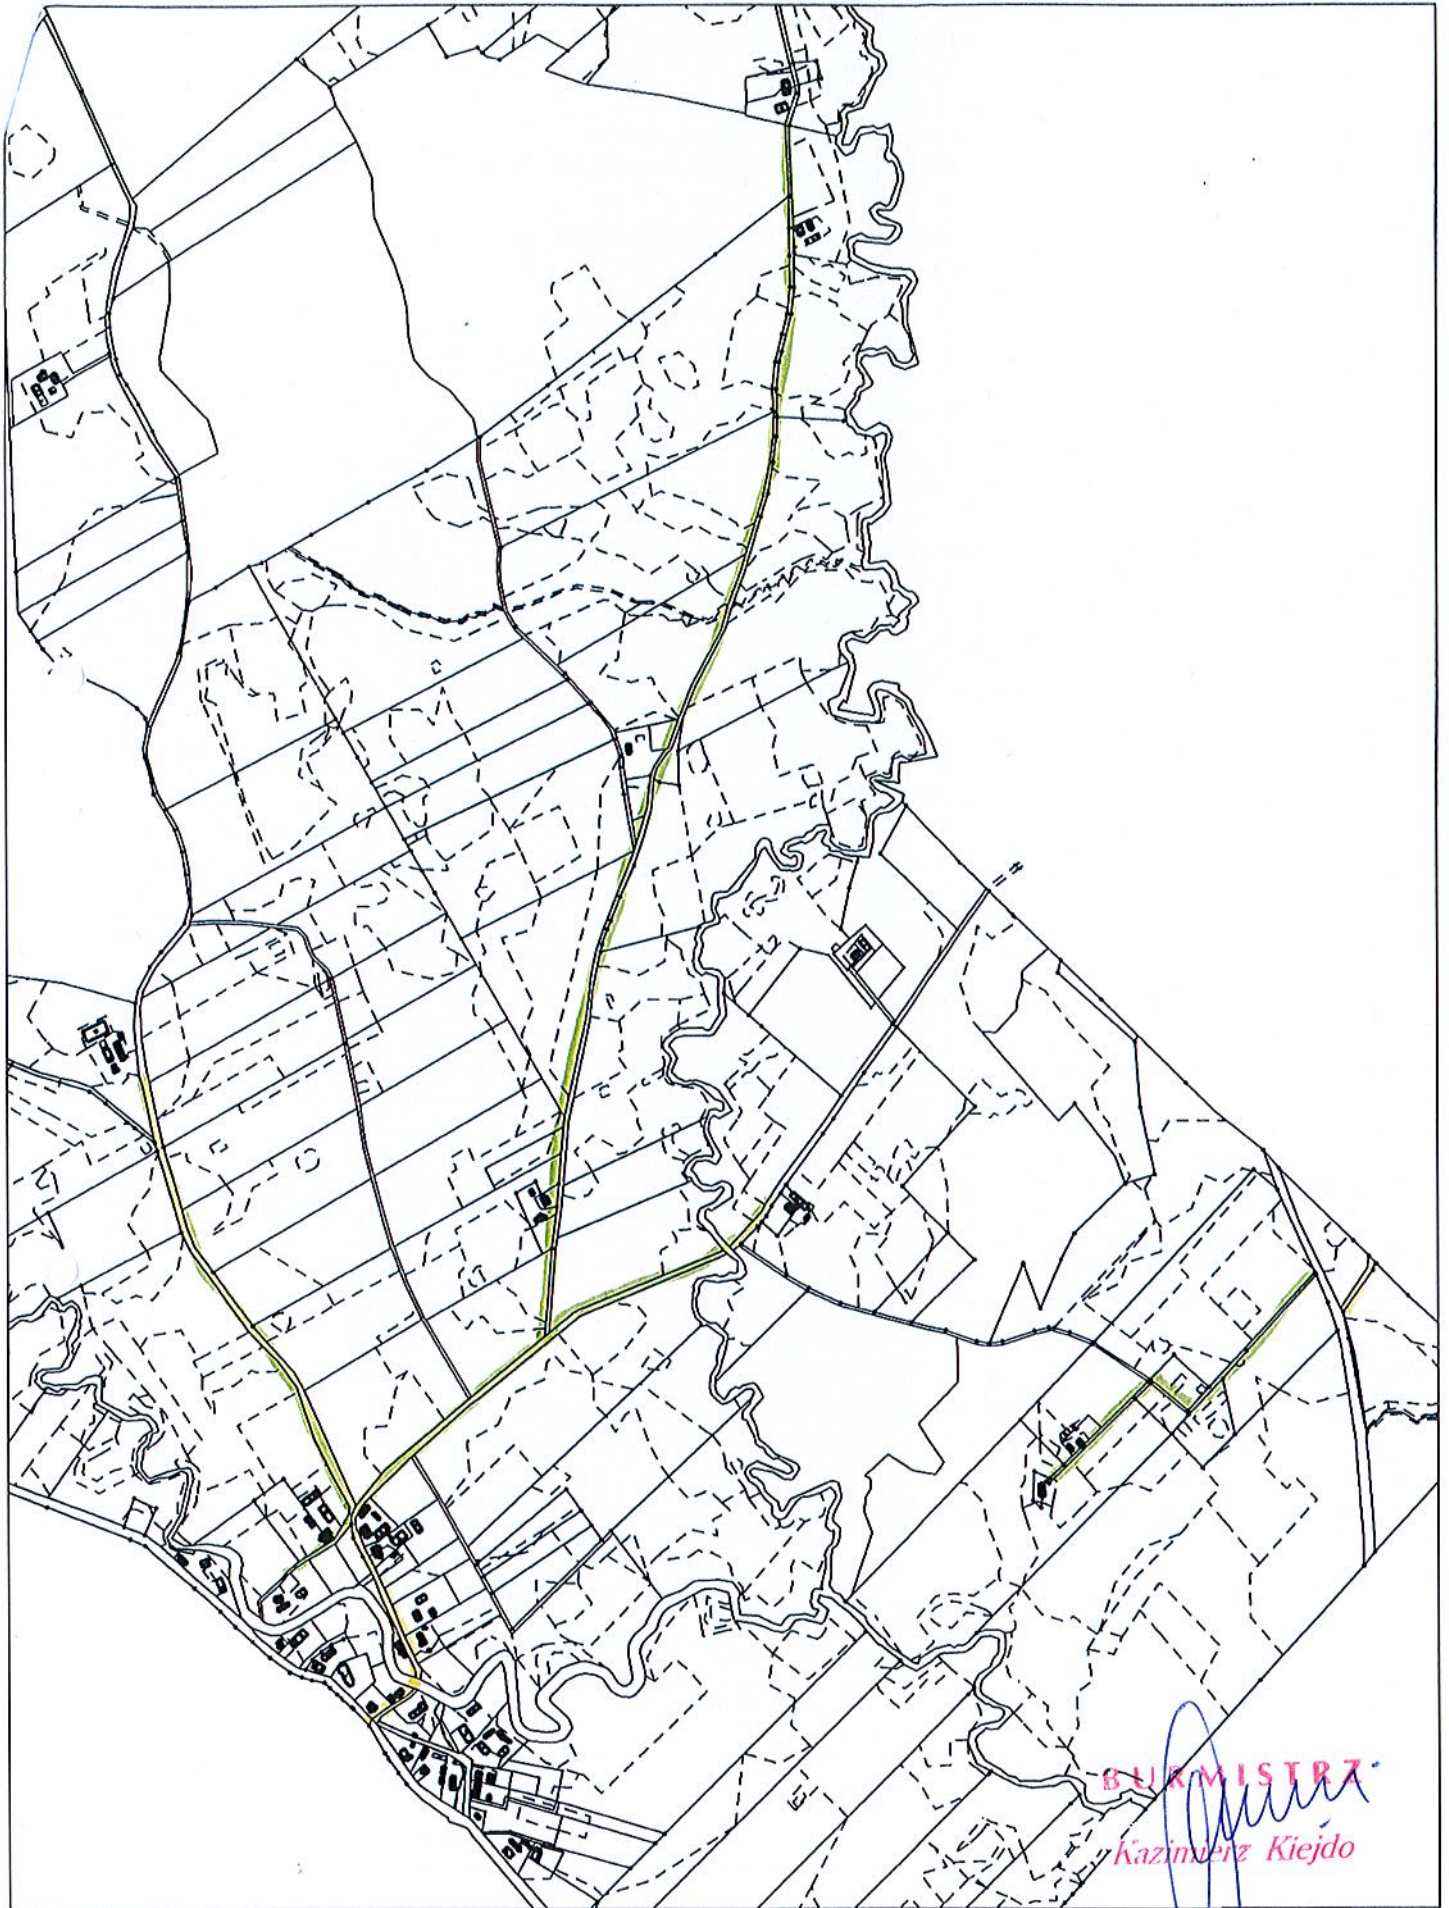

CZEŚĆ VI

RÓZANIEC BURMISTRZ 5,0 km
Kazmierz Kiejdo 2,72 km

CZEŚĆ VI

BURMISTRZ

1,4 km
Kazimierz Kiejdo

CIESZĘTA KOLONIA

CZĘŚĆ VI

BURMISTRZ

Kazimierz Kiejo 1,3 km

BOROWIEC

CZEŚĆ VI

PAJTUNY

0,5 km

CZEŚĆ VI

ŁAJSY

— 2,1 km
— 5,3 km