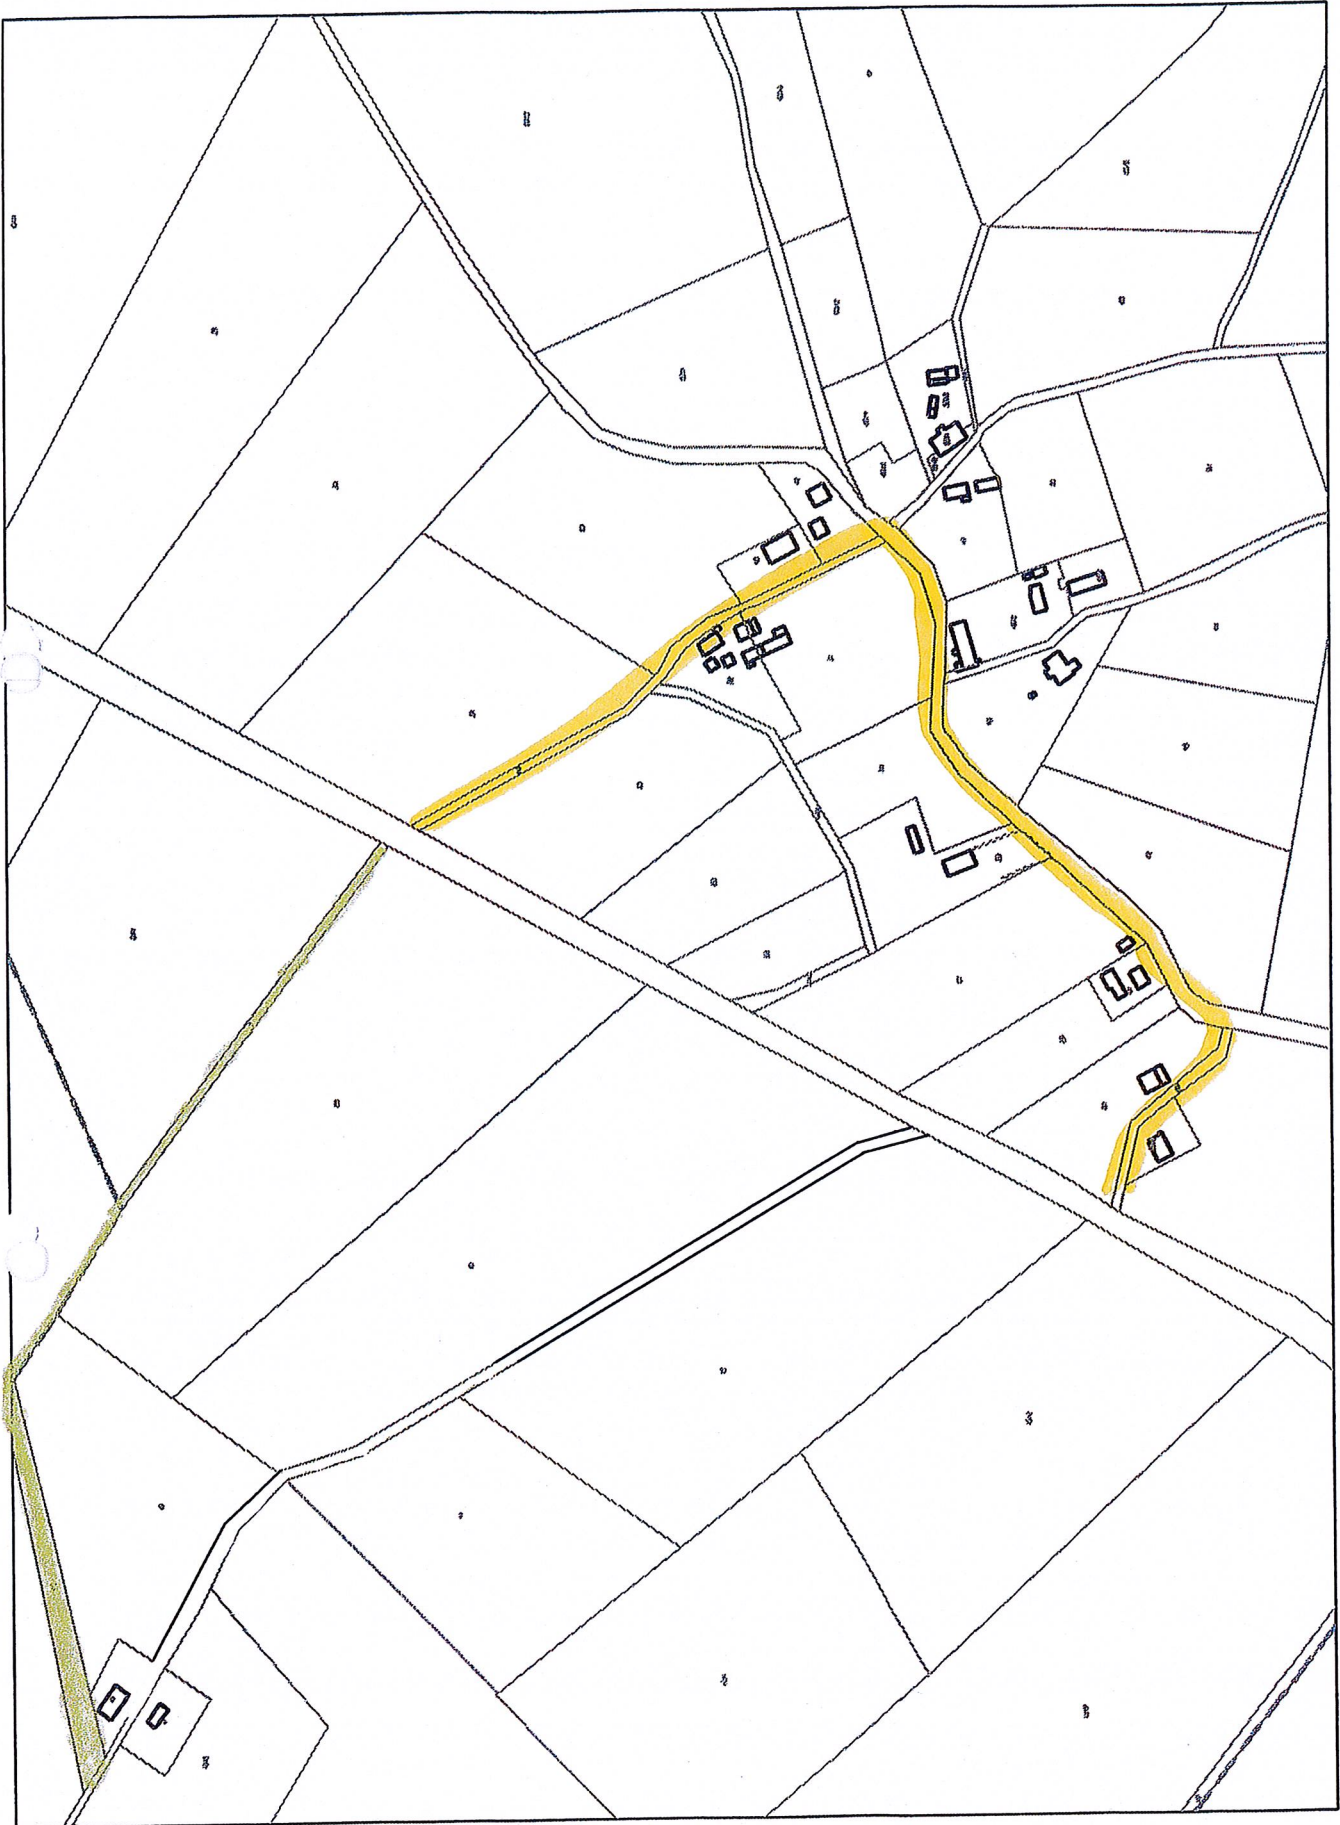

CZEŚĆ I

BIAŁCZYN

BURMISTRZ
Kazimierz Kiejdo

4,6 km
1,5 km

CZEŚĆ I

POSADY

1,00 km
0,68 km

BURMISTRZ
Kazimierz Kieja

CZEŚĆ I

KIERSINY

— 0,80 km
BURMISTRZ
Kazimierz Kiejdo

CZEŚĆ I

PIOTROWIEC

BURMISTRZ 0,75 km
0,20 km

Kazimierz Kiejda

CZEŚĆ I

— 0,5 km **BURMISTRZ**
— 1,4 km **SAWITY**
Kazimierz Kiejdo

SAWITY

BURMISTRZ
Kazimierz Kiećdo
1,0 km

CZEŚĆ I

GAUDYNY

— 1,7 km
— 0,9 km

BURMISTRZ
Kazimierz Kiejdo

CZEŚĆ I

ŻUGIENIE

3,6 km
BURMIETRZ 1,0 km
Kazimierz Kiejdo

CZEŚĆ I

WYRĘBISKA

2,55 km
BURM 2,00 km RZ

Kazimierz Kiejo

ŻUGIENIE

2,2 km
1,3 km
BURMISTRZ
Kazimierz Niejdo