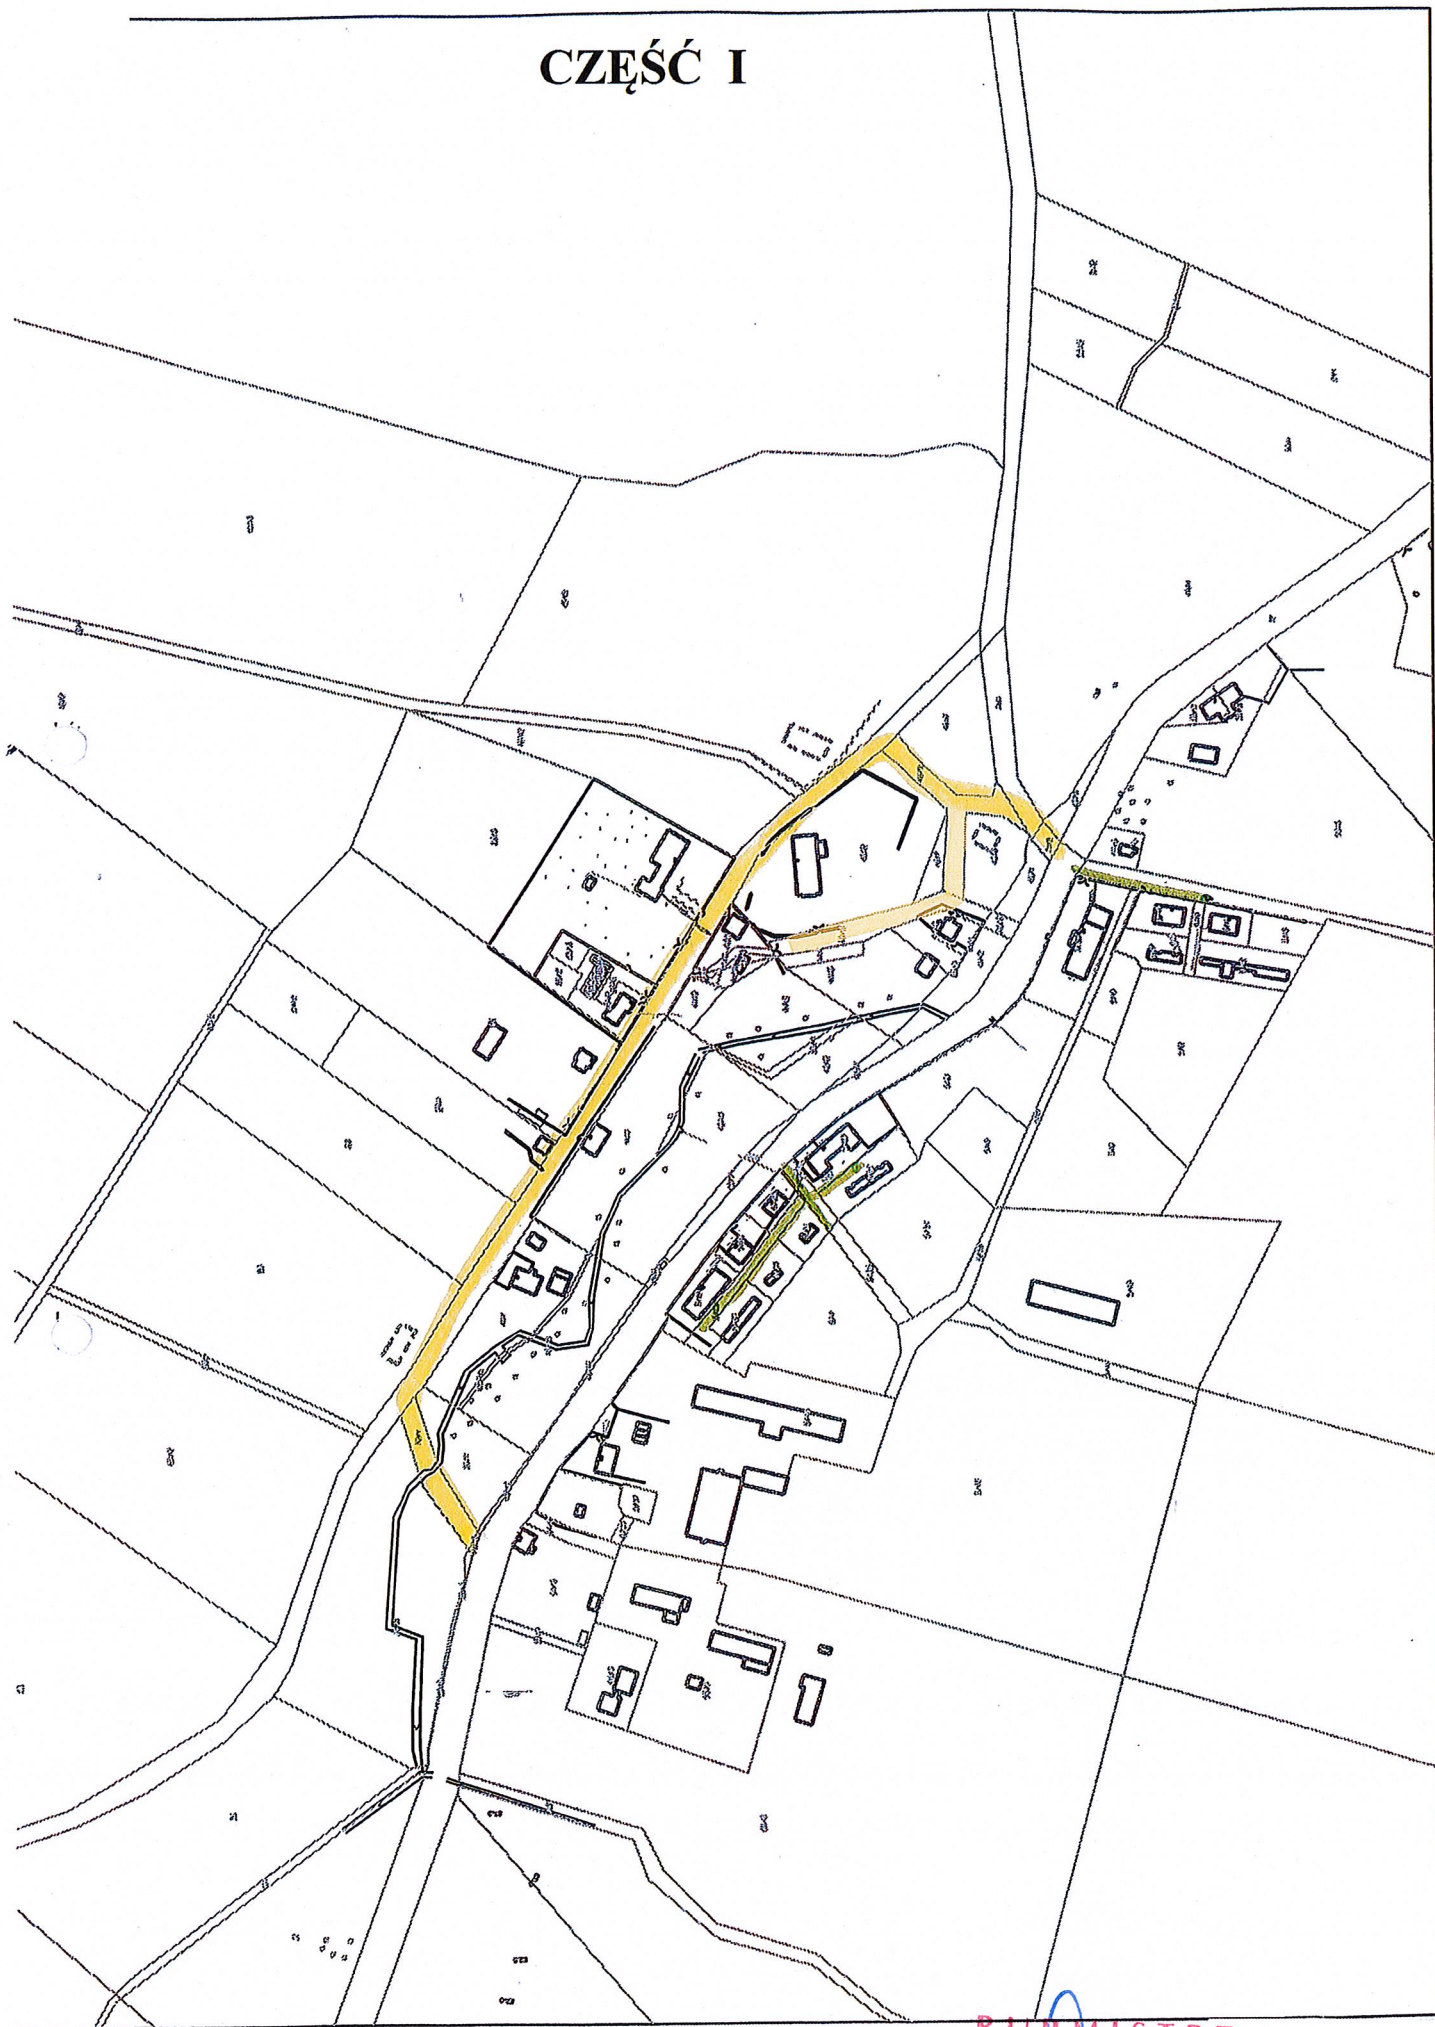

CZEŚĆ I

BIAŁCZYN

BURMISTRZ
Kazimierz Kiejdo

4,6 km
1,5 km

CZEŚĆ I

POSADY

1,00 km
0,68 km

BURMISTRZ
Kazimierz Kieja

CZEŚĆ I

KIERSINY

— 0,80 km
BURMISTRZ
Kazimierz Kiejdo

CZEŚĆ I

PIOTROWIEC

BURMISTRZ 0,75 km
0,20 km

Kazimierz Kiejda

CZEŚĆ I

— 0,5 km **BURMISTRZ**
— 1,4 km **SAWITY**
Kazimierz Kiejdo

SAWITY

BURMISTRZ
Kazimierz Kiećdo
1,0 km

CZEŚĆ I

GAUDYNY

— 1,7 km
— 0,9 km

BURMISTRZ
Kazimierz Kiejdo

CZEŚĆ I