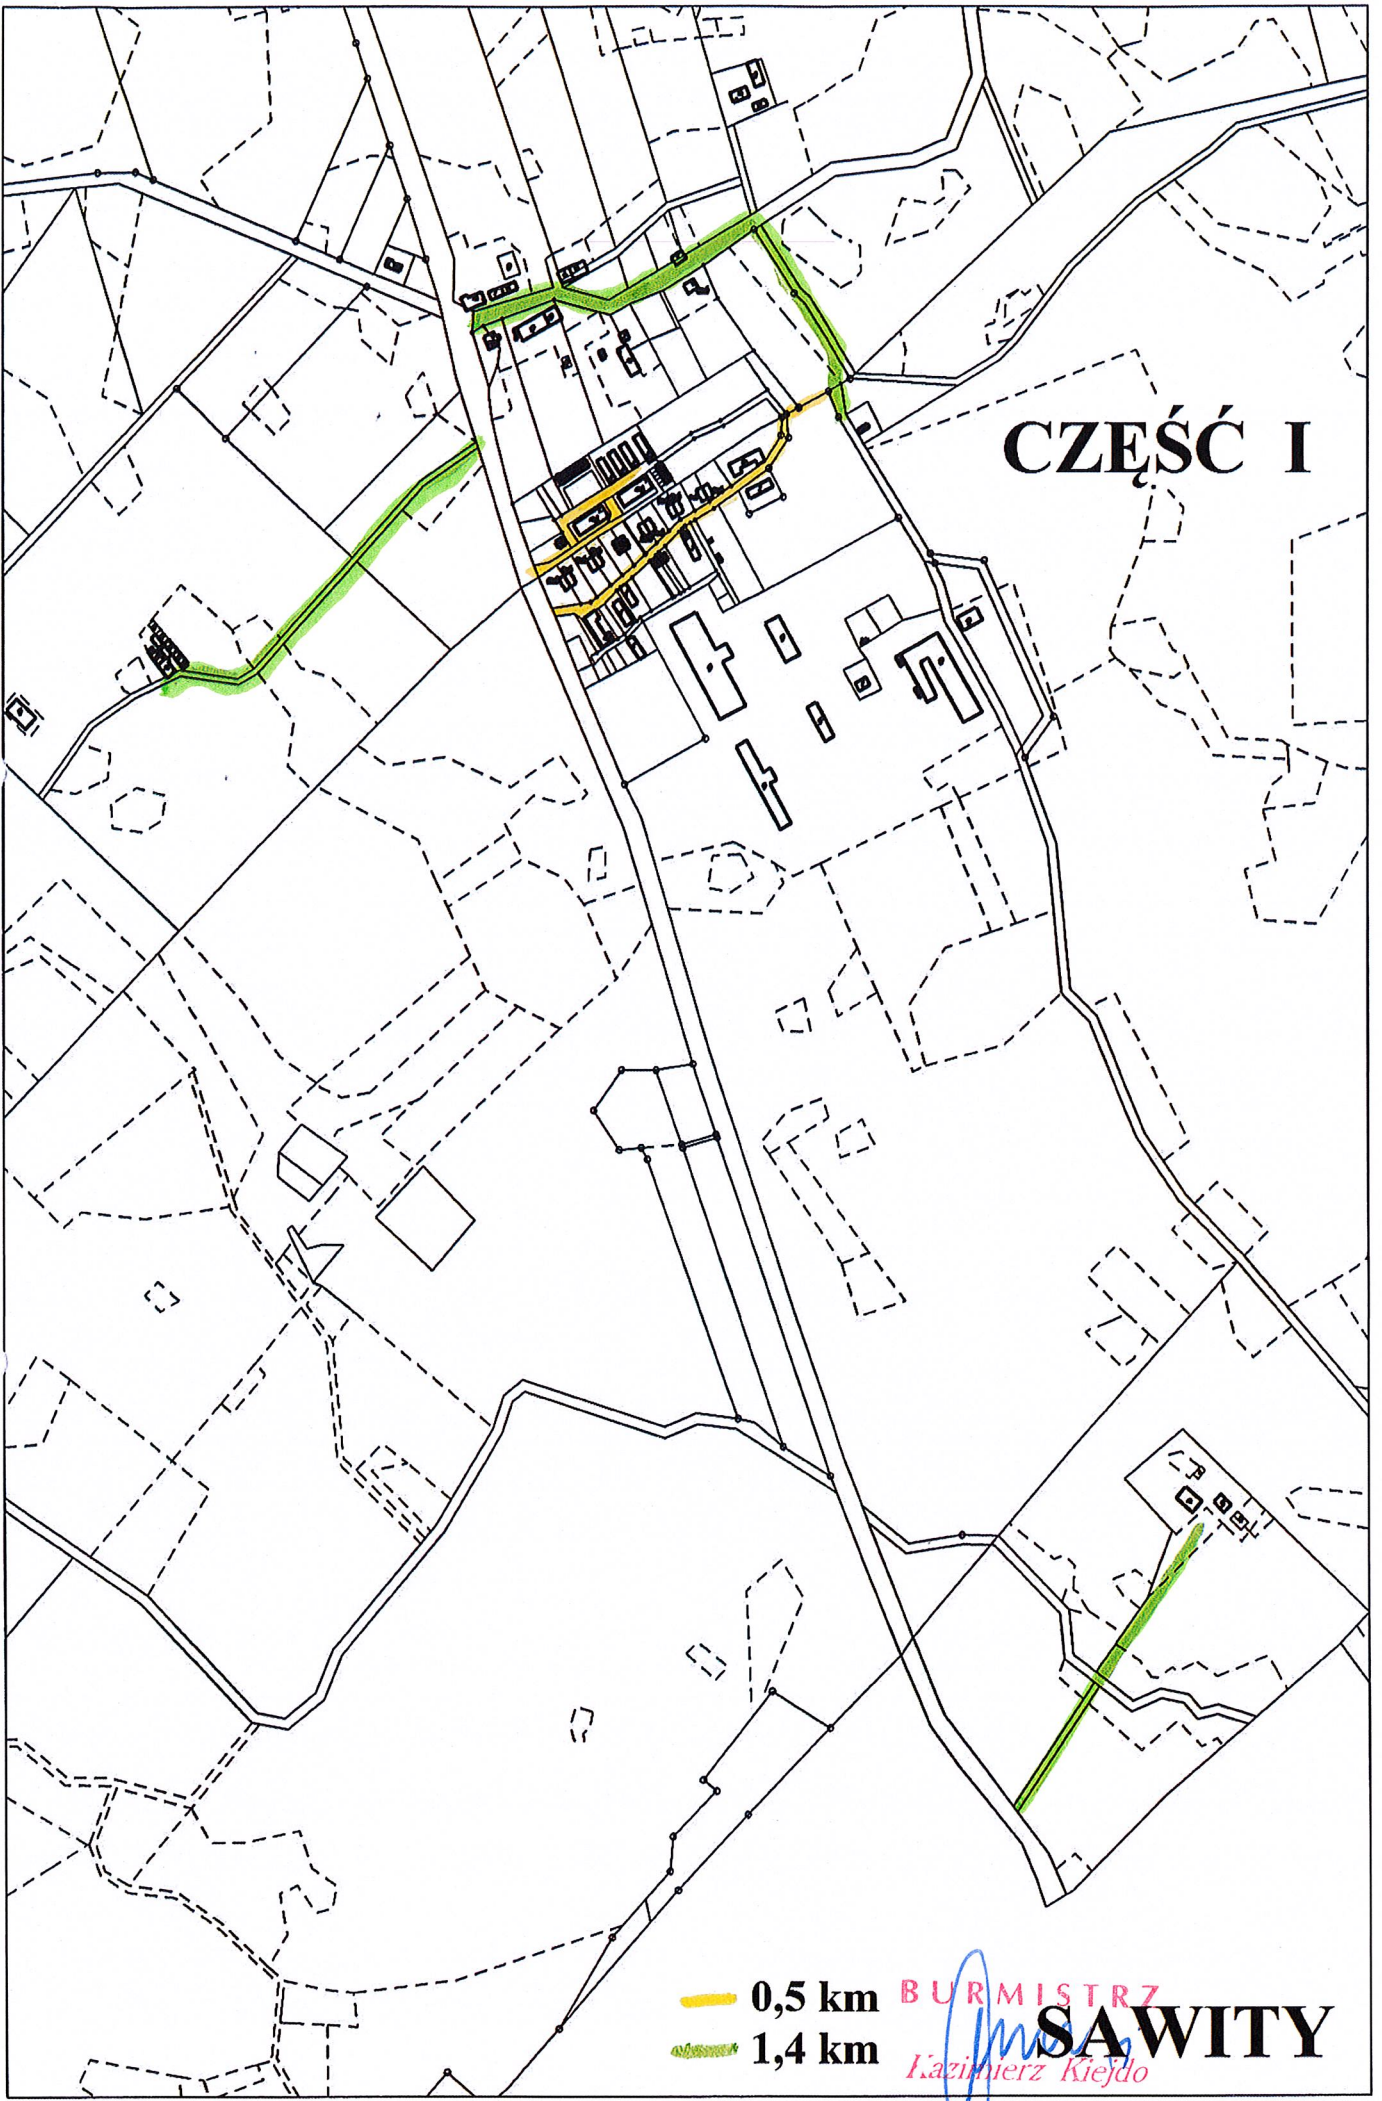

CZEŚĆ I

BIAŁCZYN

BURMISTRZ
Kazimierz Kiejdo

4,6 km
1,5 km

CZEŚĆ I

POSADY

1,00 km
0,68 km

BURMISTRZ
Kazimierz Kieja

CZEŚĆ I

KIERSINY

— 0,80 km
BURMISTRZ
Kazimierz Kiejdo

CZEŚĆ I

PIOTROWIEC

BURMISTRZ 0,75 km
0,20 km

Kazimierz Kiejda

CZEŚĆ I

— 0,5 km **BURMISTRZ**
— 1,4 km **SAWITY**
Kazimierz Kiejdo

SAWITY

BURMISTRZ
Kazimierz Kiećdo
1,0 km

CZEŚĆ I

GAUDYNY

— 1,7 km
— 0,9 km

BURMISTRZ
Kazimierz Kiejdo

CZEŚĆ I