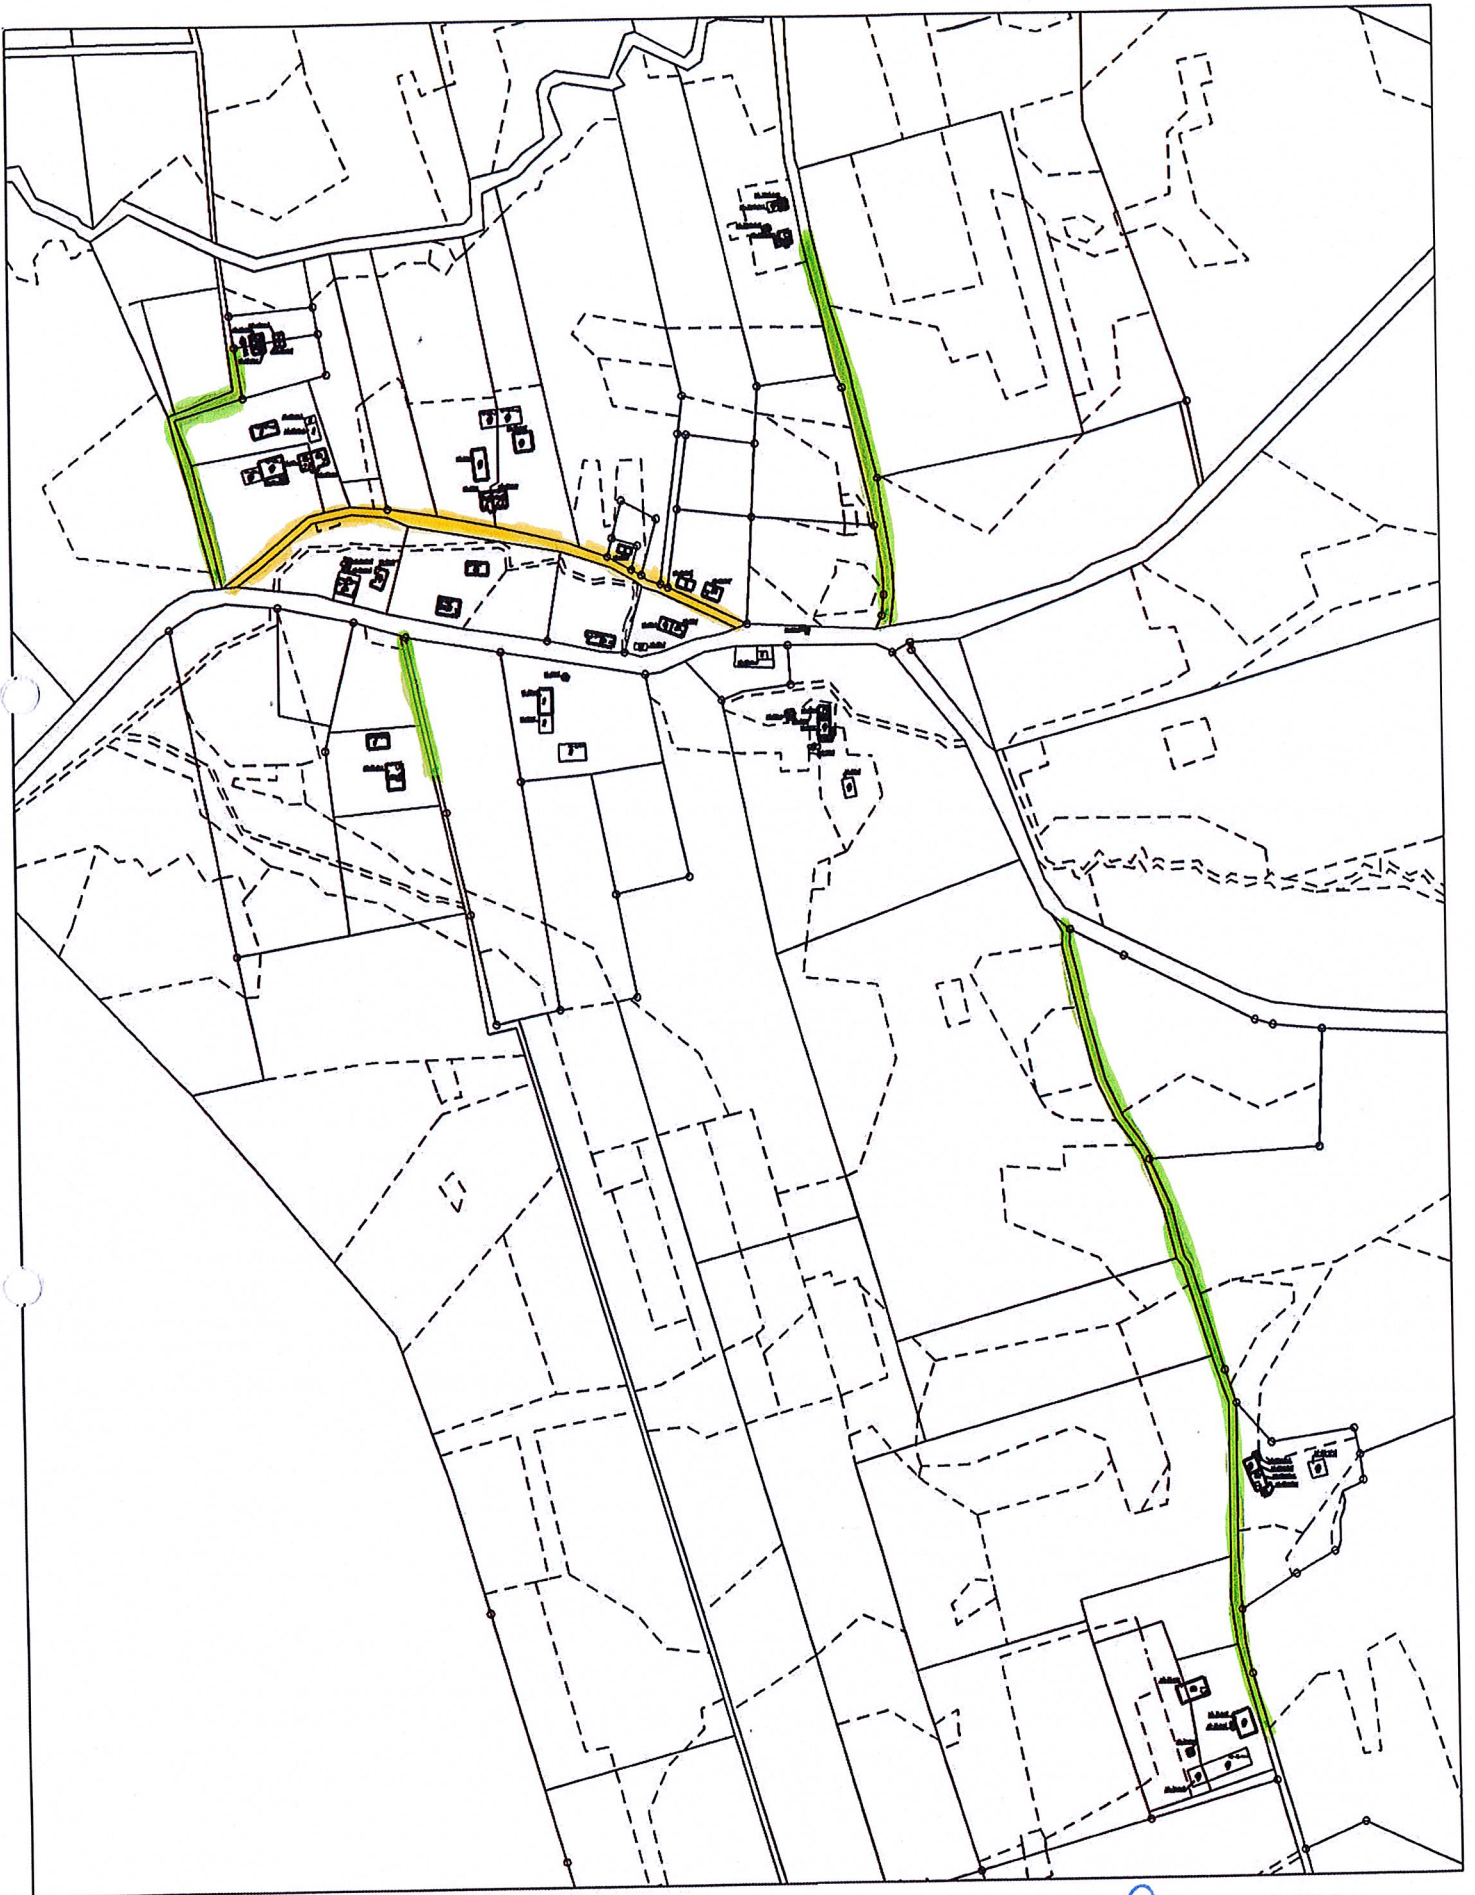

CZEŚĆ IV

ŁOŹNIK

0,40 km
BURMISZ 1,20 km

Kazimierz Kiejdo

CZEŚĆ IV

ŁOŹNIK

BURMISTRZ

0,25 km *inżynier Kiejdo*

CZĘŚĆ IV

BURMISTRZ

Kazimierz Klejdo

CZEŚĆ IV

GLĄDY - KOWALE

BURMISTRZ

Kazimierz Kiejdo
2,10 km
0,30 km

CZEŚĆ IV

CE

GLĄDY - KOWALE

BURMISTRZ
Kazimierz Kiejo

1:20 km

CZEŚĆ IV

PLUTY

BURMISTRZ 1,20 km
2,77 km
Kazimierz Kiejdo

CZEŚĆ IV

JEZIORKO

BURMISTRZ
1,80 km
2,30 km
Kazimierz Mieczkowski

CZEŚĆ IV

WOPY

2,3 km
BURMISTRZ
Kazimierz Kiejdo

CZEŚĆ IV

0,7 km
0,3 km
BURMISTRZ
Kazimierz Kwidziński
PAWŁY