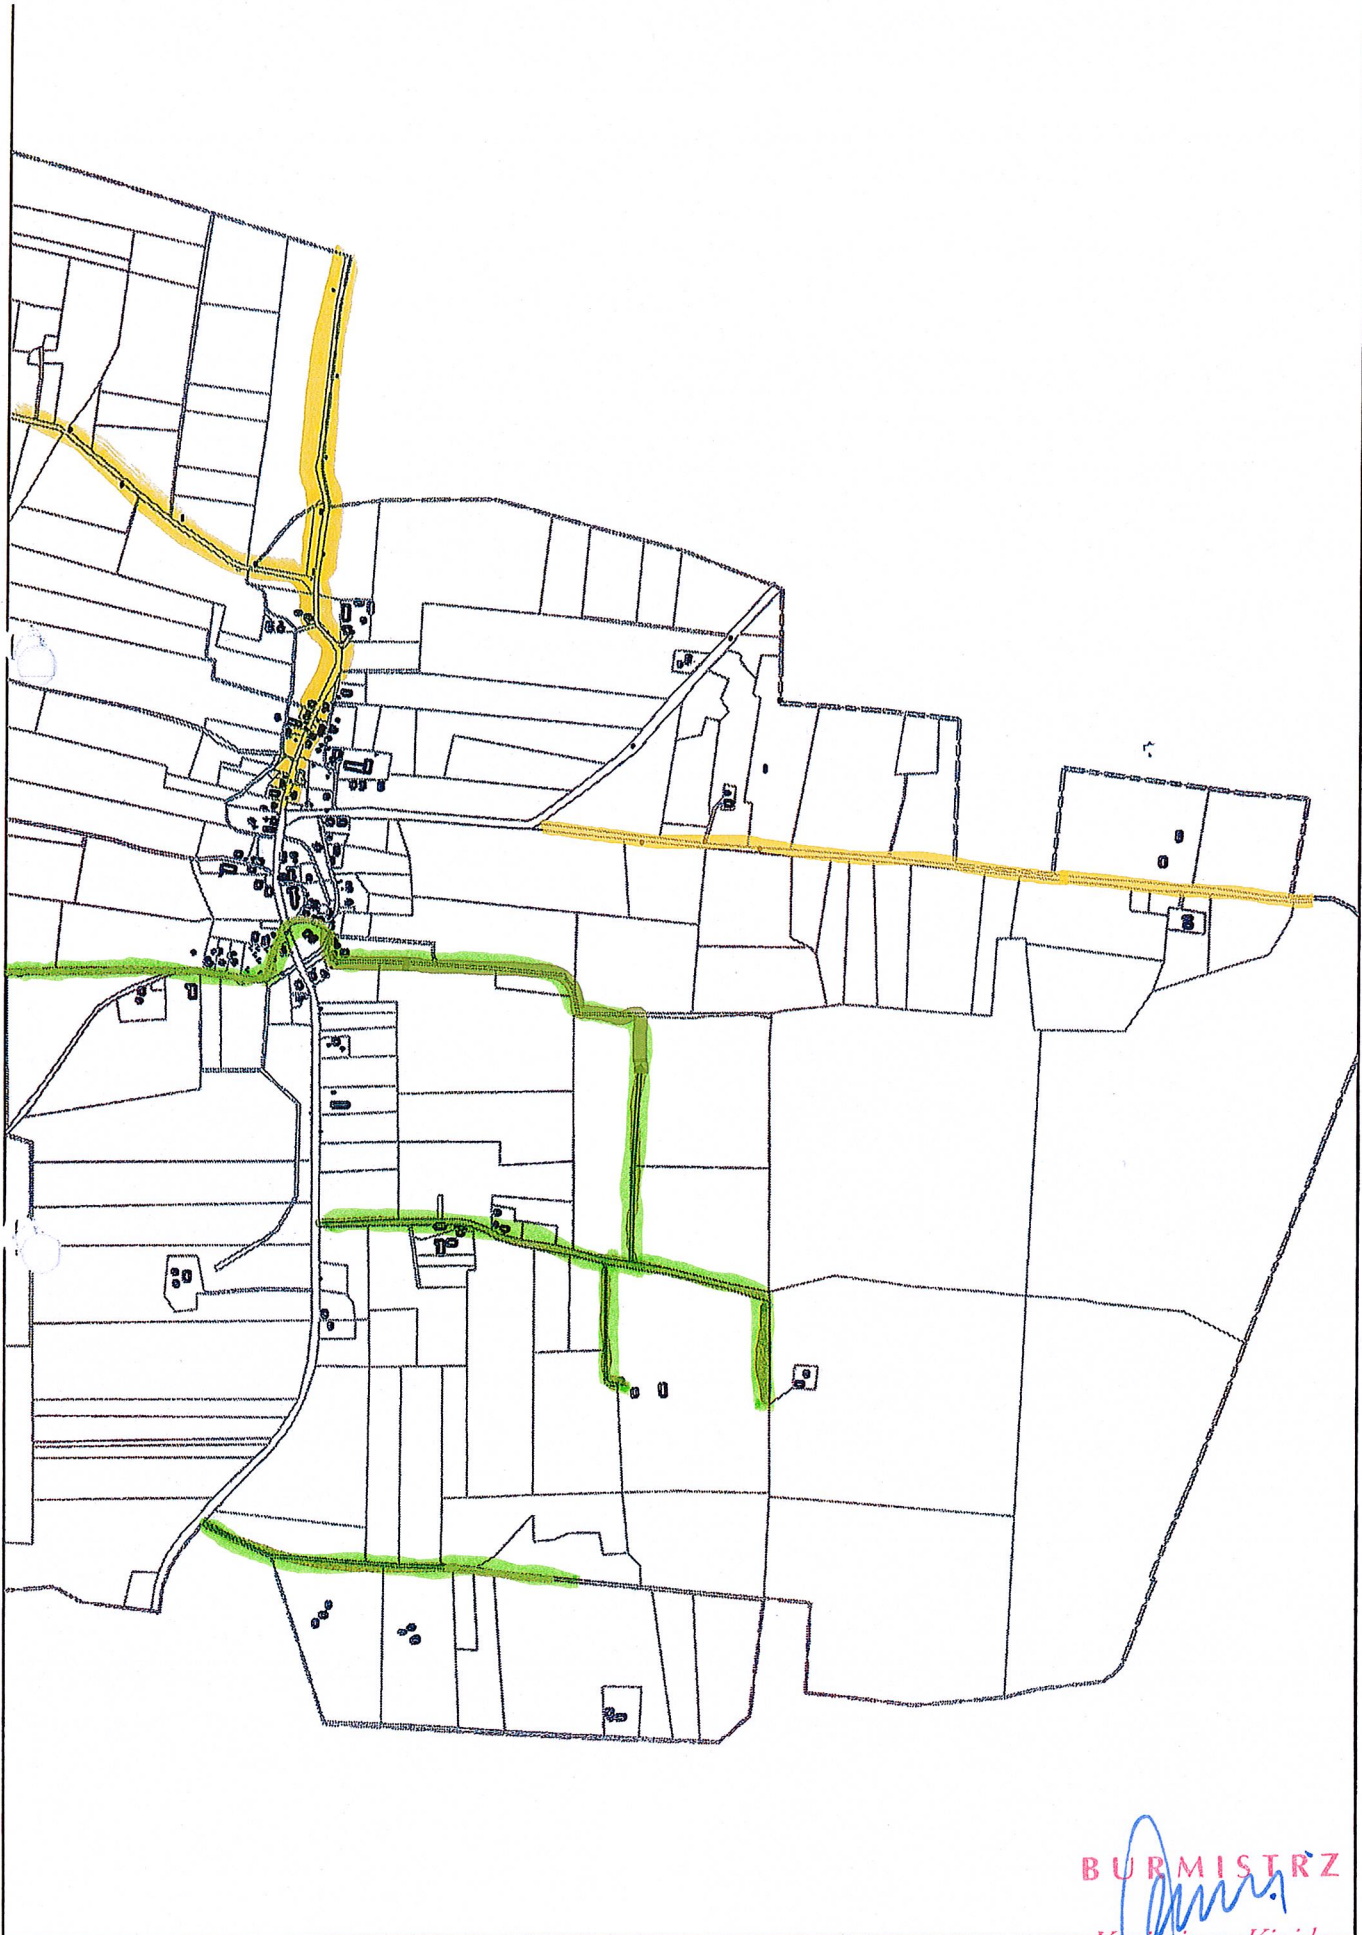

CZEŚĆ V

RADZIEJEWO

0,40 km
2,90 km

BURMISTRZ
Krzysztof Kiejdo
Kierownik Kiejdo

CZEŚĆ V

Radziejewo

odsłoneżać do zabudowań Różaniec 14

0,50 km
9,15 km

RADZIEJEWO

BURMISTRZ
Kazimierz Kiejdo

CZEŚĆ V

LECHOWO

BURMISTRZ
Kazimierz Kiejdo
1,75 km
3,70 km

CZEŚĆ V

LECHOWO

3,50 km
1,95 km

Kazimierz Kiejdo

CZEŚĆ V

LUBIANKA

BURMISTRZ.
[Signature]
Kazimierz Kiejdo
1,80 km

CZEŚĆ V

NIEDBAŁKI

— 1,70 km
— 0,90 km

BURMISTRZ
Kazimierz Kiejdo

CZĘŚĆ V

JESIONOWO

0,78 km
0,30 km

BURMISTRZ

Kazimierz Kiejdo