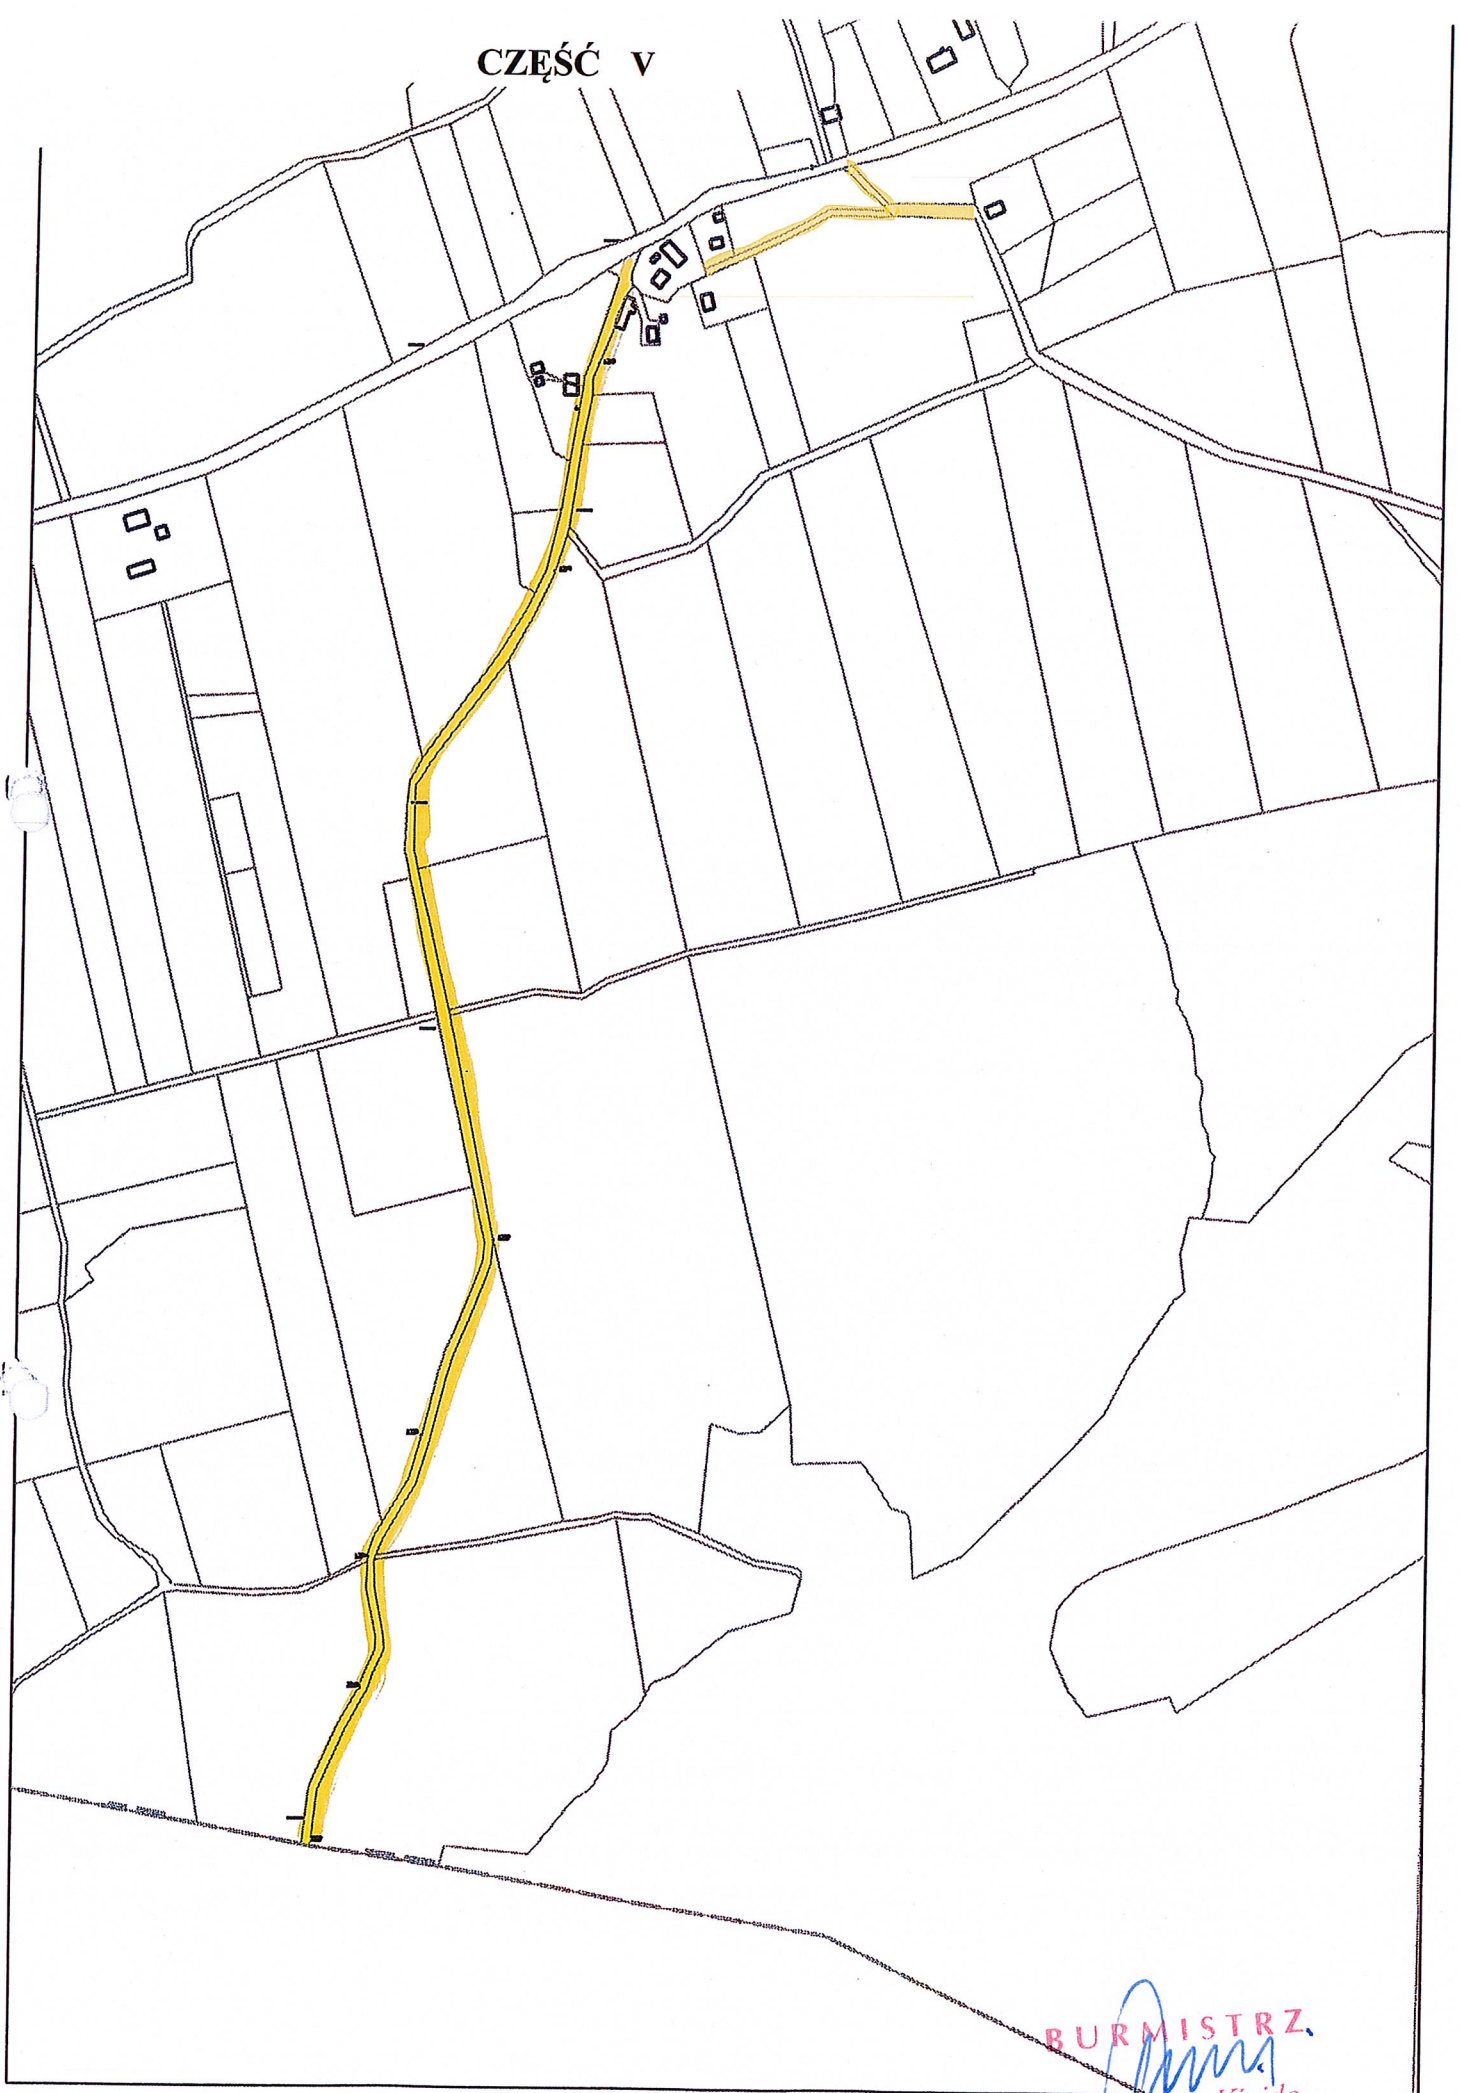

CZEŚĆ V

RADZIEJEWO

0,40 km
2,90 km

BURMISTRZ
Krzysztof Kiejdo
Kierownik Kiejdo

CZEŚĆ V

Radziejewo

odsłoneżać do zabudowań Różaniec 14

0,50 km
9,15 km

RADZIEJEWO

BURMISTRZ
Kazimierz Kiejdo

CZEŚĆ V

LECHOWO

BURMISTRZ
Kazimierz Kiejdo
1,75 km
3,70 km

CZEŚĆ V

LECHOWO

3,50 km
1,95 km

Kazimierz Kiejdo

CZEŚĆ V

LUBIANKA

BURMISTRZ.
[Signature]
Kazimierz Kiejdo
1,80 km

CZEŚĆ V

NIEDBAŁKI

— 1,70 km
— 0,90 km

BURMISTRZ
Kazimierz Kiejdo

CZĘŚĆ V

JESIONOWO

0,78 km
0,30 km

BURMISTRZ

Kazimierz Kiejdo