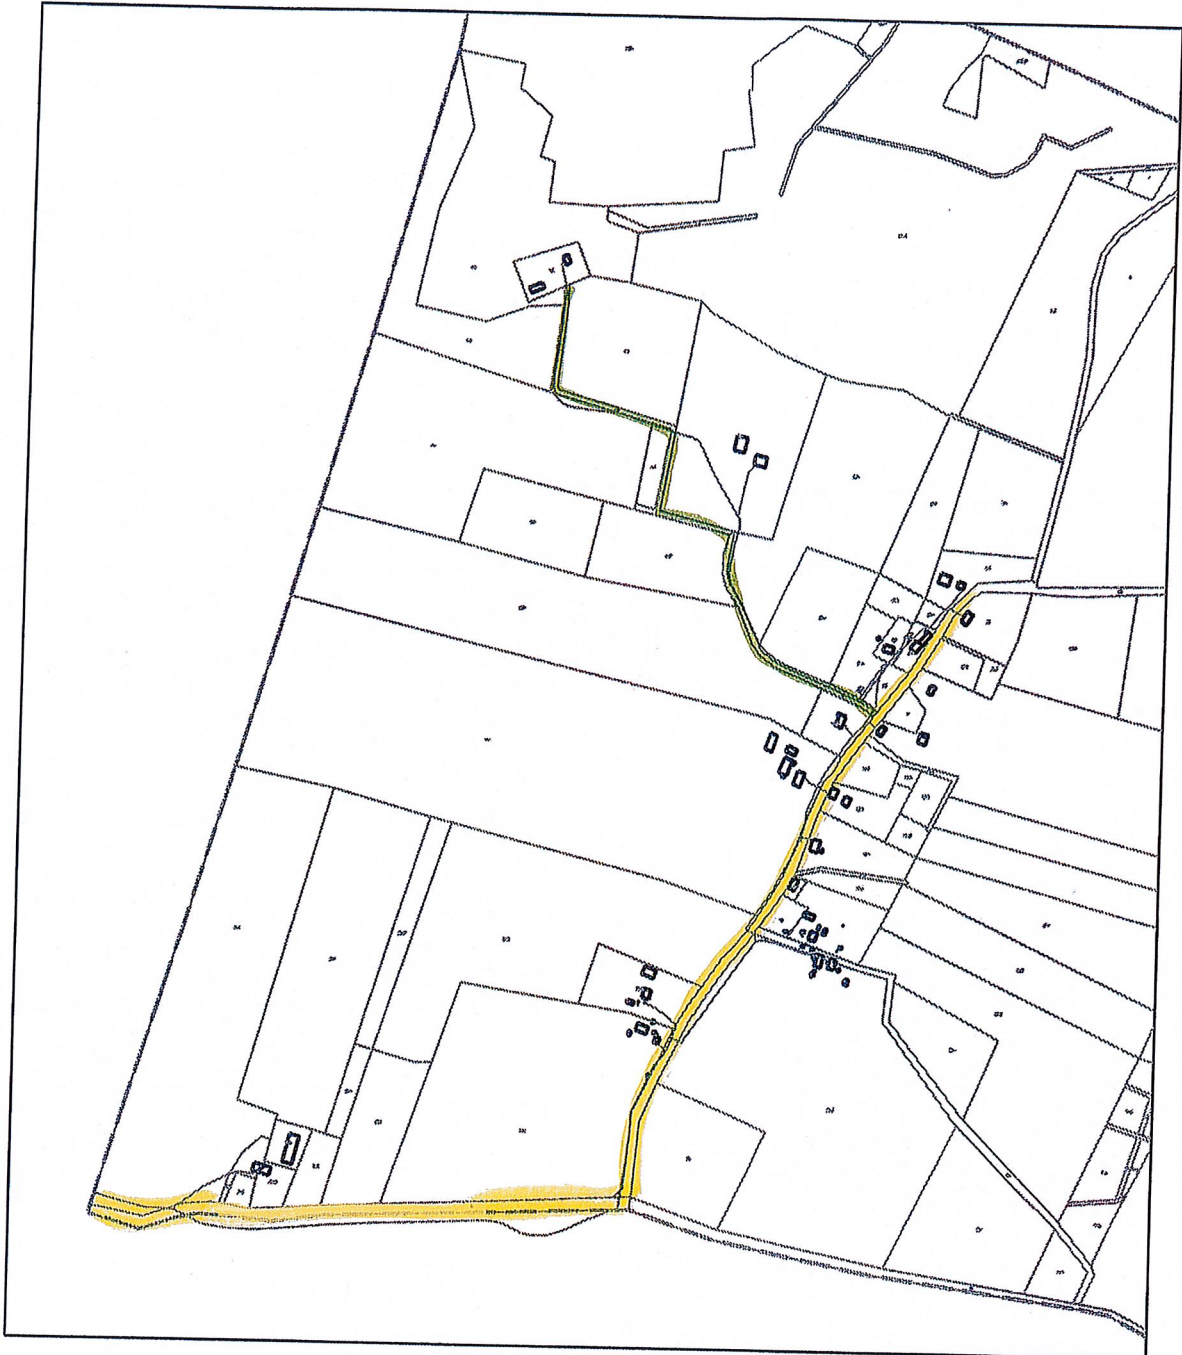

CZEŚĆ V

RADZIEJEWO

0,40 km
2,90 km

BURMISTRZ
Krzysztof Kiejdo
Kierownik Kiejdo

CZEŚĆ V

Radziejewo

odsłoneżać do zabudowań Różaniec 14

0,50 km
9,15 km

RADZIEJEWO

BURMISTRZ
Kazimierz Kiejdo

CZEŚĆ V

LECHOWO

BURMISTRZ
Kazimierz Kiejdo
1,75 km
3,70 km

CZEŚĆ V

LECHOWO

3,50 km
1,95 km

Kazimierz Kiejdo

CZEŚĆ V

LUBIANKA

BURMISTRZ.
[Signature]
Kazimierz Kiejdo
1,80 km

CZEŚĆ V

NIEDBAŁKI

— 1,70 km
— 0,90 km

BURMISTRZ
Kazimierz Kiejdo

CZĘŚĆ V

JESIONOWO

0,78 km
0,30 km

BURMISTRZ

Kazimierz Kiejdo