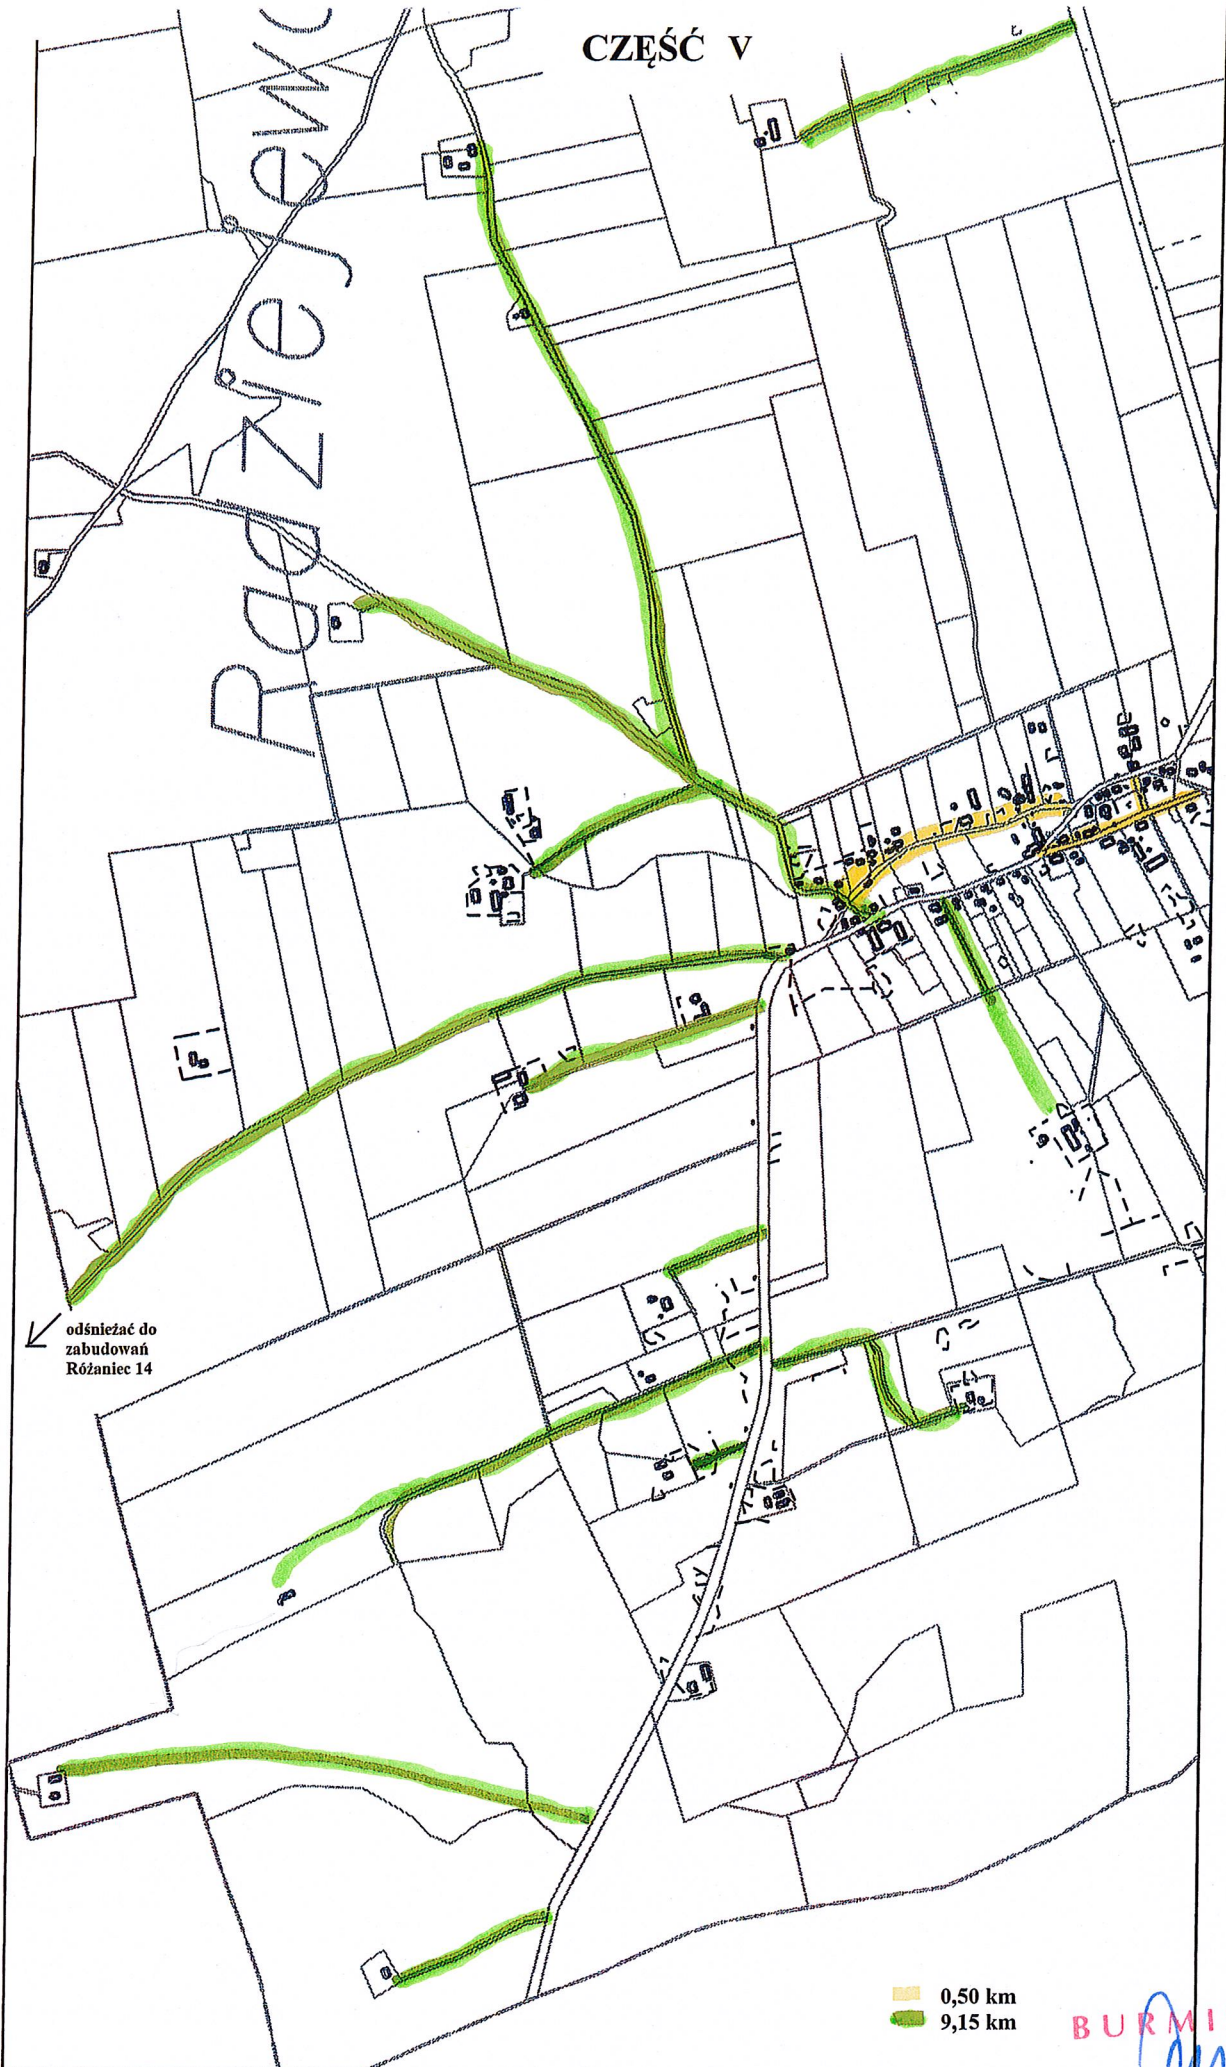

CZEŚĆ V

RADZIEJEWO

0,40 km
2,90 km

BURMISTRZ
Krzysztof Kiejdo
Kierownik Kiejdo

CZEŚĆ V

Radziejewo

odsłoneżać do zabudowań Różaniec 14

0,50 km
9,15 km

RADZIEJEWO

BURMISTRZ
Kazimierz Kiejdo

CZEŚĆ V

LECHOWO

BURMISTRZ
Kazimierz Kiejdo
1,75 km
3,70 km

CZEŚĆ V

LECHOWO

3,50 km
1,95 km

Kazimierz Kiejdo

CZEŚĆ V

LUBIANKA

BURMISTRZ.
[Signature]
Kazimierz Kiejdo
1,80 km

CZEŚĆ V

NIEDBAŁKI

— 1,70 km
— 0,90 km

BURMISTRZ
Kazimierz Kiejdo

CZĘŚĆ V

JESIONOWO

0,78 km
0,30 km

BURMISTRZ

Kazimierz Kiejdo