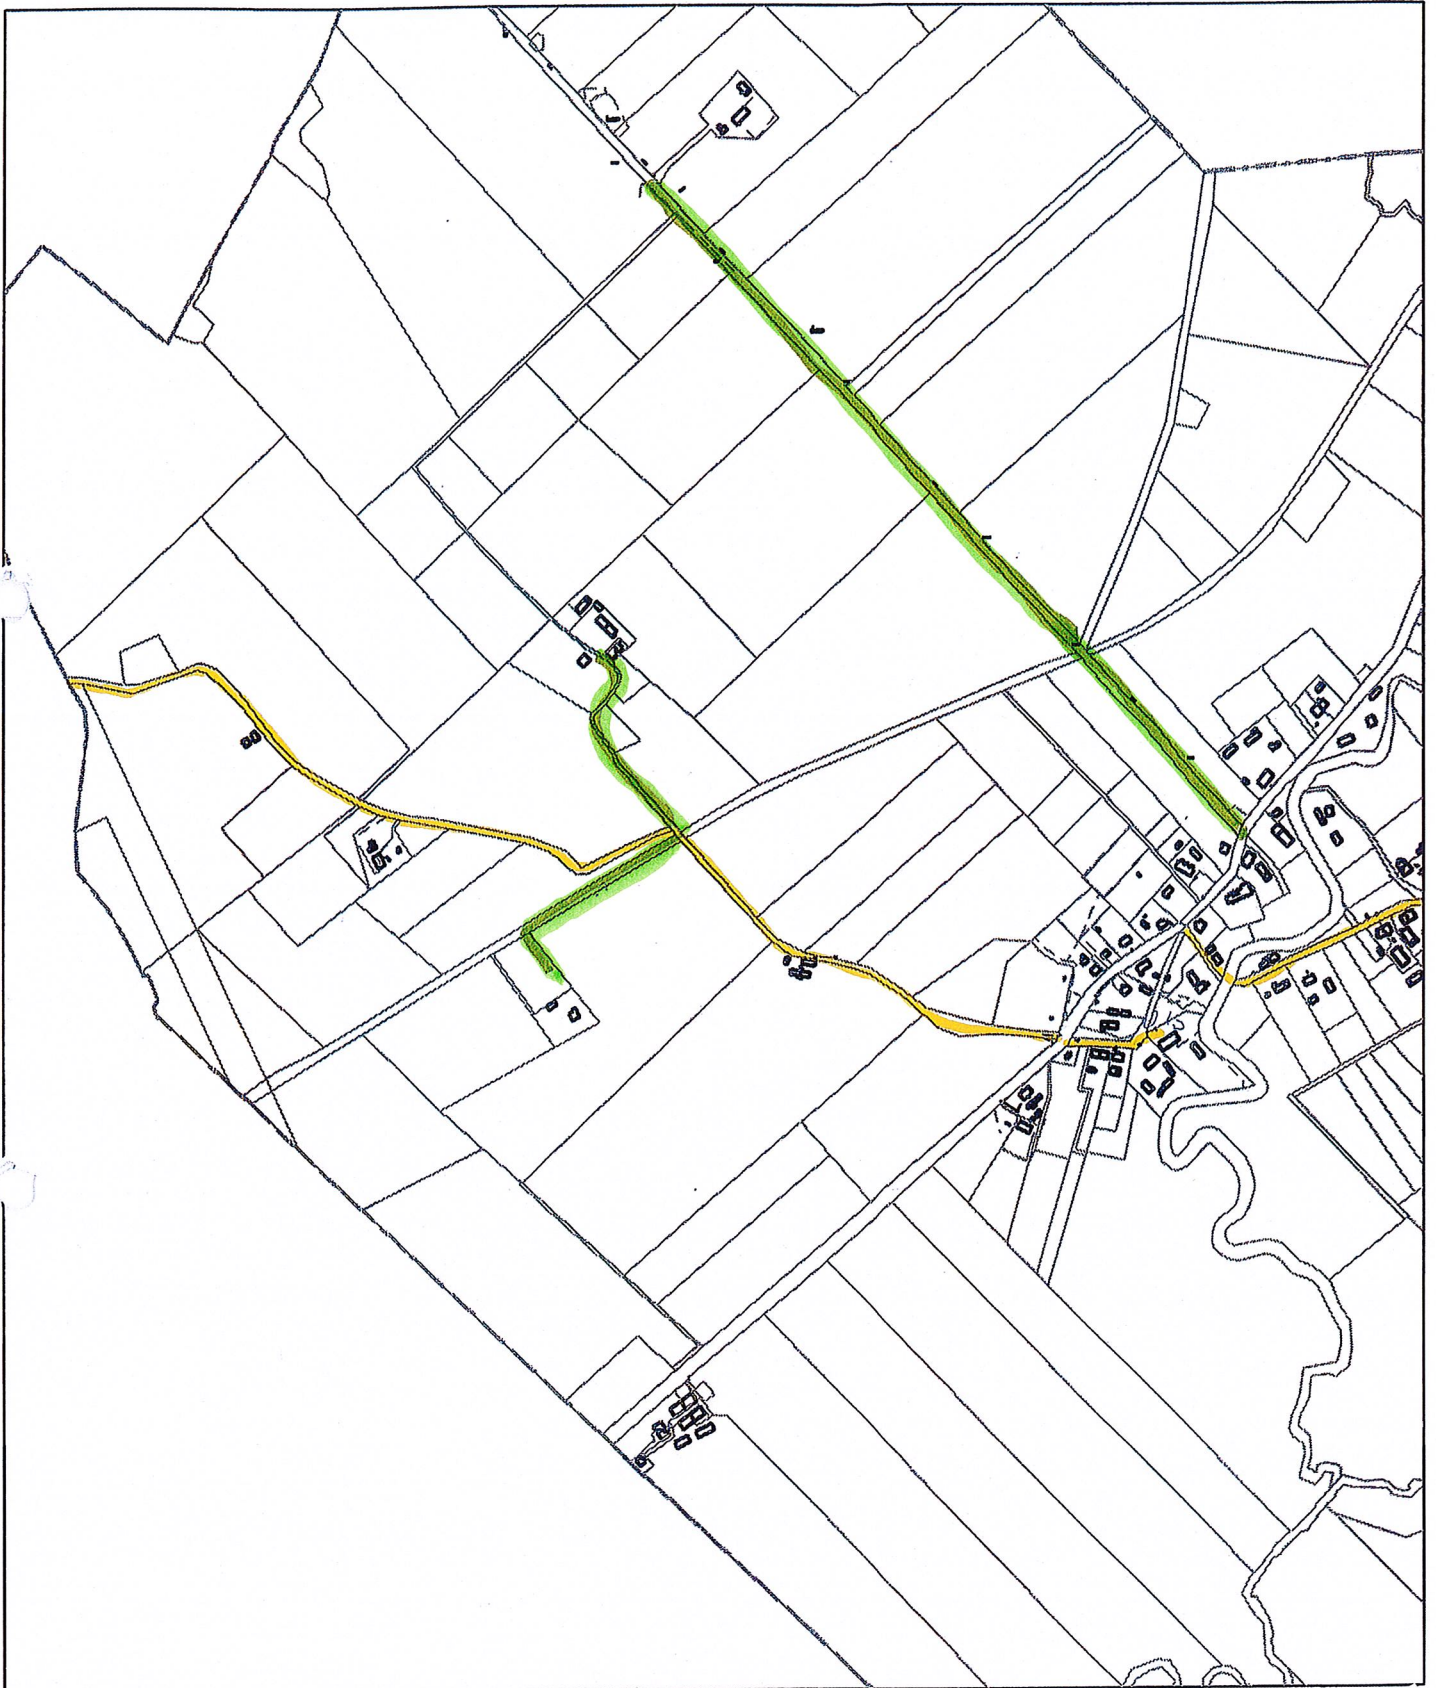

CZEŚĆ III

1,4 km

CIESZĘTA KOLONIA

BURMISTRZ
Kazimierz Kiejdo

CZEŚĆ III

BOROWIEC

1.3 km
BURMISTRZ
Kazimierz Kiejdo

CZEŚĆ III

PAJTUNY

BURMISTRZ
Kamierz Kiejo
0,5 km

CZEŚĆ III

ŁAJSY

BURMISTRZ
0,55 km
6,00 km
Kazimierz Kiejdo

CZEŚĆ III

ŁAJSY

1,60 km
2,00 km

BURMISTRZ

Krzysztof
Krzysztof Kiejdo

CZEŚĆ III

RÓZANIEC

BURMISTRZ 5,0 km

2,72 km
Kazimierz Klejdo

3.6