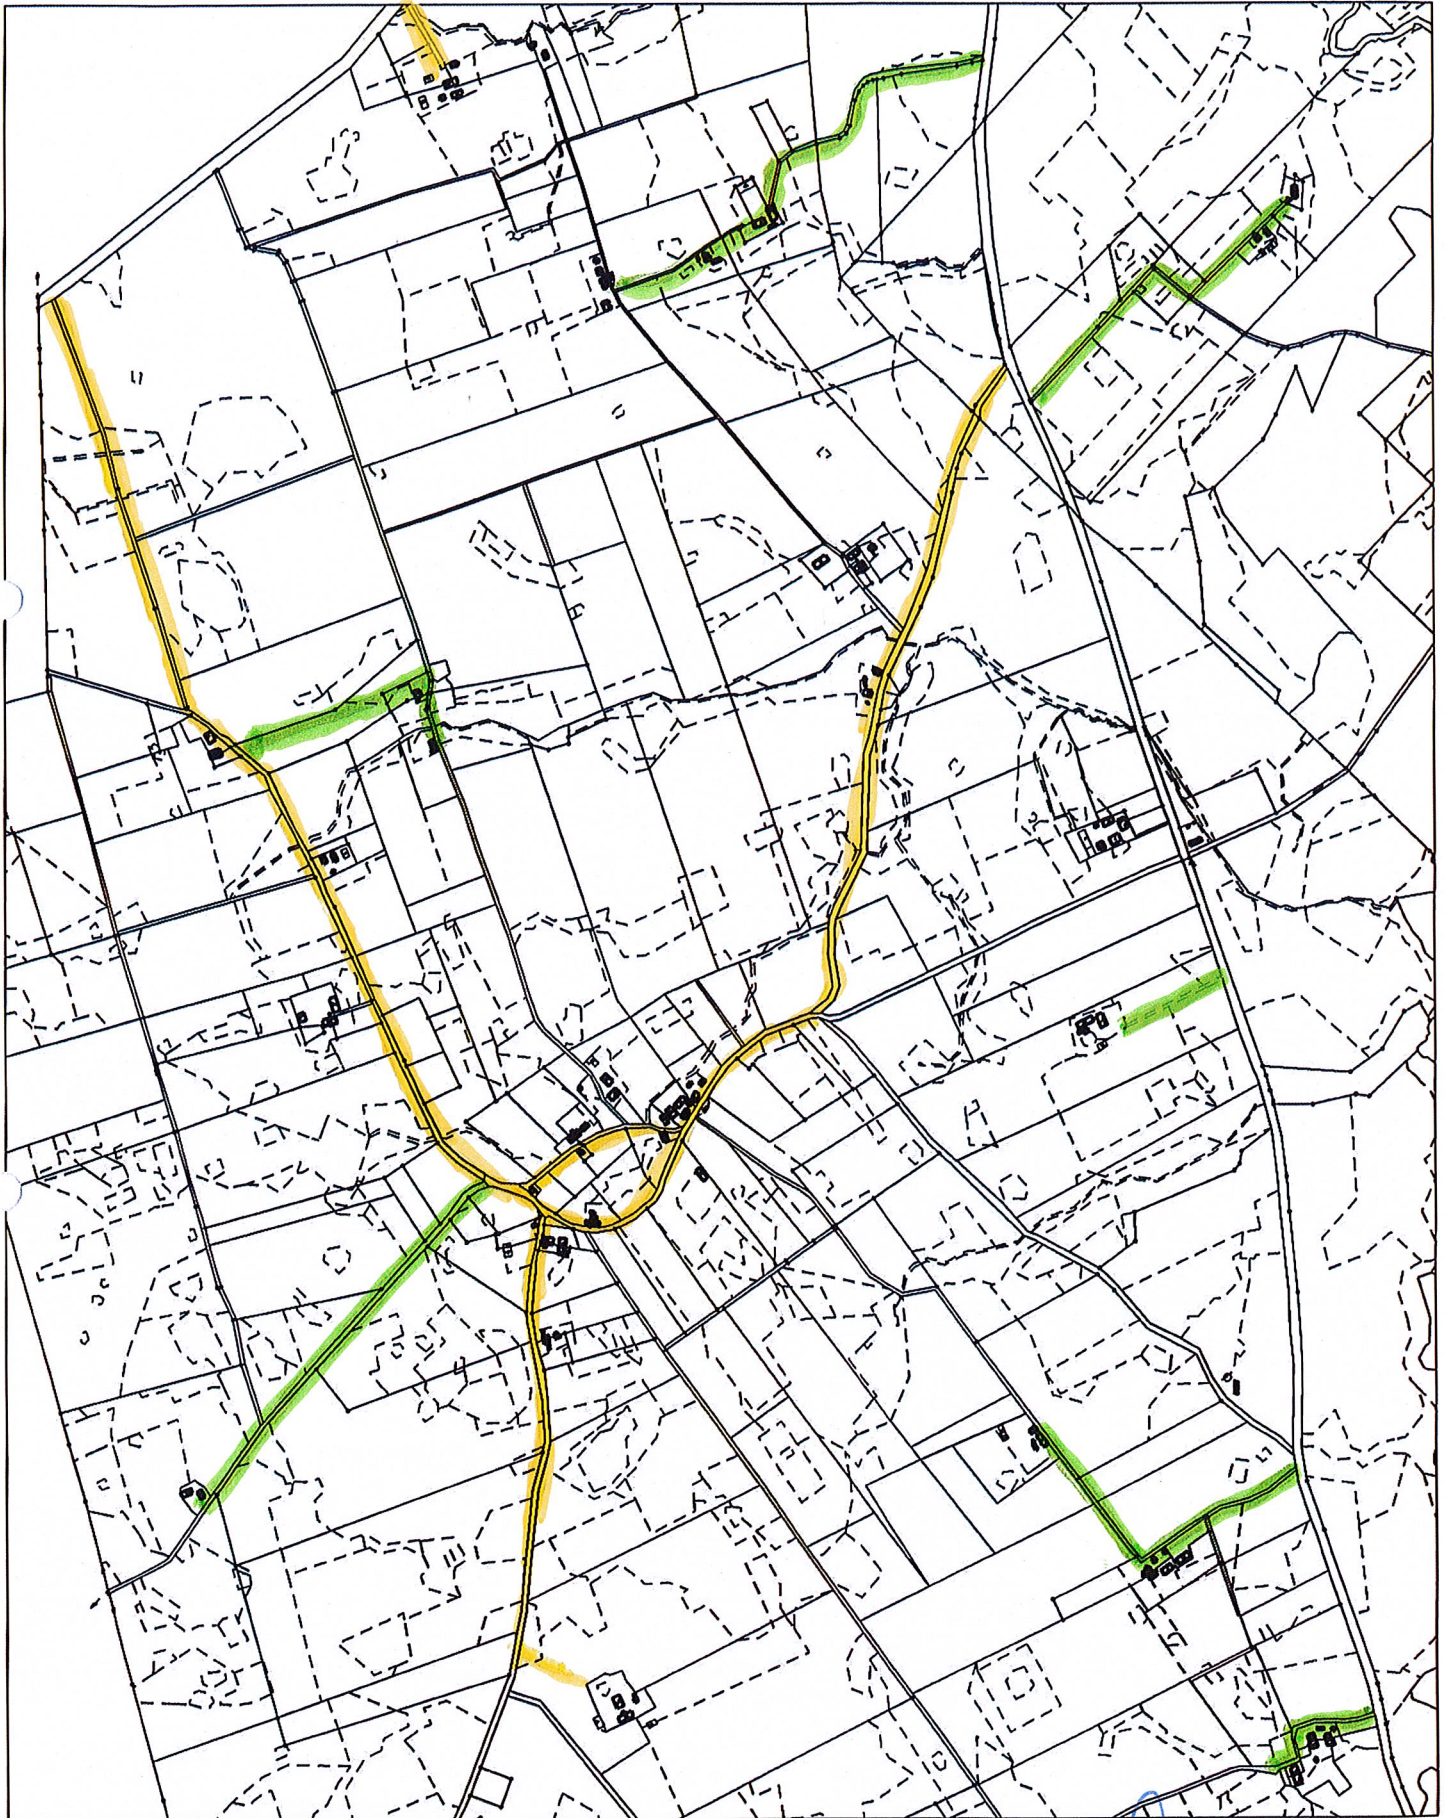

CZEŚĆ III

1,4 km

CIESZĘTA KOLONIA

BURMISTRZ
Kazimierz Kiejdo

CZEŚĆ III

BOROWIEC

1.3 km
BURMISTRZ
Kazimierz Kiejdo

CZEŚĆ III

PAJTUNY

BURMISTRZ
Kamierz Kiejo
0,5 km

CZEŚĆ III

ŁAJSY

BURMISTRZ
0,55 km
6,00 km
Kazimierz Kiejdo

CZEŚĆ III

ŁAJSY

1,60 km
2,00 km

BURMISTRZ

Krzysztof
Krzysztof Kiejdo

CZEŚĆ III

RÓZANIEC

BURMISTRZ 5,0 km

2,72 km
Kazimierz Klejdo

3.6