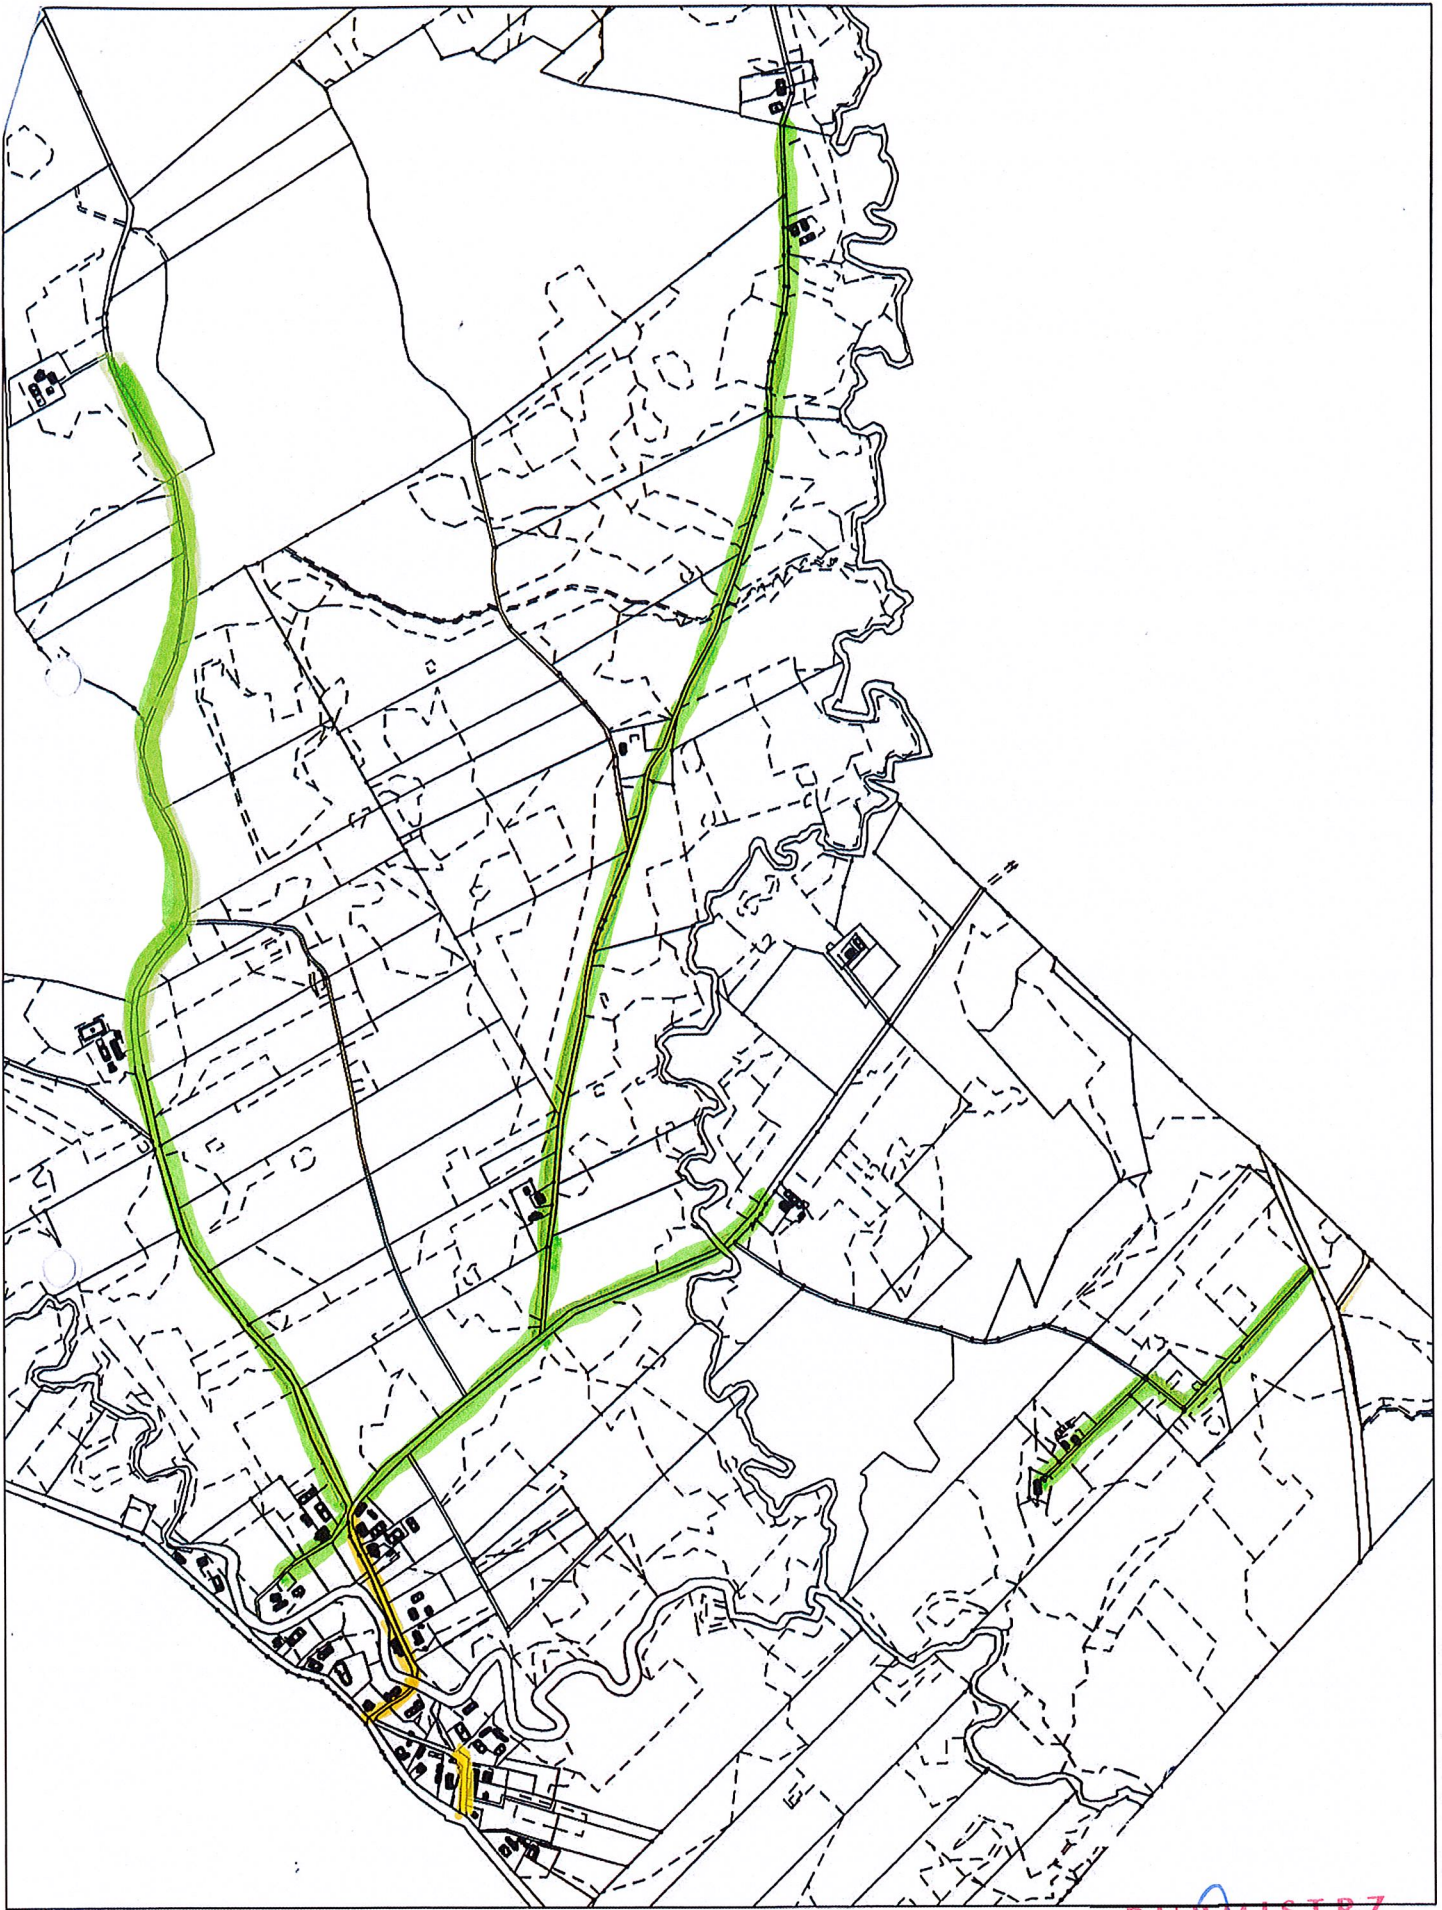

CZEŚĆ III

1,4 km

CIESZĘTA KOLONIA

BURMISTRZ
Kazimierz Kiejdo

CZEŚĆ III

BOROWIEC

1.3 km
BURMISTRZ
Kazimierz Kiejdo

CZEŚĆ III

PAJTUNY

BURMISTRZ
Kamierz Kiejo
0,5 km

CZEŚĆ III

ŁAJSY

BURMISTRZ
0,55 km
6,00 km
Kazimierz Kiejdo

CZEŚĆ III

ŁAJSY

1,60 km
2,00 km

BURMISTRZ

Krzysztof
Krzysztof Kiejdo

CZEŚĆ III

RÓZANIEC

BURMISTRZ 5,0 km

2,72 km
Kazimierz Klejdo

3.6