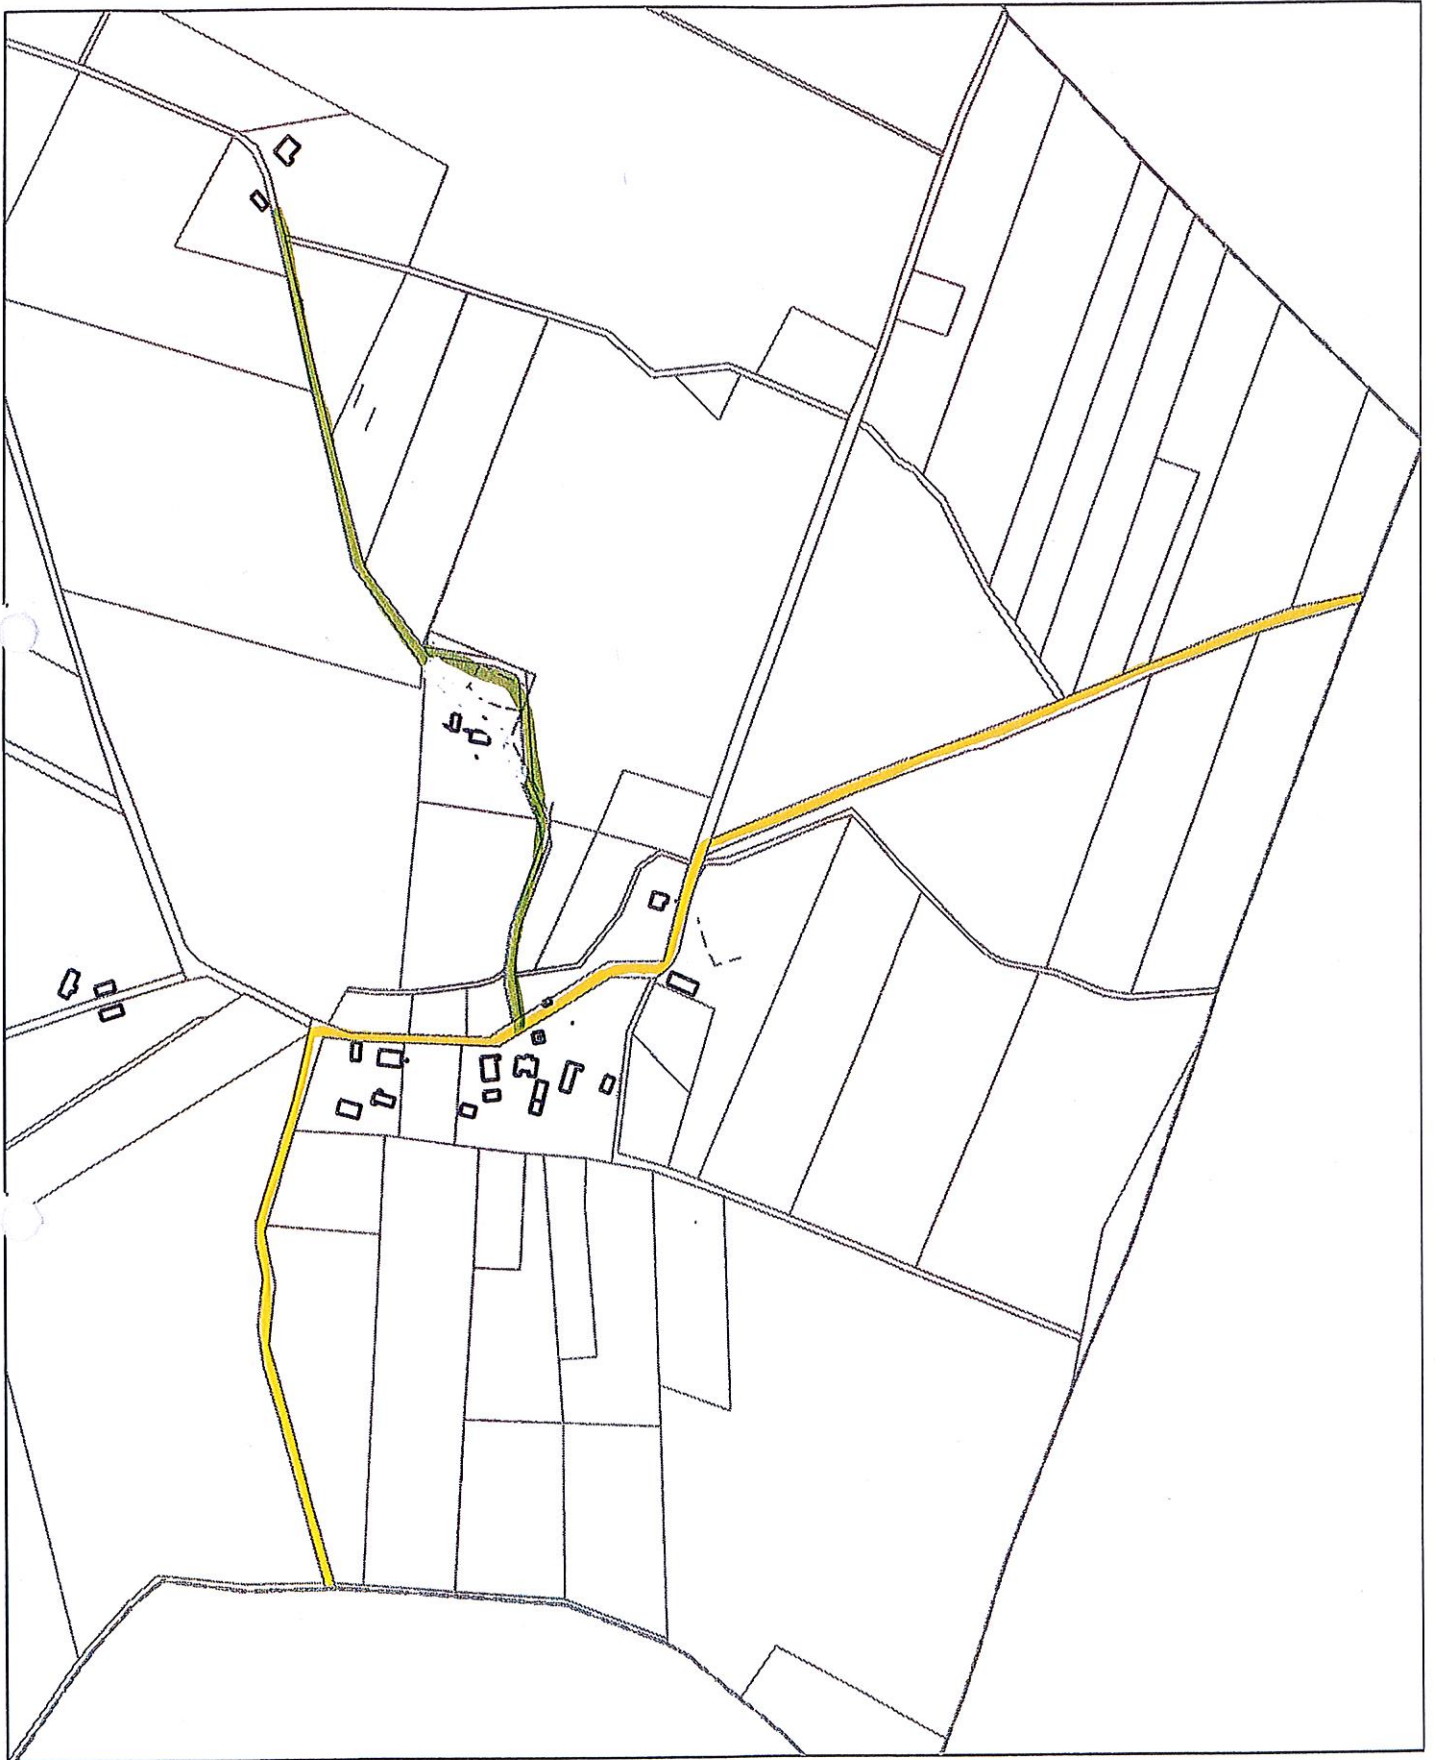

CZEŚĆ I

BIAŁCZYN

BURMISTRZ
4,6 km
1,5 km
Kazimierz Kiejdo

CZEŚĆ I

POSADY

— 1,00 km
— 0,68 km
BUKMISTRZ
Kazimierz Kiejdo

CZEŚĆ I

KIERSINY

— 0,80 km

BURMISTRZ
Kazimierz Kiejdo

CZEŚĆ I

PIOTROWIEC

BURMISTRZ

Kazimierz Kiejdo

— 0,75 km
— 0,20 km

CZEŚĆ I

— 0,5 km
— 1,4 km

BURMISTRZ
Kazimierz Węjdo
SAWITY

SAWITY

BURMISTRZ
Kazimierz Kiejdo

1,0 km

CZEŚĆ I

GAUDYNY

1,7 km
0,9 km

ŻUGIENIE

BURMISTRZ 2,2 km
1,3 km

Kazimierz Wójcicki