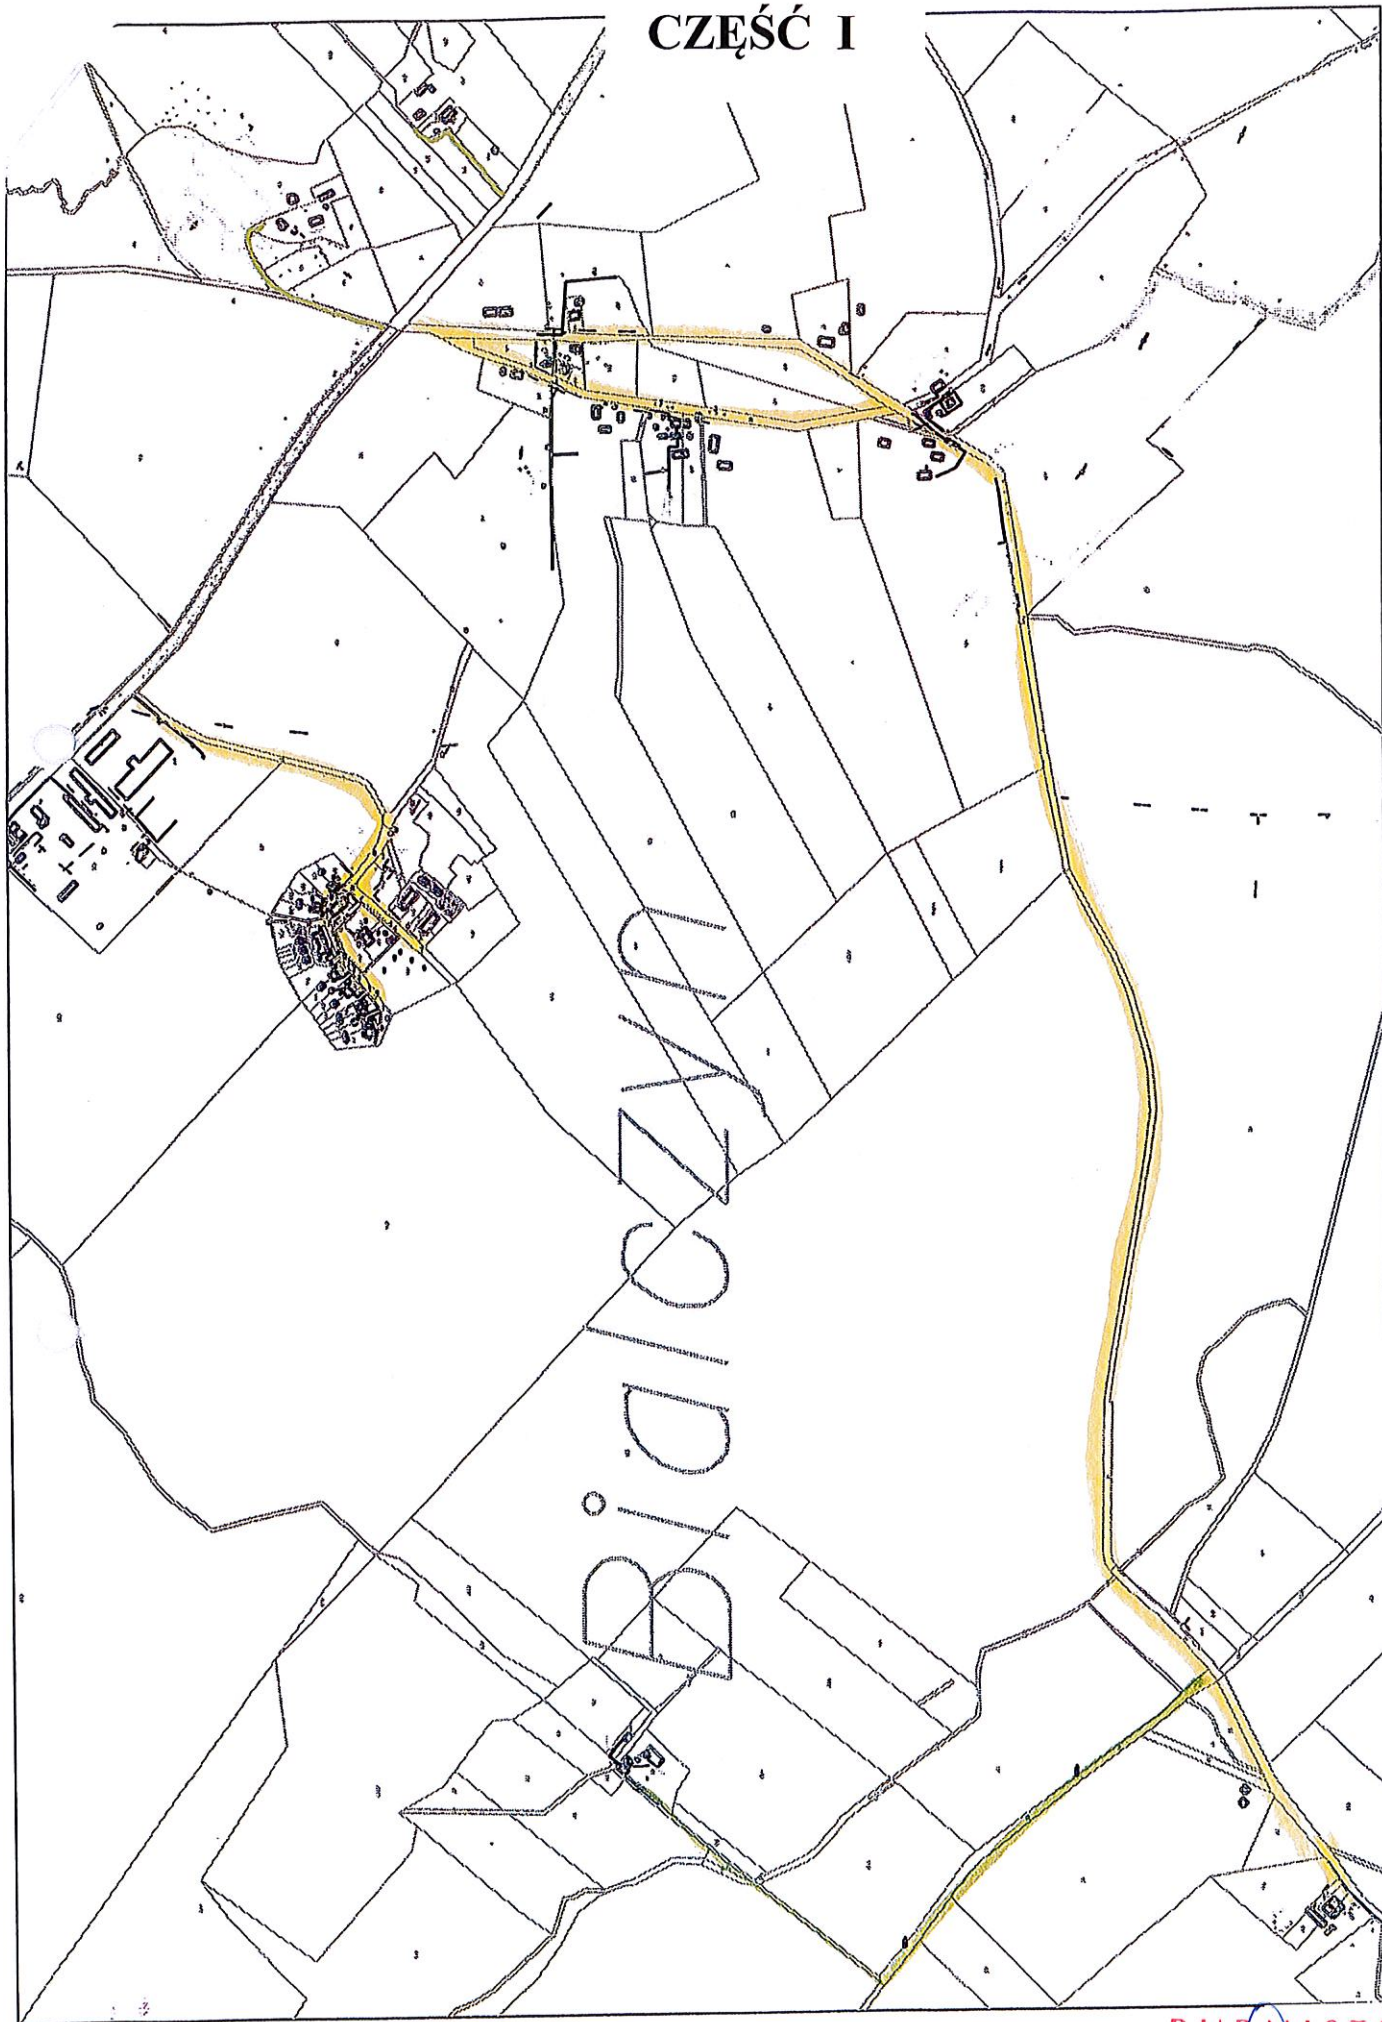

CZEŚĆ I

BIAŁCZYN

BURMISTRZ
4,6 km
1,5 km
Kazimierz Kiejdo

CZEŚĆ I

POSADY

— 1,00 km
— 0,68 km
BUKMISTRZ
Kazimierz Kiejdo

CZEŚĆ I

KIERSINY

— 0,80 km

BURMISTRZ
Kazimierz Kiejdo

CZEŚĆ I

PIOTROWIEC

BURMISTRZ

Kazimierz Kiejdo

— 0,75 km
— 0,20 km

CZEŚĆ I

— 0,5 km
— 1,4 km

BURMISTRZ
Kazimierz Węjdo
SAWITY

SAWITY

BURMISTRZ
Kazimierz Kiejdo

1,0 km

CZEŚĆ I

GAUDYNY

1,7 km
0,9 km

ŻUGIENIE

BURMISTRZ 2,2 km
1,3 km

Kazimierz Wójcicki