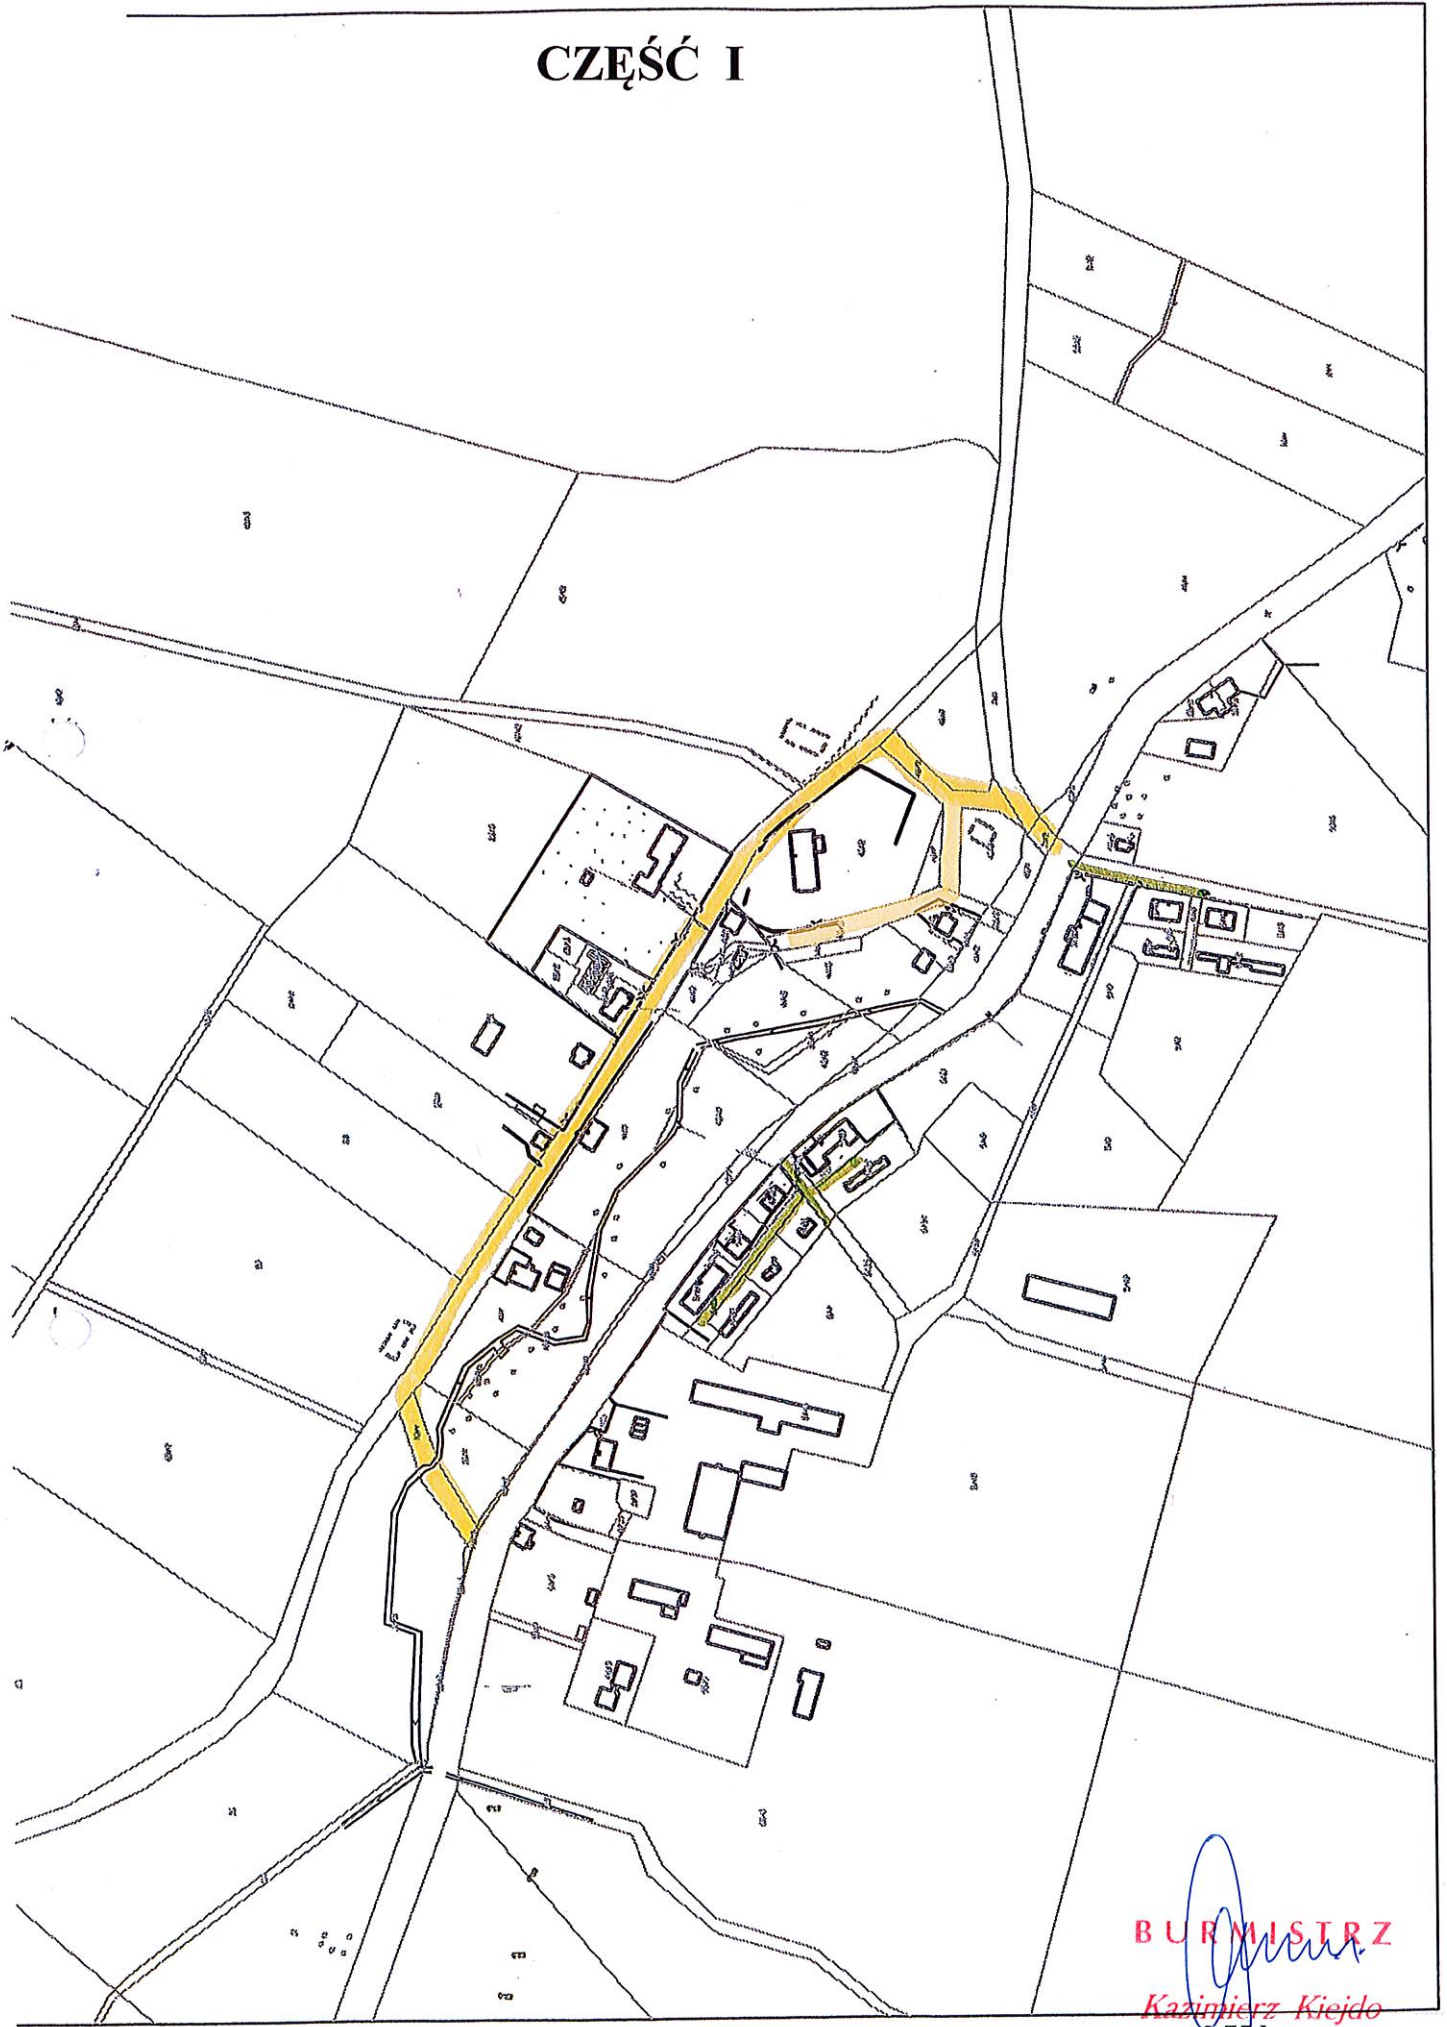

CZEŚĆ I

BIAŁCZYN

BURMISTRZ
4,6 km
1,5 km
Kazimierz Kiejdo

CZEŚĆ I

POSADY

— 1,00 km
— 0,68 km
BUKMISTRZ
Kazimierz Kiejdo

CZEŚĆ I

KIERSINY

— 0,80 km

BURMISTRZ
Kazimierz Kiejdo

CZEŚĆ I

PIOTROWIEC

BURMISTRZ

Kazimierz Kiejdo

— 0,75 km
— 0,20 km

CZEŚĆ I

— 0,5 km
— 1,4 km

BURMISTRZ
Kazimierz Węjdo
SAWITY

SAWITY

BURMISTRZ
Kazimierz Kiejdo

1,0 km

CZEŚĆ I

GAUDYNY

1,7 km
0,9 km

ŻUGIENIE

BURMISTRZ 2,2 km
1,3 km

Kazimierz Wójcicki