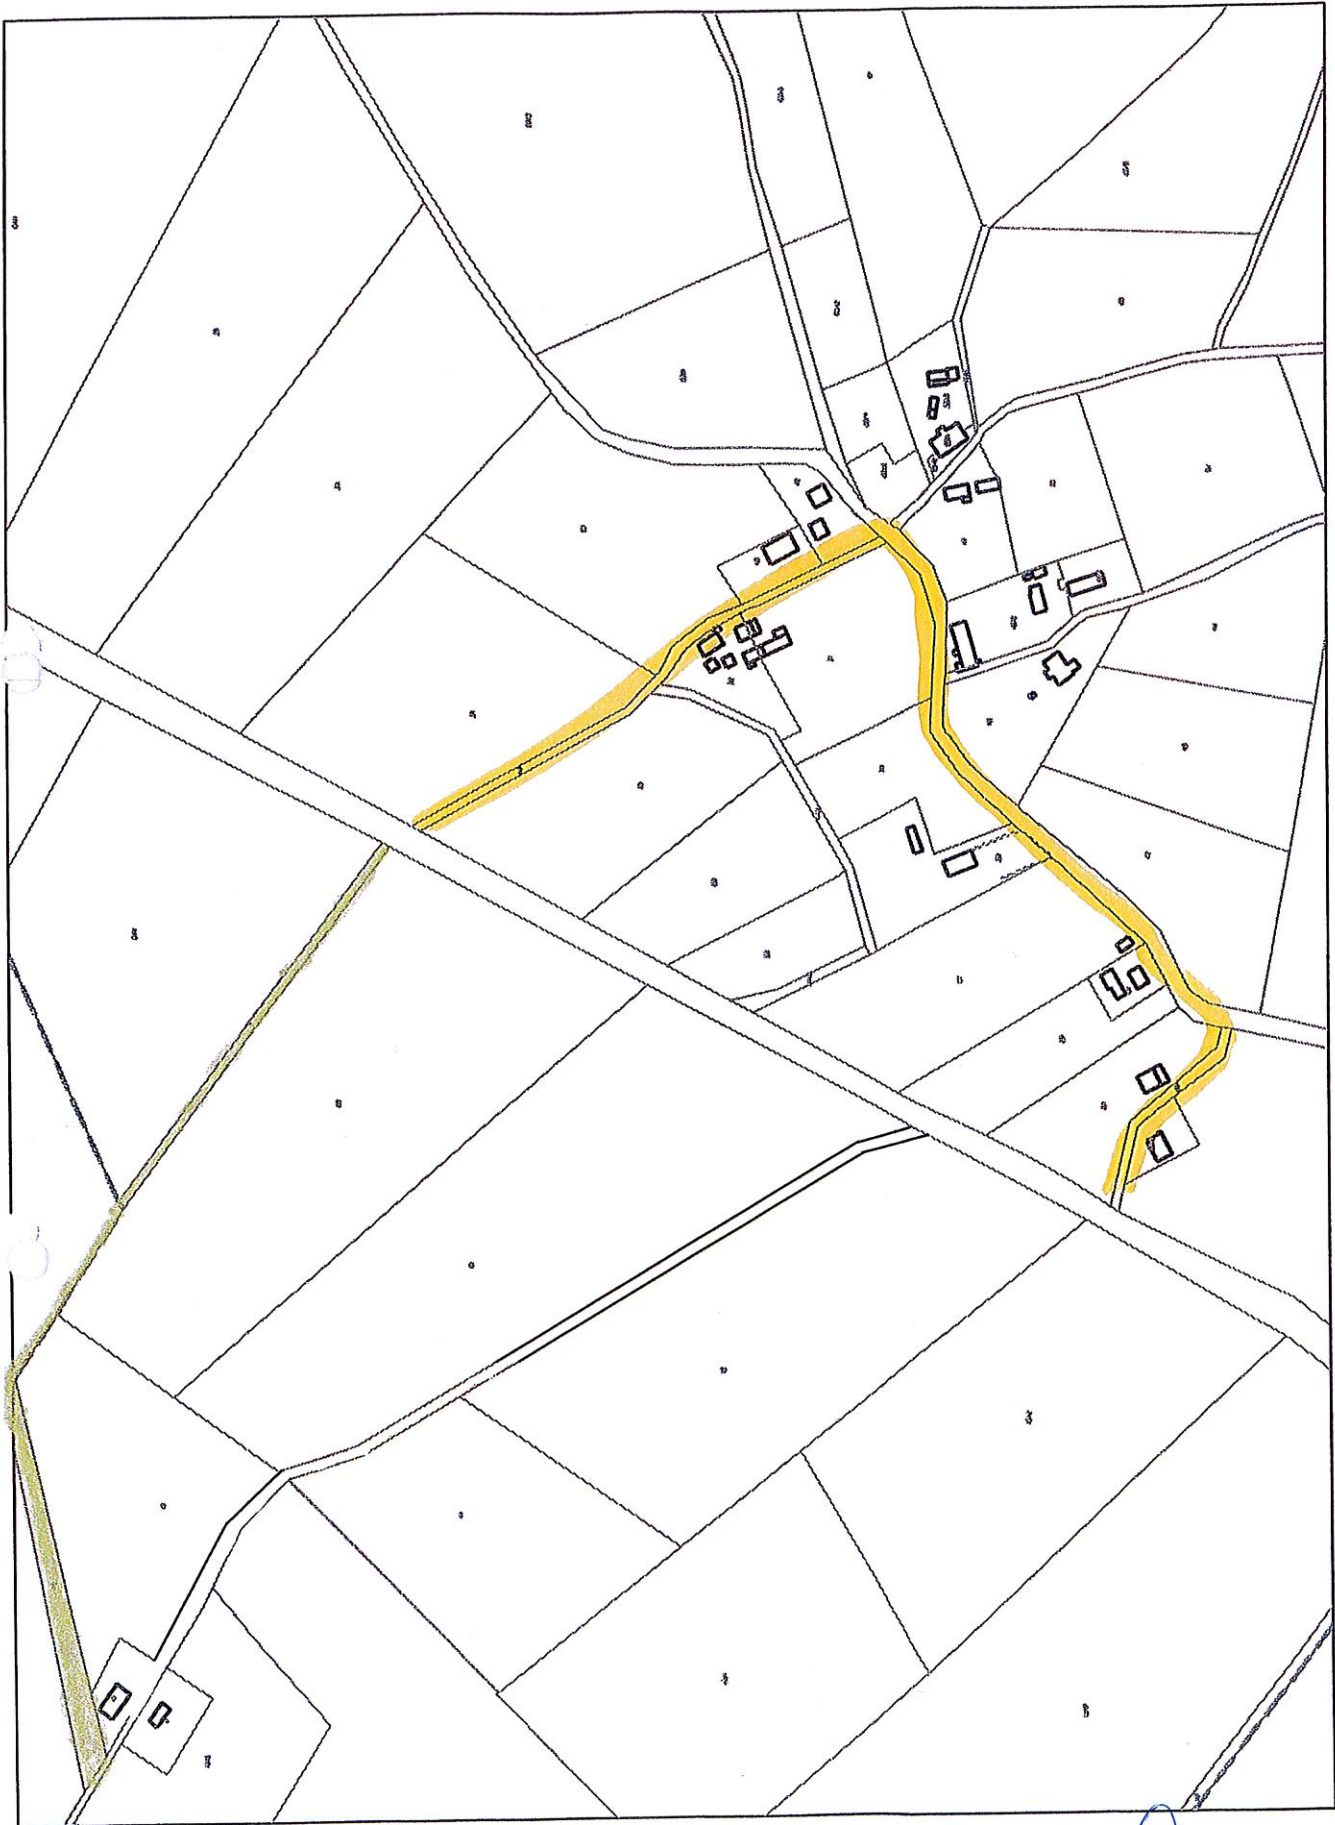

CZEŚĆ I

BIAŁCZYN

BURMISTRZ
4,6 km
1,5 km
Kazimierz Kiejdo

CZEŚĆ I

POSADY

— 1,00 km
— 0,68 km
BUKMISTRZ
Kazimierz Kiejdo

CZEŚĆ I

KIERSINY

— 0,80 km

BURMISTRZ
Kazimierz Kiejdo

CZEŚĆ I

PIOTROWIEC

BURMISTRZ

Kazimierz Kiejdo

— 0,75 km
— 0,20 km

CZEŚĆ I

— 0,5 km
— 1,4 km

BURMISTRZ
Kazimierz Węjdo
SAWITY

SAWITY

BURMISTRZ
Kazimierz Kiejdo

1,0 km

CZEŚĆ I

GAUDYNY

1,7 km
0,9 km

ŻUGIENIE

BURMISTRZ 2,2 km
1,3 km

Kazimierz Wójcicki