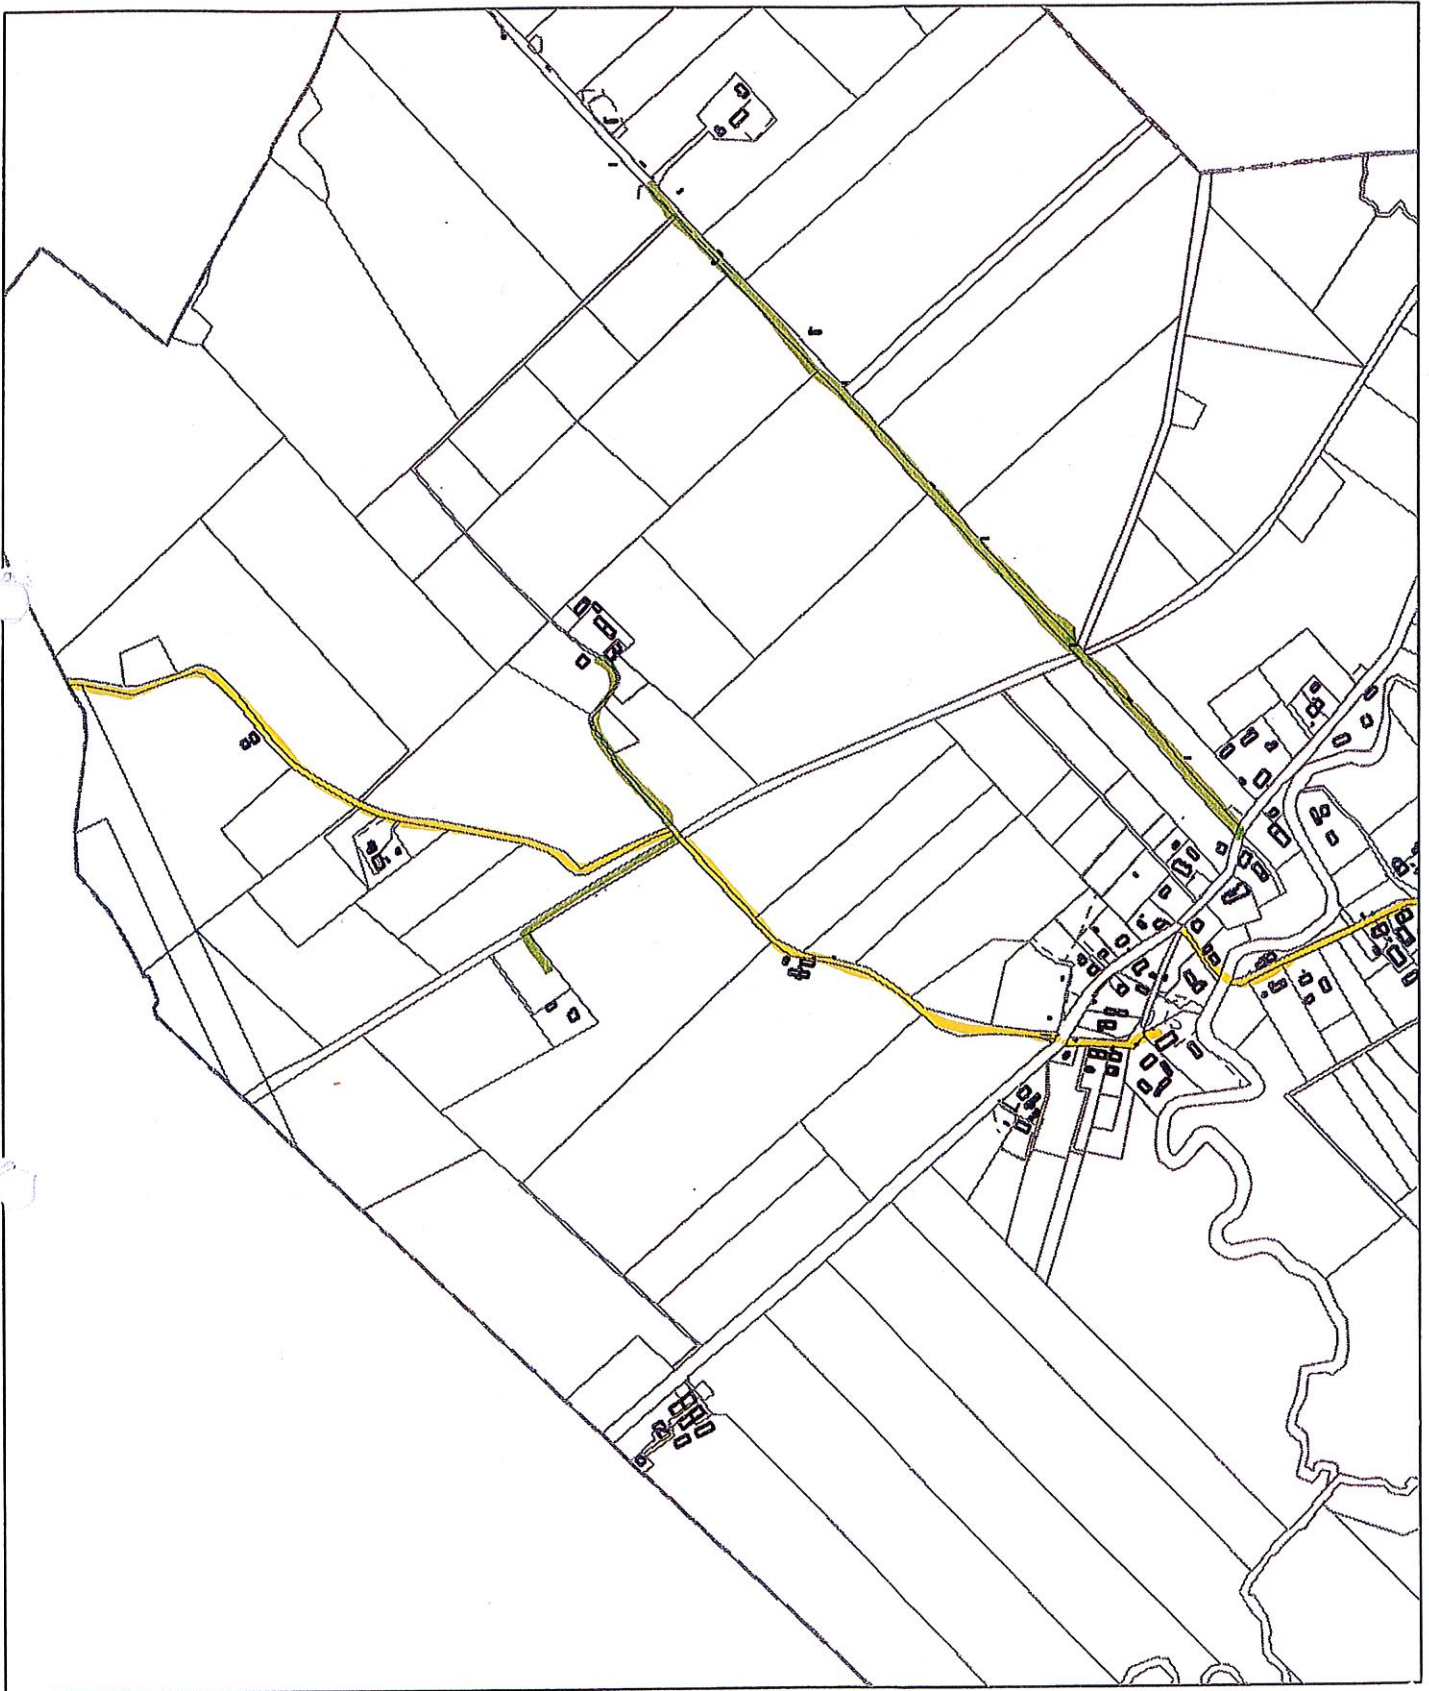

CZEŚĆ III

1,4 km

CIESZĘTA KOLONIA

BURMISTRZ
Kazimierz Kiejdo

CZEŚĆ III

BOROWIEC

1,3 km
BURMISTRZ
Kazimierz Nicjda

CZEŚĆ III

PAJTUNY

BURMISTRZ
Kazimierz Kiejdo

0,5 km

CZEŚĆ III

ŁAJSY

BIELESTRZ
0,55 km
6,00 km
Kazimierz Kiejdo

CZEŚĆ III

ŁAJSY

1,60 km
2,00 km

BURMISTRZ

Kazimierz Kiejdo

CZEŚĆ III

RÓZANIEC

5,0 km
BURM 2572 km 3.6
Kazimierz Kiejdo