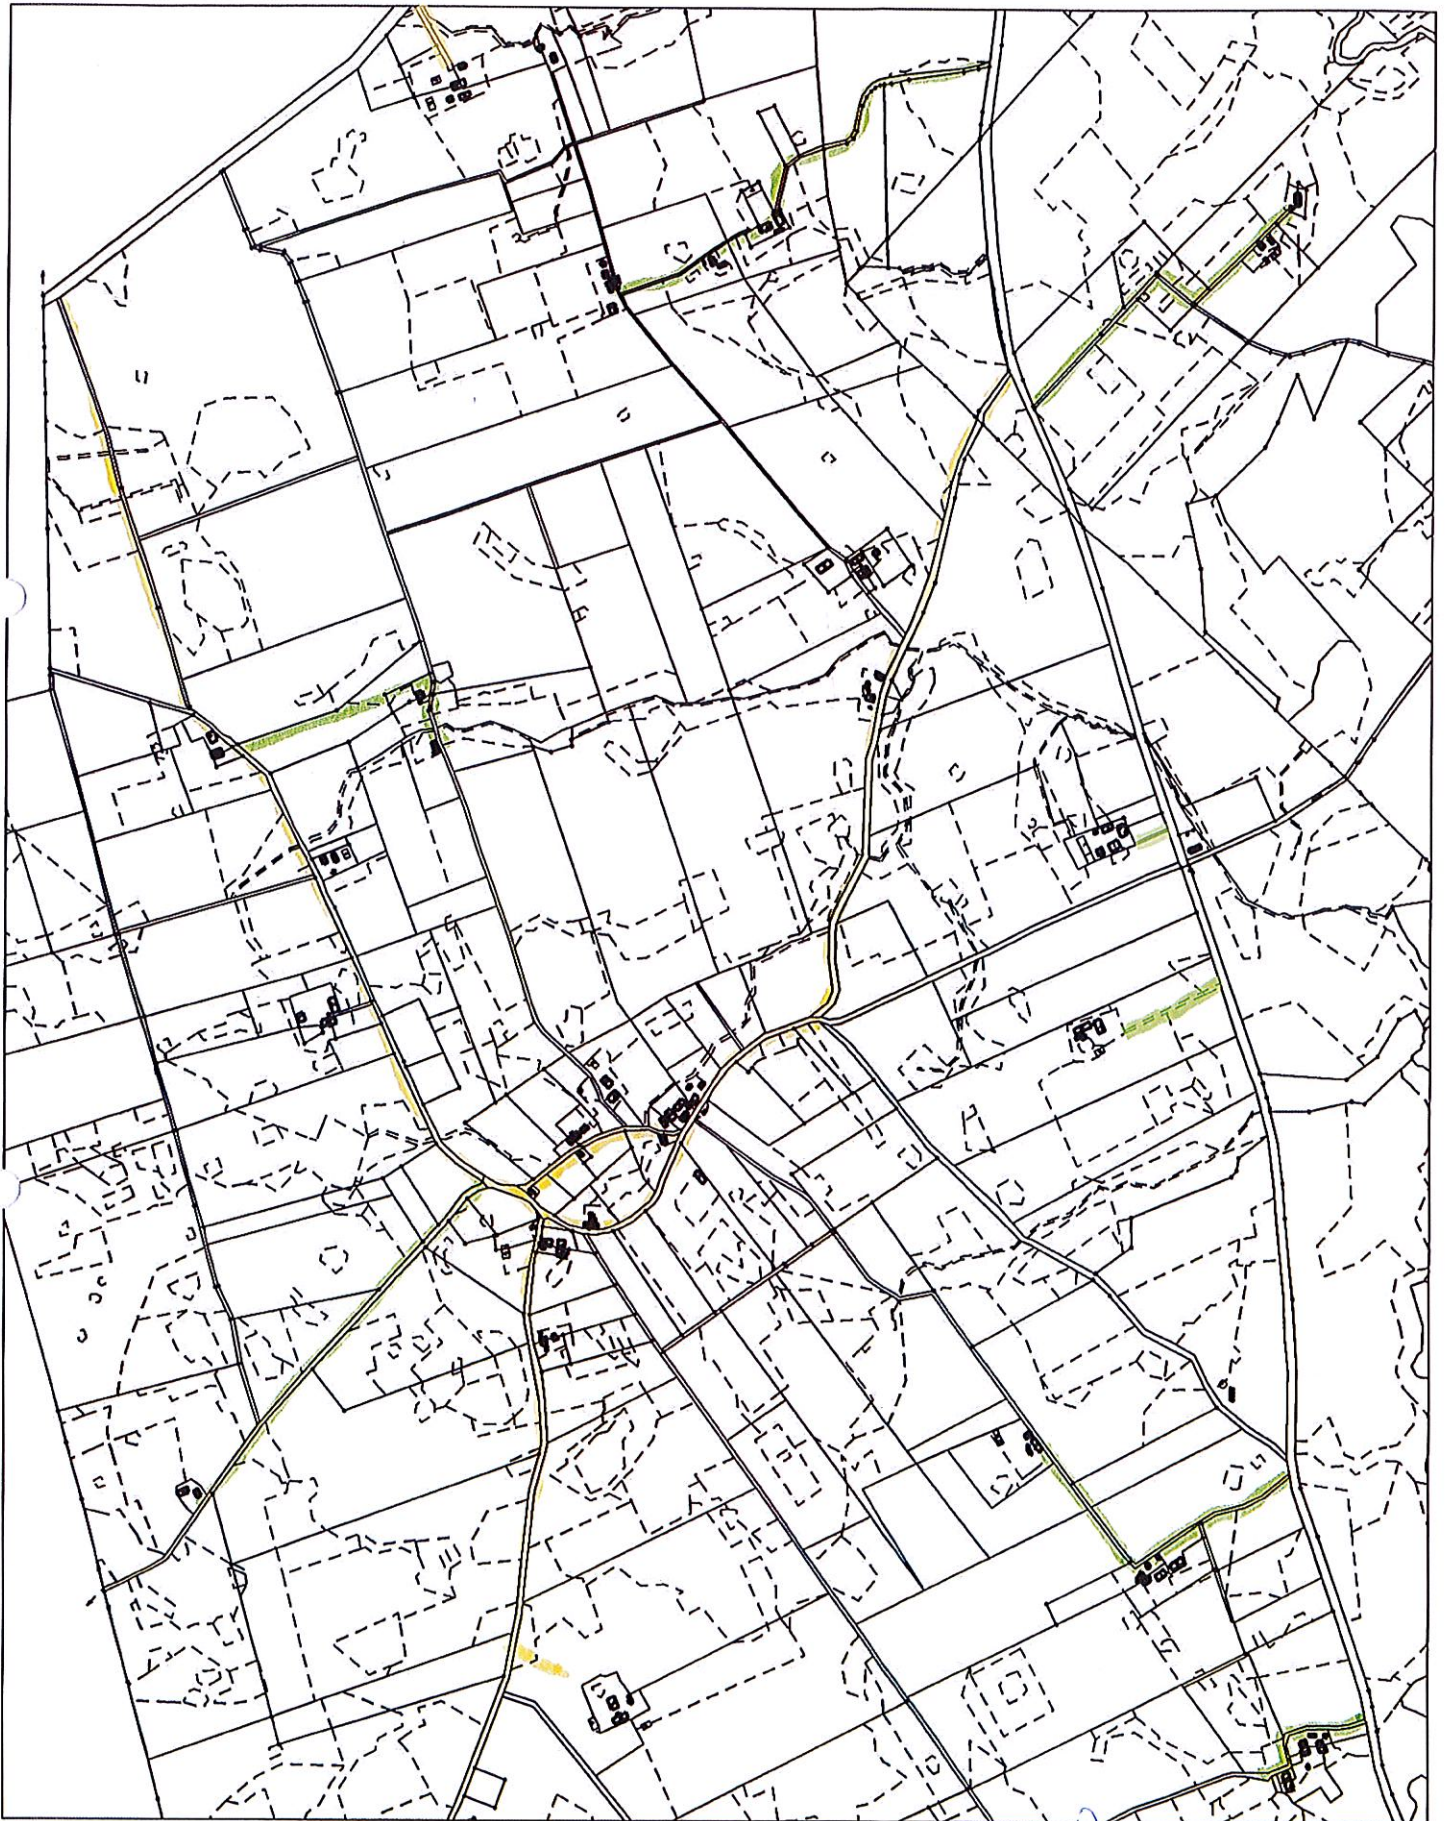

CZEŚĆ III

1,4 km

CIESZĘTA KOLONIA

BURMISTRZ
Kazimierz Kiejdo

CZEŚĆ III

BOROWIEC

1,3 km
BURMISTRZ
Kazimierz Nicjda

CZEŚĆ III

PAJTUNY

BURMISTRZ
Kazimierz Kiejdo

0,5 km

CZEŚĆ III

ŁAJSY

BIELESTRZ
0,55 km
6,00 km
Kazimierz Kiejdo

CZEŚĆ III

ŁAJSY

1,60 km
2,00 km

BURMISTRZ

Kazimierz Kiejdo

CZEŚĆ III

RÓZANIEC

5,0 km
BURM 2572 km 3.6
Kazimierz Kiejdo