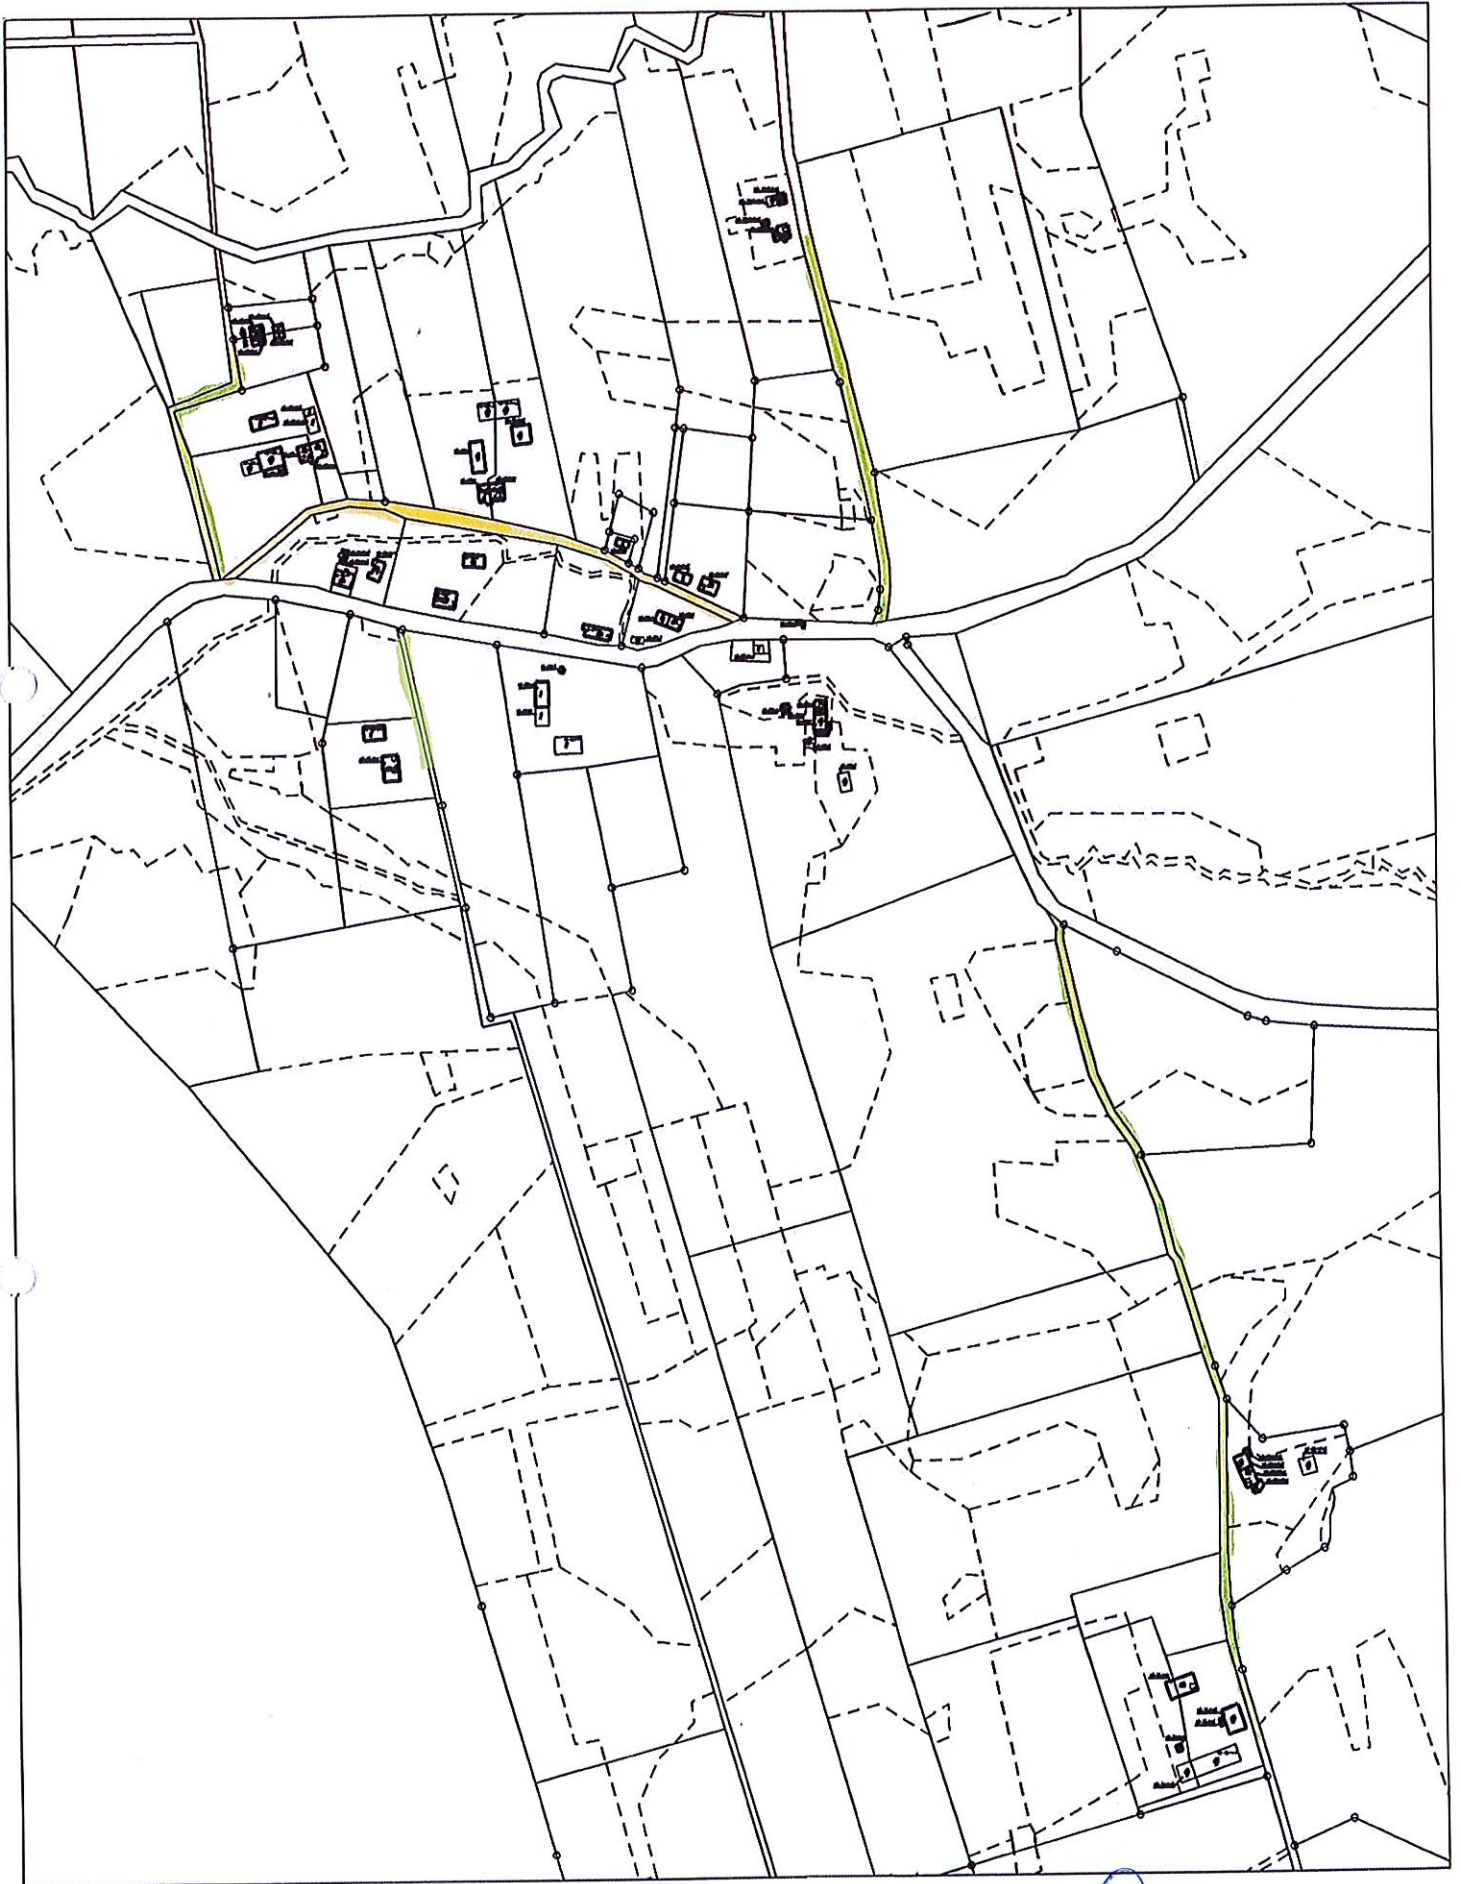

CZEŚĆ IV

ŁOŹNIK 0,40 km
BURMISTRZ 1,20 km

Kazimierz Kiejdo

CZEŚĆ IV

ŁOŹNIK

BUREAU INŻYNIERSKI
0,25 km
Kazimierz Kiejdo

CZĘŚĆ IV

0,20 km

BUPMASTRZ
Kazimierz Kiejdo

CZĘŚĆ IV

GLĄDY - KOWALE

2,10 km
0,30 km
Kazimierz Wędo

CZEŚĆ IV

CE

GLĄDY - KOWALE

BURMISTRZ

Kazimierz Klejdo
1,20 km

CZEŚĆ IV

PLUTY

■ 1,20 km
■ 2,77 km
Kazimierz Kiejdo

CZEŚĆ IV

JEZIORKO

BURMISTRZ
Kazimierz Kiejdo

1,80 km
2,30 km

CZĘŚĆ IV

WOPY

B 23 km **WISTRZ**
Kazimierz Kiejdo

CZEŚĆ IV

0,7 km
0,3 km
BURMISTRZ
[Signature]
PAWŁY
Kamień / Kępczo