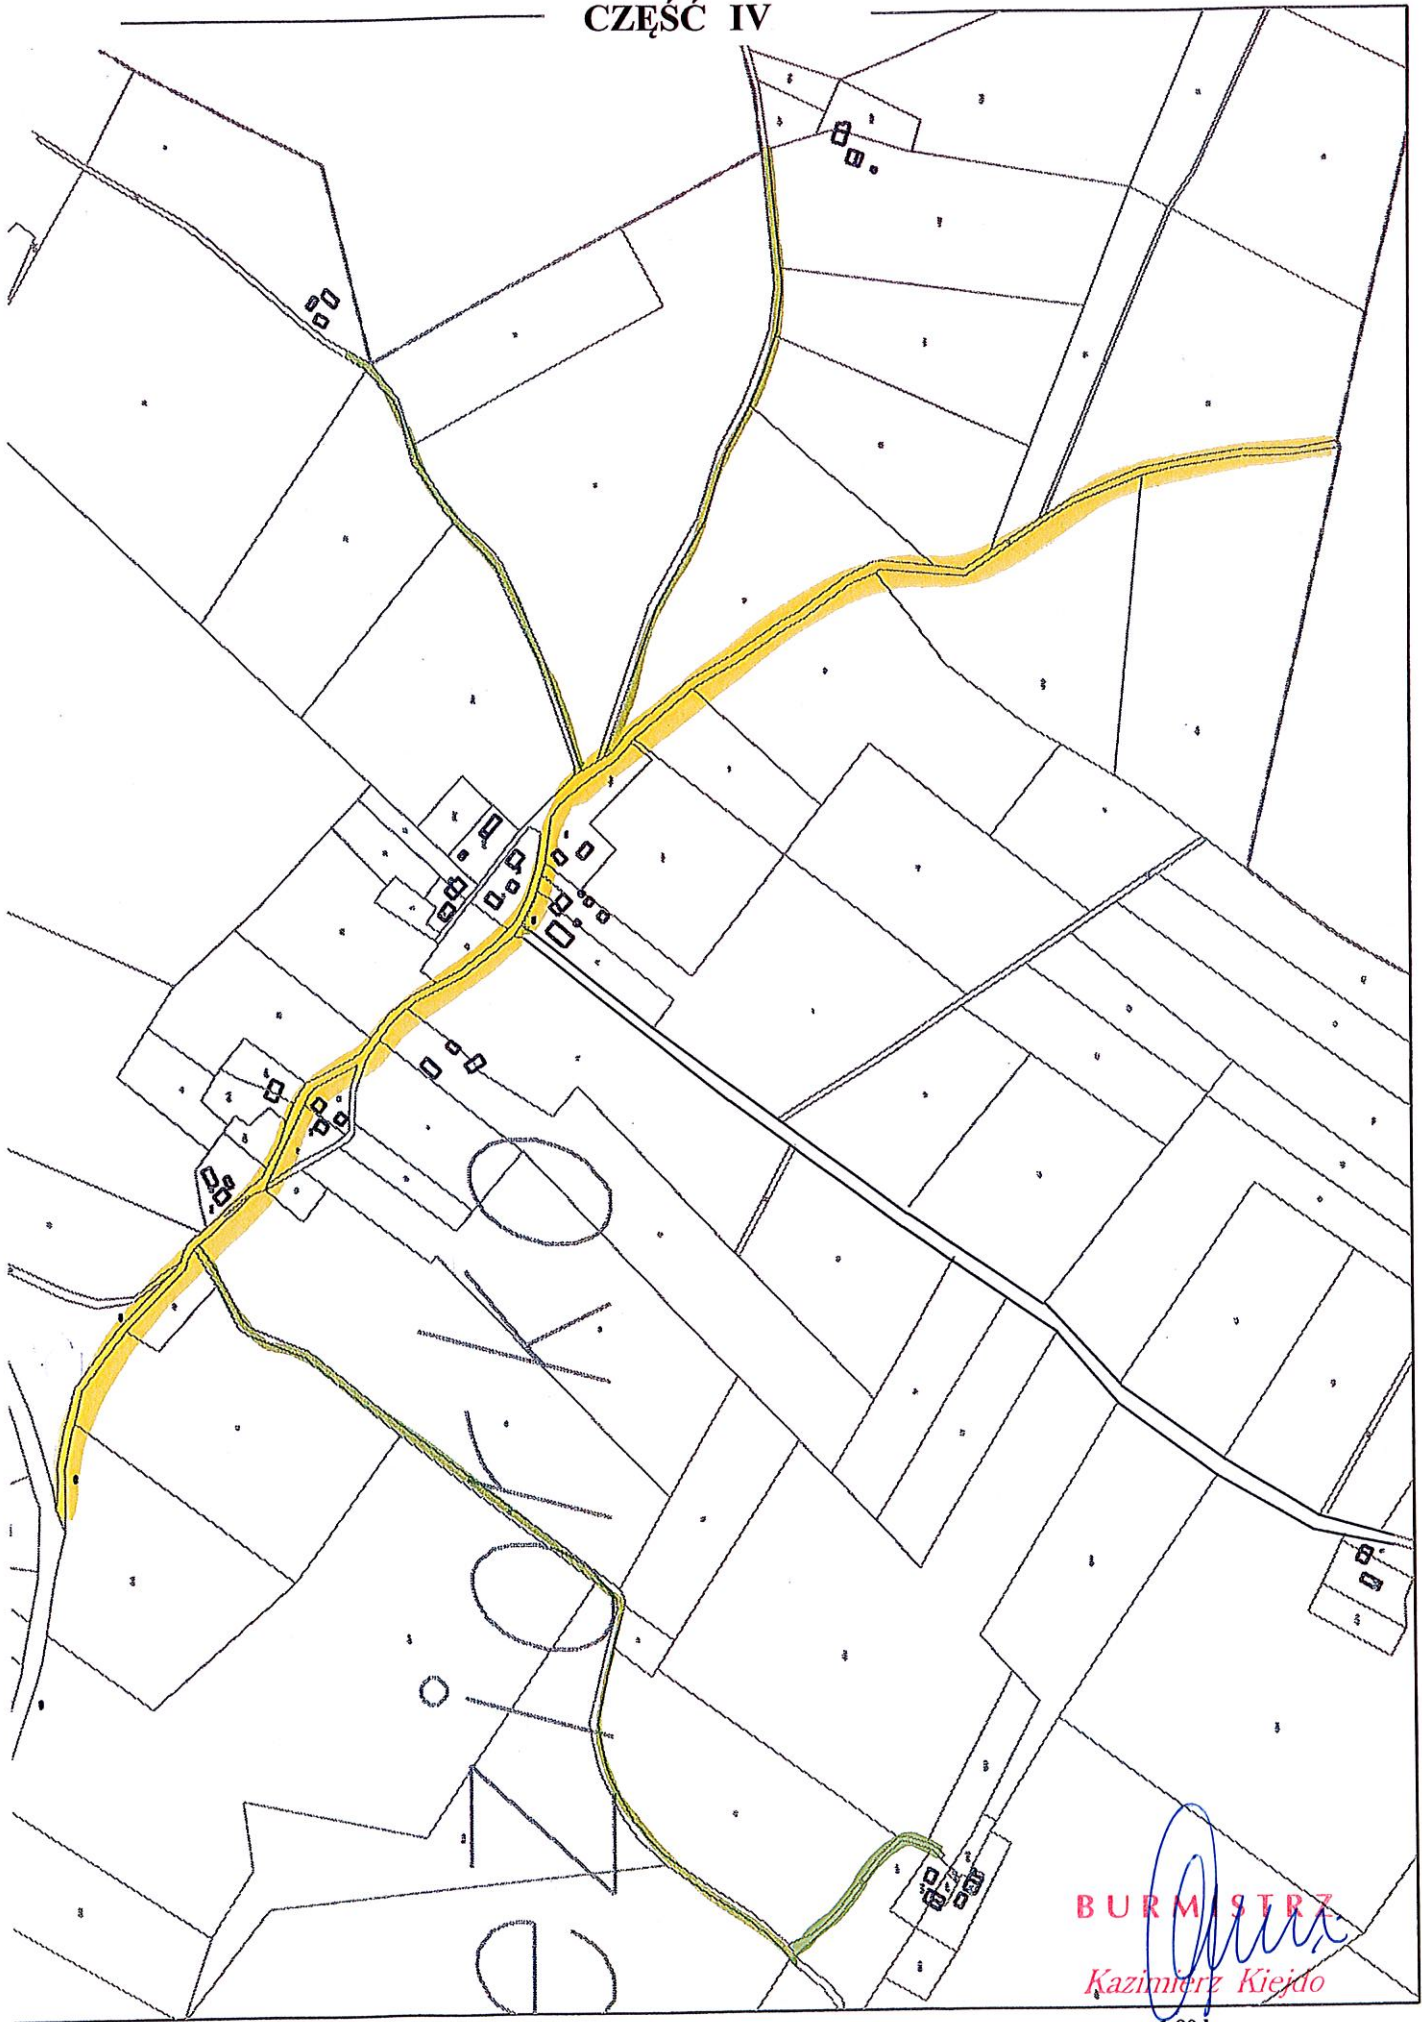

CZEŚĆ IV

ŁOŹNIK 0,40 km
BURMISTRZ 1,20 km

Kazimierz Kiejdo

CZEŚĆ IV

ŁOŹNIK

BUREAU INŻYNIERSKI
0,25 km
Kazimierz Kiejdo

CZĘŚĆ IV

0,20 km

BUPMASTRZ
Kazimierz Kiejdo

CZĘŚĆ IV

GLĄDY - KOWALE

2,10 km
0,30 km
Kazimierz Wędo

CZEŚĆ IV

CE

GLĄDY - KOWALE

BURMISTRZ

Kazimierz Klejdo
1,20 km

CZEŚĆ IV

PLUTY

■ 1,20 km
■ 2,77 km
Kazimierz Kiejdo

CZEŚĆ IV

JEZIORKO

BURMISTRZ
Kazimierz Kiejdo

1,80 km
2,30 km

CZĘŚĆ IV

WOPY

B 23 km **WISTRZ**
Kazimierz Kiejdo

CZEŚĆ IV

0,7 km
0,3 km
BURMISTRZ
[Signature]
PAWŁY
Kamień / Kępczo