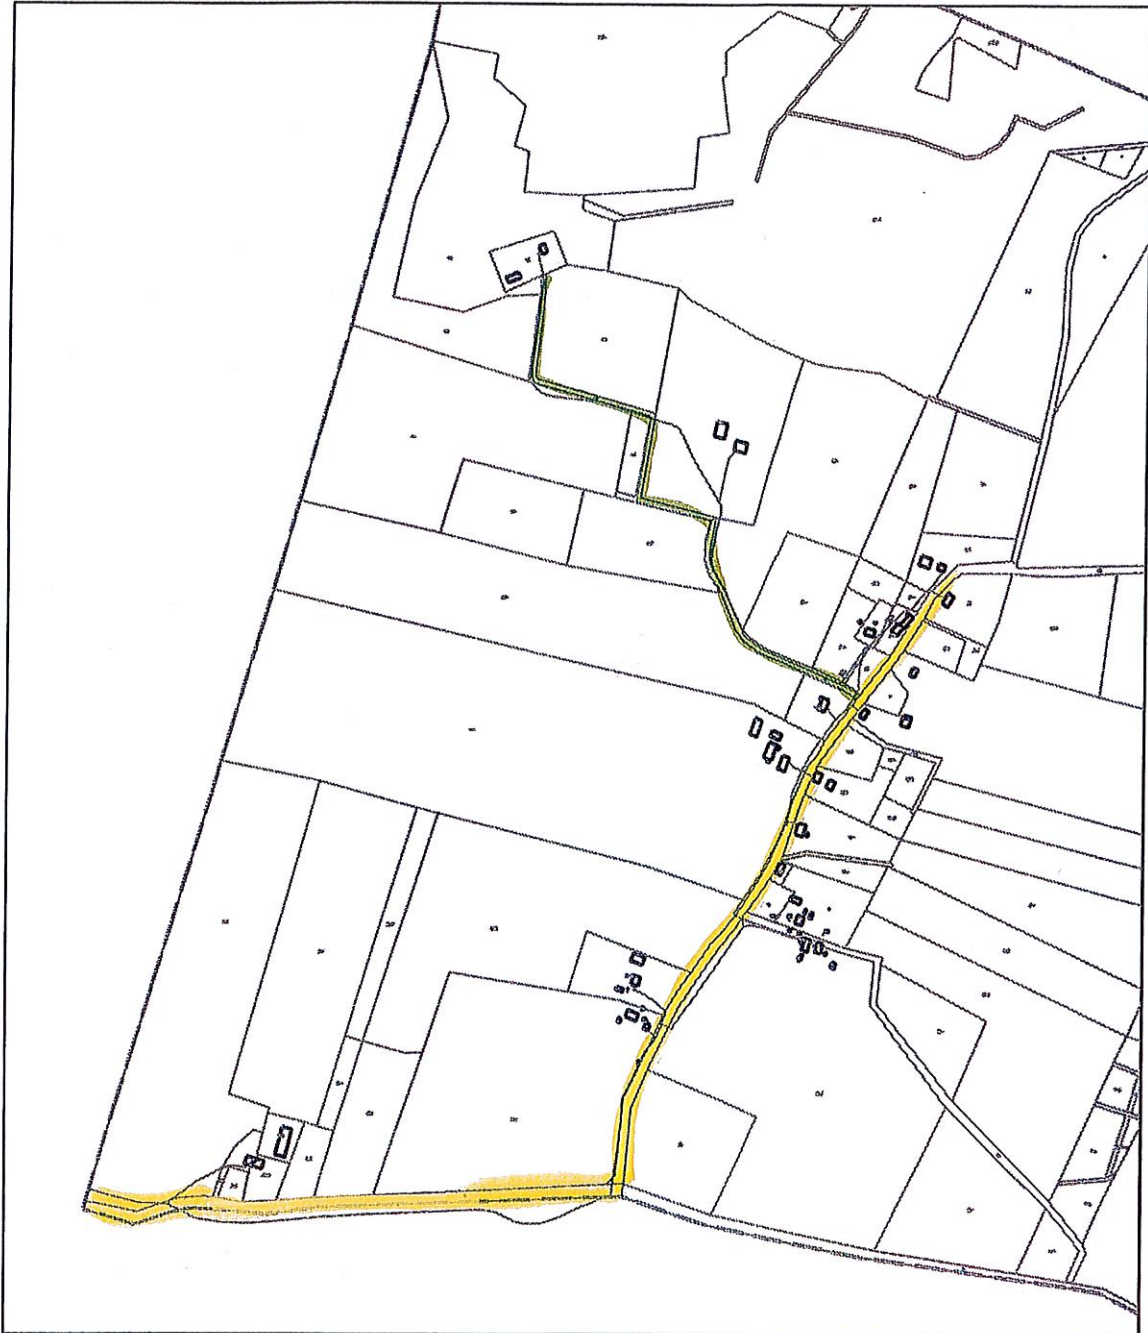

CZEŚĆ V

RADZIEJEWO

BURMISTRZ

Kazimierz Kiejdo

0,40 km
2,90 km

CZEŚĆ V

RADZIEJEWO

← odśnieżać do zabudowań Różaniec 14

0,50 km
9,15 km

KURATNIK
Kazimierz Kiejdo

RADZIEJEWO

CZEŚĆ V

LECHOWO

■ 1,75 km
■ 3,70 km

BUKMISTRZ
Kazimierz Kieido

CZEŚĆ V

LECHOWO

3,50 km
1,95 km

BUDOWNICZ
Kazimierz Kiejdo

CZEŚĆ V

LUBIANKA

BURMISTRZ
Kazimierz Kiejdo

1,80 km

CZEŚĆ V

NIEDBAŁKI

— 1,70 km
— 0,90 km

BURMISTRZ

Kazimierz Węjdo

CZĘŚĆ V

JESIONOWO

0,78 km
0,30 km
BURMISTRZ
Kazimierz Kiejdo