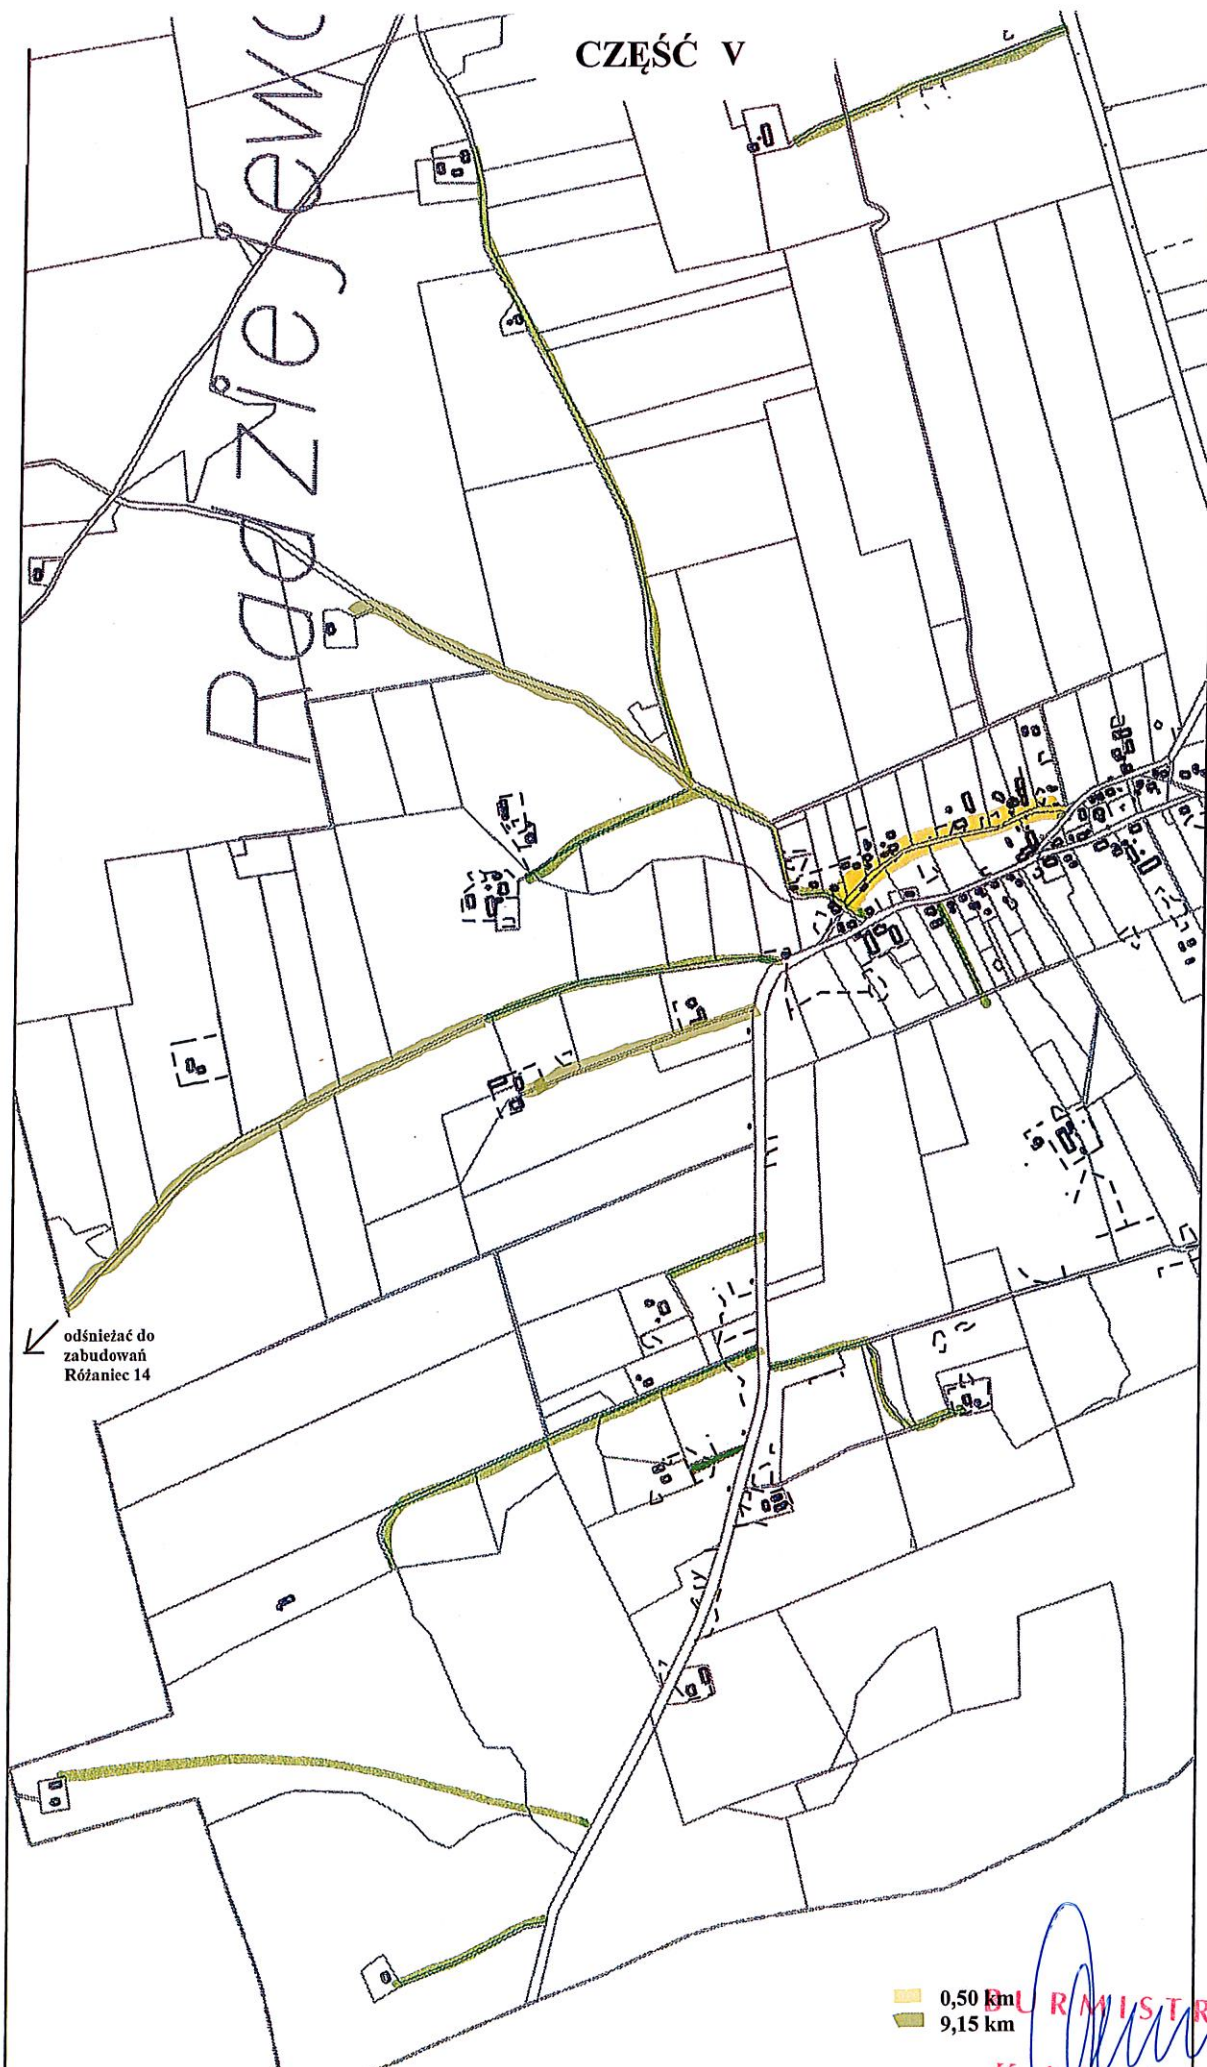

CZEŚĆ V

RADZIEJEWO

BURMISTRZ

Kazimierz Kiejdo

0,40 km
2,90 km

CZEŚĆ V

RADZIEJEWO

← odśnieżać do zabudowań Różaniec 14

0,50 km
9,15 km

KURATNIK
Kazimierz Kiejdo

RADZIEJEWO

CZEŚĆ V

LECHOWO

■ 1,75 km
■ 3,70 km

BUKMISTRZ
Kazimierz Kieido

CZEŚĆ V

LECHOWO

3,50 km
1,95 km

BUDOWNICZ
Kazimierz Kiejdo

CZEŚĆ V

LUBIANKA

BURMISTRZ
Kazimierz Kiejdo

1,80 km

CZEŚĆ V

NIEDBAŁKI

— 1,70 km
— 0,90 km

BURMISTRZ

Kazimierz Węjdo

CZĘŚĆ V

JESIONOWO

0,78 km
0,30 km
BURMISTRZ
Kazimierz Kiejdo