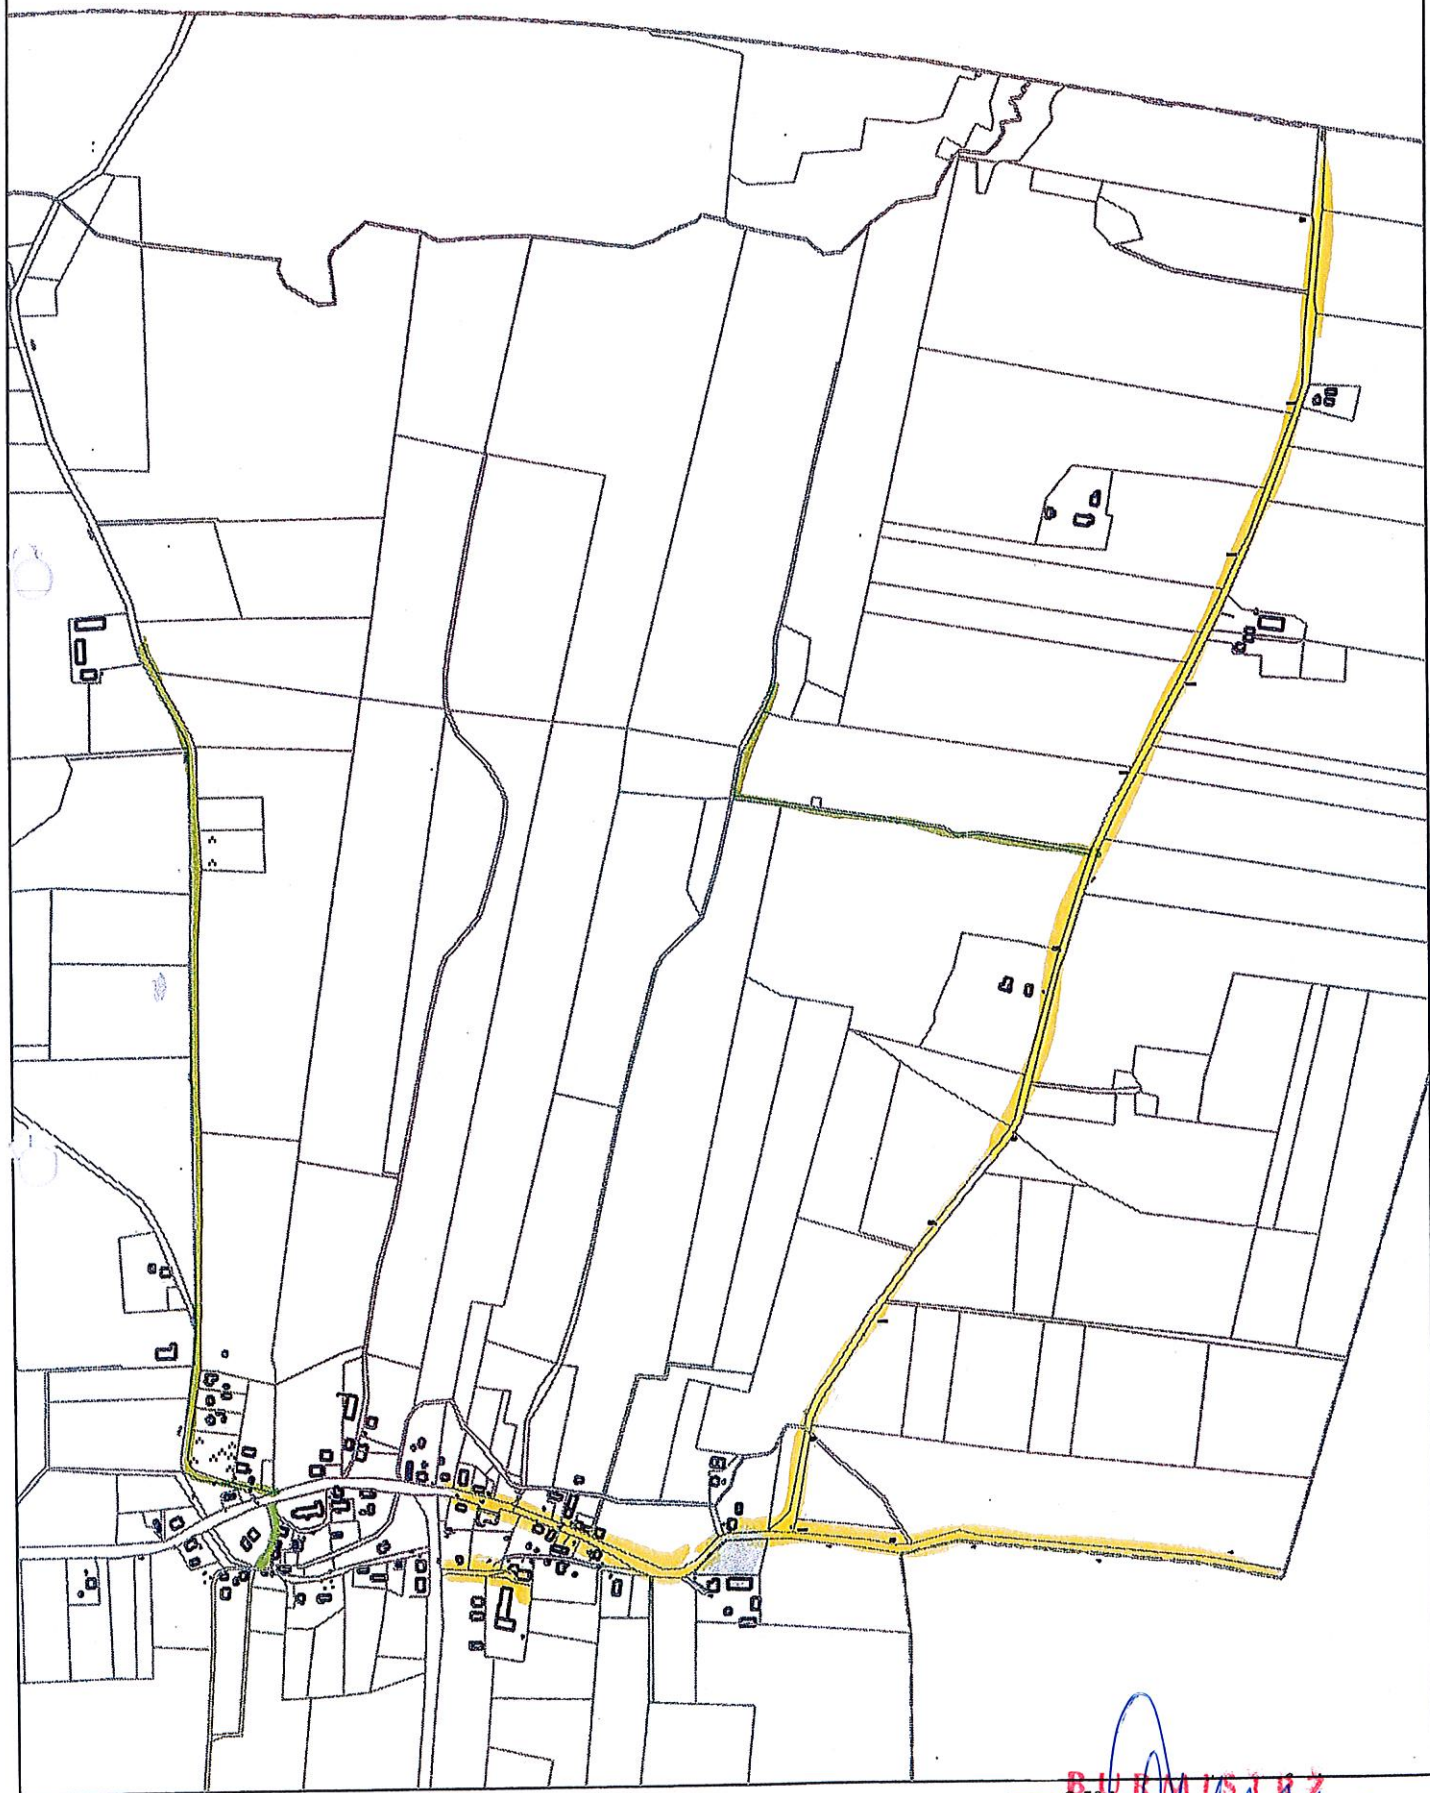

CZEŚĆ V

RADZIEJEWO

BURMISTRZ

Kazimierz Kiejdo

0,40 km
2,90 km

CZEŚĆ V

RADZIEJEWO

← odśnieżać do zabudowań Różaniec 14

0,50 km
9,15 km

KURATNIK
Kazimierz Kiejdo

RADZIEJEWO

CZEŚĆ V

LECHOWO

■ 1,75 km
■ 3,70 km

BUKMISTRZ
Kazimierz Kieido

CZEŚĆ V

LECHOWO

3,50 km
1,95 km

BUDOWNICZ
Kazimierz Kiejdo

CZEŚĆ V

LUBIANKA

BURMISTRZ
Kazimierz Kiejdo

1,80 km

CZEŚĆ V

NIEDBAŁKI

— 1,70 km
— 0,90 km

BURMISTRZ

Kazimierz Węjdo

CZĘŚĆ V

JESIONOWO

0,78 km
0,30 km
BURMISTRZ
Kazimierz Kiejdo