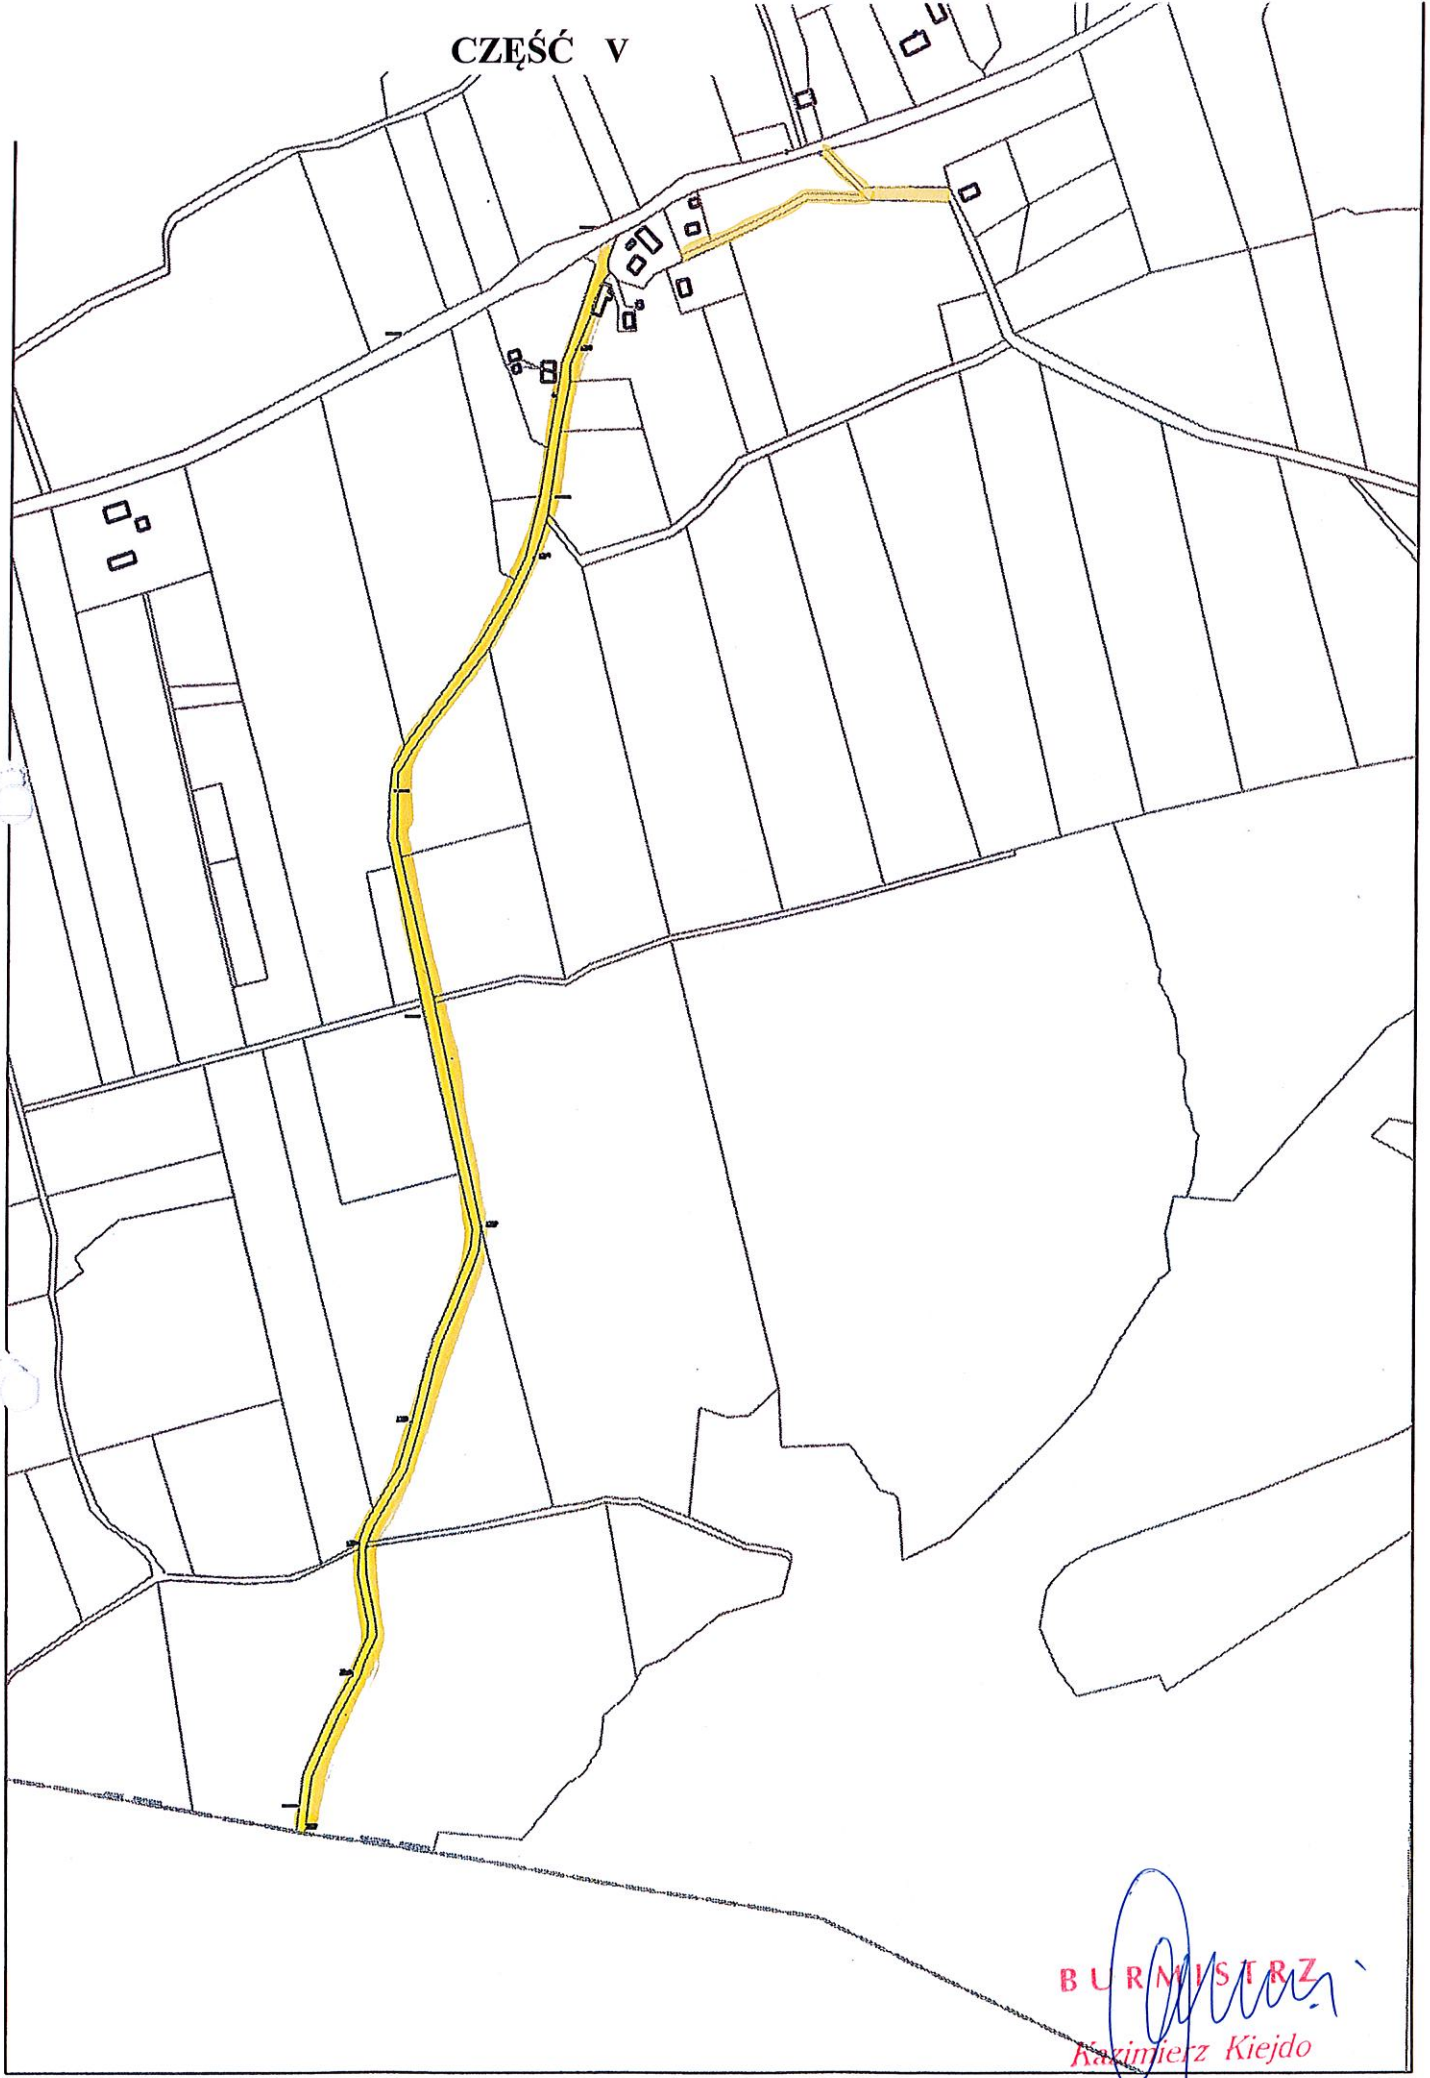

CZEŚĆ V

RADZIEJEWO

BURMISTRZ

Kazimierz Kiejdo

0,40 km
2,90 km

CZEŚĆ V

RADZIEJEWO

← odśnieżać do zabudowań Różaniec 14

0,50 km
9,15 km

KURATNIK
Kazimierz Kiejdo

RADZIEJEWO

CZEŚĆ V

LECHOWO

■ 1,75 km
■ 3,70 km

BUKMISTRZ
Kazimierz Kieido

CZEŚĆ V

LECHOWO

3,50 km
1,95 km

BUDOWNICZ
Kazimierz Kiejdo

CZEŚĆ V

LUBIANKA

BURMISTRZ
Kazimierz Kiejdo

1,80 km

CZEŚĆ V

NIEDBAŁKI

— 1,70 km
— 0,90 km

BURMISTRZ

Kazimierz Węjdo

CZĘŚĆ V

JESIONOWO

0,78 km
0,30 km
BURMISTRZ
Kazimierz Kiejdo