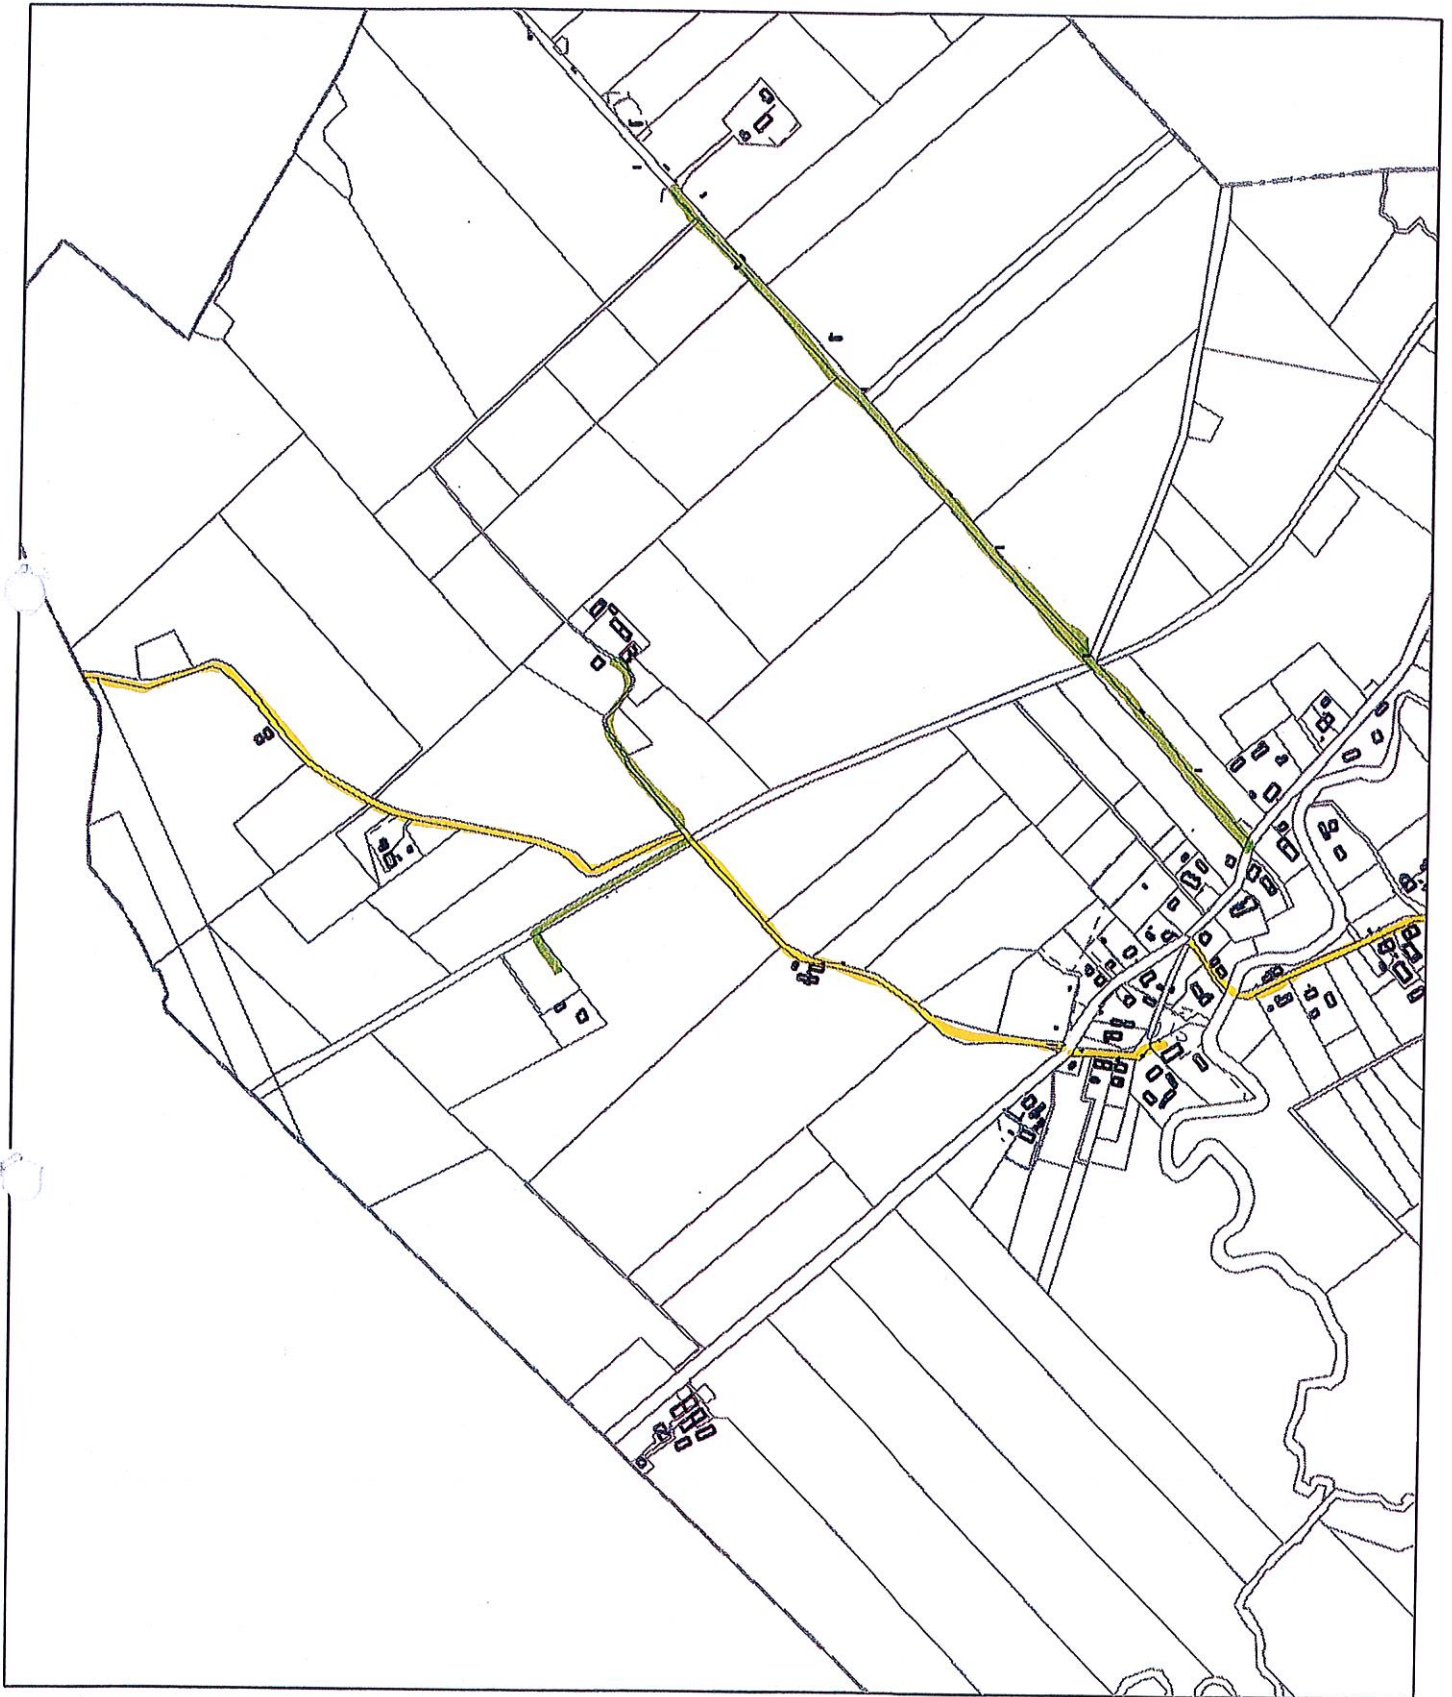

CZEŚĆ III

CIESZĘTA KOLONIA

1,4 km
BURMISTRZ
Kazimierz Kiejo

CZĘŚĆ III

BOROWIEC

BURMISTRZ
Kazimierz Kiejdo
1,3 km

CZĘŚĆ III

BURMISTRZ
Kazimierz Kiejdo

0,5 km

PAJTUNY

CZEŚĆ III

ŁAJSY

BURMISTRZ
Kazimierz Kicido
0,55 km
6,00 km

CZEŚĆ III

ŁAJSY

1,60 km
2,00 km
BURMISTRZ
Kazimierz Kiejdo

CZEŚĆ III

RÓŻANIEC

BURMISTRZ 5,0 km
2,72 km
Kazimierz Kiejdo

3.6