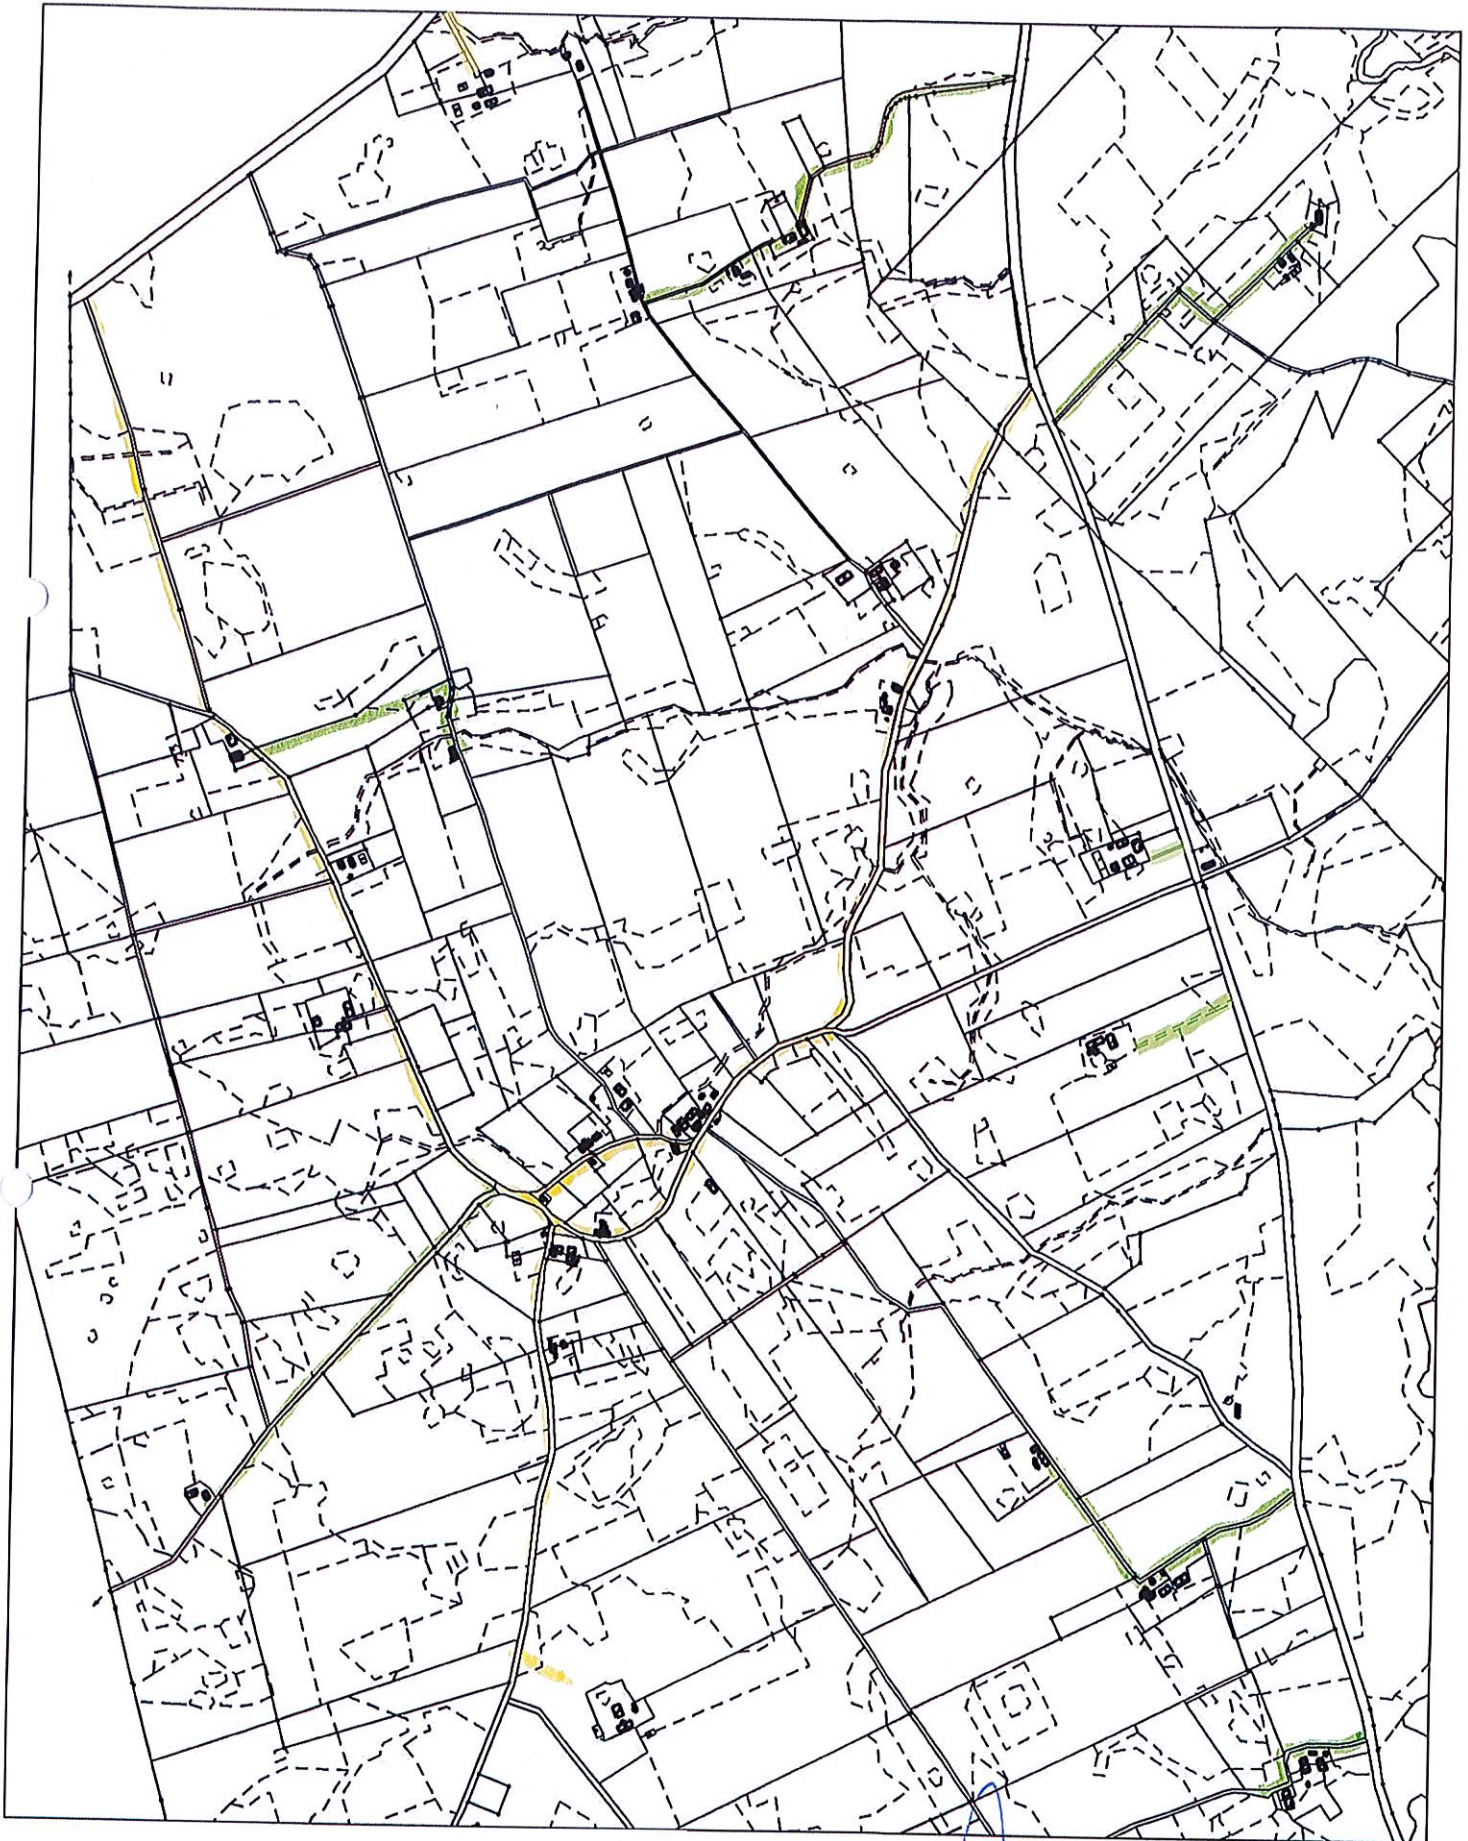

CZEŚĆ III

CIESZĘTA KOLONIA

1,4 km
BURMISTRZ
Kazimierz Kiejo

CZĘŚĆ III

BOROWIEC

BURMISTRZ
Kazimierz Kiejdo
1,3 km

CZĘŚĆ III

BURMISTRZ
Kazimierz Kiejdo

0,5 km

PAJTUNY

CZEŚĆ III

ŁAJSY

BURMISTRZ
Kazimierz Kicido
0,55 km
6,00 km

CZEŚĆ III

ŁAJSY

1,60 km
2,00 km
BURMISTRZ
Kazimierz Kiejdo

CZEŚĆ III

RÓŻANIEC

BURMISTRZ 5,0 km
2,72 km
Kazimierz Kiejdo

3.6