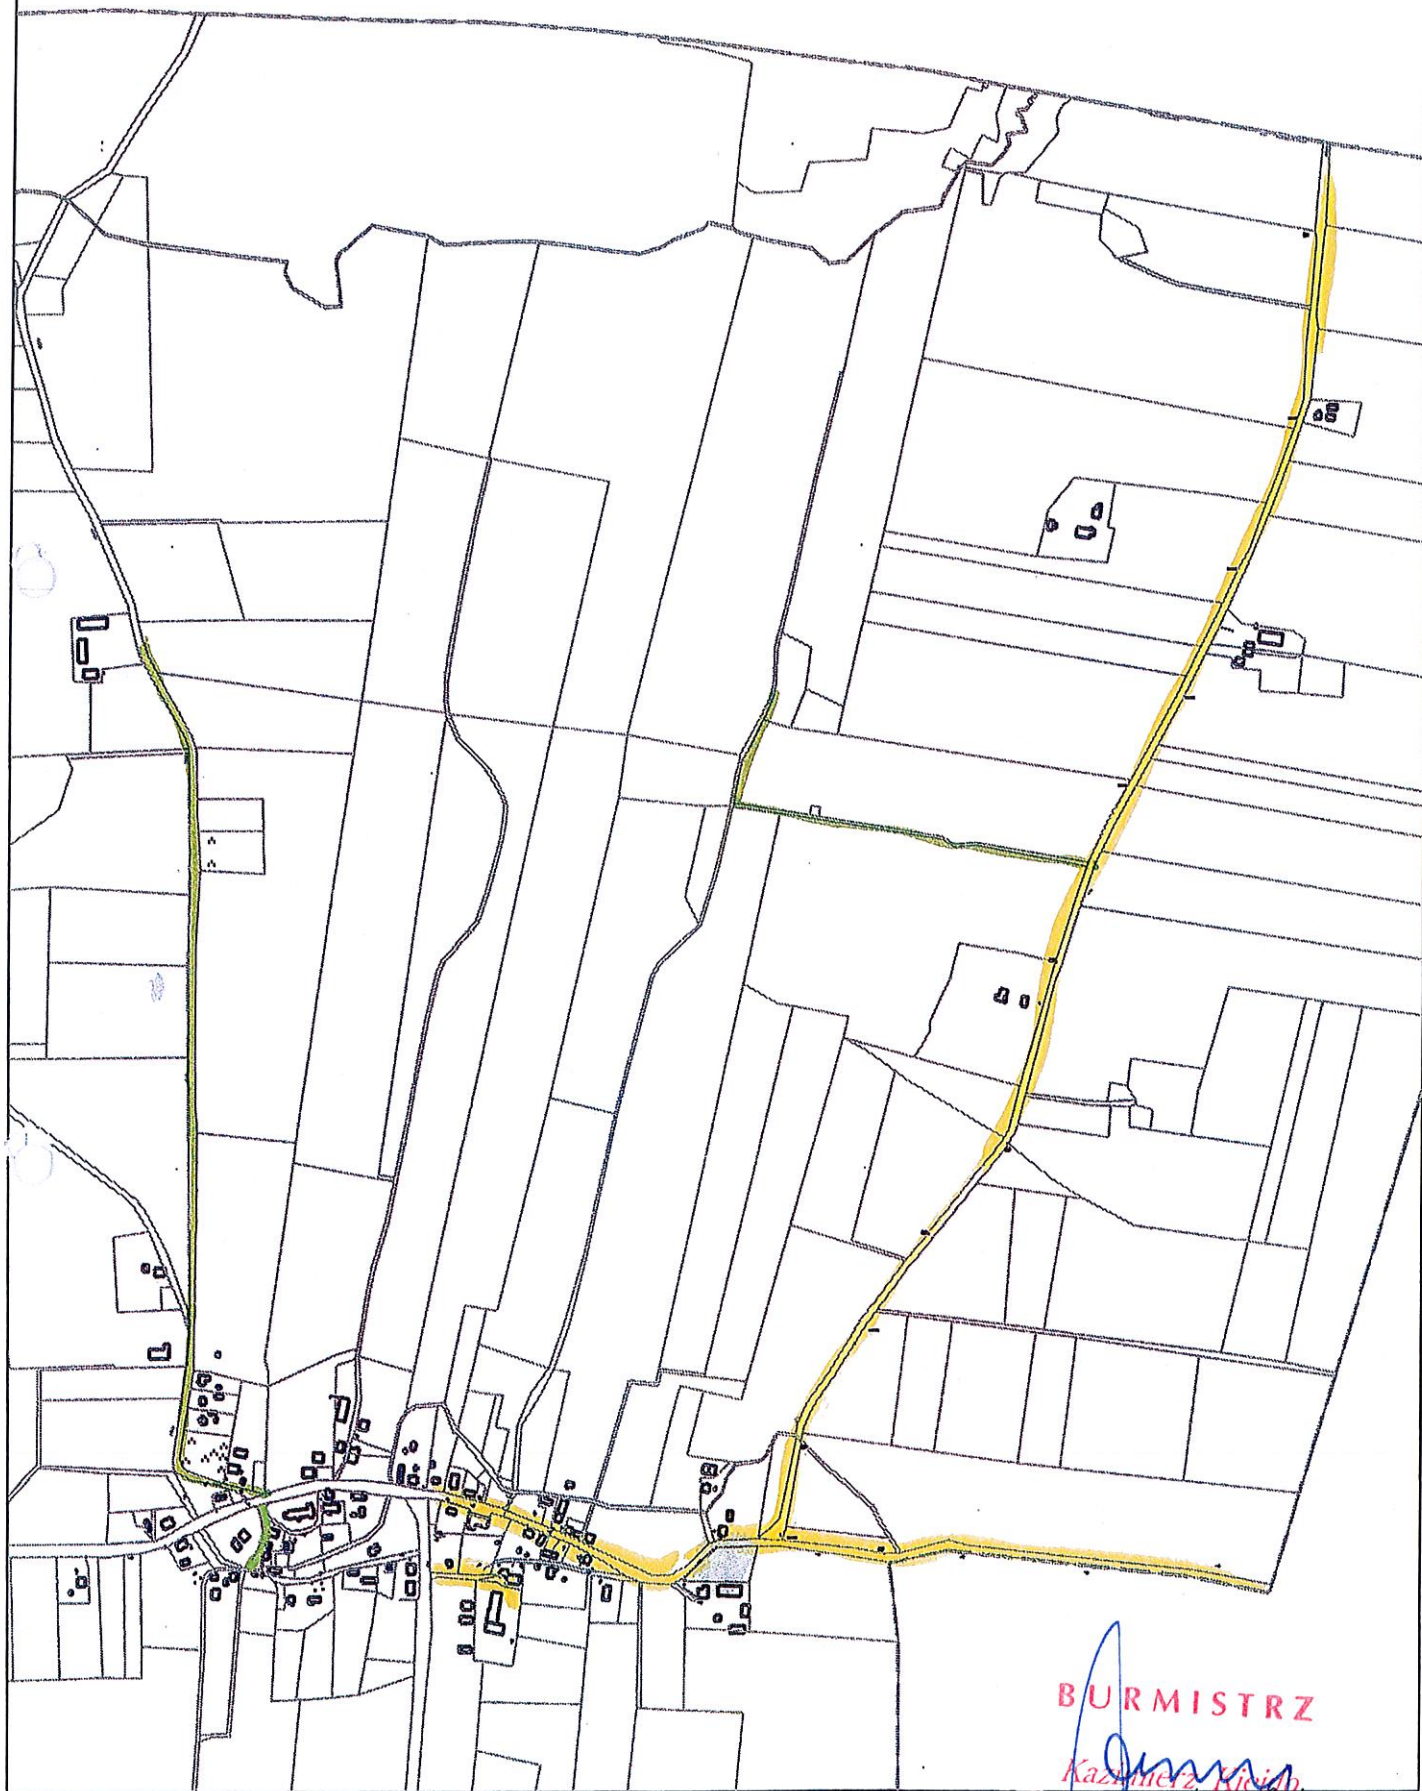

CZEŚĆ V

RADZIEJEWO

BURMISTRZ
Kazimierz Kiejdo

0,40 km
2,90 km

CZĘŚĆ V

RADZIEJEWO

↙ odświeżyć do zabudowań Różaniec 14

BURMISTRZ
Krzysztof Kiejdo

0,50 km
9,15 km

RADZIEJEWO

CZĘŚĆ V

LECHOWO

1,75 km
3,70 km

CZEŚĆ V

LECHOWO

3,50 km
1,95 km

BURMISTRZ

Kazimierz Kiciński

CZĘŚĆ V

LUBIANKA

1,80 km

BURMISTRZ
Kazimierz Kiejdo

CZEŚĆ V

NIEDBAŁKI

1,70 km
0,90 km

BURMISTRZ
Kazimierz Kiejdo

CZEŚĆ V

JESIONOWO

0,78 km
0,30 km

BURMISTRZ

Kazimierz Kiejdo