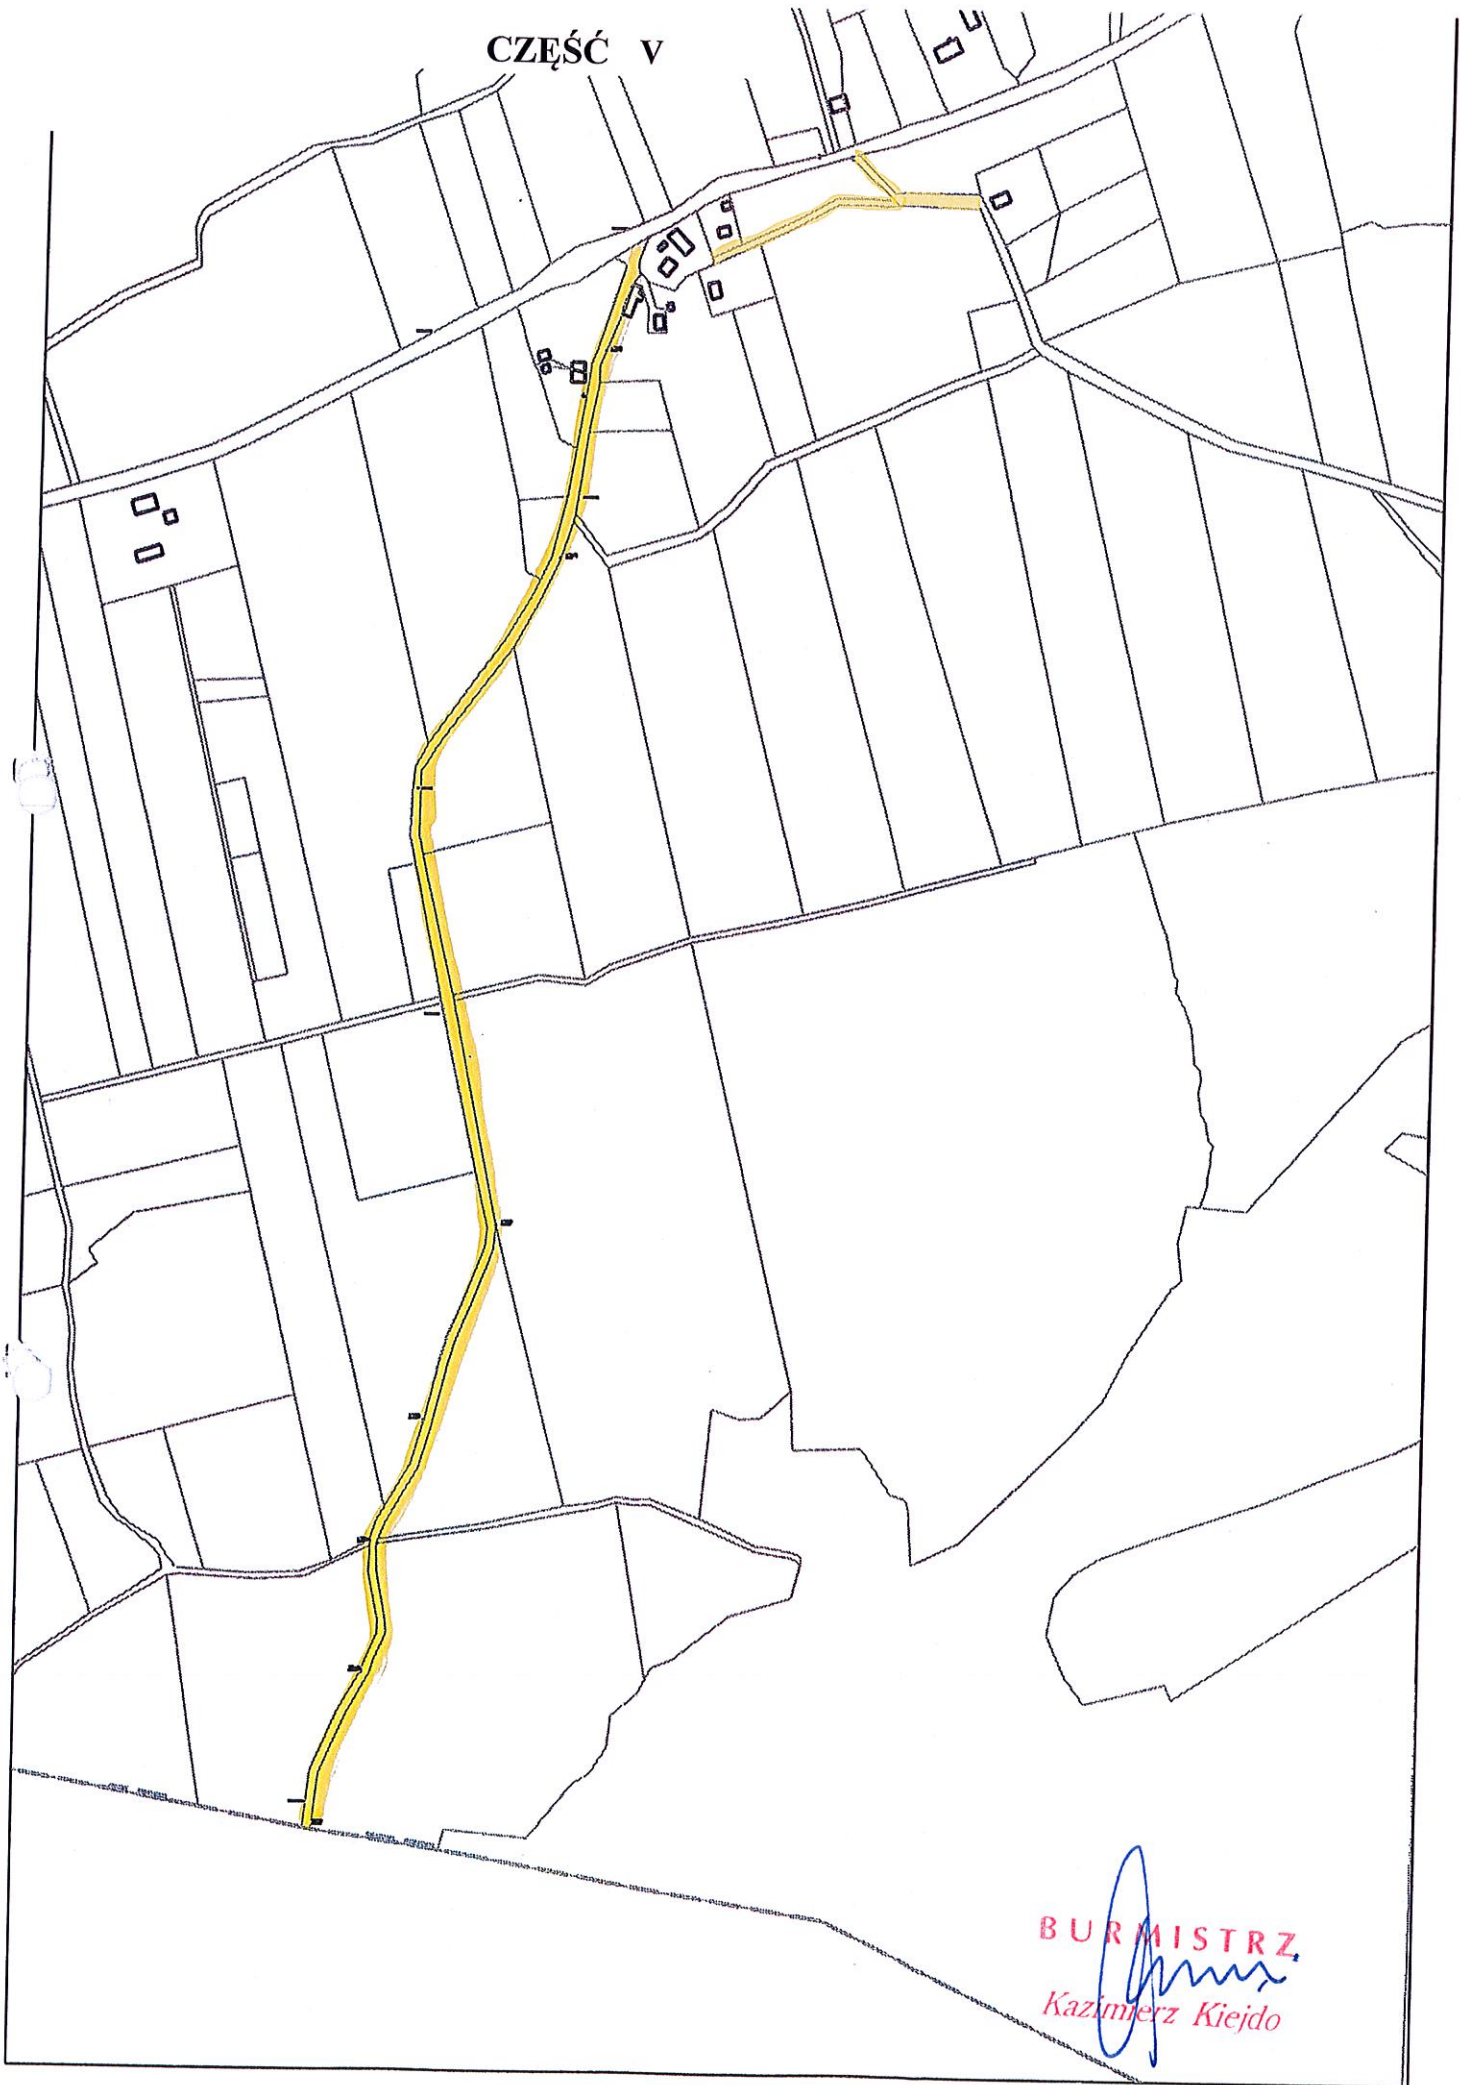

CZĘŚĆ V

LUBIANKA

1,80 km

BURMISTRZ
Kazimierz Kiejdo