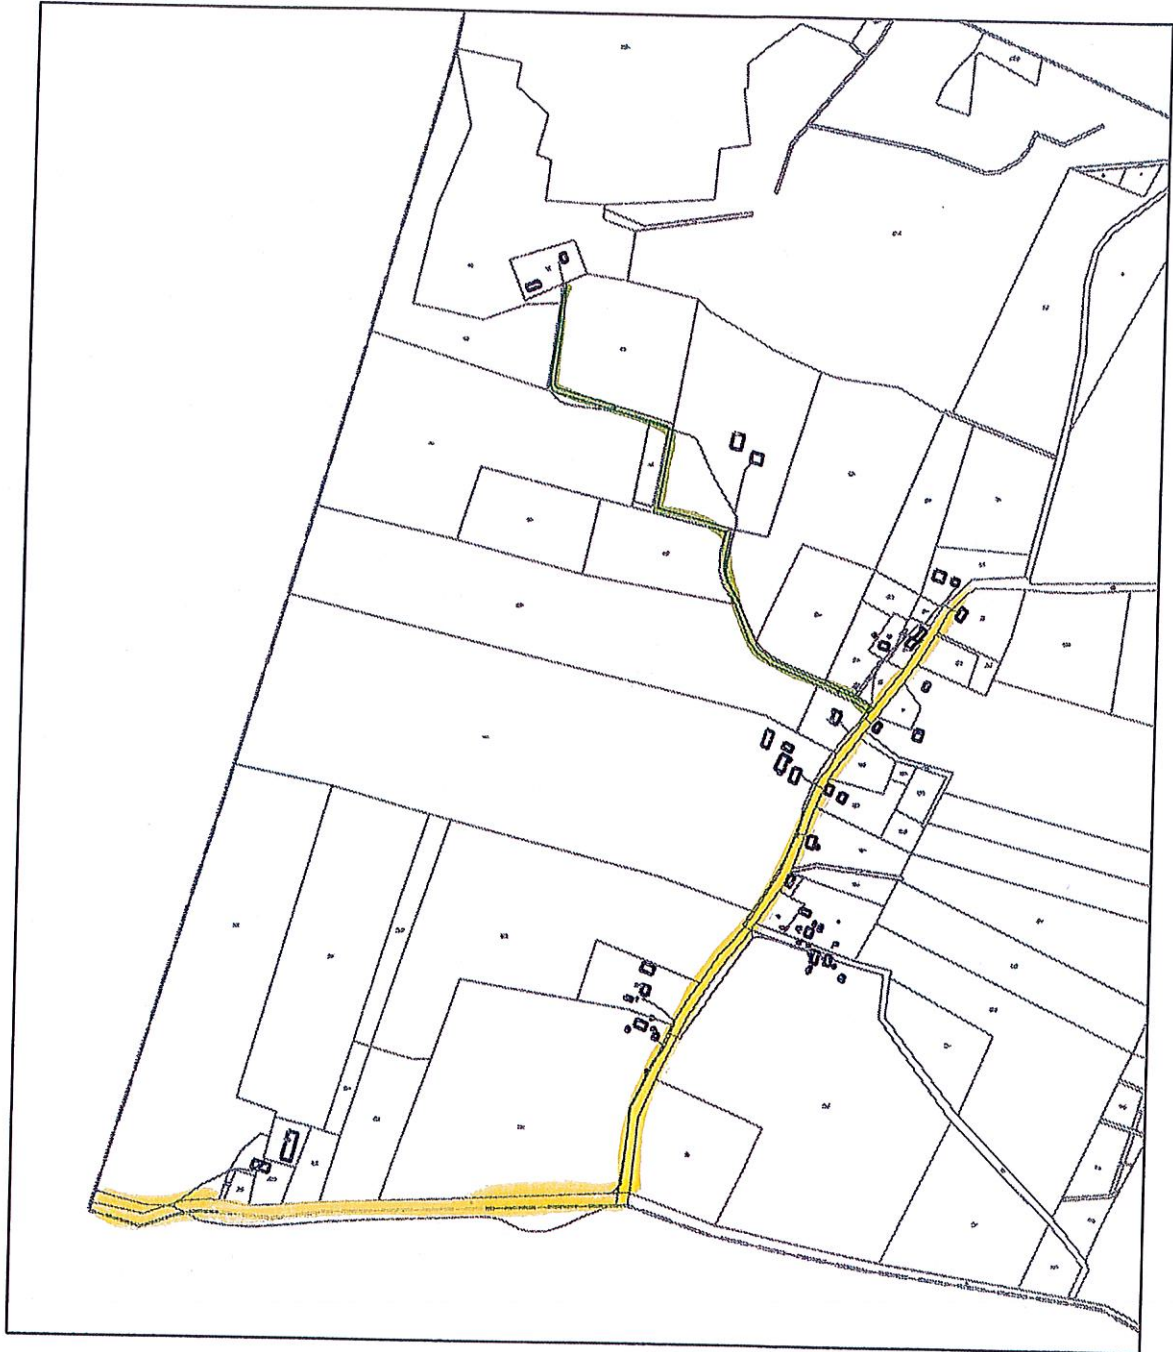

CZEŚĆ V

NIEDBAŁKI

1,70 km
0,90 km

BURMISTRZ
Kazimierz Kiejdo