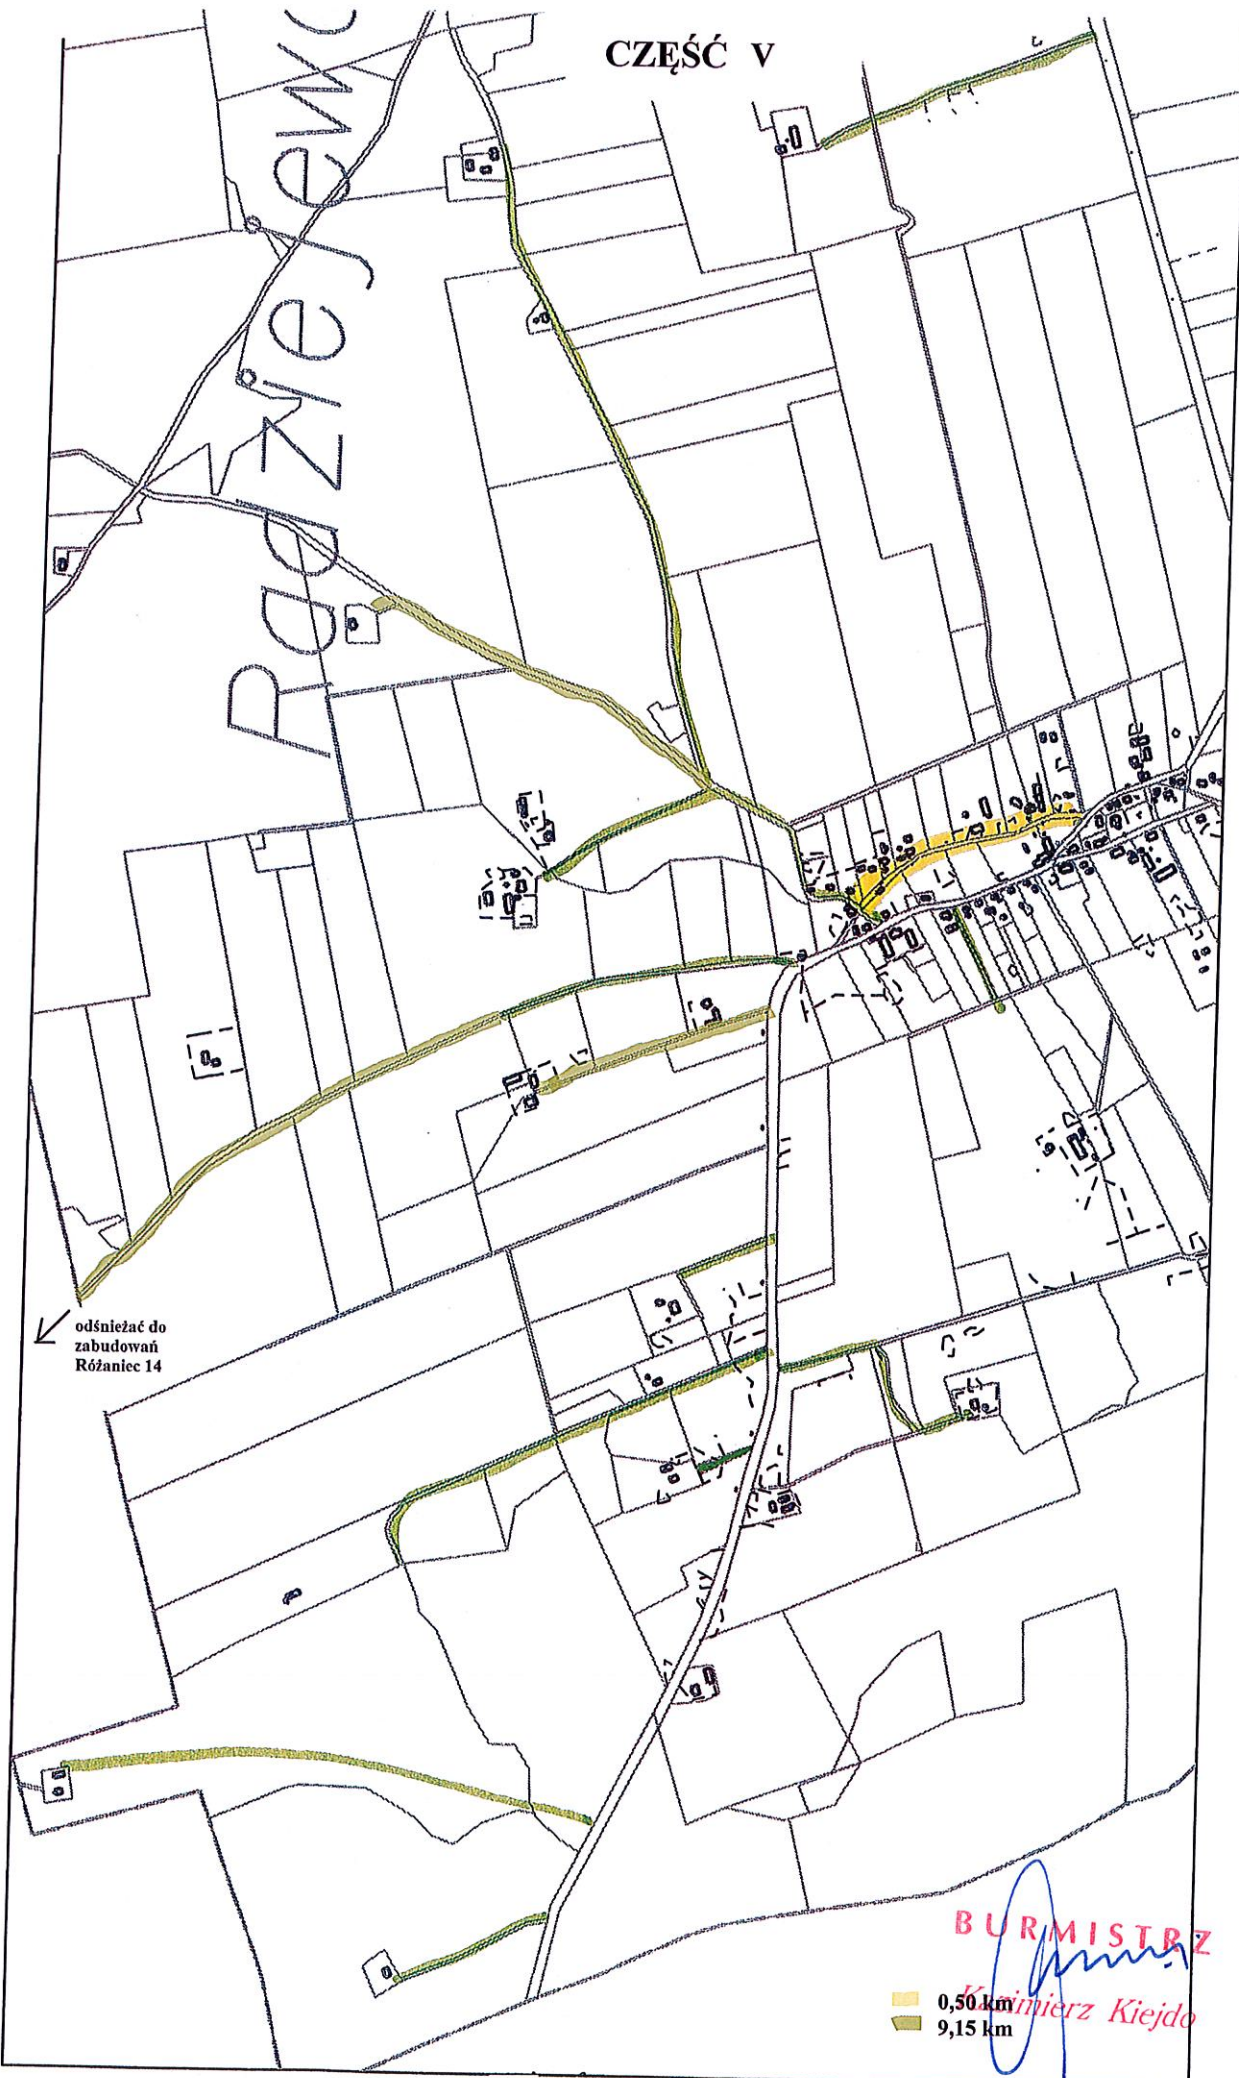

CZEŚĆ V

RADZIEJEWO

BURMISTRZ
Kazimierz Kiejdo

0,40 km
2,90 km

CZĘŚĆ V

RADZIEJEWO

↙ odświeżyć do zabudowań Różaniec 14

BURMISTRZ
Krzysztof Kiejdo

0,50 km
9,15 km

RADZIEJEWO

CZĘŚĆ V

LECHOWO

1,75 km
3,70 km

CZEŚĆ V

LECHOWO

3,50 km
1,95 km

BURMISTRZ

Kazimierz Kiciński

CZĘŚĆ V

LUBIANKA

1,80 km

BURMISTRZ
Kazimierz Kiejdo

CZEŚĆ V

NIEDBAŁKI

1,70 km
0,90 km

BURMISTRZ
Kazimierz Kiejdo

CZEŚĆ V

JESIONOWO

0,78 km
0,30 km

BURMISTRZ

Kazimierz Kiejdo