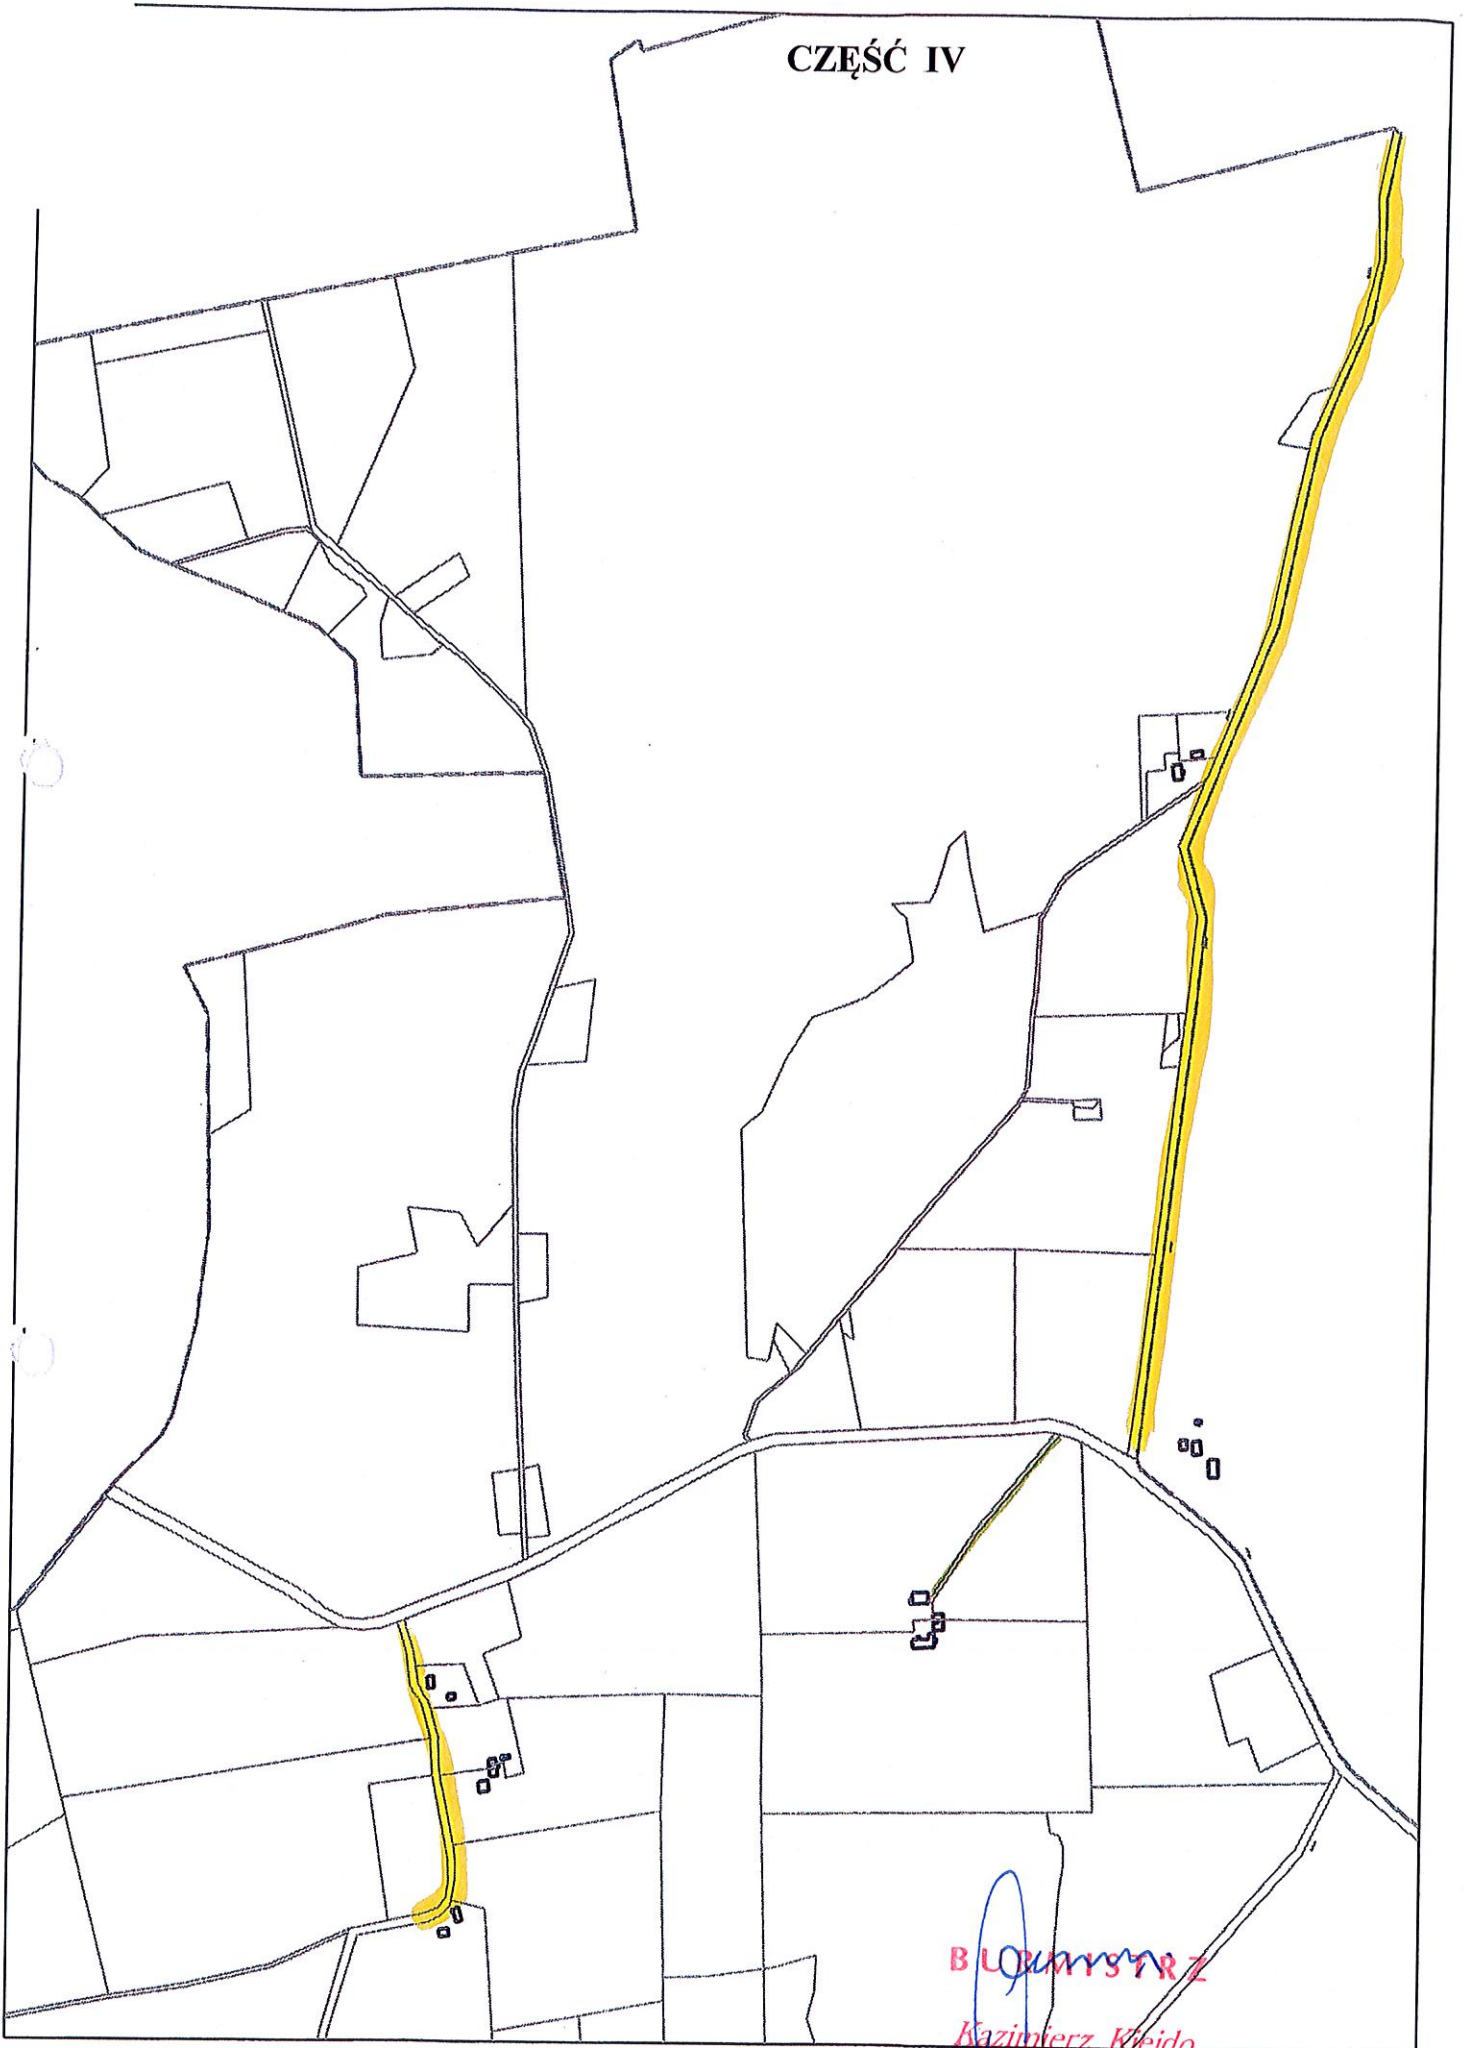

CZEŚĆ IV

BURMISTRZ  0,40 km
ŁOŹNIK  1,20 km
Kazimierz Kiejdo

CZEŚĆ IV

ŁOŹNIK

BURMISTRZ
Kazimierz Kiejdo

0,25 km

CZEŚĆ IV

CZĘŚĆ IV

GLĄDY - KOWALE

BLONYSZ

Kazimierz Wajdo

2,10 km
0,30 km

CZĘŚĆ IV

CE

BURMISTRZ
GLĄDY - KOWALE

[Handwritten signature]
Kierownik Kierdo

1,20 km

CZEŚĆ IV

PLUTY

BURMISTRZ
[Signature]
1,20 km
Kazimierz 2,77 km
Kiejski

CZEŚĆ IV

JEZIORKO

BURMISTRZ
Kazimierz Kiejo
1,80 km
2,30 km

CZĘŚĆ IV

WOPY

BERMISTRZ
2,3 km
Kazimierz Kiejdo

CZEŚĆ IV

0,7 km
0,3 km
BURMISTRZ
Kazimierz Kiejdo
PAWŁY