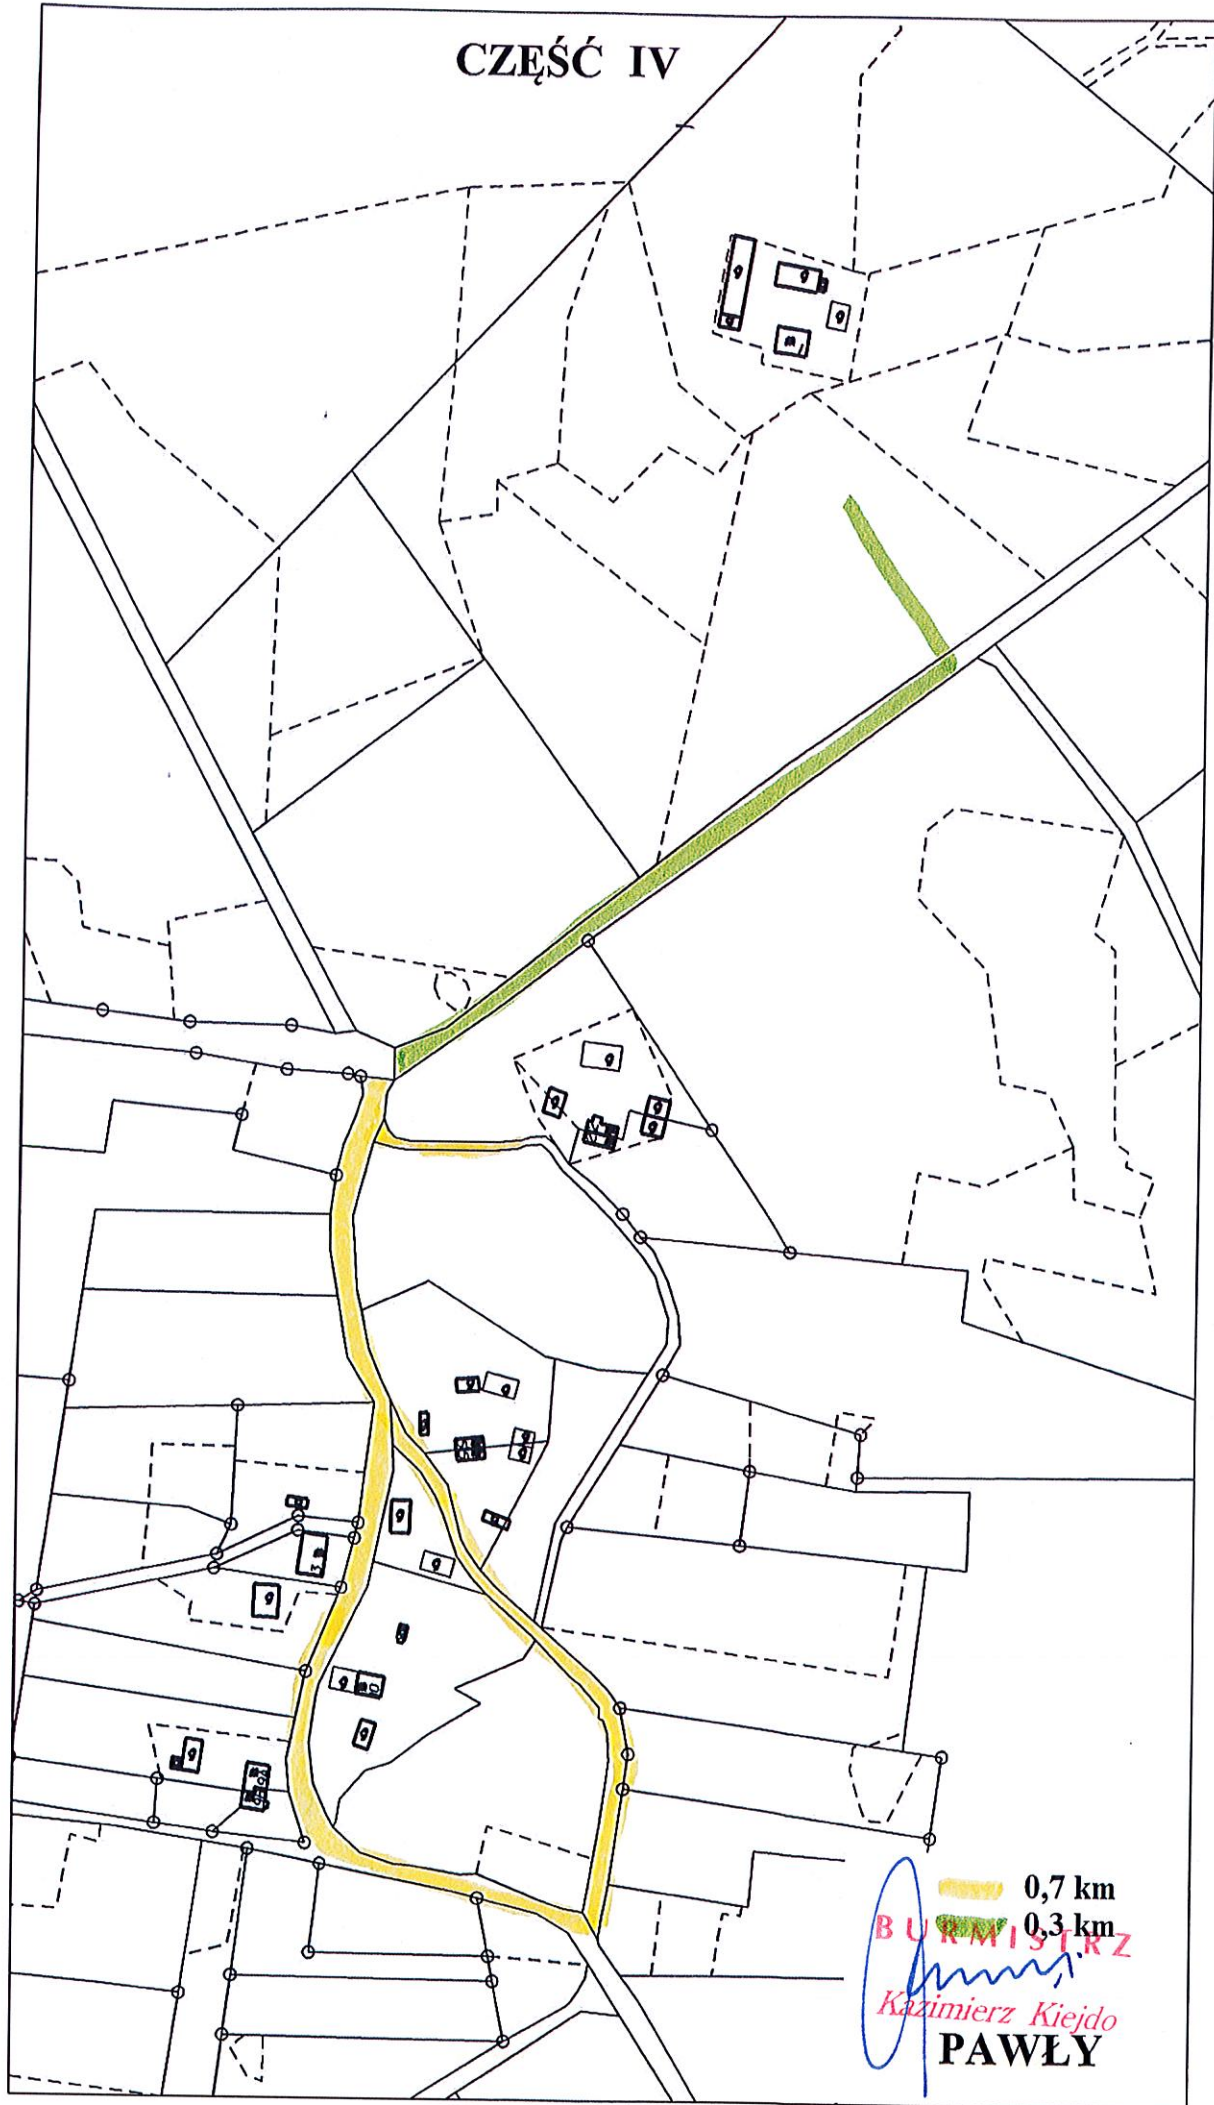

CZEŚĆ IV

0,7 km
0,3 km
BURMISTRZ
Kazimierz Kiejdo
PAWŁY