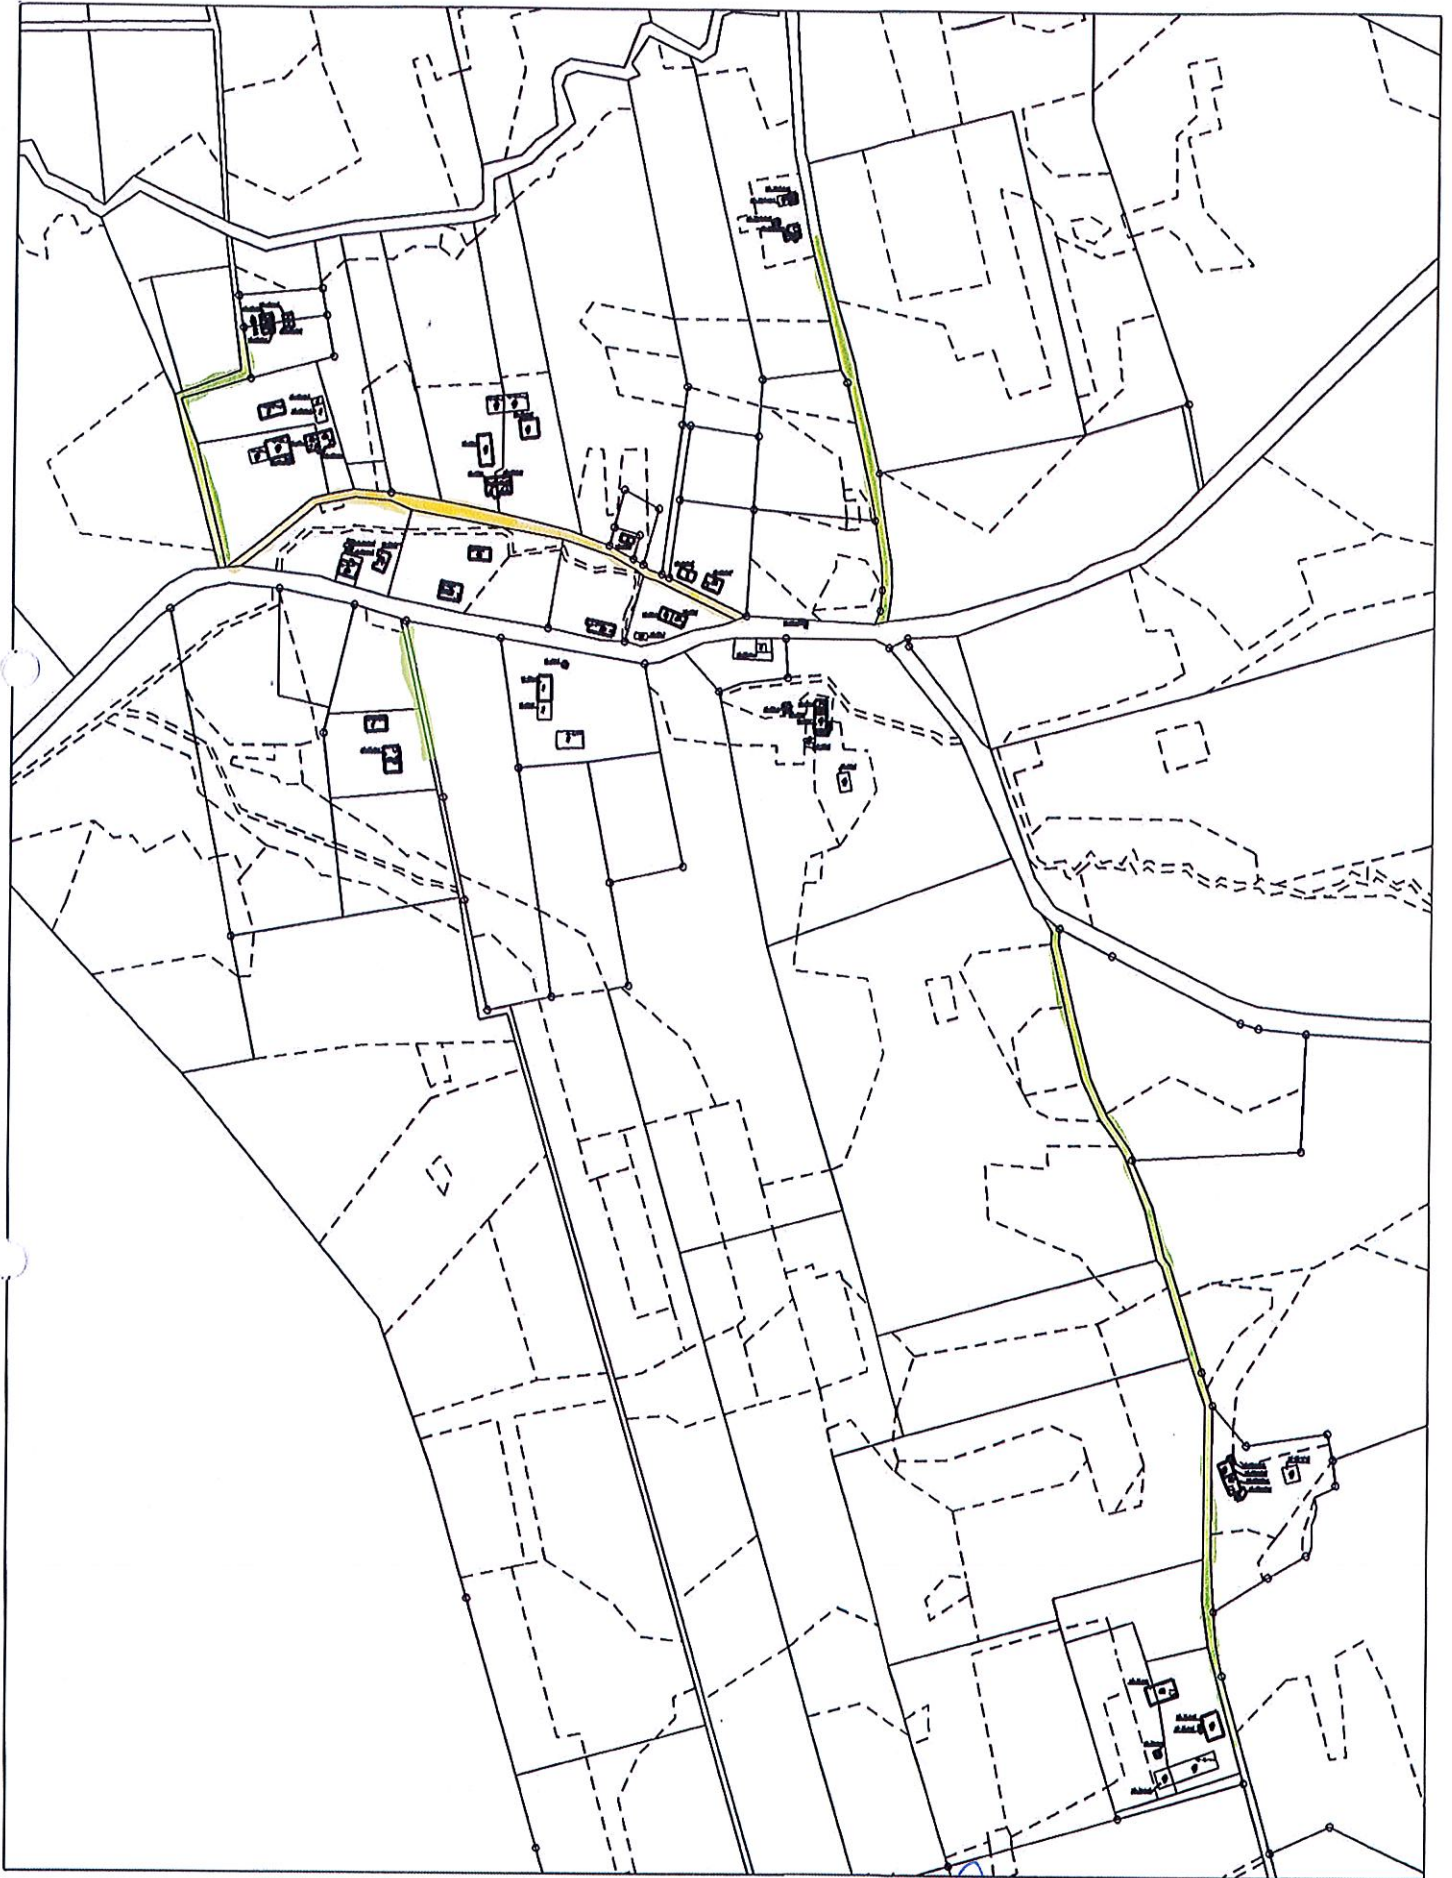

CZEŚĆ IV

BURMISTRZ  0,40 km
ŁOŹNIK  1,20 km
Kazimierz Kiejdo

CZEŚĆ IV

ŁOŹNIK

BURMISTRZ
Kazimierz Kiejdo

0,25 km

CZEŚĆ IV

CZĘŚĆ IV

GLĄDY - KOWALE

BLONYSZ

Kazimierz Wajdo

2,10 km
0,30 km

CZĘŚĆ IV

CE

BURMISTRZ
GLĄDY - KOWALE

[Handwritten signature]
Kierownik Kierdo

1,20 km

CZEŚĆ IV

PLUTY

BURMISTRZ
[Signature]
1,20 km
Kazimierz 2,77 km
Kiejski

CZEŚĆ IV

JEZIORKO

BURMISTRZ
Kazimierz Kiejo
1,80 km
2,30 km

CZĘŚĆ IV

WOPY

BERMISTRZ
2,3 km
Kazimierz Kiejdo

CZEŚĆ IV

0,7 km
0,3 km
BURMISTRZ
Kazimierz Kiejdo
PAWŁY