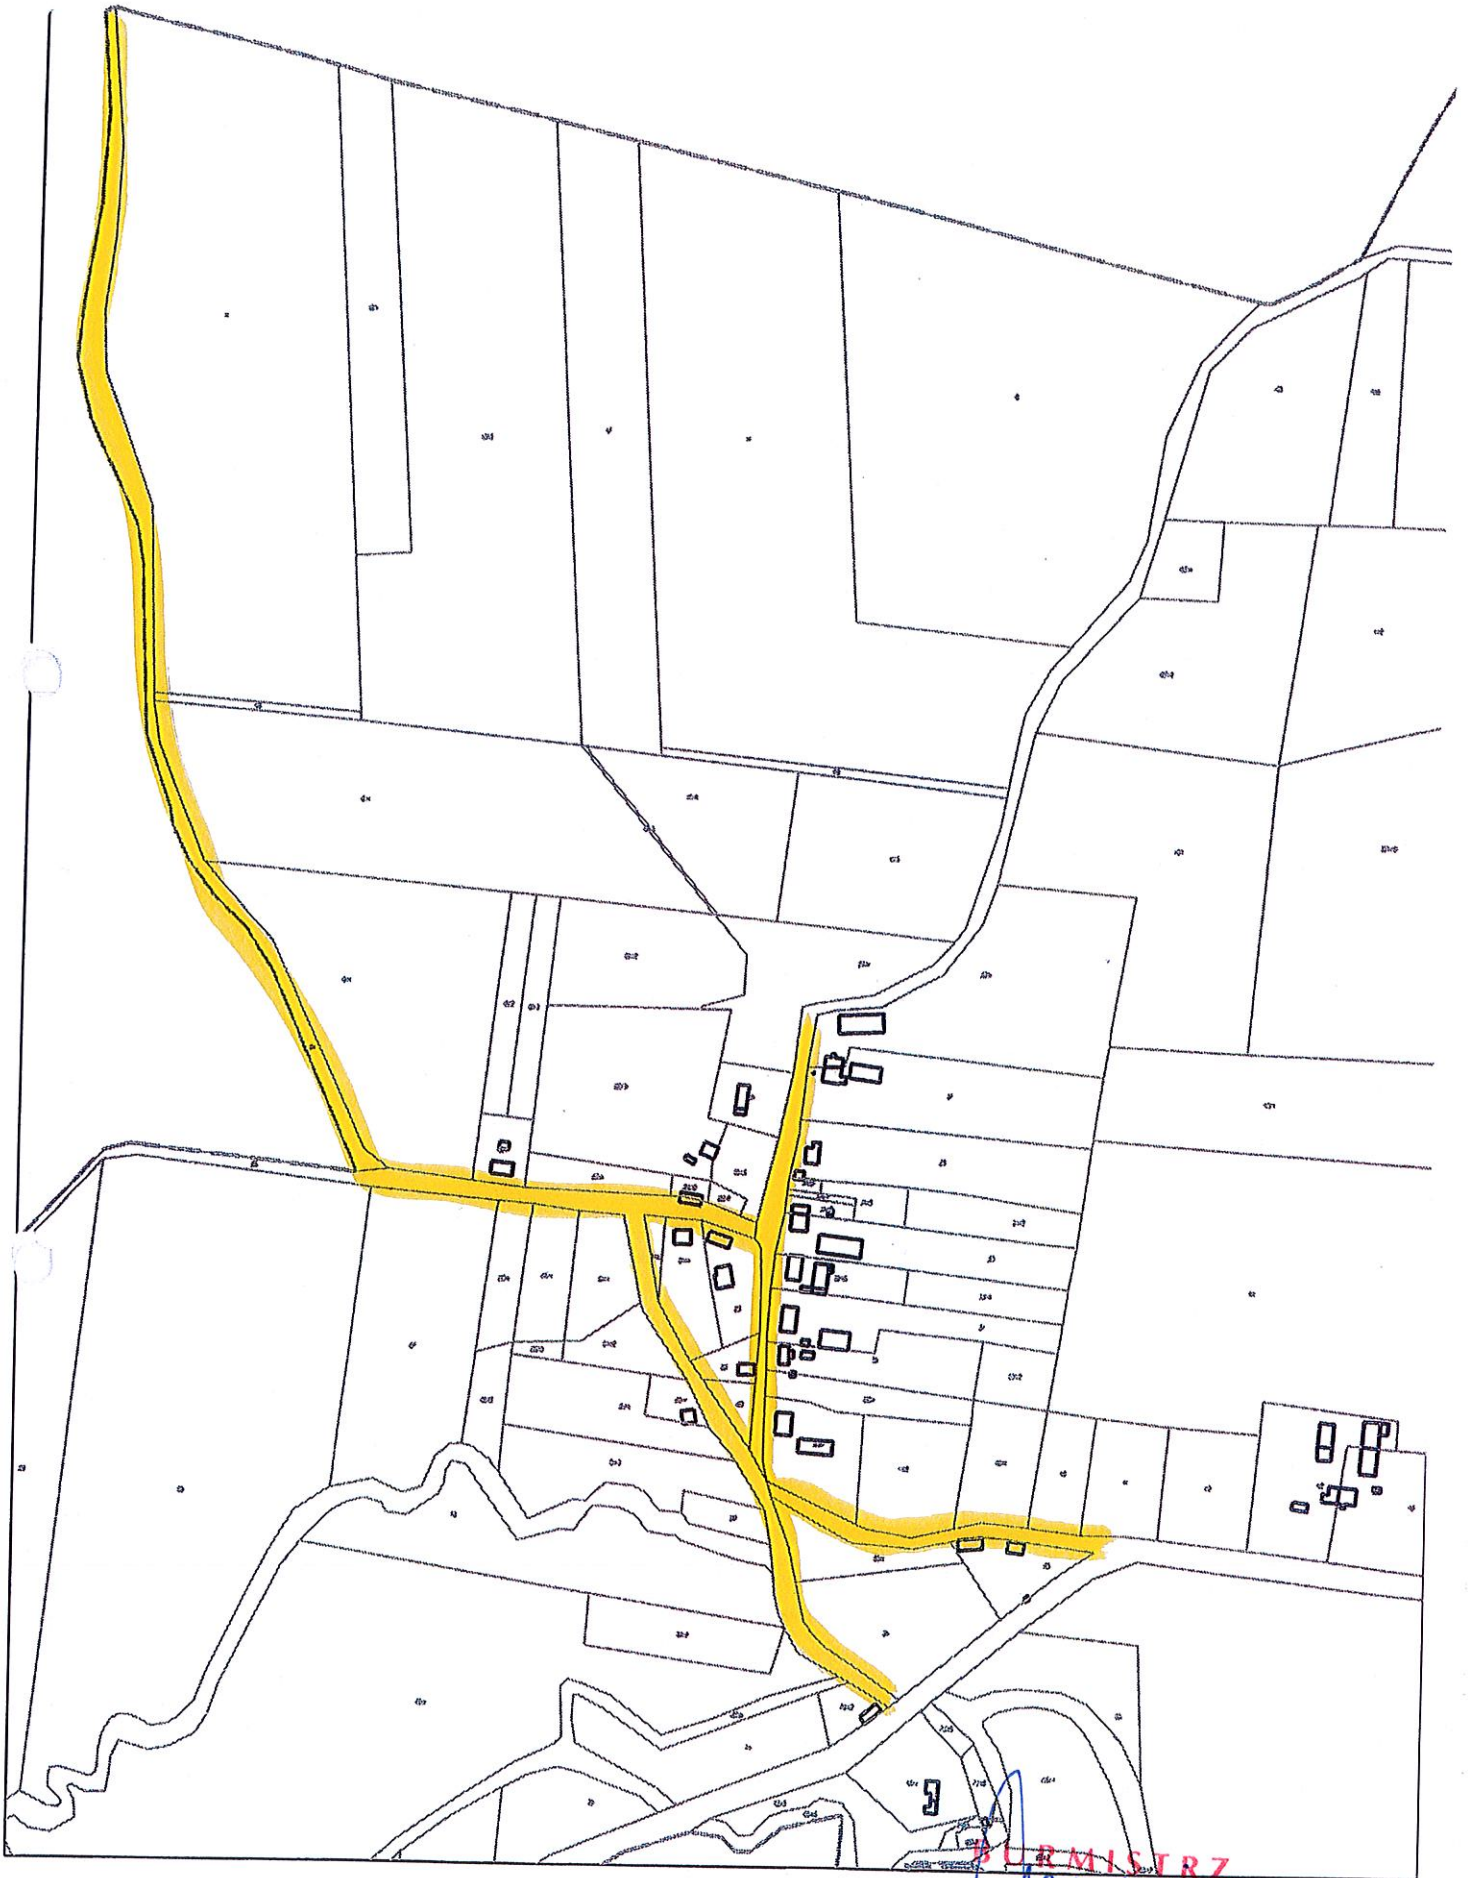

CZEŚĆ IV

BURMISTRZ  0,40 km
ŁOŹNIK  1,20 km
Kazimierz Kiejdo

CZEŚĆ IV

ŁOŹNIK

BURMISTRZ
Kazimierz Kiejdo

0,25 km

CZEŚĆ IV

CZĘŚĆ IV

GLĄDY - KOWALE

BLONYSZ

Kazimierz Wajdo

2,10 km
0,30 km

CZĘŚĆ IV

CE

BURMISTRZ
GLĄDY - KOWALE

[Handwritten signature]
Kierownik Kierdo

1,20 km

CZEŚĆ IV

PLUTY

BURMISTRZ
[Signature]
1,20 km
Kazimierz 2,77 km
Kiejski

CZEŚĆ IV

JEZIORKO

BURMISTRZ
Kazimierz Kiejo
1,80 km
2,30 km

CZĘŚĆ IV

WOPY

BERMISTRZ
2,3 km
Kazimierz Kiejdo

CZEŚĆ IV

0,7 km
0,3 km
BURMISTRZ
Kazimierz Kiejdo
PAWŁY