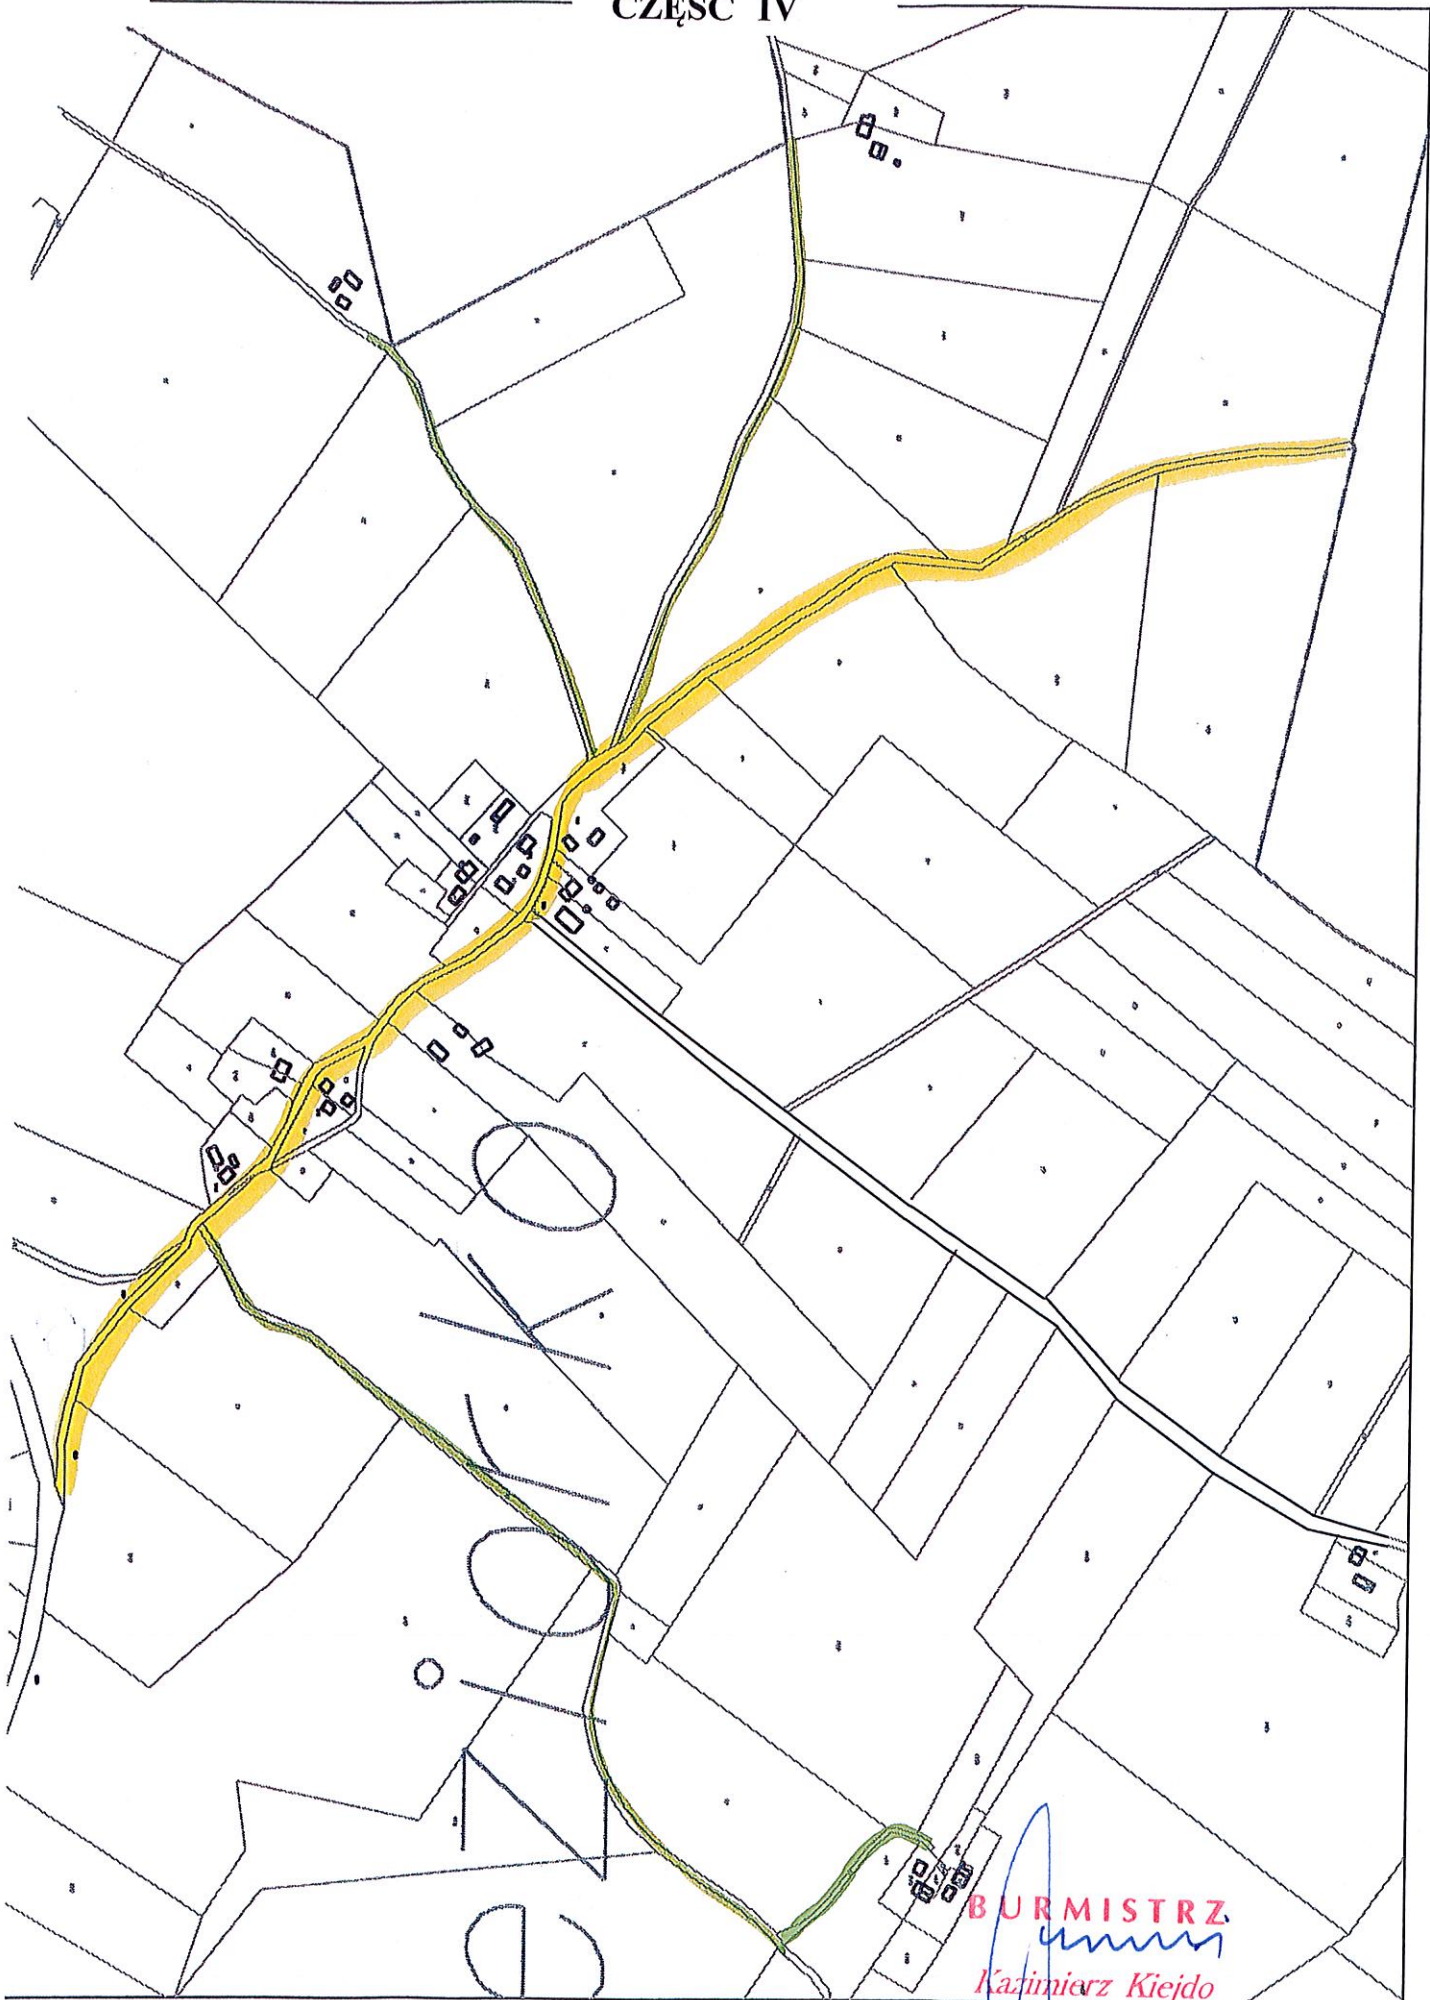

CZEŚĆ IV

BURMISTRZ  0,40 km
ŁOŹNIK  1,20 km
Kazimierz Kiejdo

CZEŚĆ IV

ŁOŹNIK

BURMISTRZ
Kazimierz Kiejdo

0,25 km

CZEŚĆ IV

CZĘŚĆ IV

GLĄDY - KOWALE

BLONYSZ

Kazimierz Wajdo

2,10 km
0,30 km

CZĘŚĆ IV

CE

BURMISTRZ
GLĄDY - KOWALE

[Handwritten signature]
Kierownik Kierdo

1,20 km

CZEŚĆ IV

PLUTY

BURMISTRZ
[Signature]
1,20 km
Kazimierz 2,77 km
Kiejski

CZEŚĆ IV

JEZIORKO

BURMISTRZ
Kazimierz Kiejo
1,80 km
2,30 km

CZĘŚĆ IV