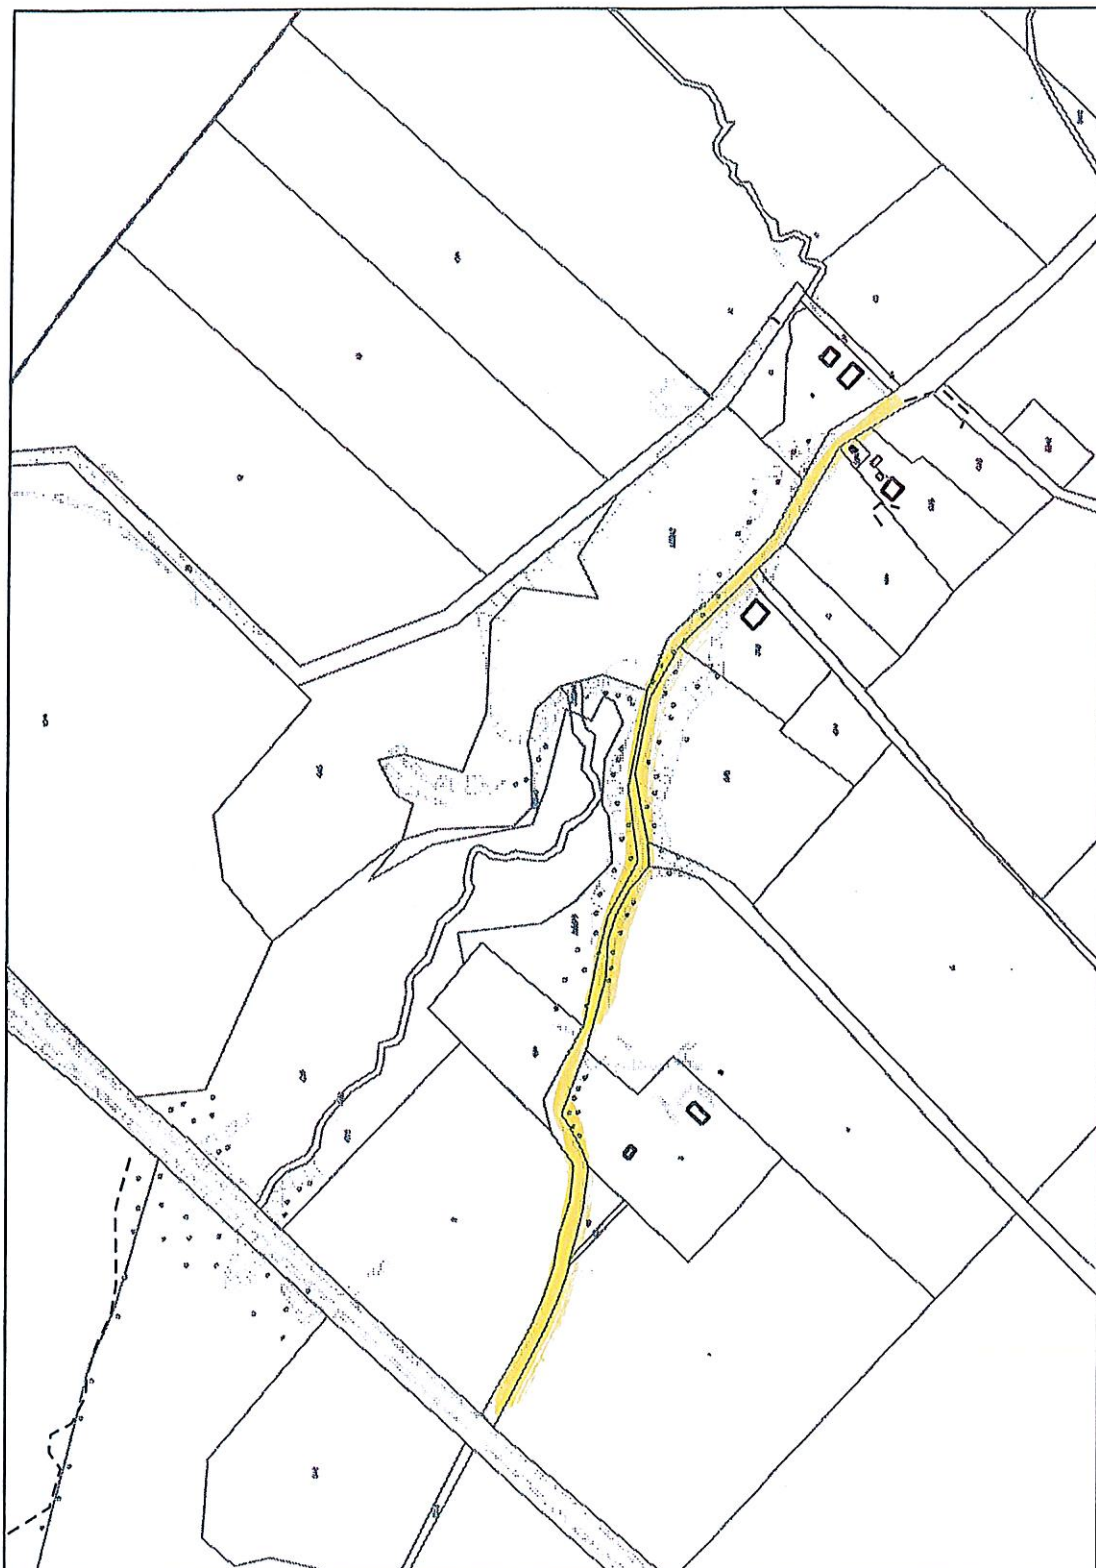

CZEŚĆ I

KIERSINY

— 0,80 km

BURMISTRZ
Kazimierz Kiejdo