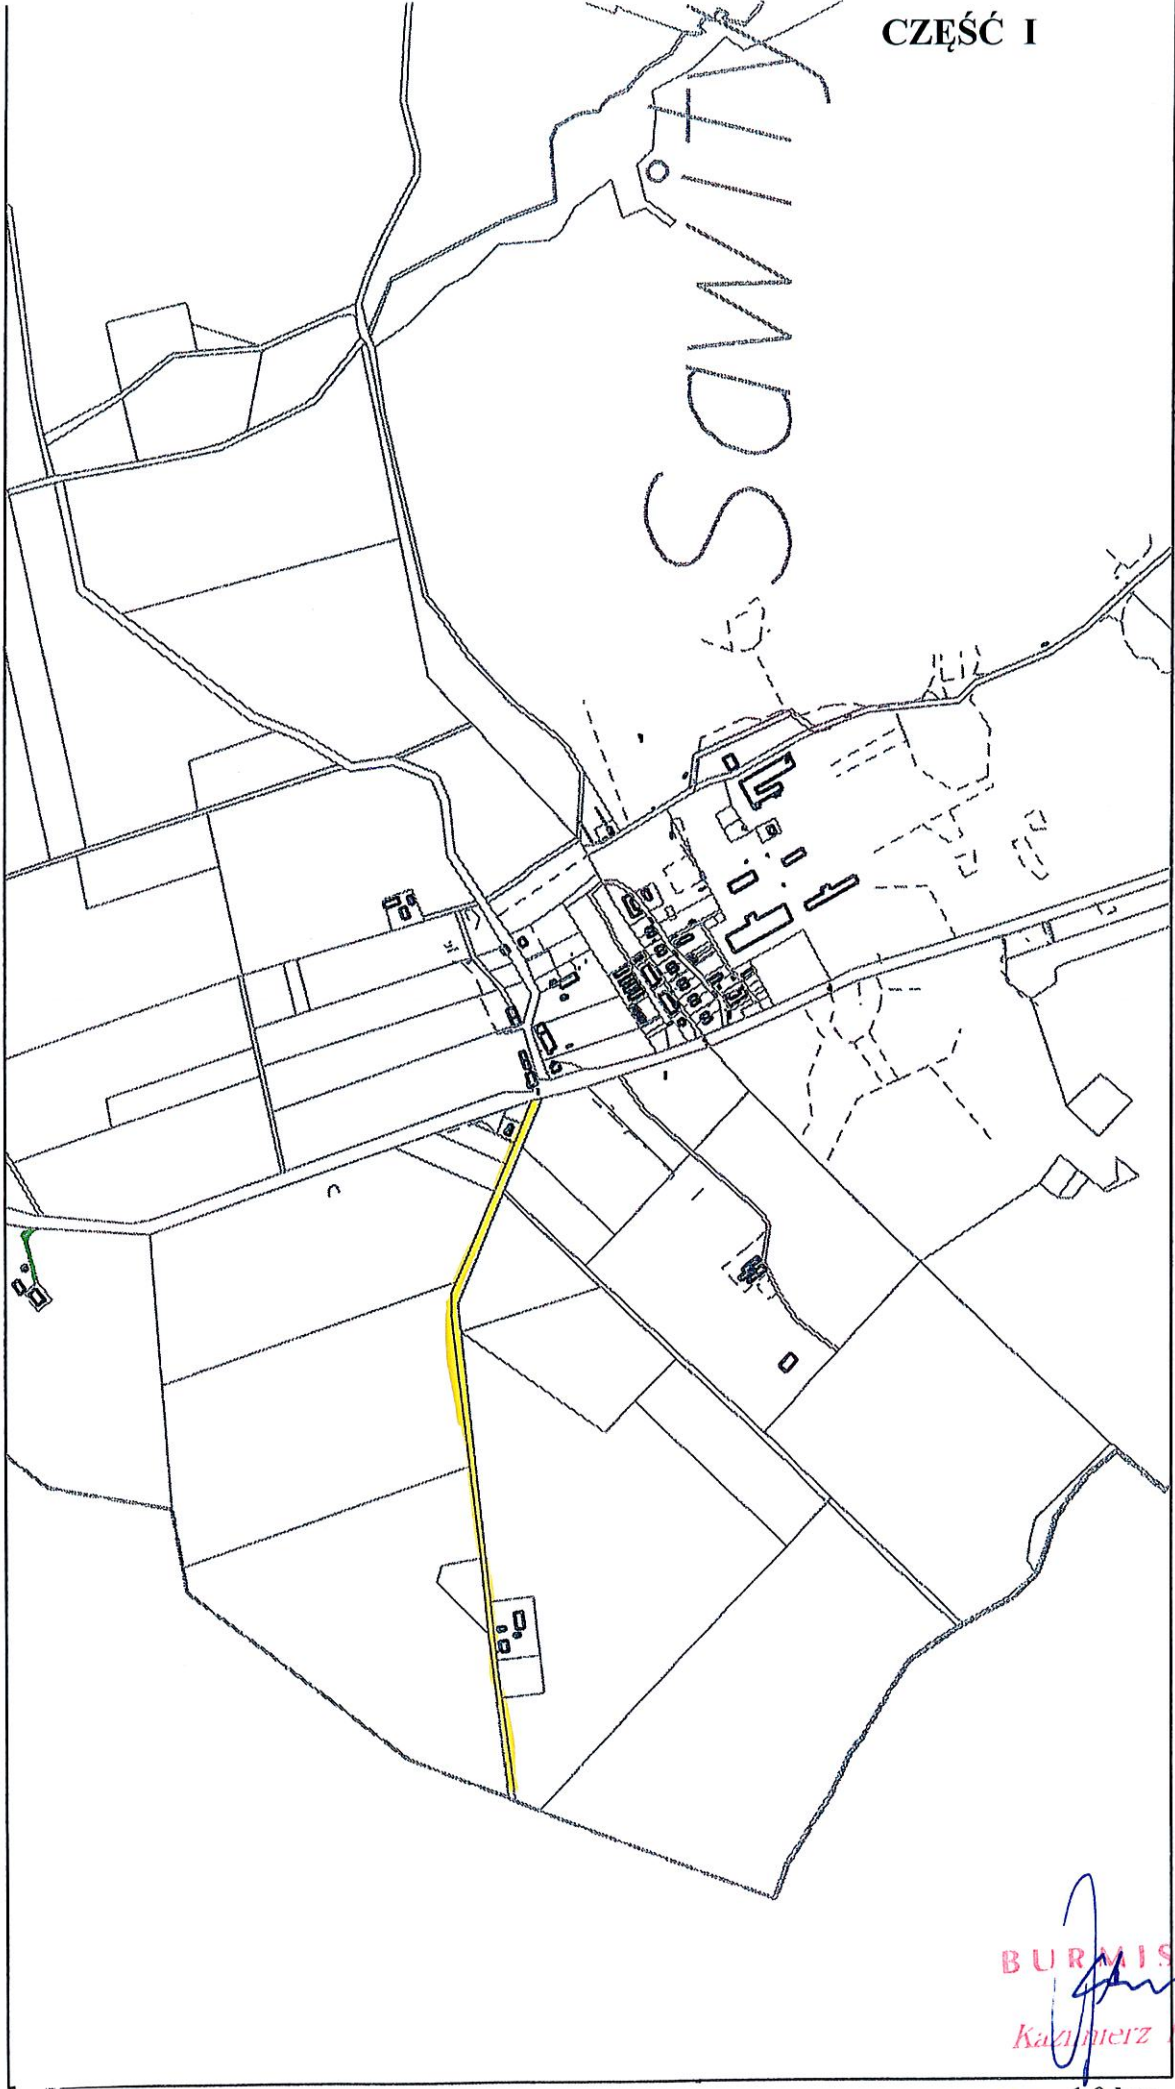

SAWITY

BURMISTRZ
Kazimierz Kiejdo
1,0 km