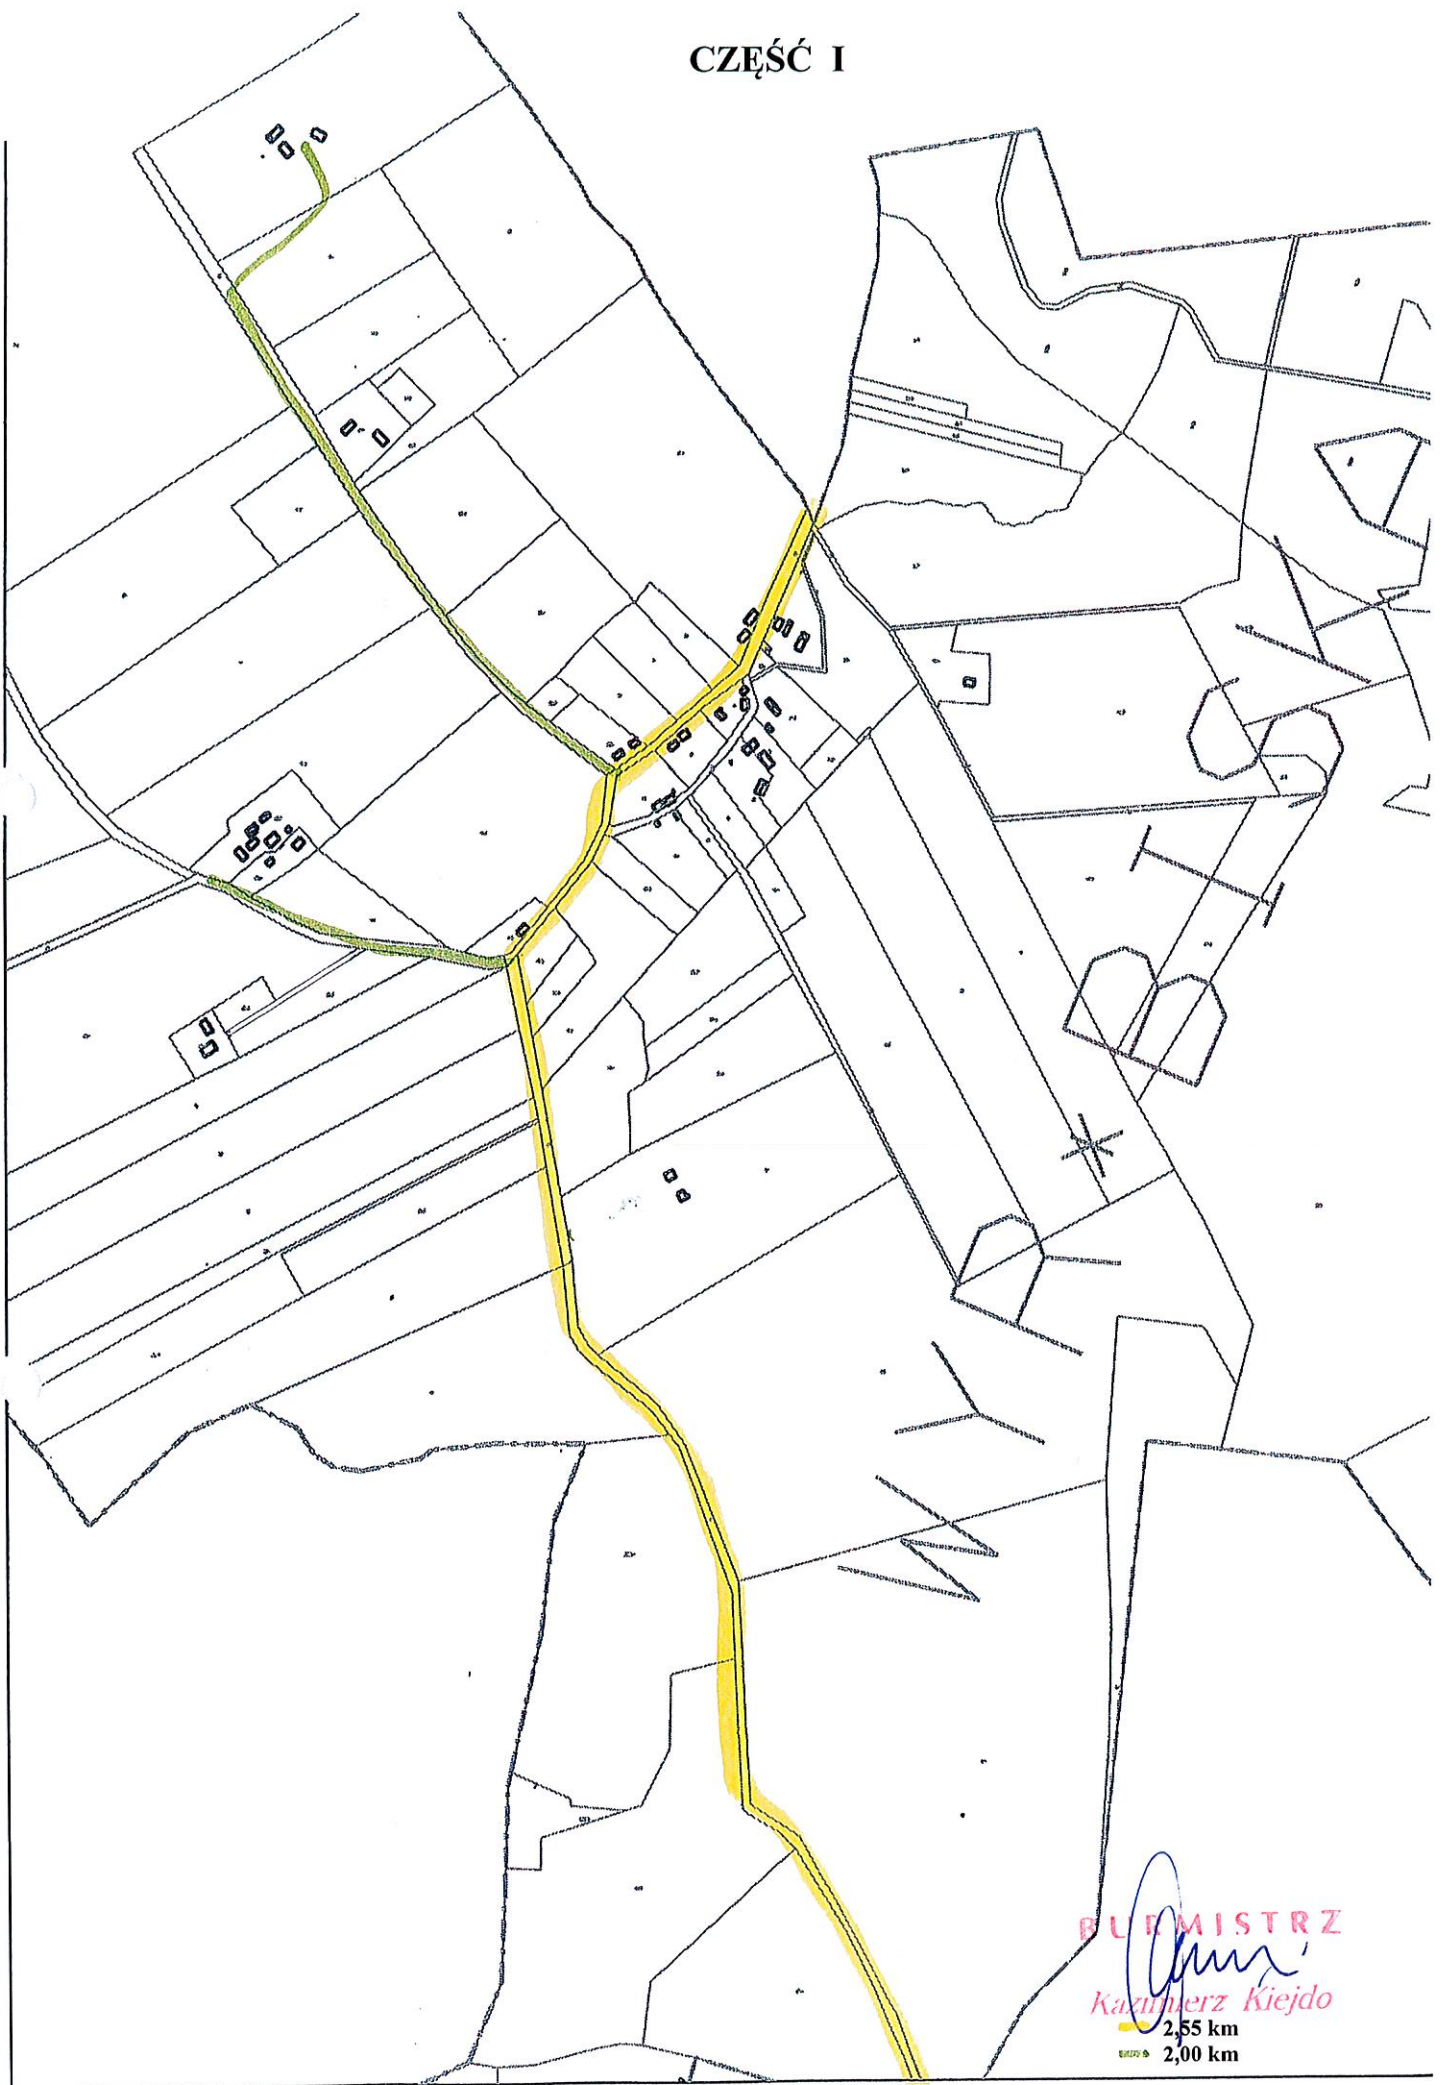

CZEŚĆ I

BIUROMISTRZ
Kazimierz Kiejdo
2,55 km
2,00 km

WYREBISKA