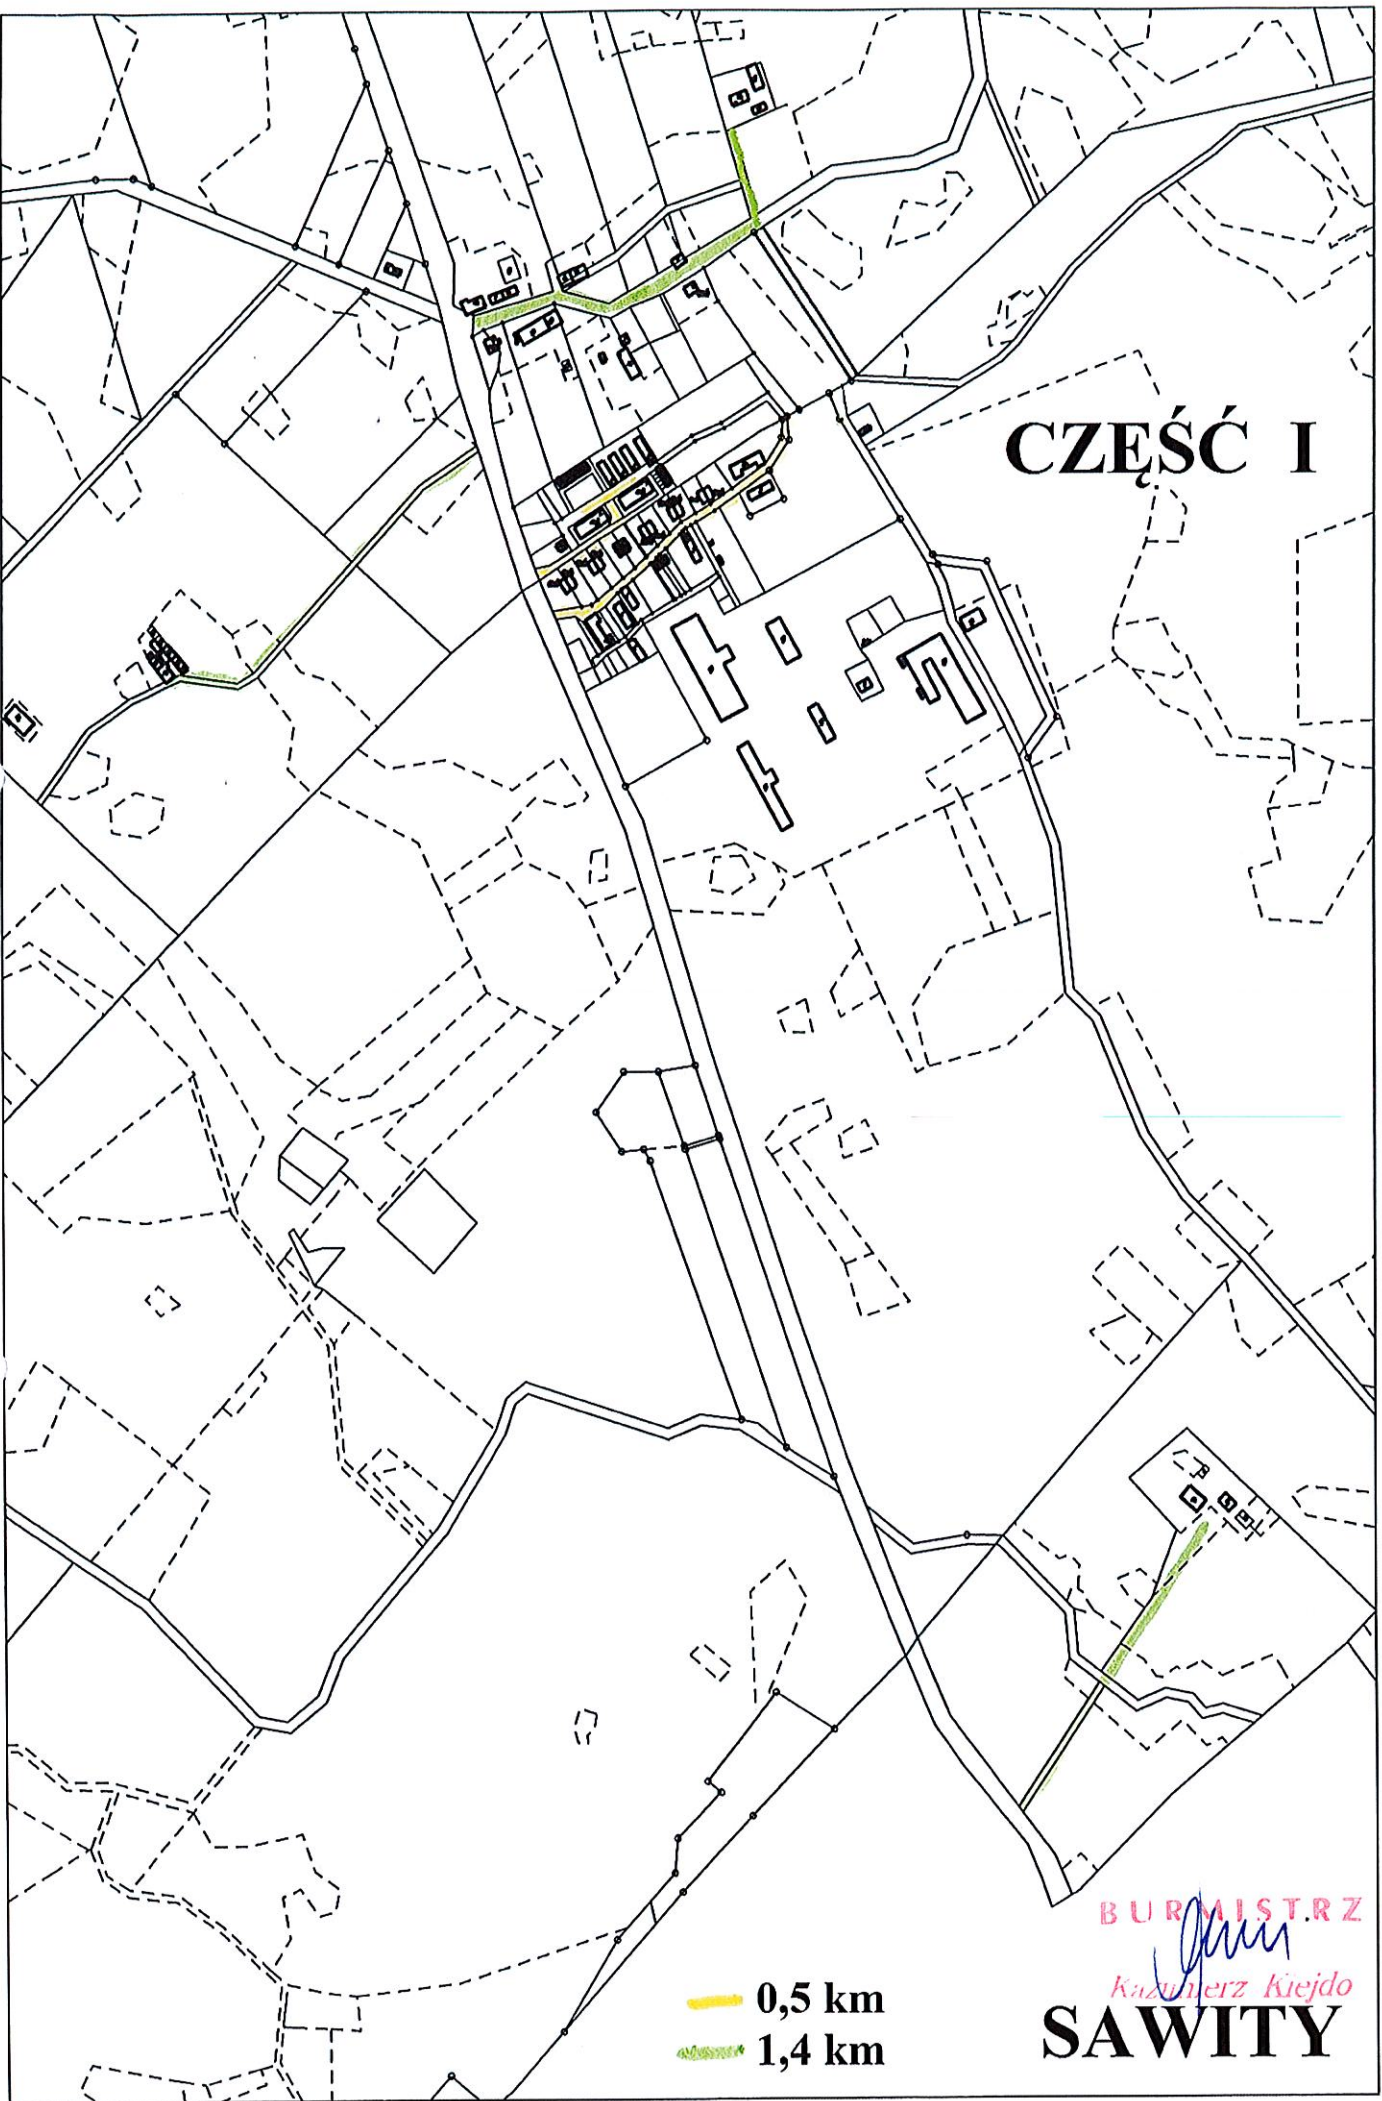

CZEŚĆ I

— 0,5 km
— 1,4 km

BURMISTRZ
Kazimierz Kiejdo
SAWITY