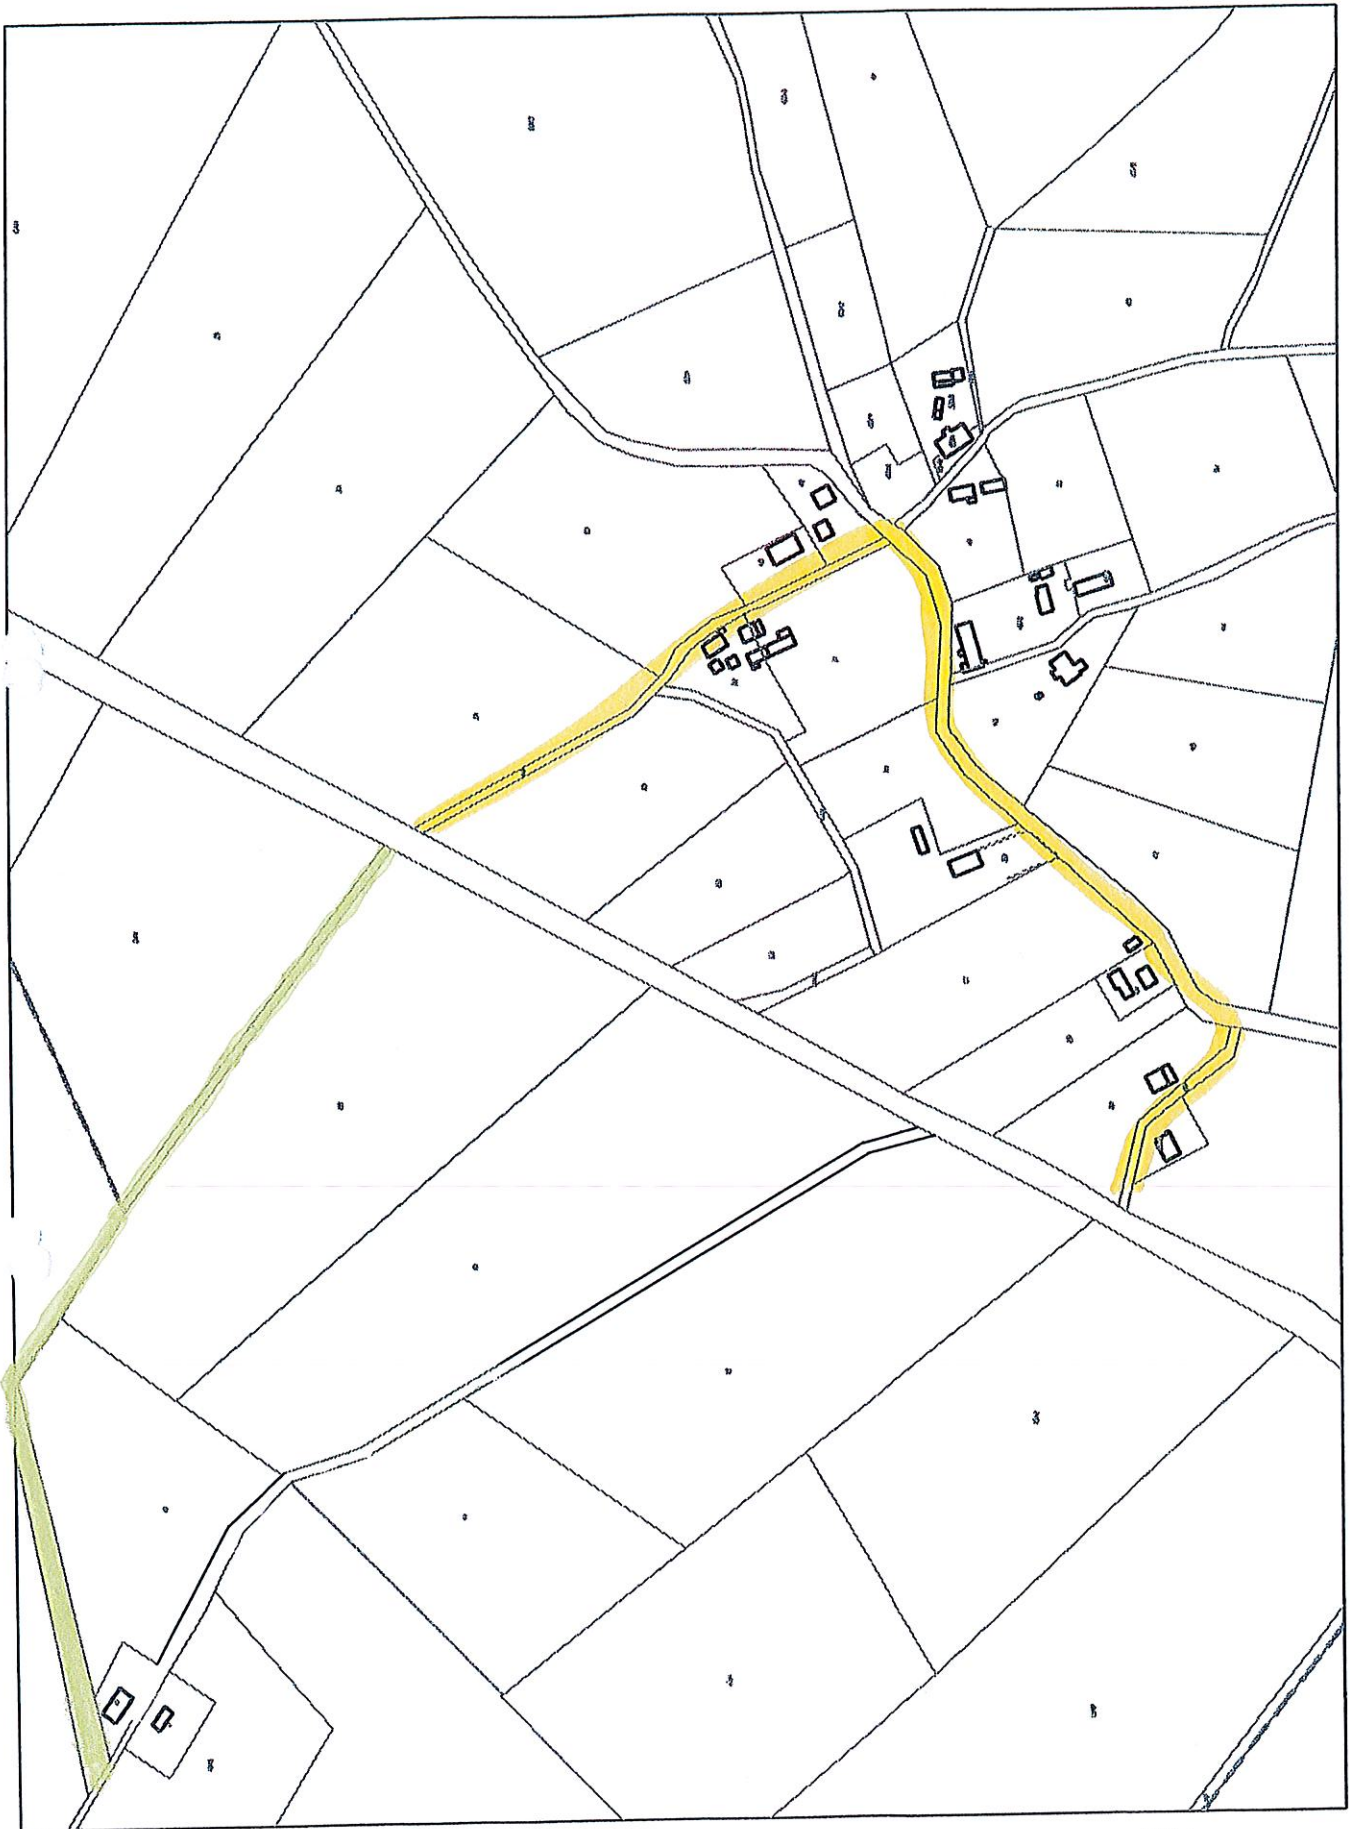

# CZEŚĆ I

**BIAŁCZYN**

**BURMISTRZ**  
*Jan*  
Kamierz Kieja

— 4,6 km  
— 1,5 km

# CZEŚĆ I

POSADY

1,00 km  
0,68 km  
**BURMISTRZ**  
*Kuzmierz Kiejdo*

# CZEŚĆ I

**KIERSINY**

— 0,80 km

BURMISTRZ  
*Kazimierz Kiejdo*

# CZEŚĆ I

PIOTROWIEC

PIOTROWIEC

SAWITY  
BURMISTRZ  
*[Signature]*  
0,20 km