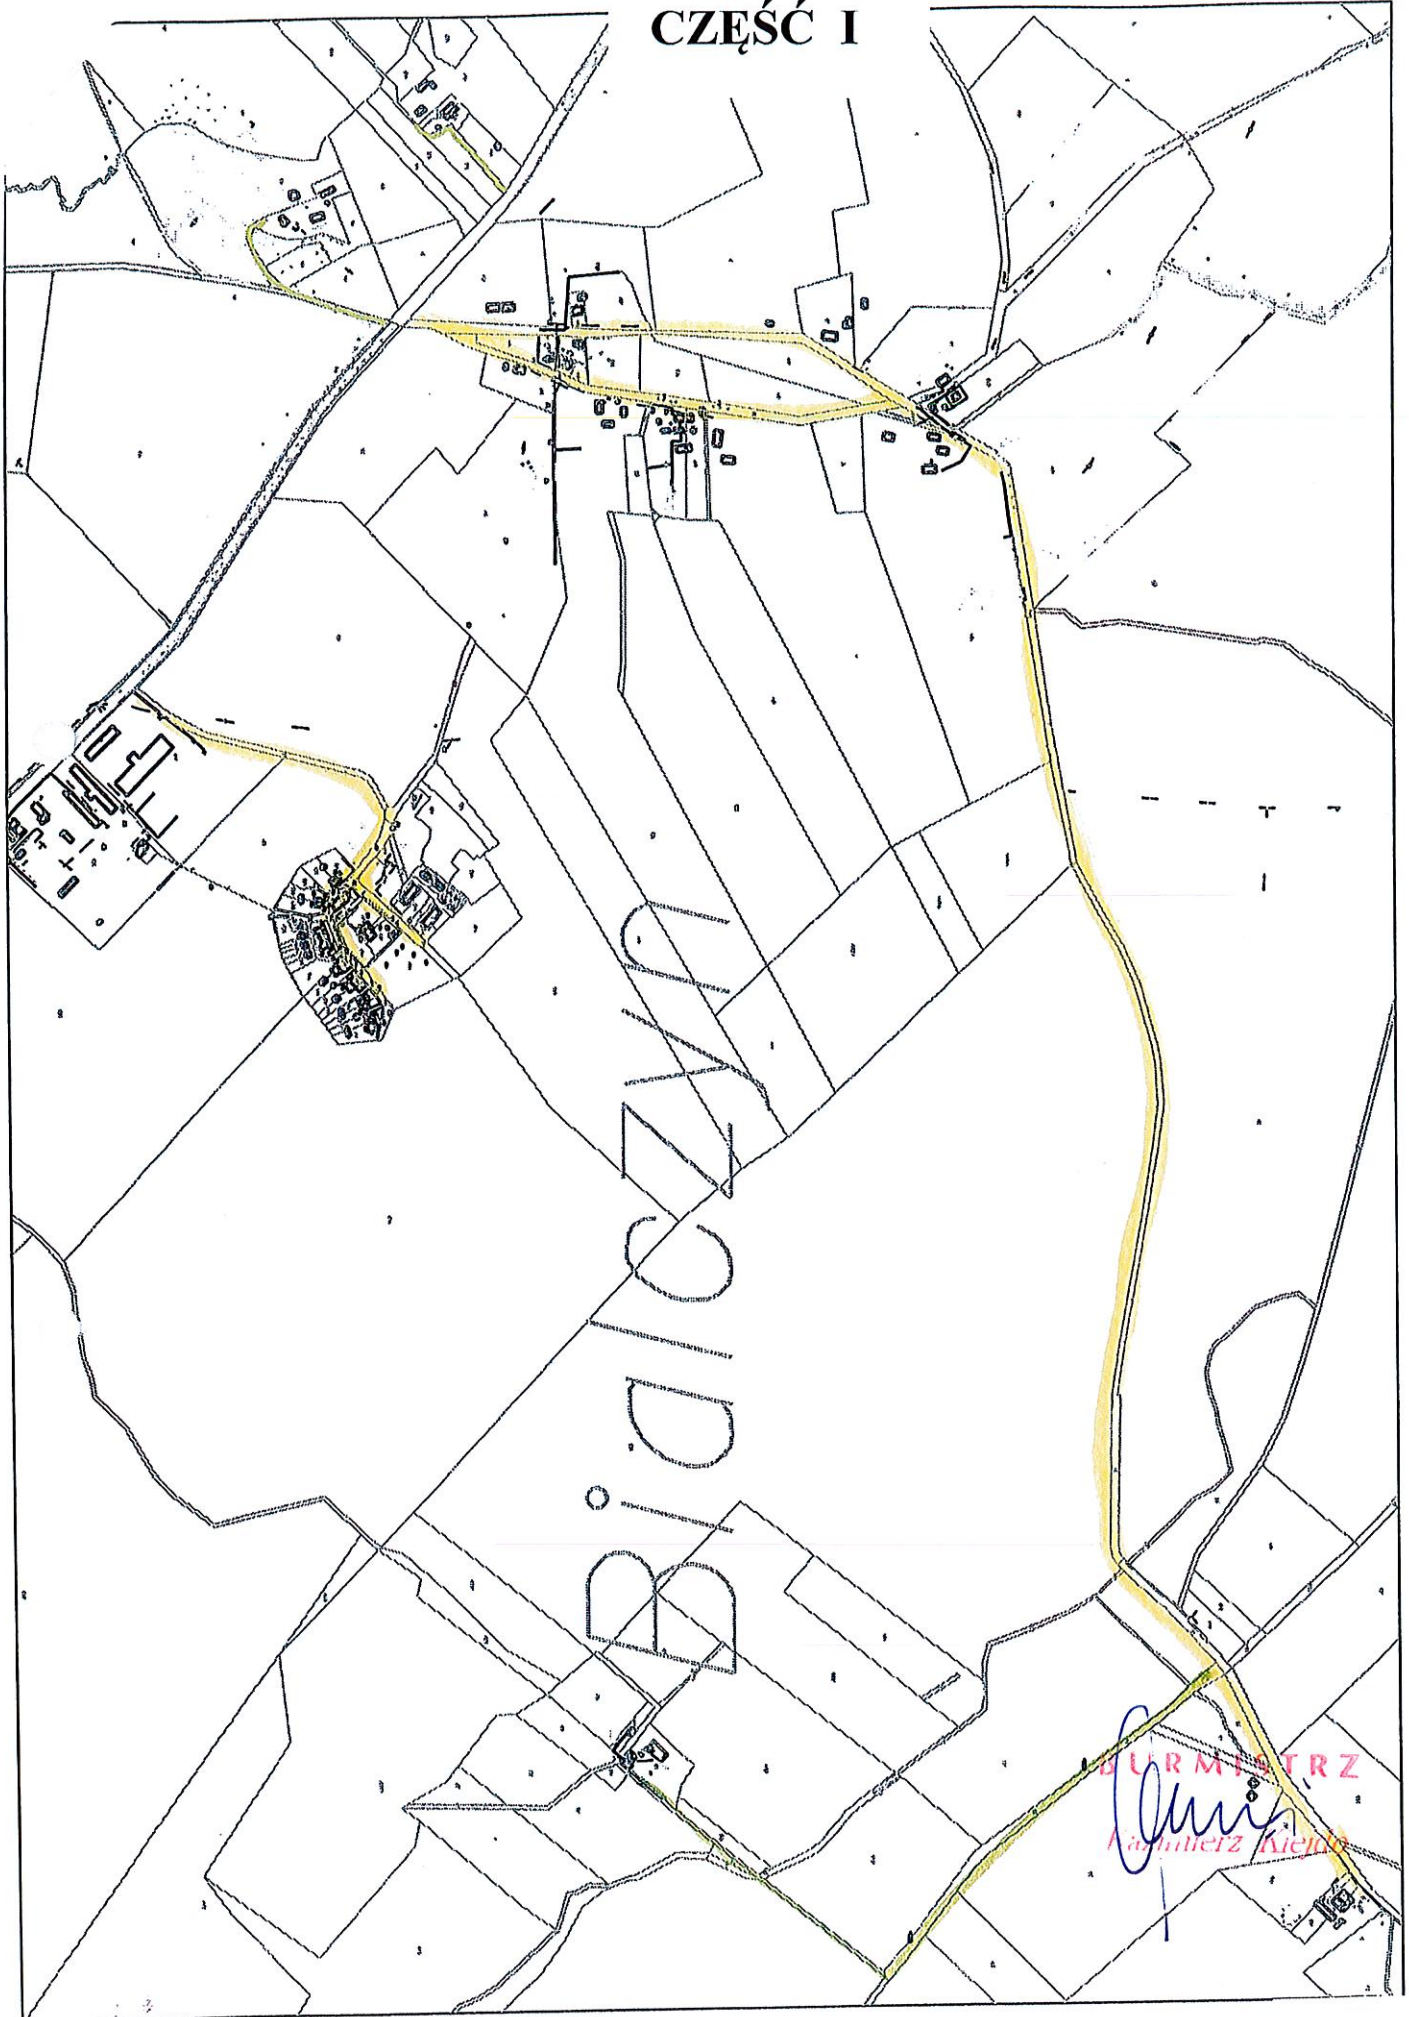

# CZEŚĆ I

**BIAŁCZYN**

**BURMISTRZ**  
*Jan*  
Kamierz Kieja

— 4,6 km  
— 1,5 km

# CZEŚĆ I

POSADY

1,00 km  
0,68 km  
**BURMISTRZ**  
*Kuzmierz Kiejdo*

# CZEŚĆ I

**KIERSINY**

— 0,80 km

BURMISTRZ  
*Kazimierz Kiejdo*

# CZEŚĆ I

PIOTROWIEC

PIOTROWIEC

SAWITY  
BURMISTRZ  
*[Signature]*  
0,20 km