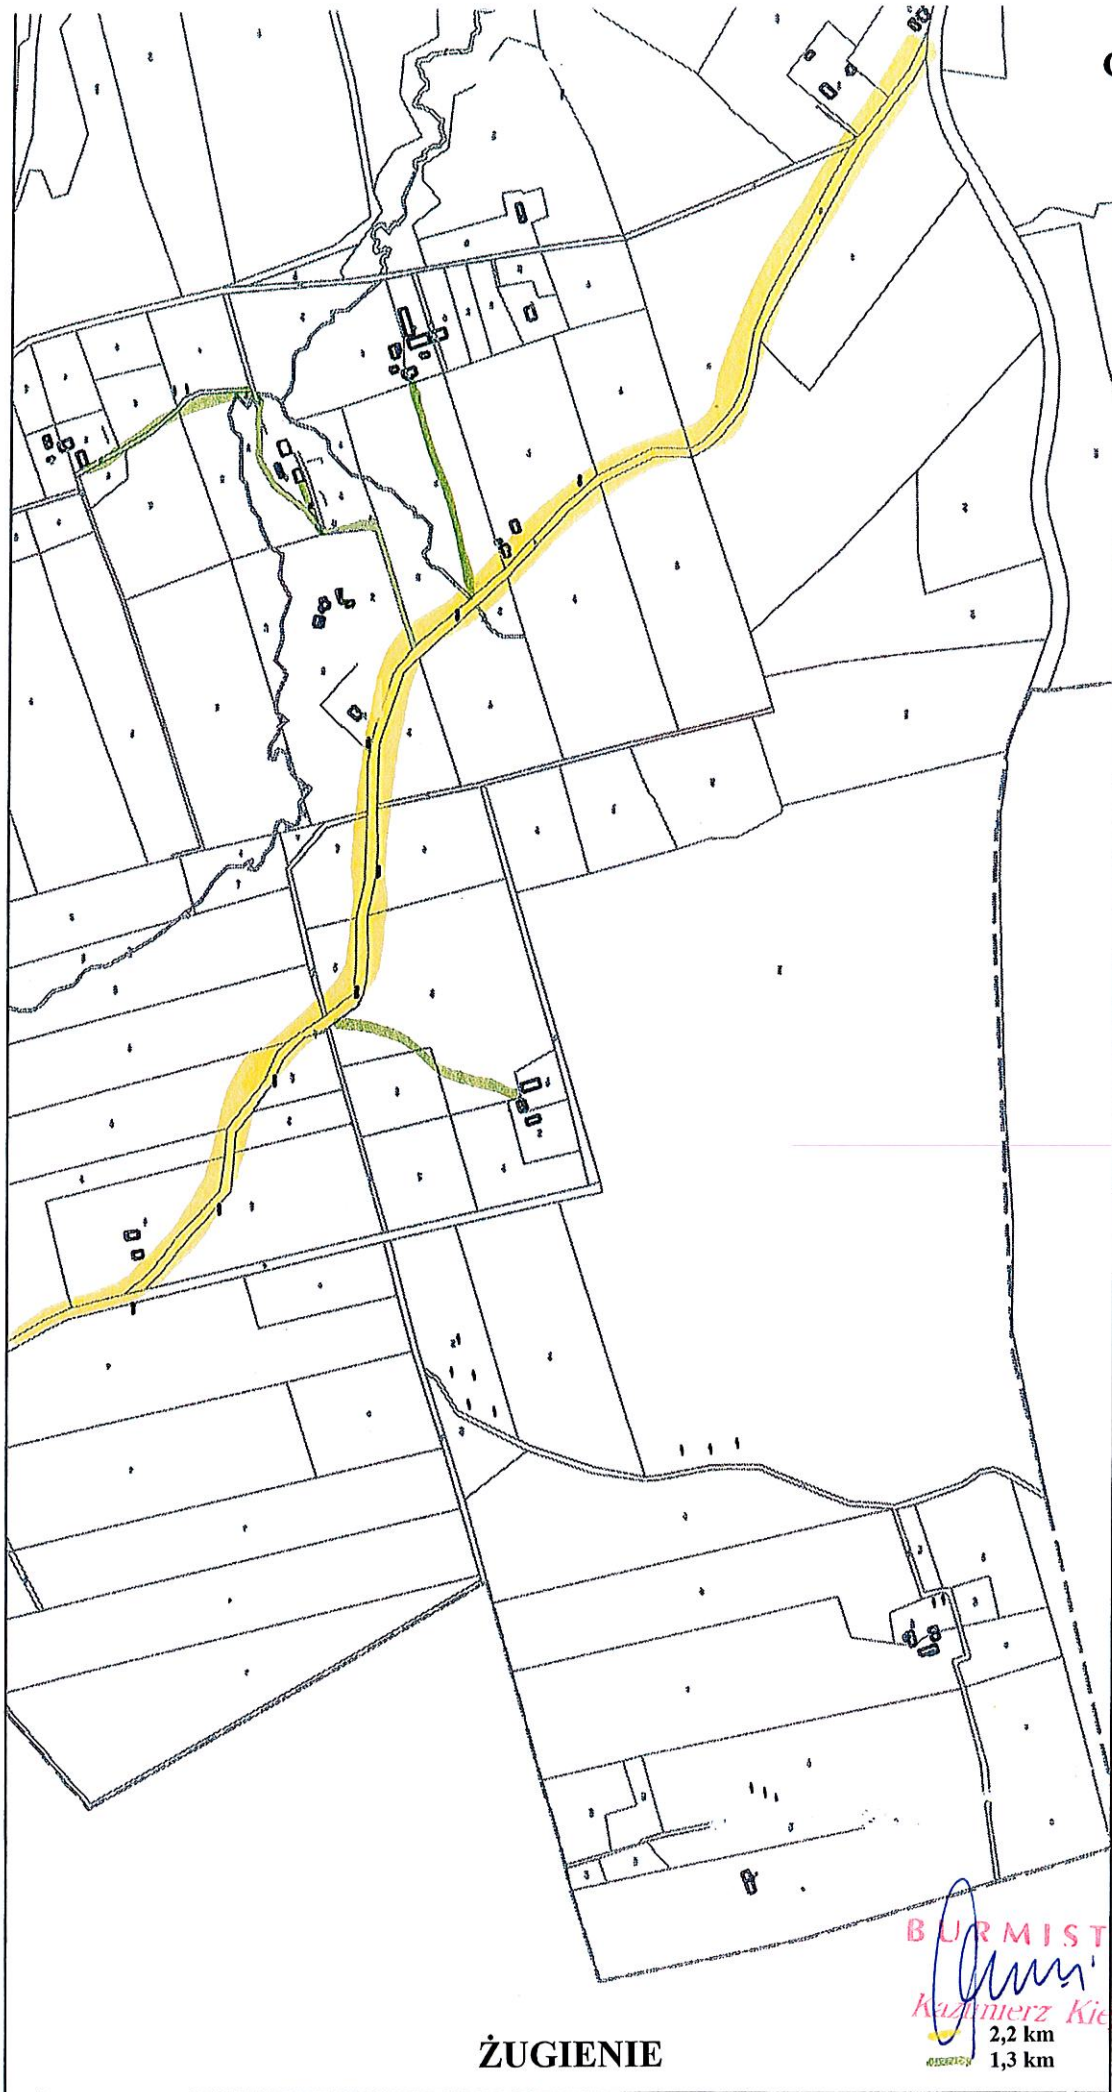

BURMISTRZ
Kazimierz Kieido
2,2 km
1,3 km