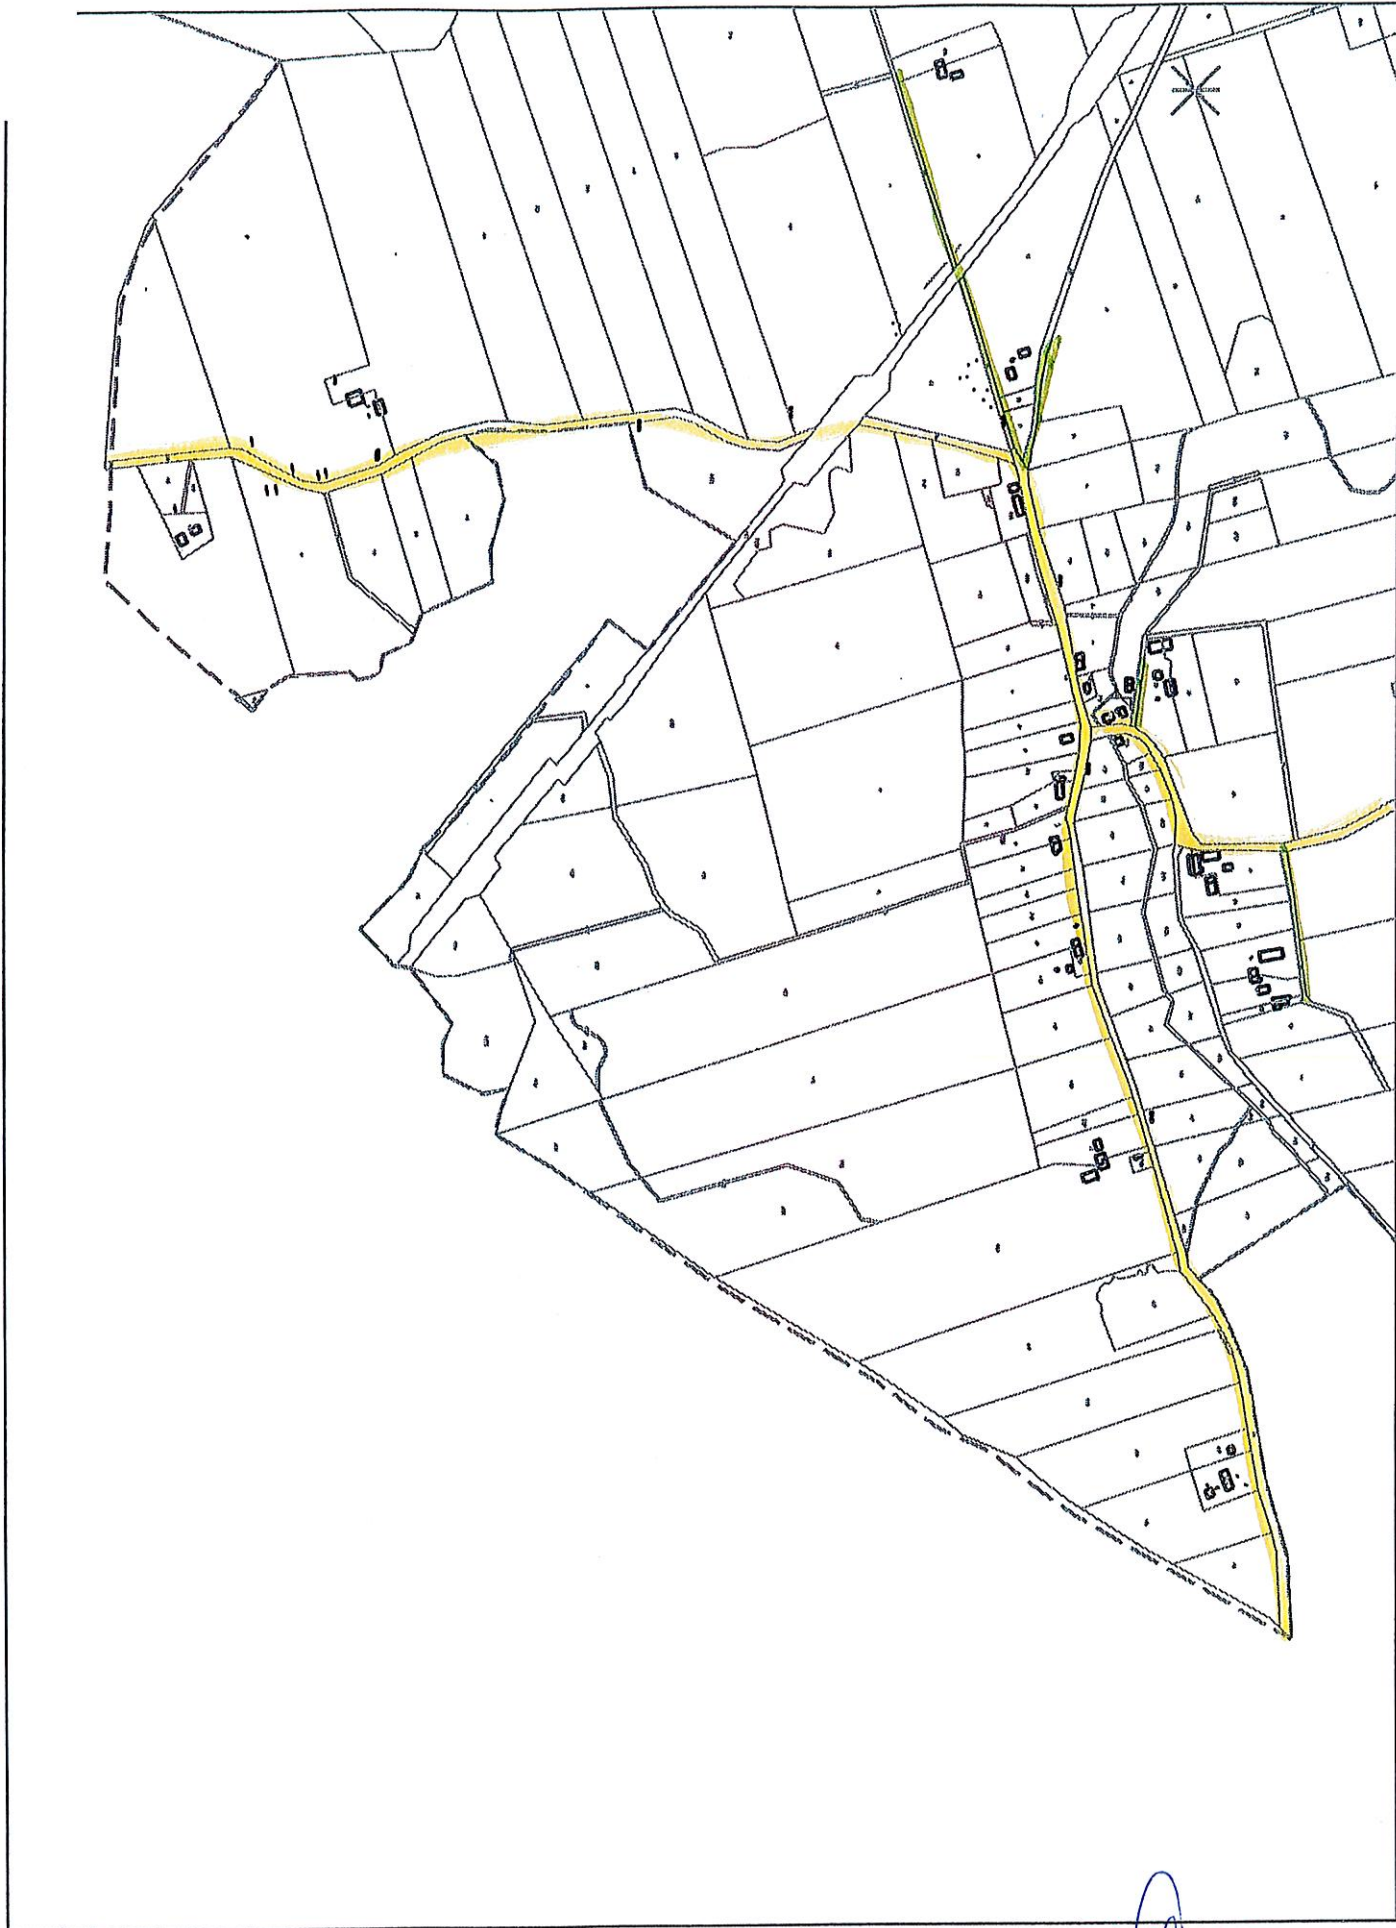

CZEŚĆ I

ŻUGIENIE

BURMISTRZ
3,6 km
1,0 km
Kazimierz Kiejdo