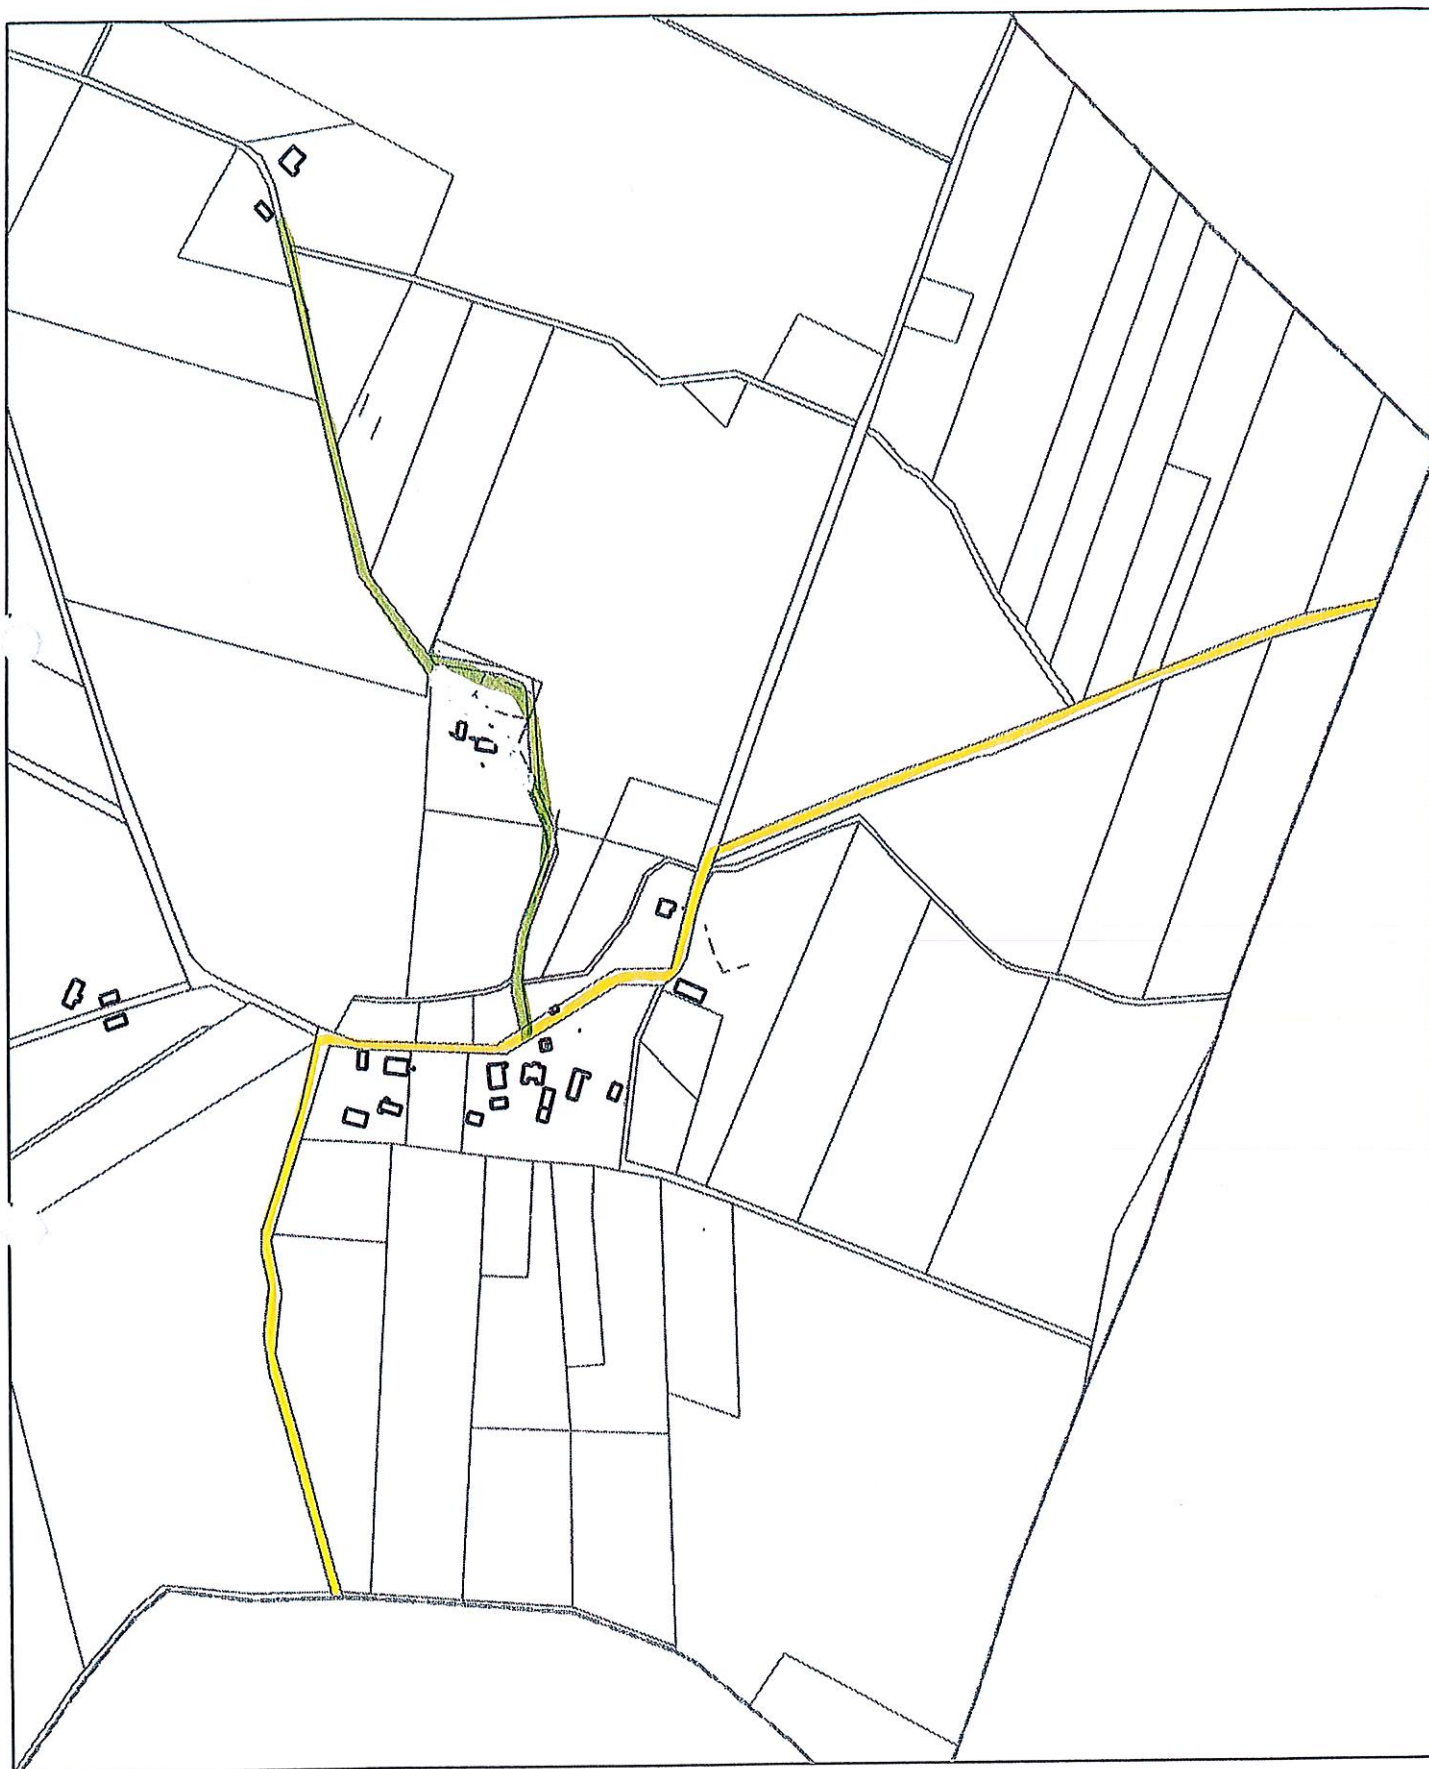

CZEŚĆ I

GAUDYNY

1,7 km
0,9 km
BURMISTRZ
Kazimierz Kiejdo