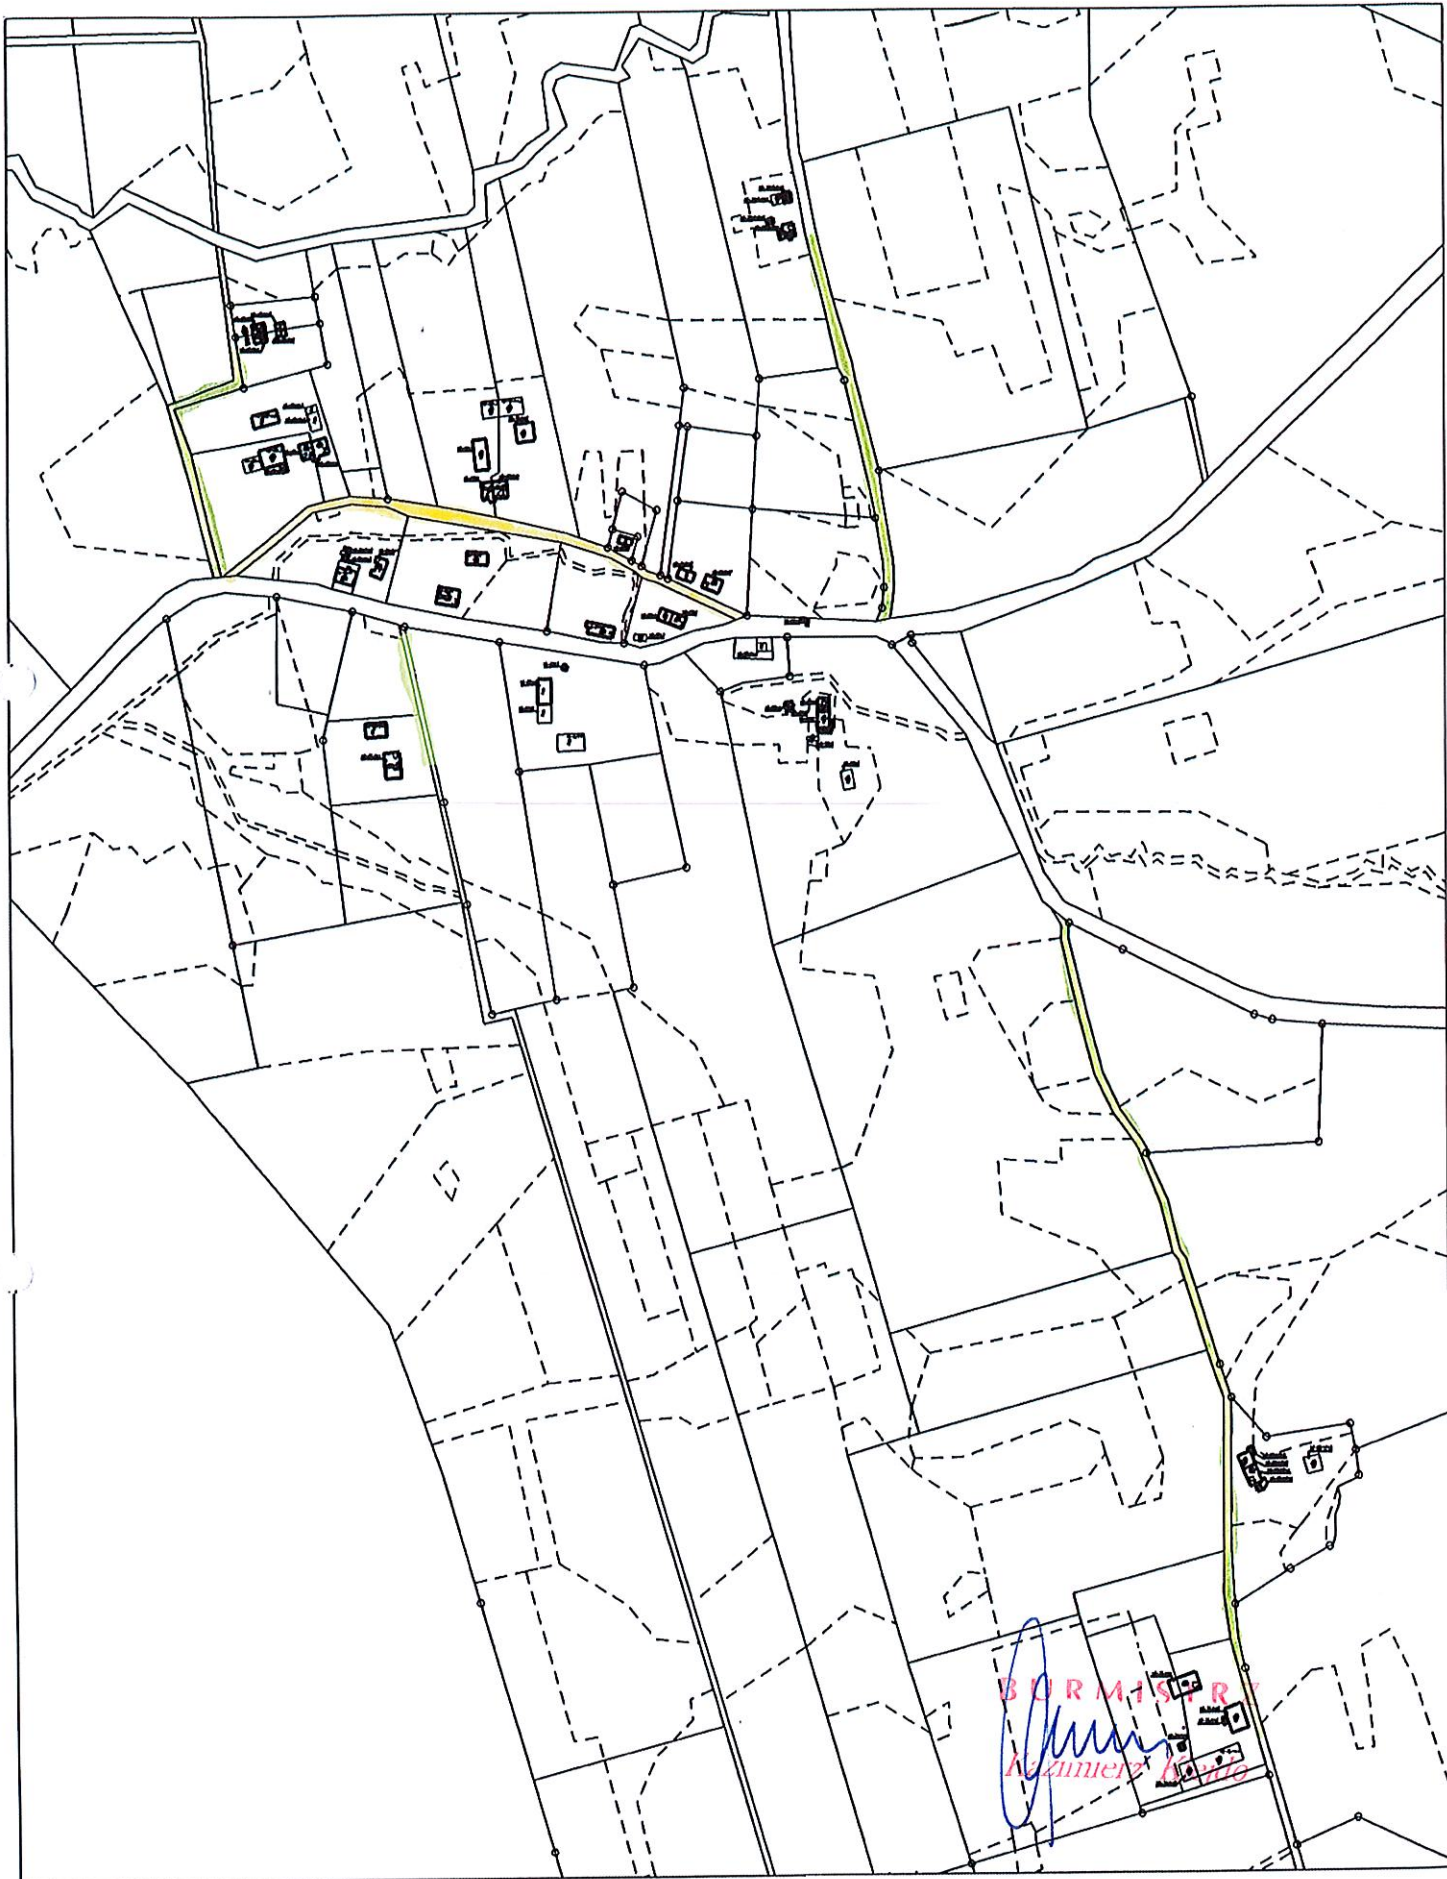

CZĘŚĆ IV

ŁOŹNIK

0,40 km
1,20 km

CZEŚĆ IV

BURMISTRZ
Kazimierz Kiejdo

ŁOŹNIK

0,25 km

CZEŚĆ IV

0,20 km

CZEŚĆ IV

BURMISTRZ
Kazimierz Kiejdo

GLĄDY - KOWALE

2,10 km
0,30 km

CZEŚĆ IV

BURMISTRZ
Kazimierz Kiejdo

GLĄDY - KOWALE

1,20 km

CZĘŚĆ IV

LUBIANKA

1,0 km

BURMISTRZ
Kazimierz Kiejdo

Lubianka wieś

CZEŚĆ IV

JEZIORKO

1,80 km
2,30 km

CZĘŚĆ IV

WOPY

2,3 km

CZEŚĆ IV

0,7 km
0,3 km

PAWŁY