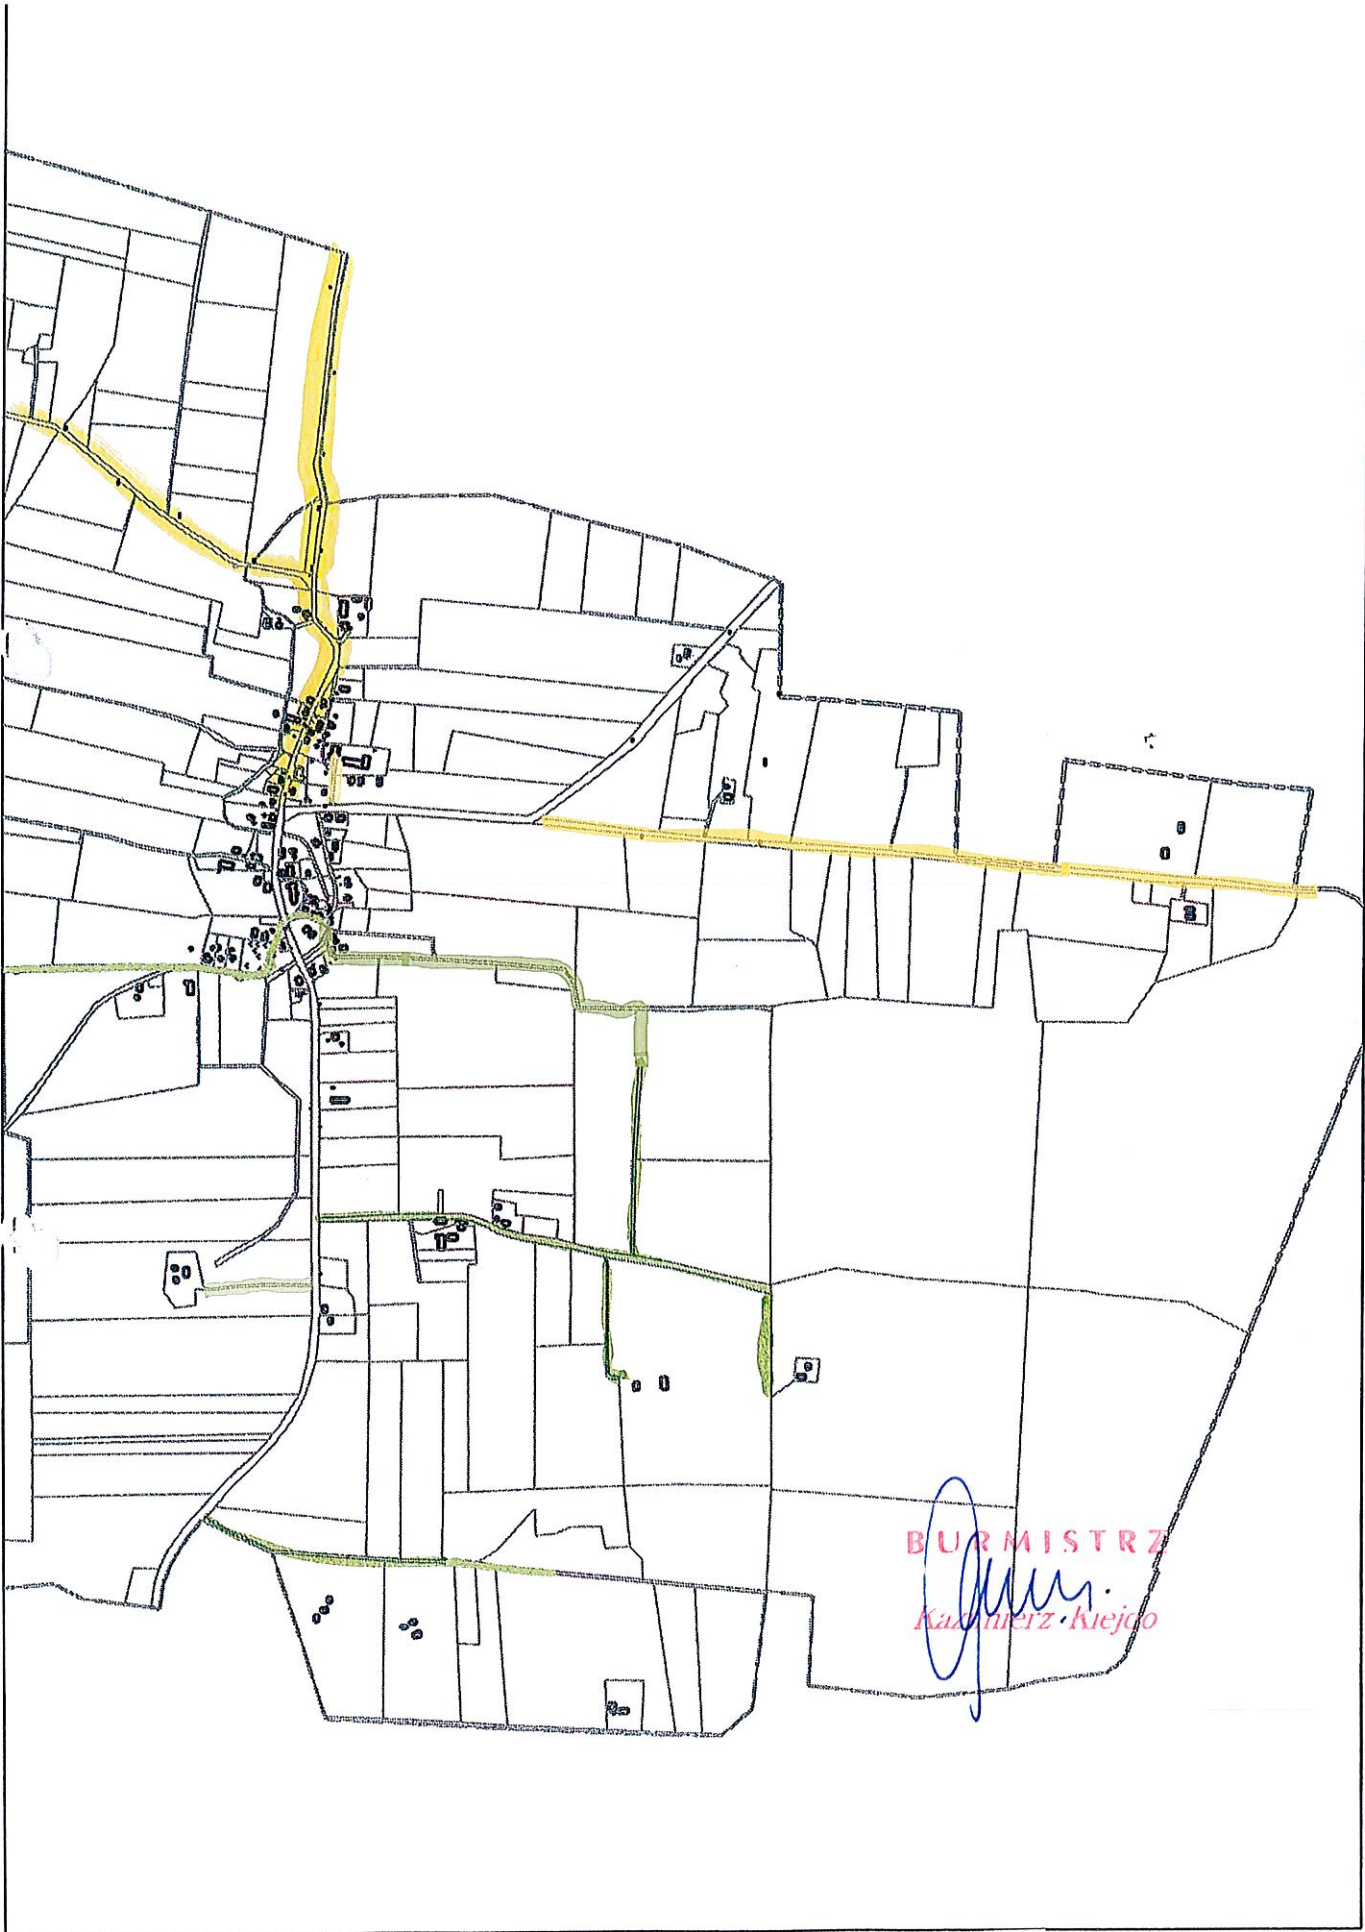

CZEŚĆ V

BURMISTRZ
Krzysztof Kiejdo

RADZIEJEWO

— 0,40 km
— 2,90 km

CZĘŚĆ V

Radziejewo

RADZIEJEWO

CZEŚĆ V

BURMISTRZ
Krzysztof Kiejdo
Krzysztof Kiejdo

LECHOWO

1,75 km
3,70 km

CZEŚĆ V

LECHOWO

3,50 km
1,95 km

CZEŚĆ V

BURMISTRZ
Kazimierz Krejdo

LUBIANKA

1,80 km

CZEŚĆ V

NIEDBAŁKI

1,70 km
0,90 km

BUDMASTRZ

Kazimierz Kiejdo

CZĘŚĆ V

JESIONOWO

BURMISTRZ

Kazimierz Jusido
0,78 km
0,30 km