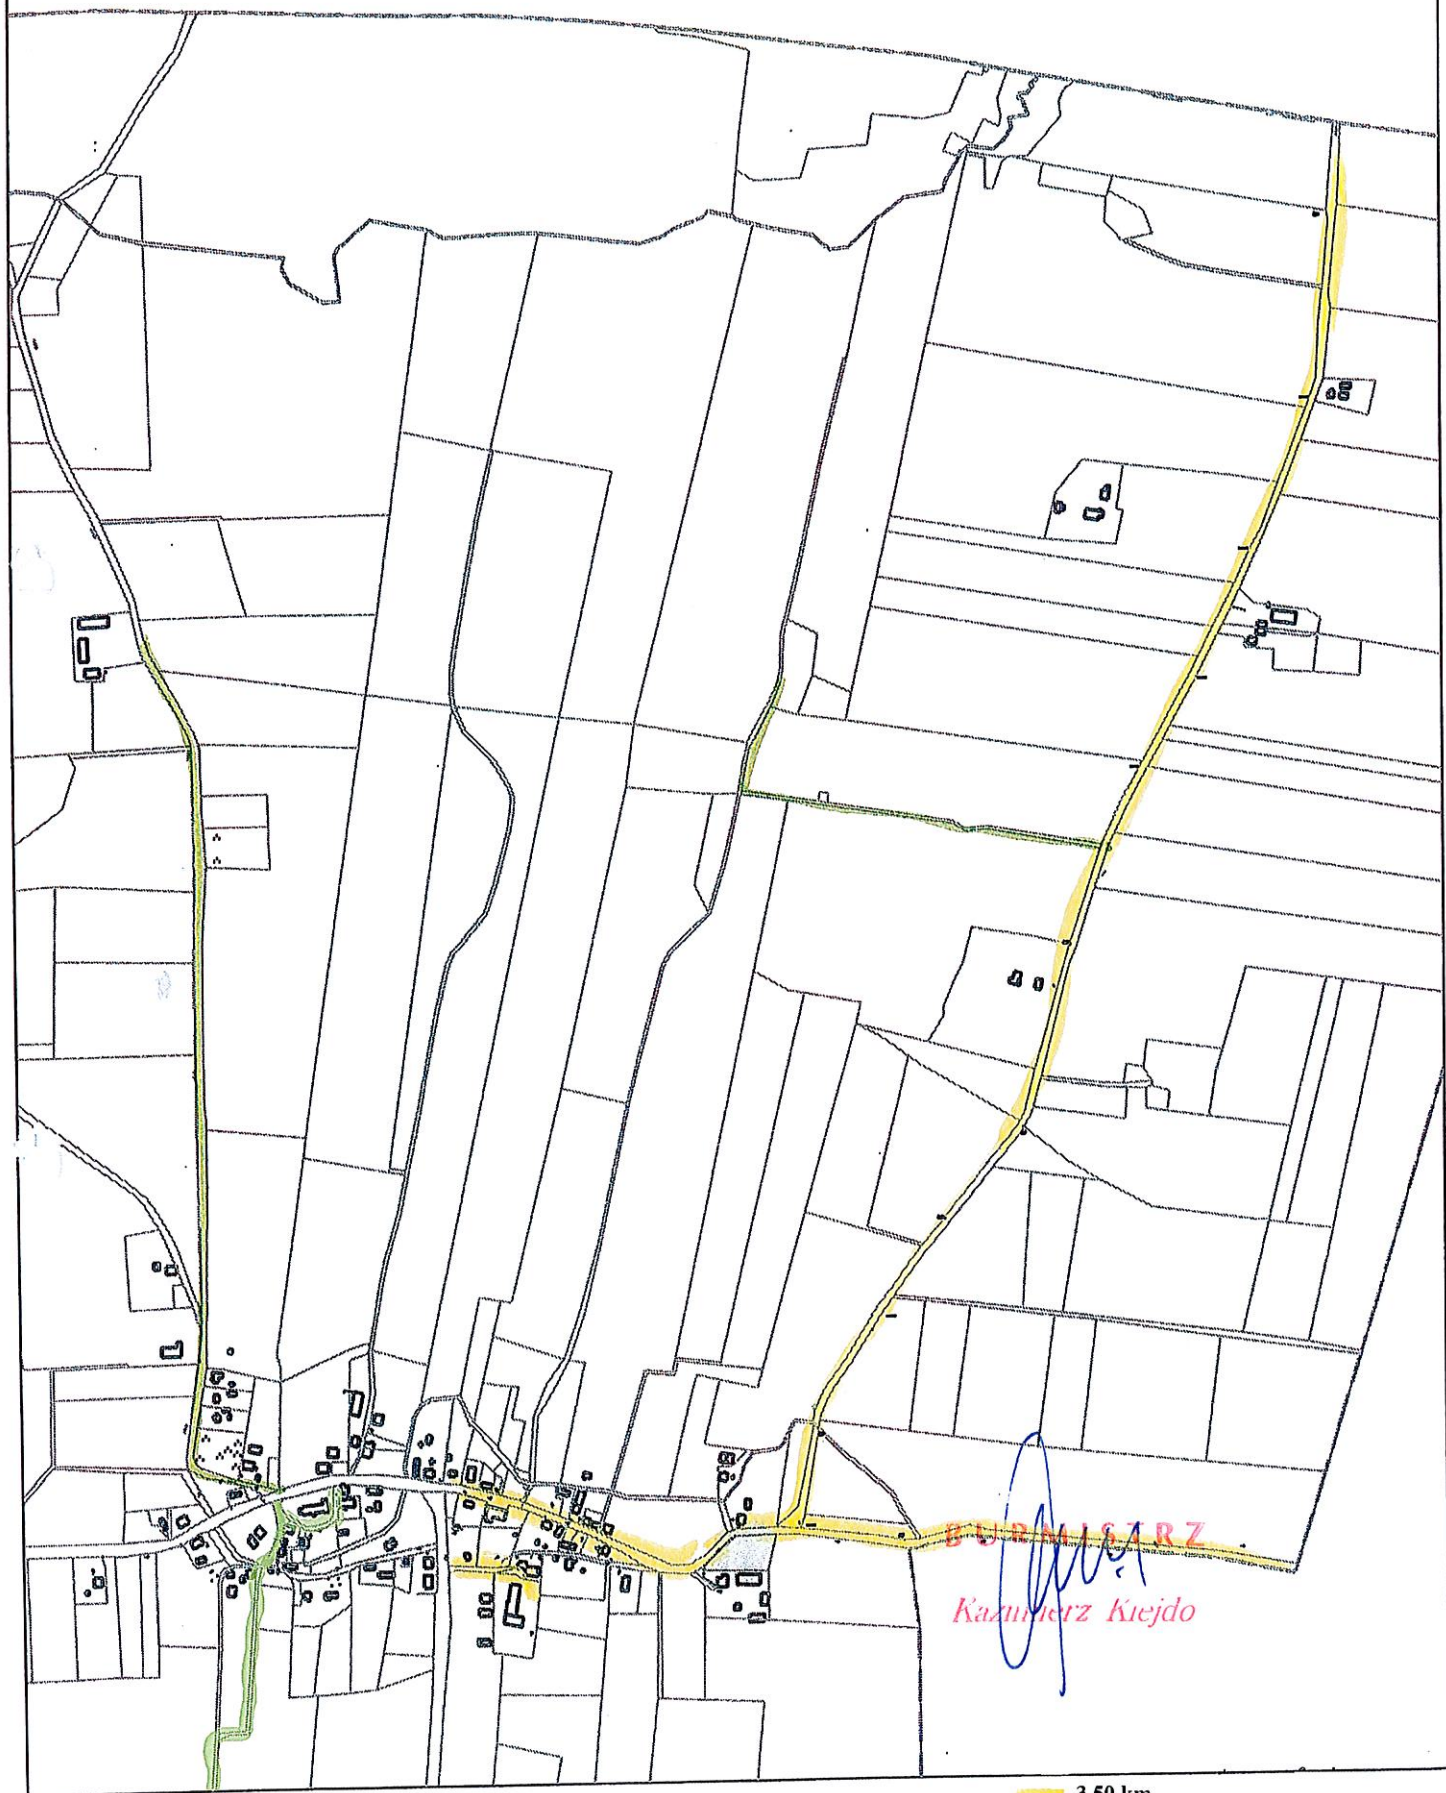

CZEŚĆ V

BURMISTRZ
Krzysztof Kiejdo

RADZIEJEWO

— 0,40 km
— 2,90 km

CZĘŚĆ V

Radziejewo

RADZIEJEWO

CZEŚĆ V

BURMISTRZ
Krzysztof Kiejdo
Krzysztof Kiejdo

LECHOWO

1,75 km
3,70 km

CZEŚĆ V

LECHOWO

3,50 km
1,95 km

CZEŚĆ V

BURMISTRZ
Kazimierz Krejdo

LUBIANKA

1,80 km

CZEŚĆ V

NIEDBAŁKI

1,70 km
0,90 km

BUDMASTRZ

Kazimierz Kiejdo

CZĘŚĆ V

JESIONOWO

BURMISTRZ

Kazimierz Jusido
0,78 km
0,30 km