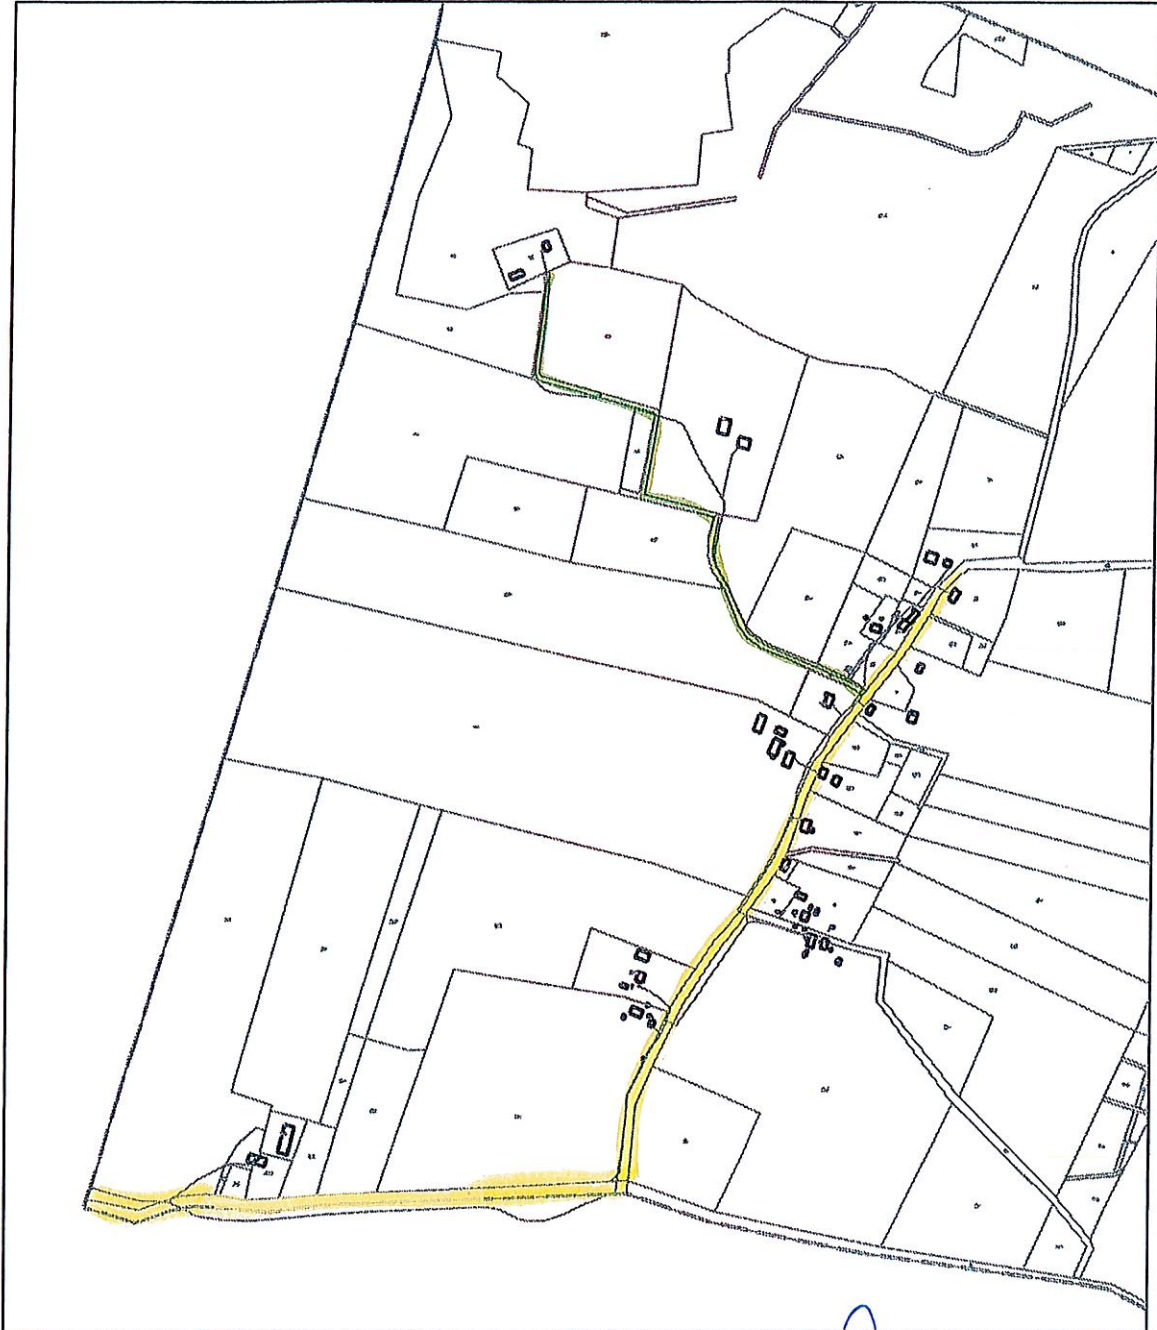

CZEŚĆ V

BURMISTRZ
Krzysztof Kiejdo

RADZIEJEWO

— 0,40 km
— 2,90 km

CZĘŚĆ V

Radziejewo

RADZIEJEWO

CZEŚĆ V

BURMISTRZ
Krzysztof Kiejdo
Krzysztof Kiejdo

LECHOWO

1,75 km
3,70 km

CZEŚĆ V

LECHOWO

3,50 km
1,95 km

CZEŚĆ V

BURMISTRZ
Kazimierz Krejdo

LUBIANKA

1,80 km

CZEŚĆ V

NIEDBAŁKI

1,70 km
0,90 km

BUDMASTRZ

Kazimierz Kiejdo

CZĘŚĆ V

JESIONOWO

BURMISTRZ

Kazimierz Jusido
0,78 km
0,30 km