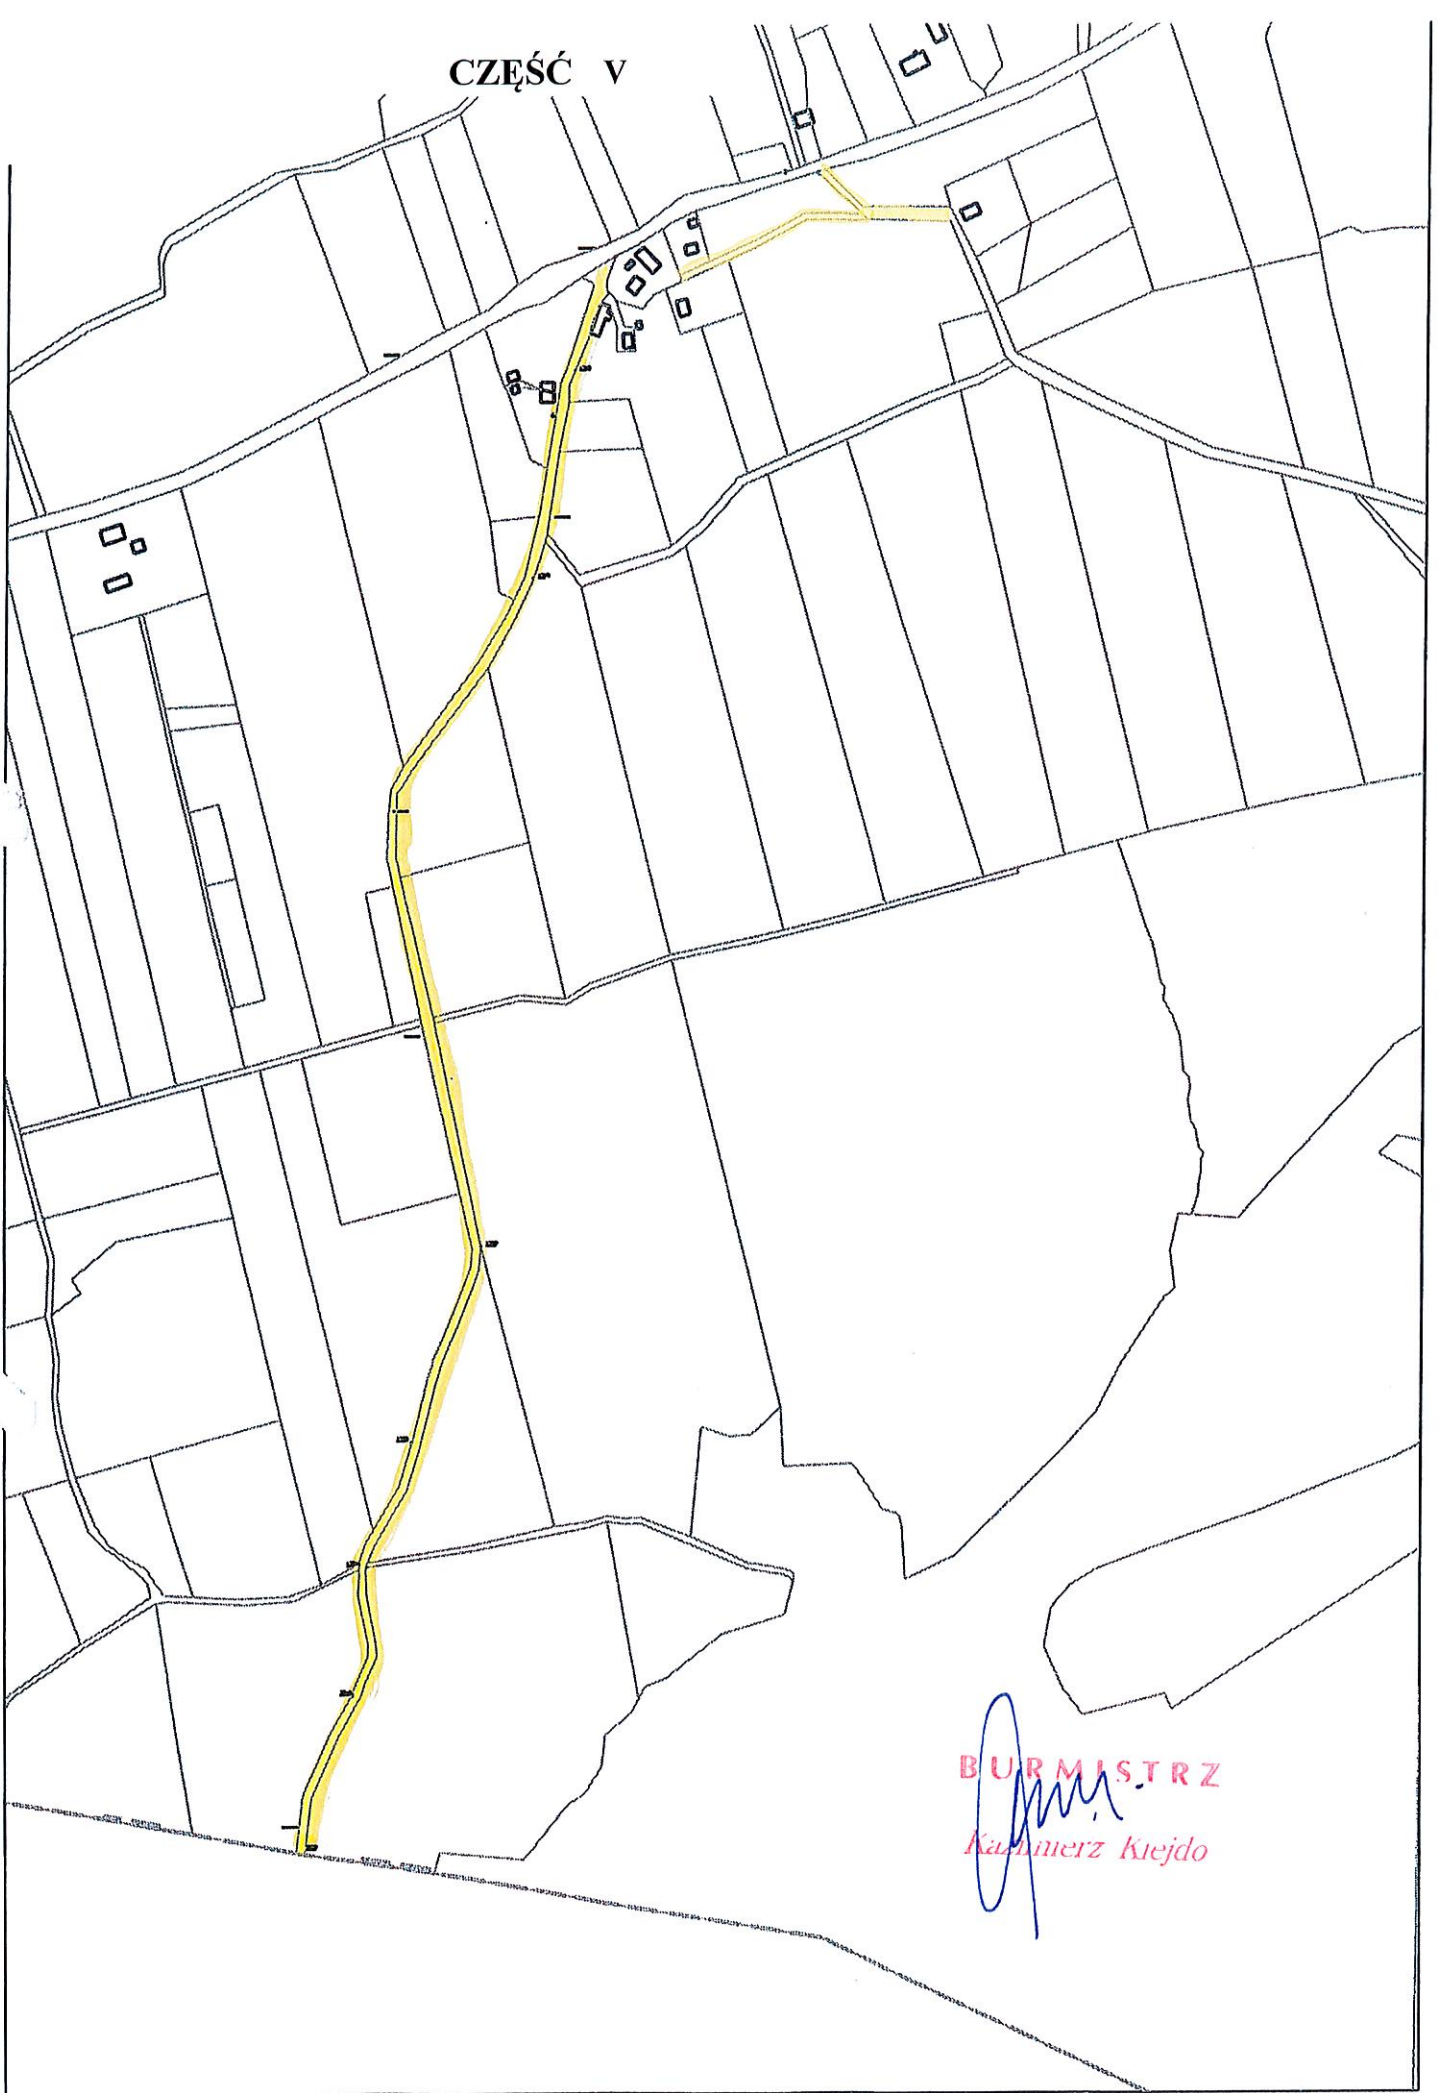

CZEŚĆ V

BURMISTRZ
Krzysztof Kiejdo

RADZIEJEWO

— 0,40 km
— 2,90 km

CZĘŚĆ V

Radziejewo

RADZIEJEWO

CZEŚĆ V

BURMISTRZ
Krzysztof Kiejdo
Krzysztof Kiejdo

LECHOWO

1,75 km
3,70 km

CZEŚĆ V

LECHOWO

3,50 km
1,95 km

CZEŚĆ V

BURMISTRZ
Kazimierz Krejdo

LUBIANKA

1,80 km

CZEŚĆ V

NIEDBAŁKI

1,70 km
0,90 km

BUDMASTRZ

Kazimierz Kiejdo

CZĘŚĆ V

JESIONOWO

BURMISTRZ

Kazimierz Jusido
0,78 km
0,30 km