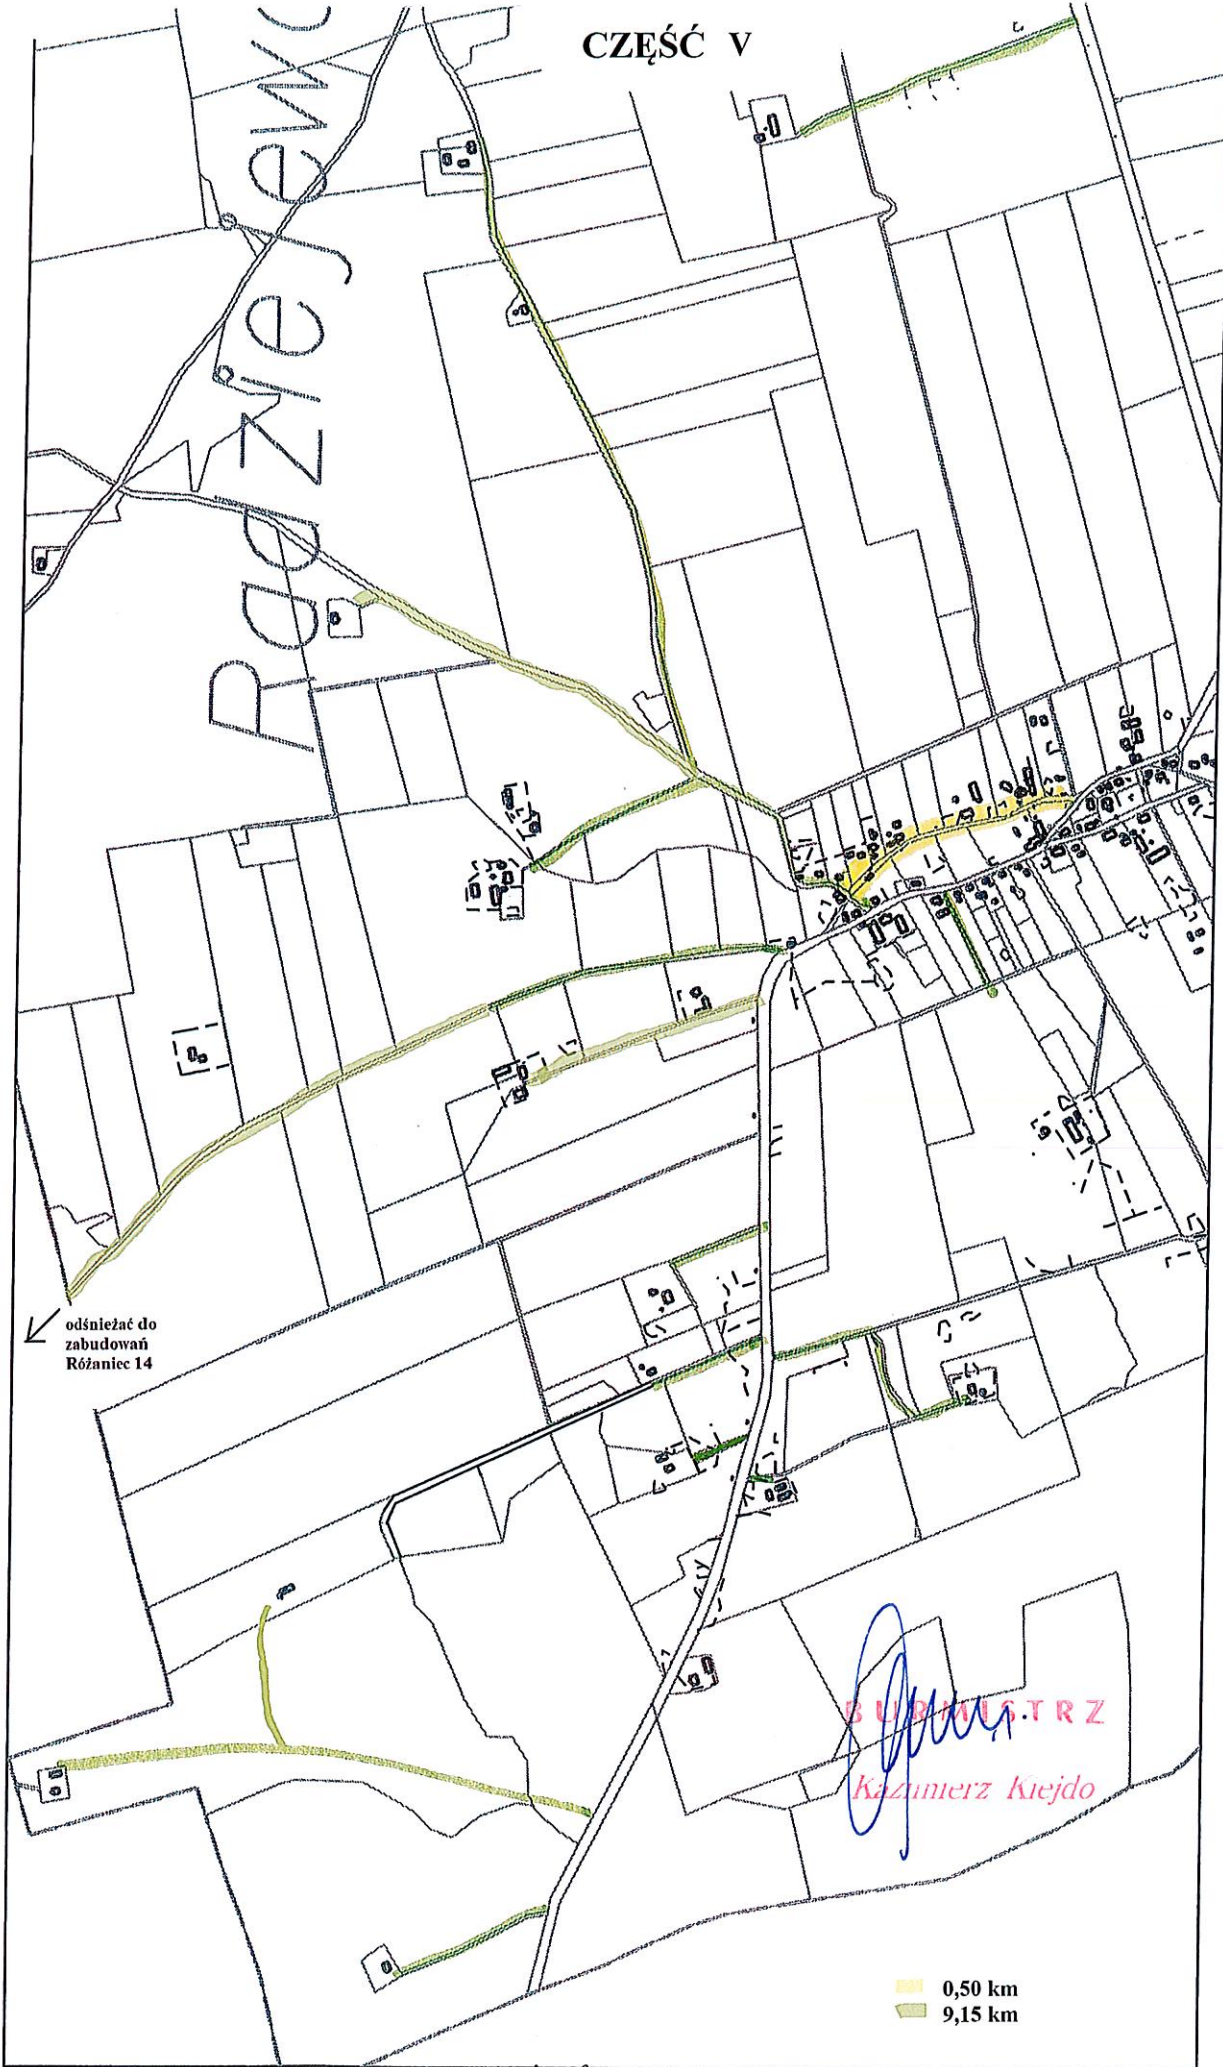

CZEŚĆ V

BURMISTRZ
Krzysztof Kiejdo

RADZIEJEWO

— 0,40 km
— 2,90 km

CZĘŚĆ V

Radziejewo

RADZIEJEWO

CZEŚĆ V

BURMISTRZ
Krzysztof Kiejdo
Krzysztof Kiejdo

LECHOWO

1,75 km
3,70 km

CZEŚĆ V

LECHOWO

3,50 km
1,95 km

CZEŚĆ V

BURMISTRZ
Kazimierz Krejdo

LUBIANKA

1,80 km

CZEŚĆ V

NIEDBAŁKI

1,70 km
0,90 km

BUDMASTRZ

Kazimierz Kiejdo

CZĘŚĆ V

JESIONOWO

BURMISTRZ

Kazimierz Jusido
0,78 km
0,30 km