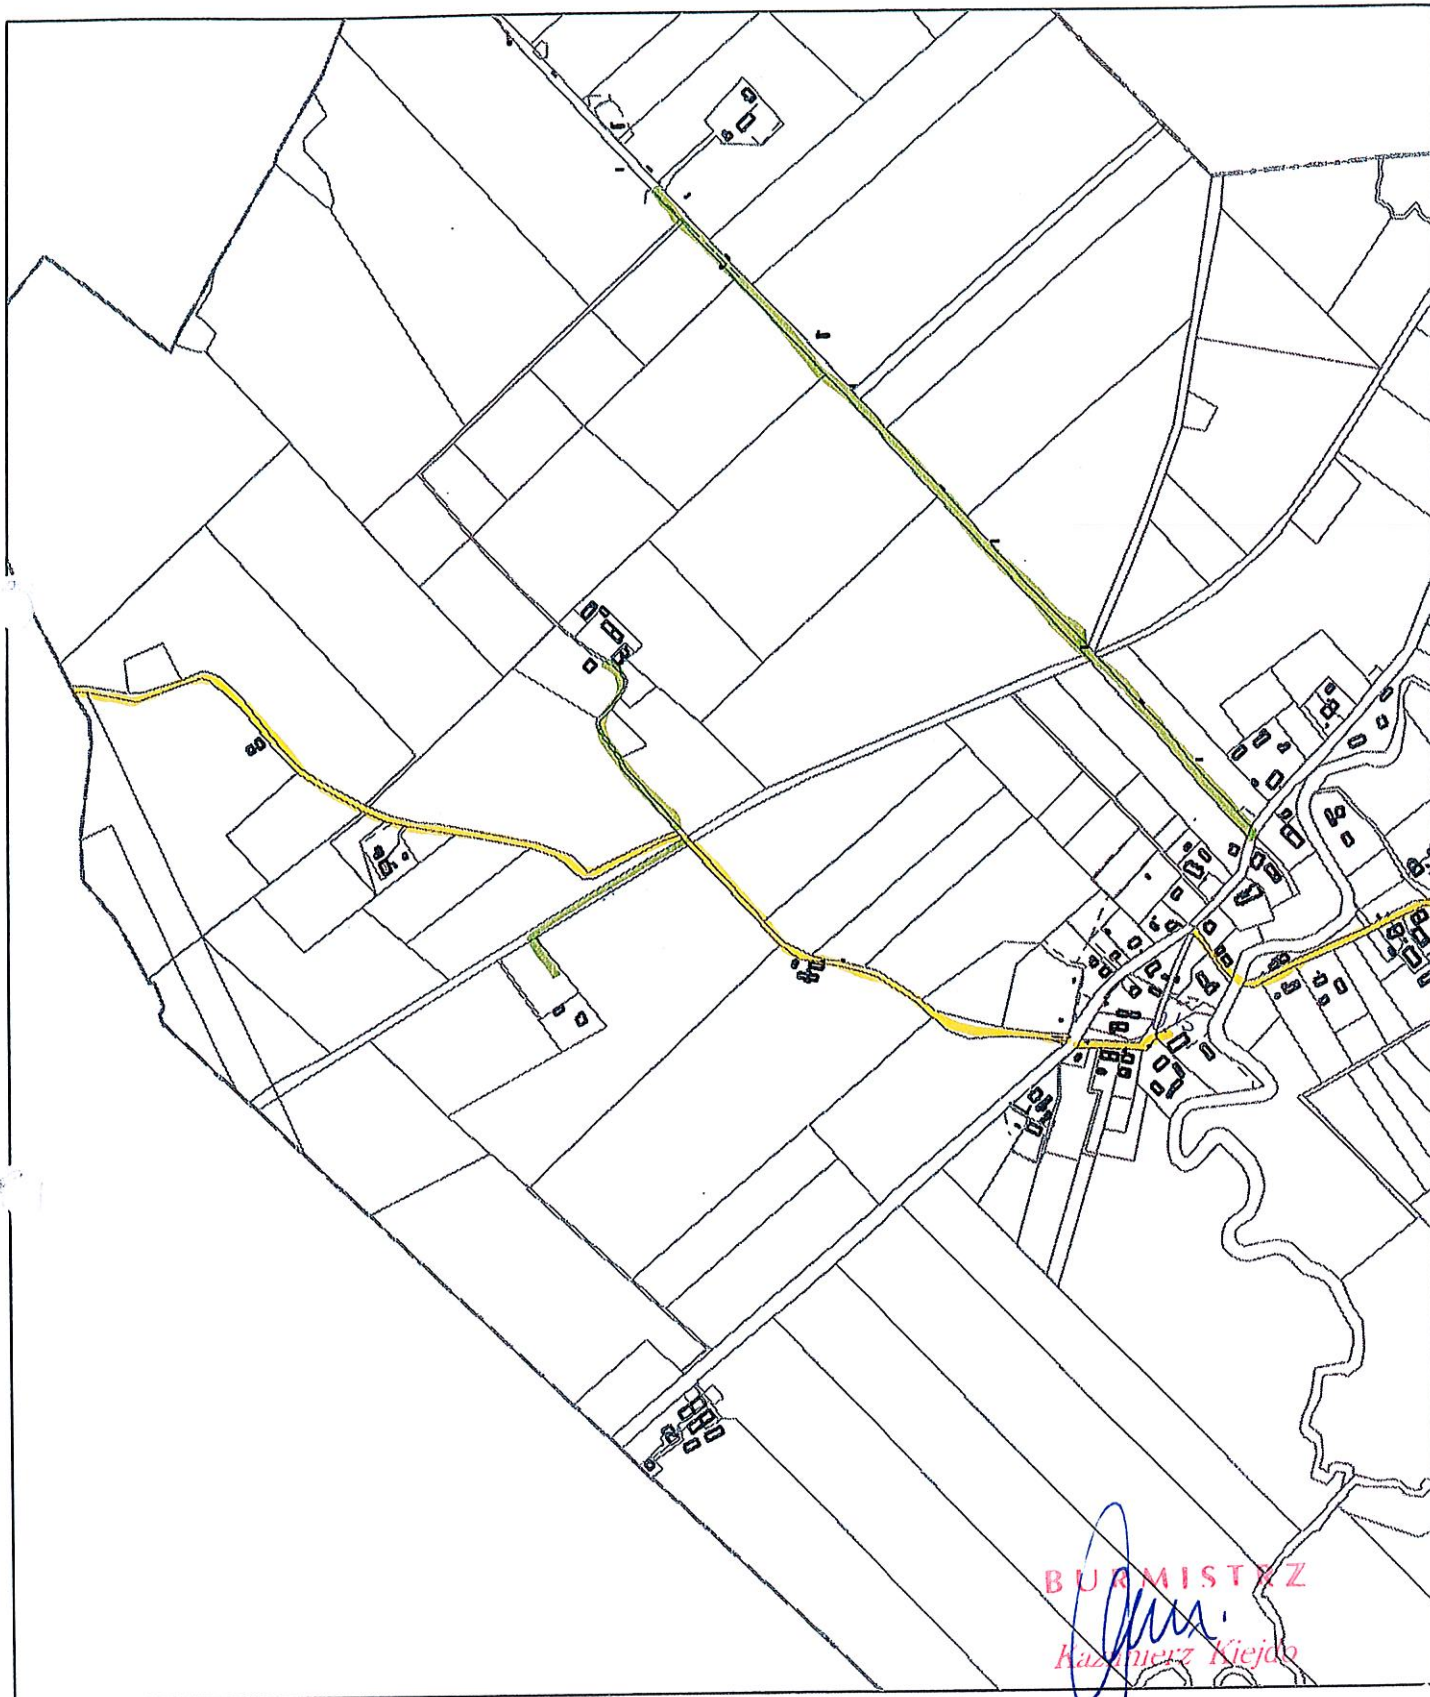

CZEŚĆ III

BURMISTRZ

*Kazimierz Kiejdo*

1,4 km

CIESZĘTA KOLONIA

CZEŚĆ III

BURMISTRZ  
*Kazimierz Kiejdo*

1,3 km

BOROWIEC

CZEŚĆ III

BURMISTRZ  
*Kazimierz Kiejdo*

0,5 km

PAJTUNY

# CZEŚĆ III

ŁAJSY

1,60 km  
2,00 km

# CZEŚĆ III

**RÓZANIEC**

 5,0 km  
 3,95 km