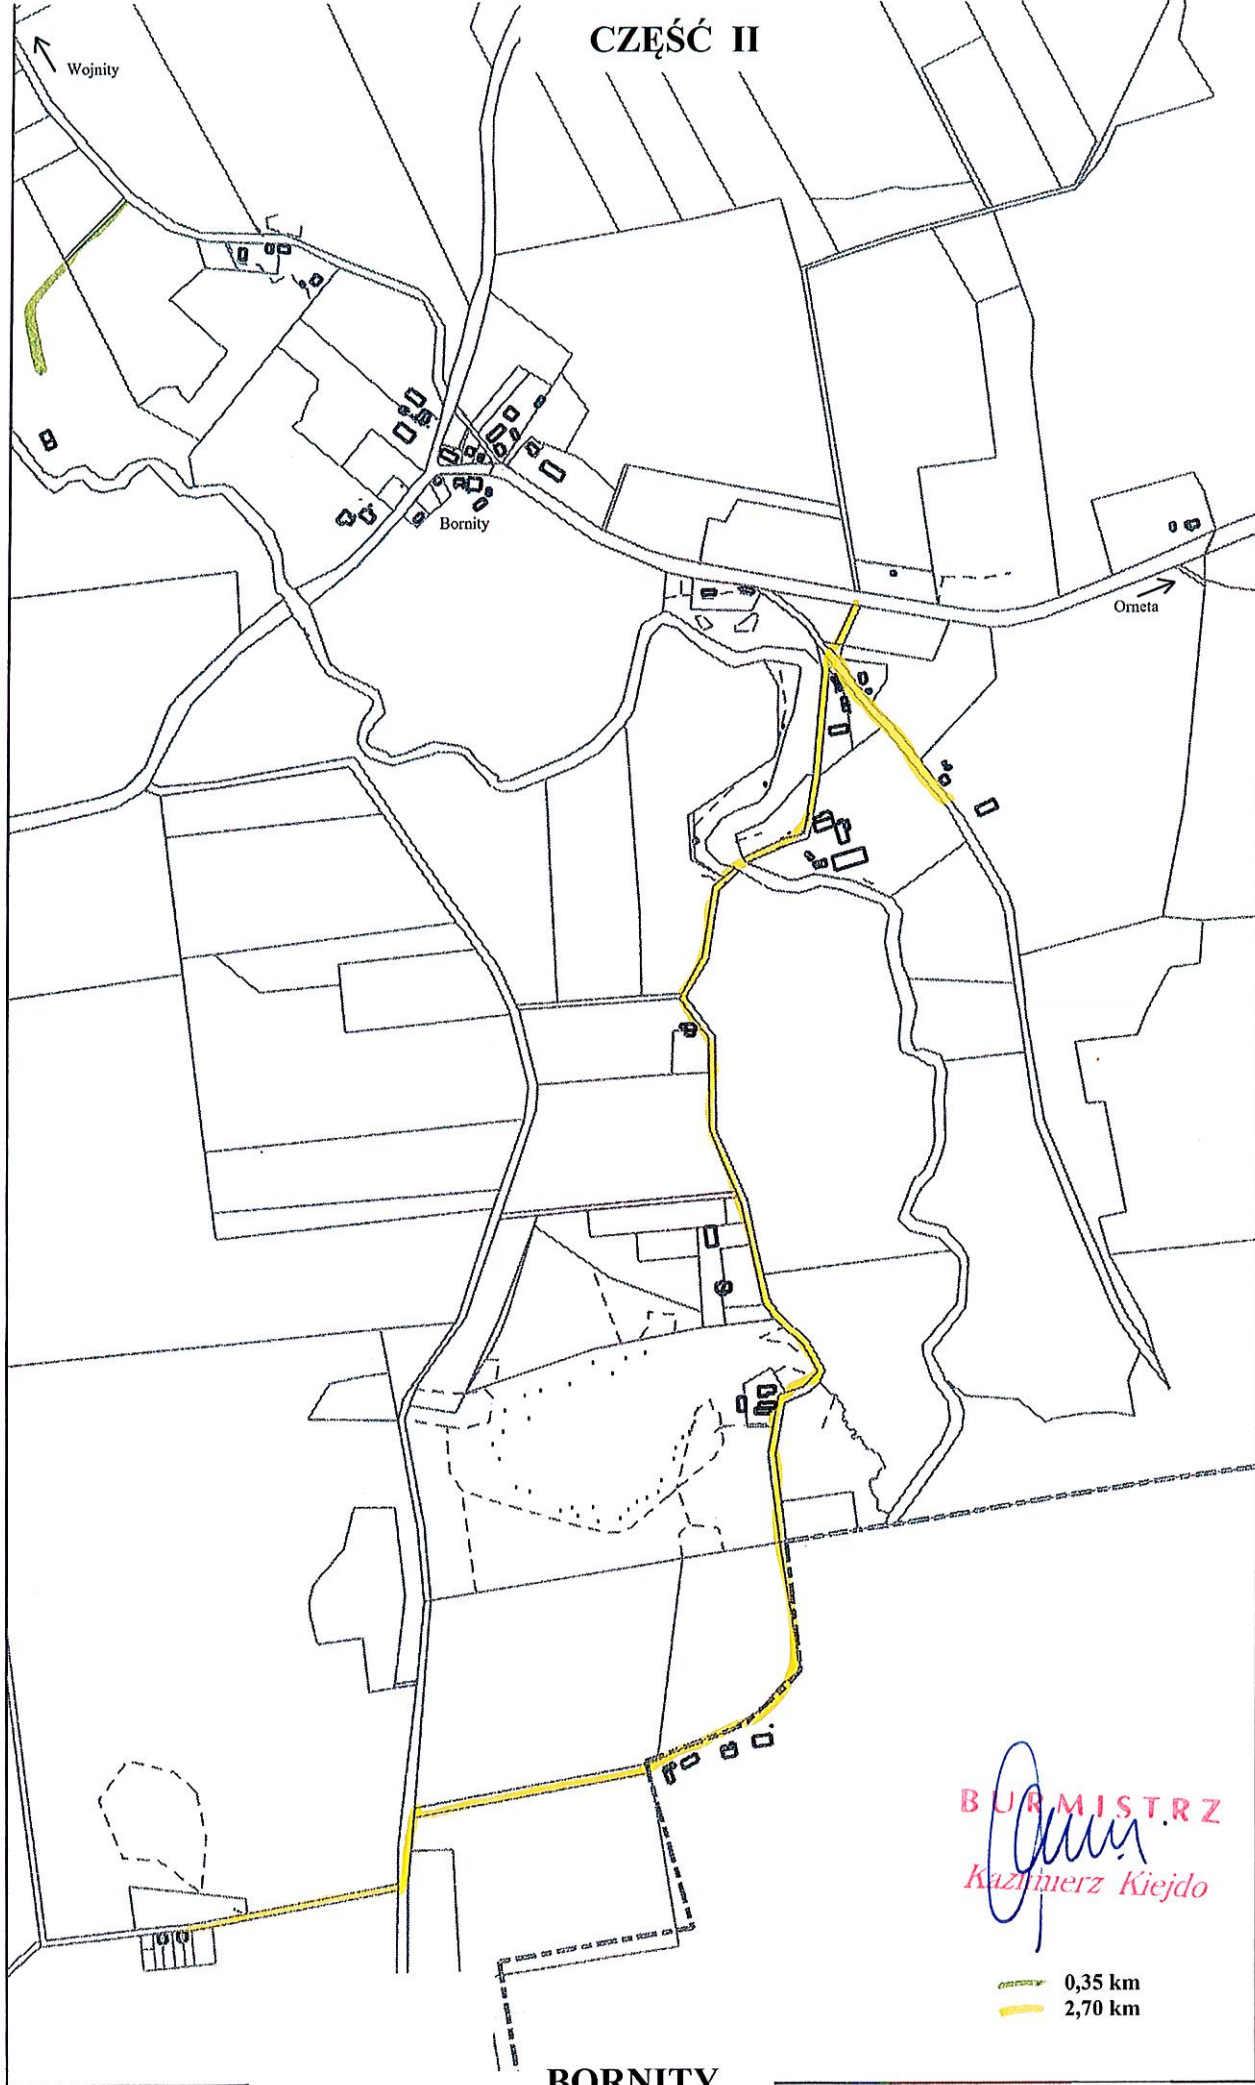

## CZEŚĆ II

ŻUGIENIE

0,55 km

CZEŚĆ II

KIERPAJNY WIELKIE

BURMISTRZ

*Kazimierz Niejdo*

1,8 km

CZEŚĆ II

Wojnity

Bornity

Orneta

BURMISTRZ

*Kazimierz Kiejdo*

0,35 km  
2,70 km

BORNITY

# CZEŚĆ II

**BURMISTRZ**

*Kazimierz Kiejdo*

**WOJNITY**

— 6,0 km  
— 1,0 km

## CZEŚĆ II

KAJNITY

BUMISTRZ

*[Signature]*  
Kamieniczki 1,00 km