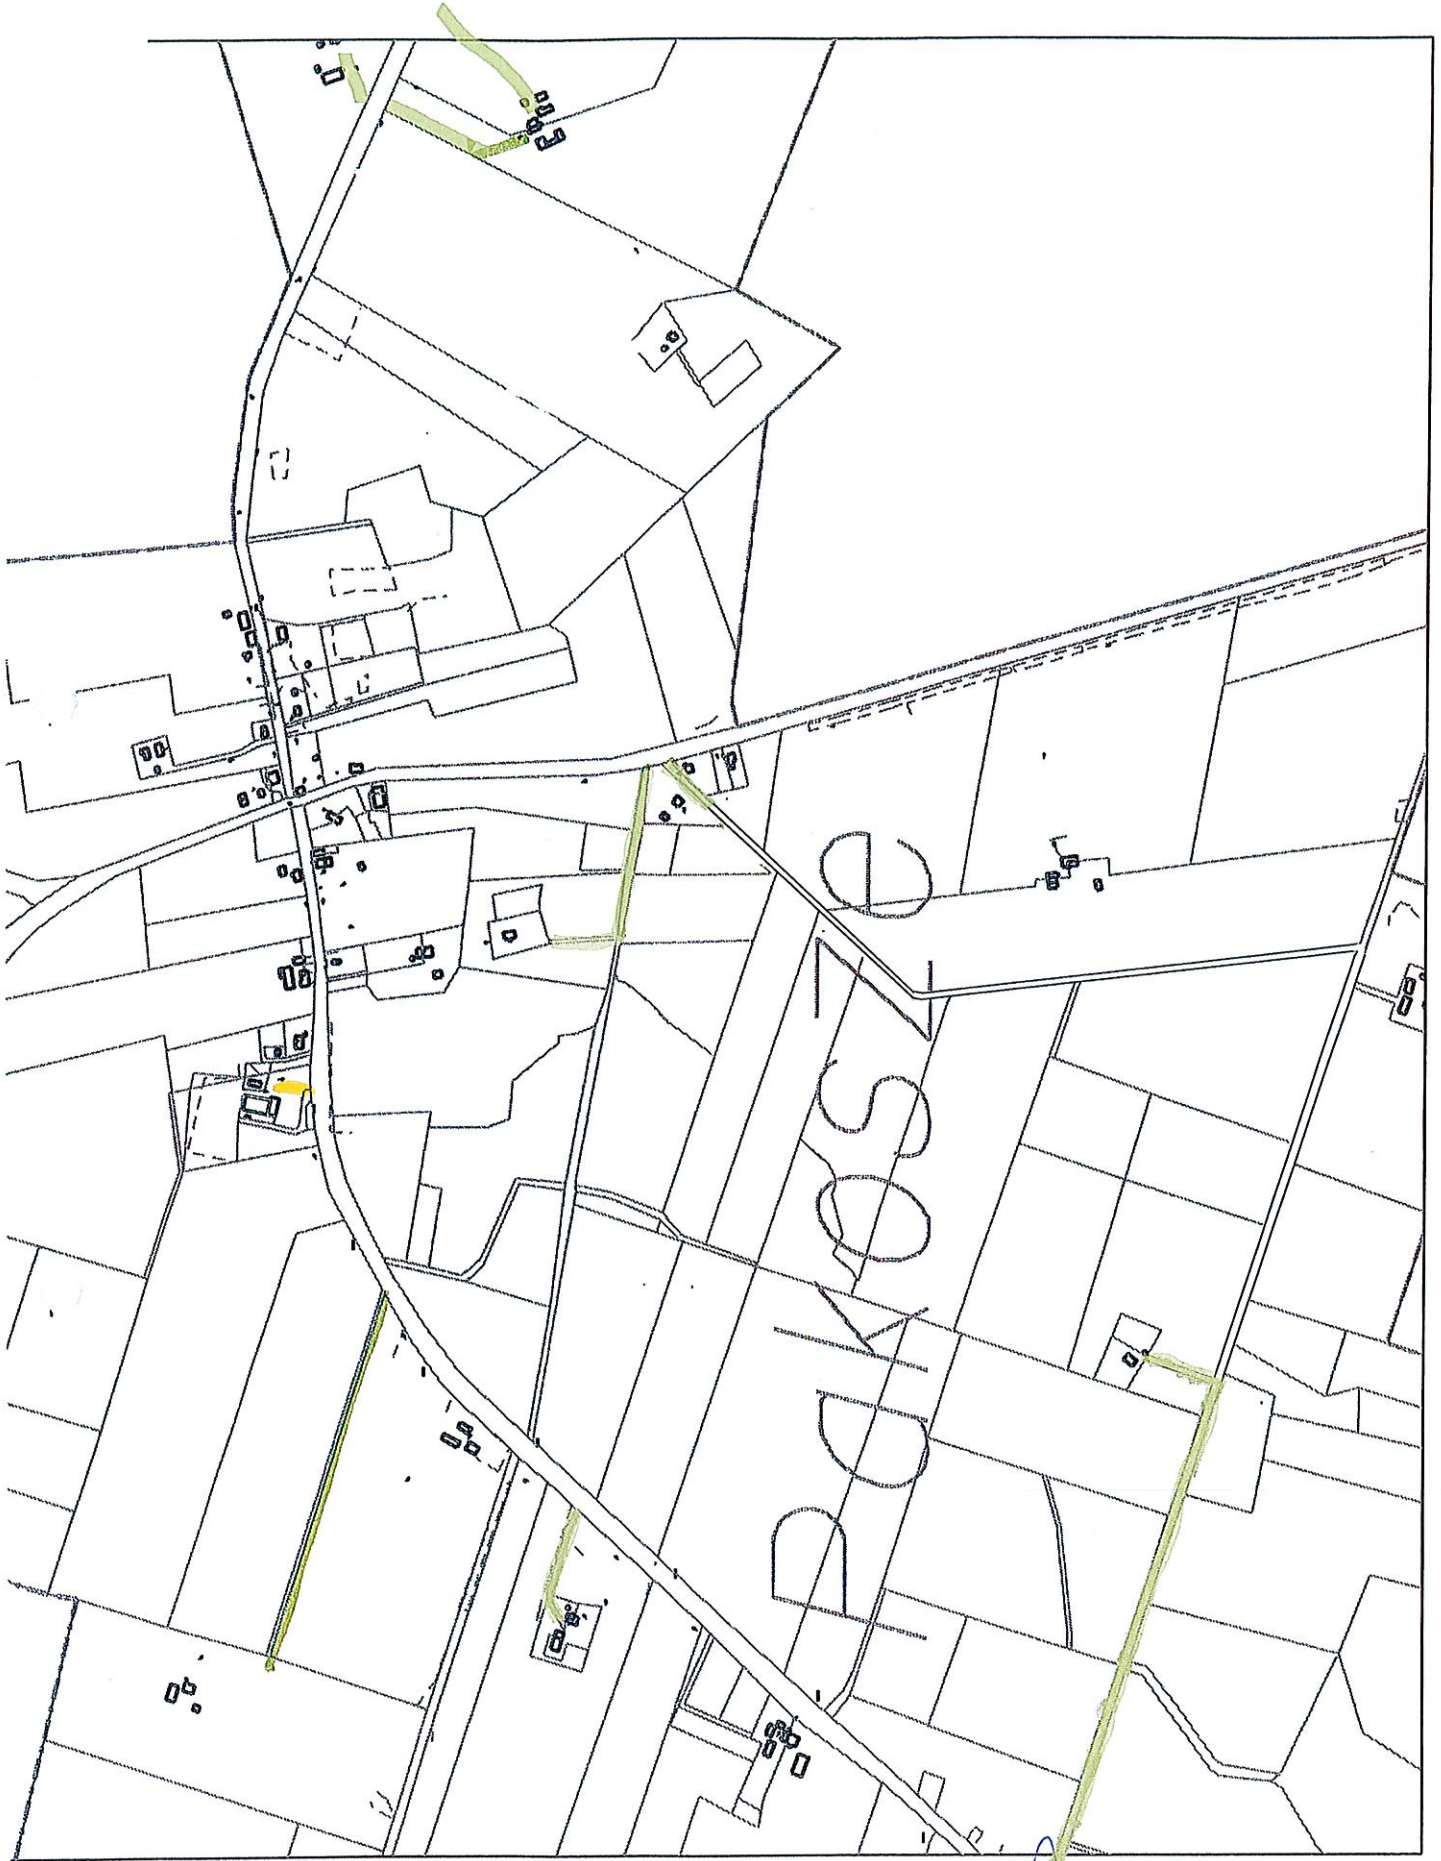

CZEŚĆ II

PAKOSZE

0,050 km  
2,24 km  
BUKMISTRZ  
*Kazimierz Kiejdo*

# CZĘŚĆ II

CZEŚĆ II

BRZOSTKI

## CZEŚĆ II

ŻUGIENIE

0,55 km

CZEŚĆ II

KIERPAJNY WIELKIE

BURMISTRZ

*Kazimierz Niejdo*

1,8 km

## CZEŚĆ II

KAJNITY

BUMISTRZ

*[Signature]*  
Kamieniczki 1,00 km