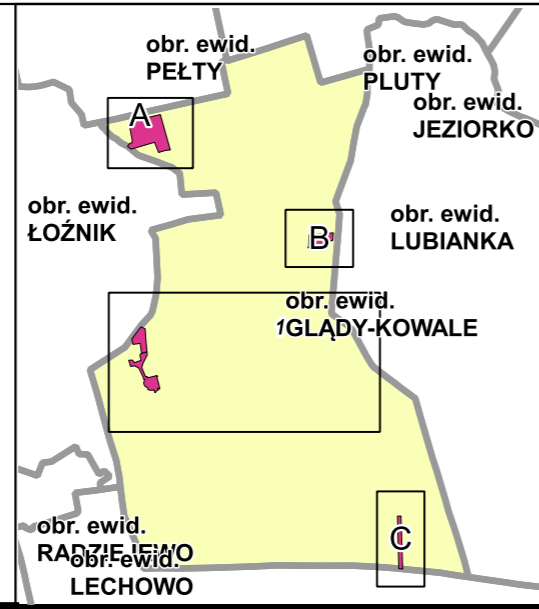

MAPA GOSPODARCZO-PRZEGLĄDOWA

OBRĘB GLĄDY-KOWALE

GMINA
Pieniężno Obszar wiejski
POWIAT
Braniewski
WOJEWÓDZTWO
Warmińsko-mazurskie
Stan na: 18.05.2023

POWIERZCHNIA OGÓLNA
10,49 ha (10,4861 ha)

Legenda

gr. Leśne niezależnie do odnowienia zalesione gr. Leśne zależnie do odnowienia zalesione

	Sosna (So), Modrzew (Md), Limba (Lb)
	Świerk (Św)
	Jodła (Jd), Daglezja (Dg)
	Dąb (Db)
	Buk (Bk), Grab (Gb)
	Jesion (Js), Klon (Kl), Wiąz (Wz), Jawor (Jw)
	Olsza (Ol)
	Brzoza (Brz), Akacja (Ak)
	Topola (Tp), Osika (Os), Wierzba (Wb), Lipa (Lp)
	Pozostałe grunty leśne

- 3 Opis oddziału
- 6So70 a 1.56 Opis pododdziału
- 1 Kasownik

Formy ochrony przyrody:

- N2000 SOO
- N2000 OSO

- Granica obrębu
- Granica współwłasności z inną wł.
- Granica oddziału
- Granica pododdziału
- Drogi leśne
- Linie energetyczne, telekom., rurociągi
- Cieki
- Pozostałe elementy liniowe