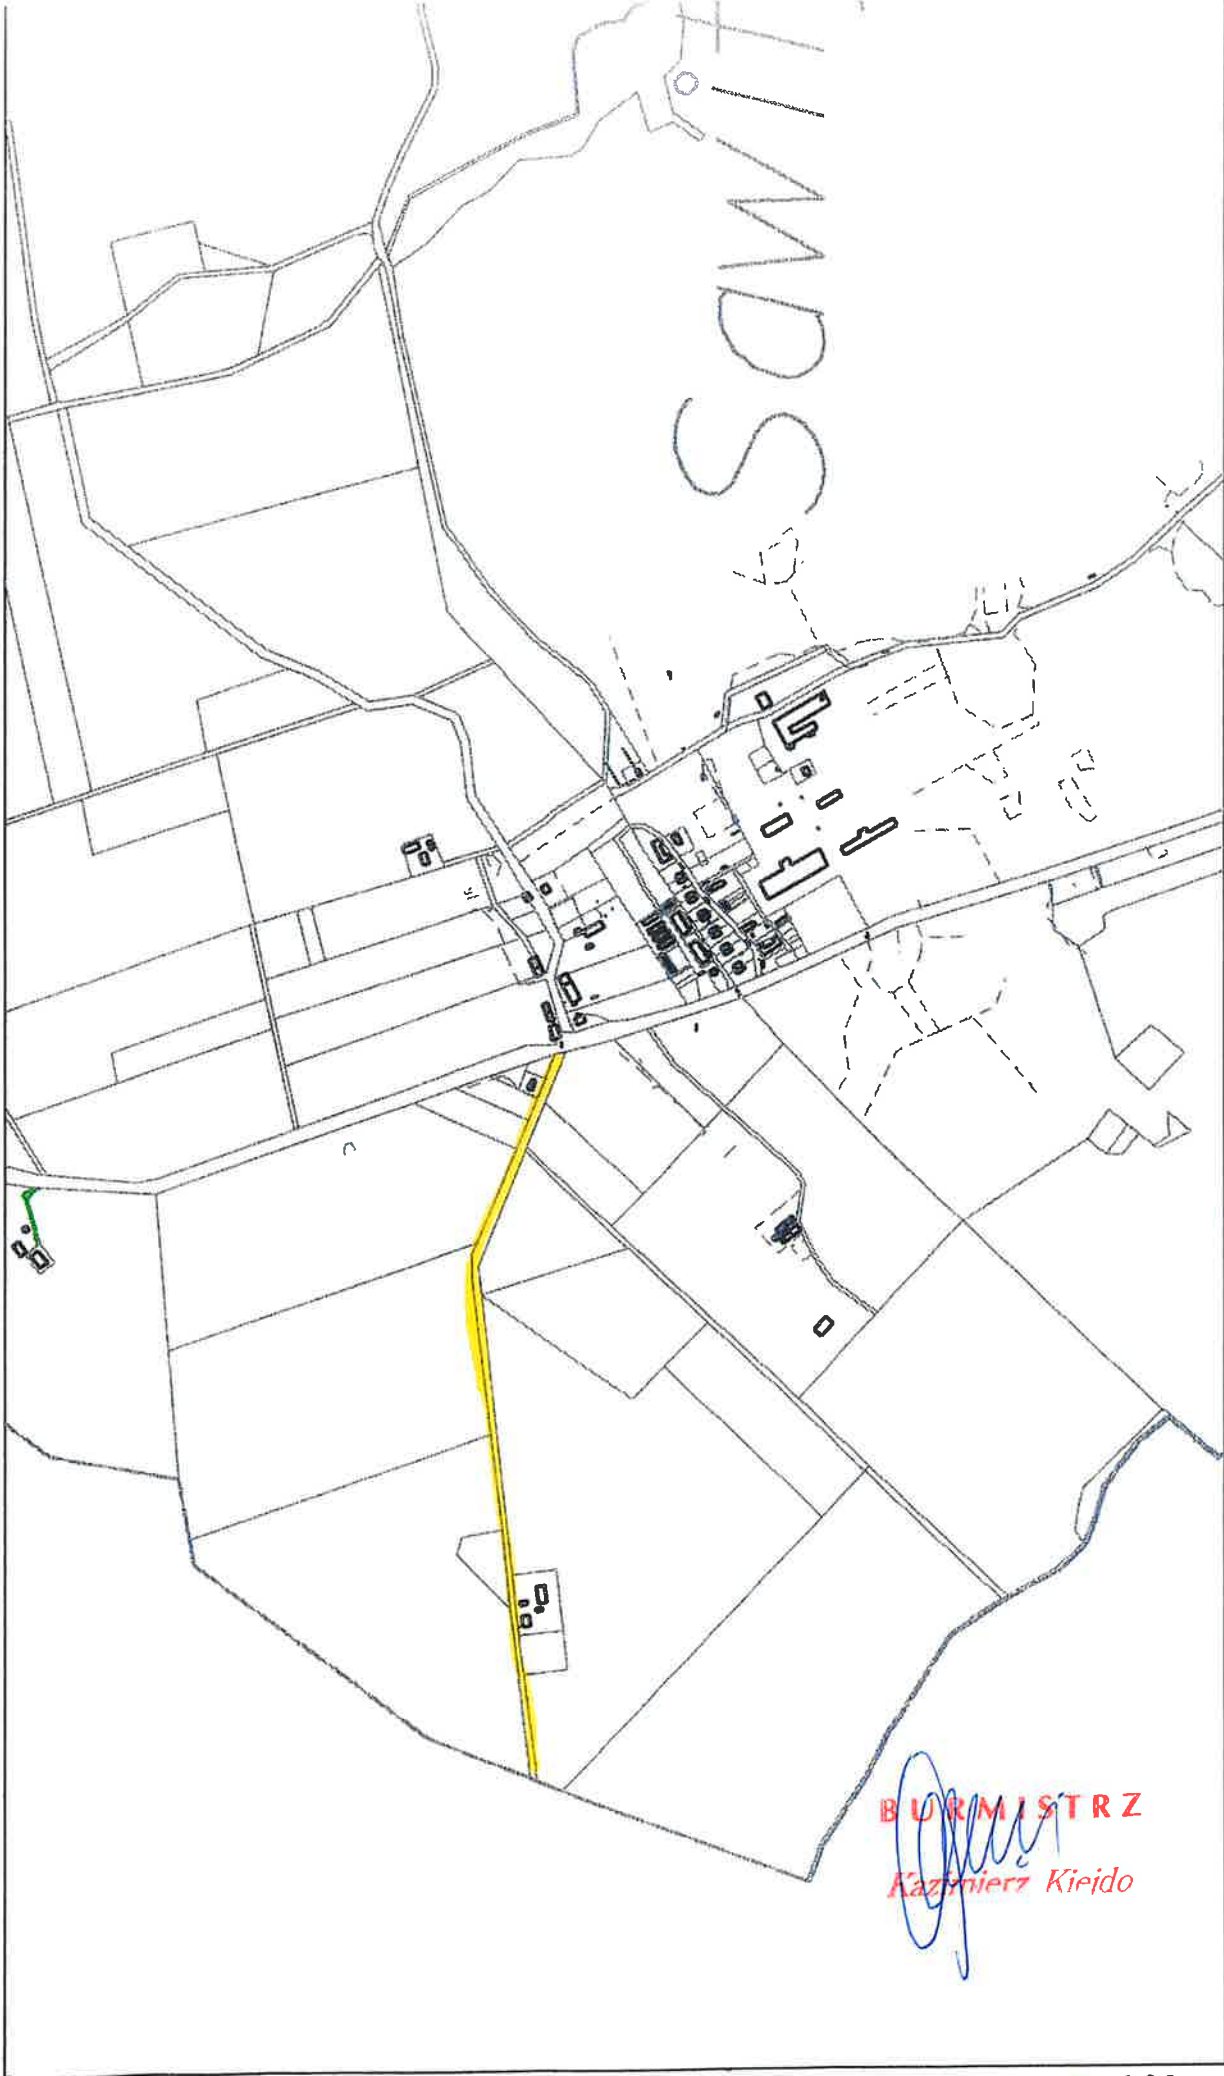

BIAŁCZYN

BURMISTRZ
Kazimierz Kiejo

- 4,6 km
- 1,5 km

BURMISTRZ
Kazimierz Kiejdo

POSADY

— 1,00 km
— 0,68 km

KIERSINY

BURMISTRZ
Kazimierz Kiejdo

— 0,80 km

BURMISTRZ
Kazimierz Kiejdo

PIOTROWIEC

0,75 km
0,20 km

BURMISTRZ
Kazimierz Kiejo

SAWITY

 1,0 km

BURMISTRZ
Kazimierz Kiejdo

GAUDYNY

- 1,7 km
- 0,9 km

BURMISTRZ
Kazimierz Kiejdo

ŻUGIENIE

3,6 km
1,0 km

BURMISTRZ
Kazimierz Kiejdo

— 2,55 km
— 2,00 km

WYREBISKA

CZĘŚĆ I

PIOTROWIEC

PIOTROWIEC

BURMISTRZ

Kazimierz Kiejdo

0,20 km

SAWITY