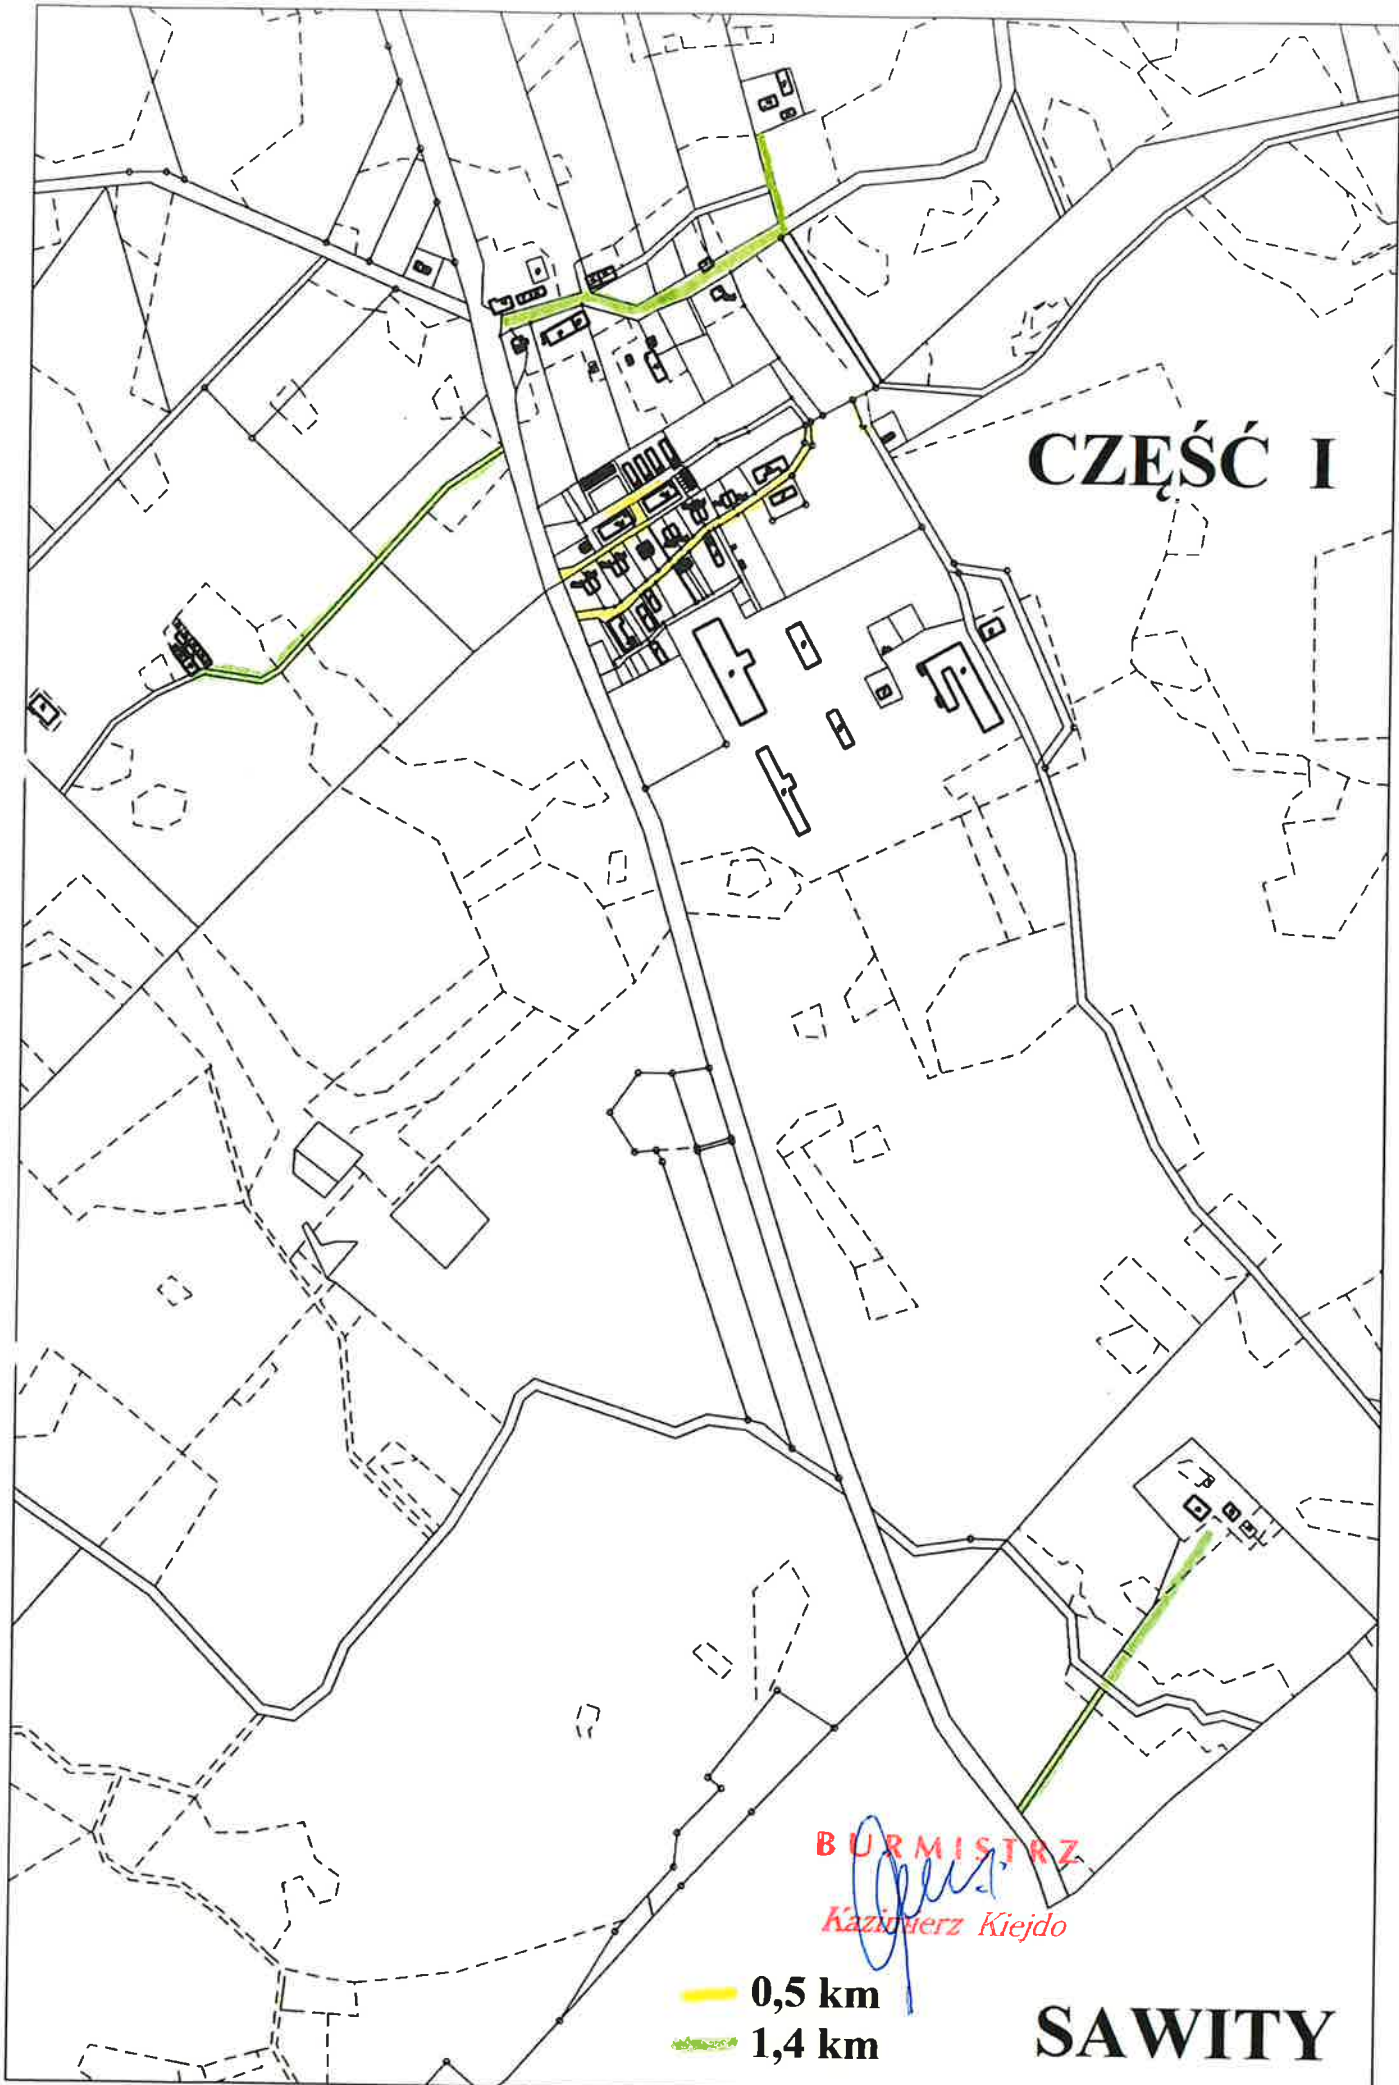

BIAŁCZYN

BURMISTRZ
Kazimierz Kiejo

- 4,6 km
- 1,5 km

BURMISTRZ
Kazimierz Kiejdo

POSADY

— 1,00 km
— 0,68 km

KIERSINY

BURMISTRZ
Kazimierz Kiejdo

— 0,80 km

BURMISTRZ
Kazimierz Kiejdo

PIOTROWIEC

0,75 km
0,20 km

BURMISTRZ
Kazimierz Kiejo

SAWITY

 1,0 km

BURMISTRZ
Kazimierz Kiejdo

GAUDYNY

- 1,7 km
- 0,9 km

BURMISTRZ
Kazimierz Kiejdo

ŻUGIENIE

3,6 km
1,0 km

BURMISTRZ
Kazimierz Kiejdo

— 2,55 km
— 2,00 km

WYREBISKA

CZĘŚĆ I

PIOTROWIEC

PIOTROWIEC

BURMISTRZ

Kazimierz Kiejdo

0,20 km

SAWITY