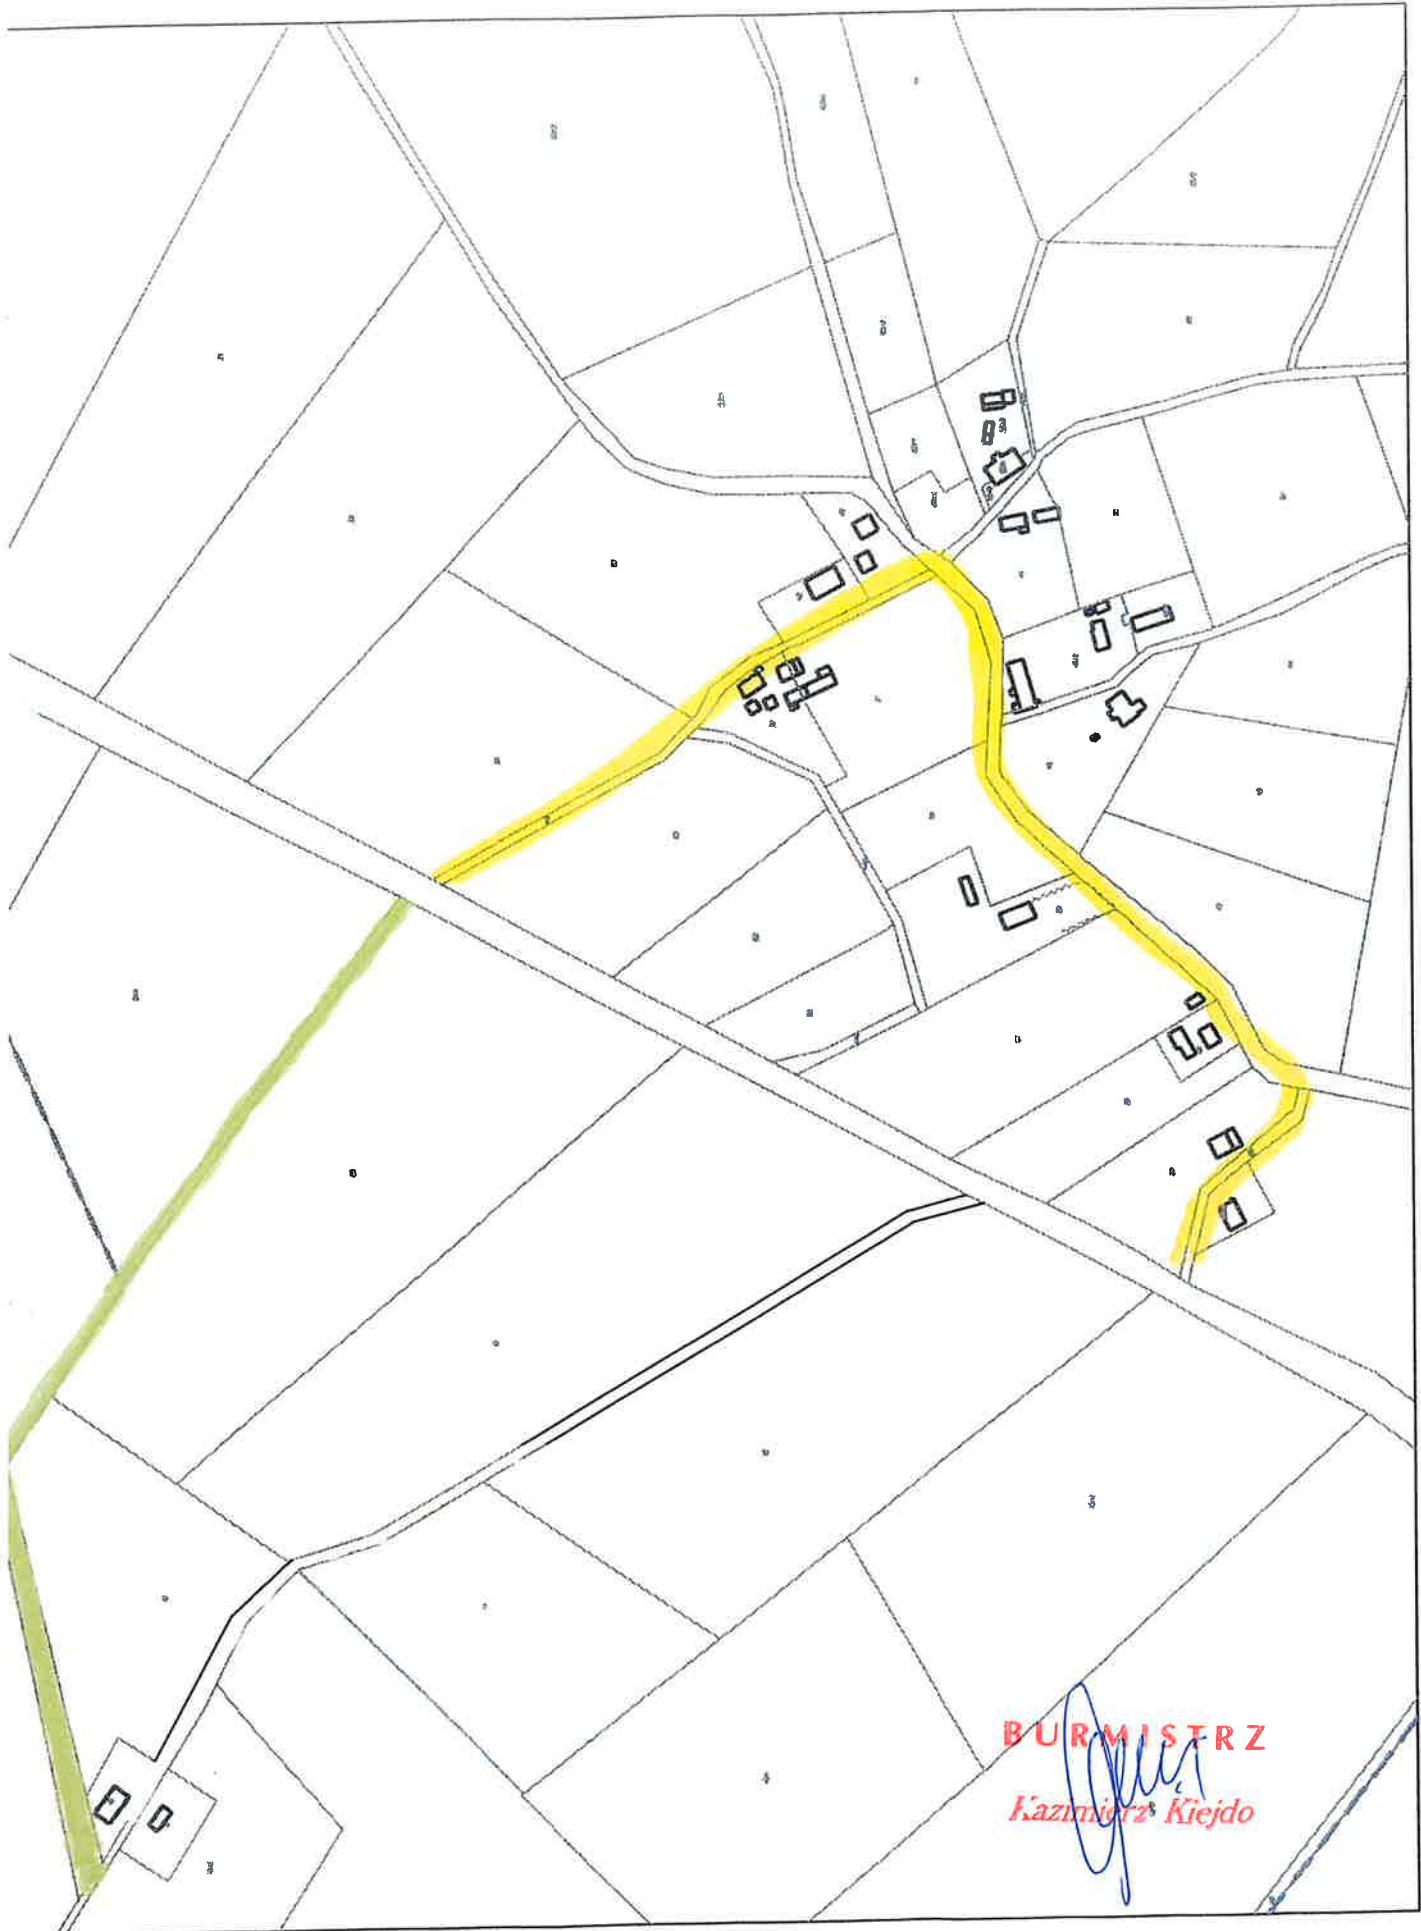

BIAŁCZYN

BURMISTRZ
Kazimierz Kiejo

- 4,6 km
- 1,5 km

BURMISTRZ
Kazimierz Kiejdo

POSADY

— 1,00 km
— 0,68 km

KIERSINY

BURMISTRZ
Kazimierz Kiejdo

— 0,80 km

BURMISTRZ
Kazimierz Kiejdo

PIOTROWIEC

0,75 km
0,20 km

BURMISTRZ
Kazimierz Kiejo

SAWITY

 1,0 km

BURMISTRZ
Kazimierz Kiejdo

GAUDYNY

- 1,7 km
- 0,9 km

BURMISTRZ
Kazimierz Kiejdo

ŻUGIENIE

3,6 km
1,0 km

BURMISTRZ
Kazimierz Kiejdo

— 2,55 km
— 2,00 km

WYREBISKA

CZĘŚĆ I

PIOTROWIEC

PIOTROWIEC

BURMISTRZ

Kazimierz Kiejdo

0,20 km

SAWITY