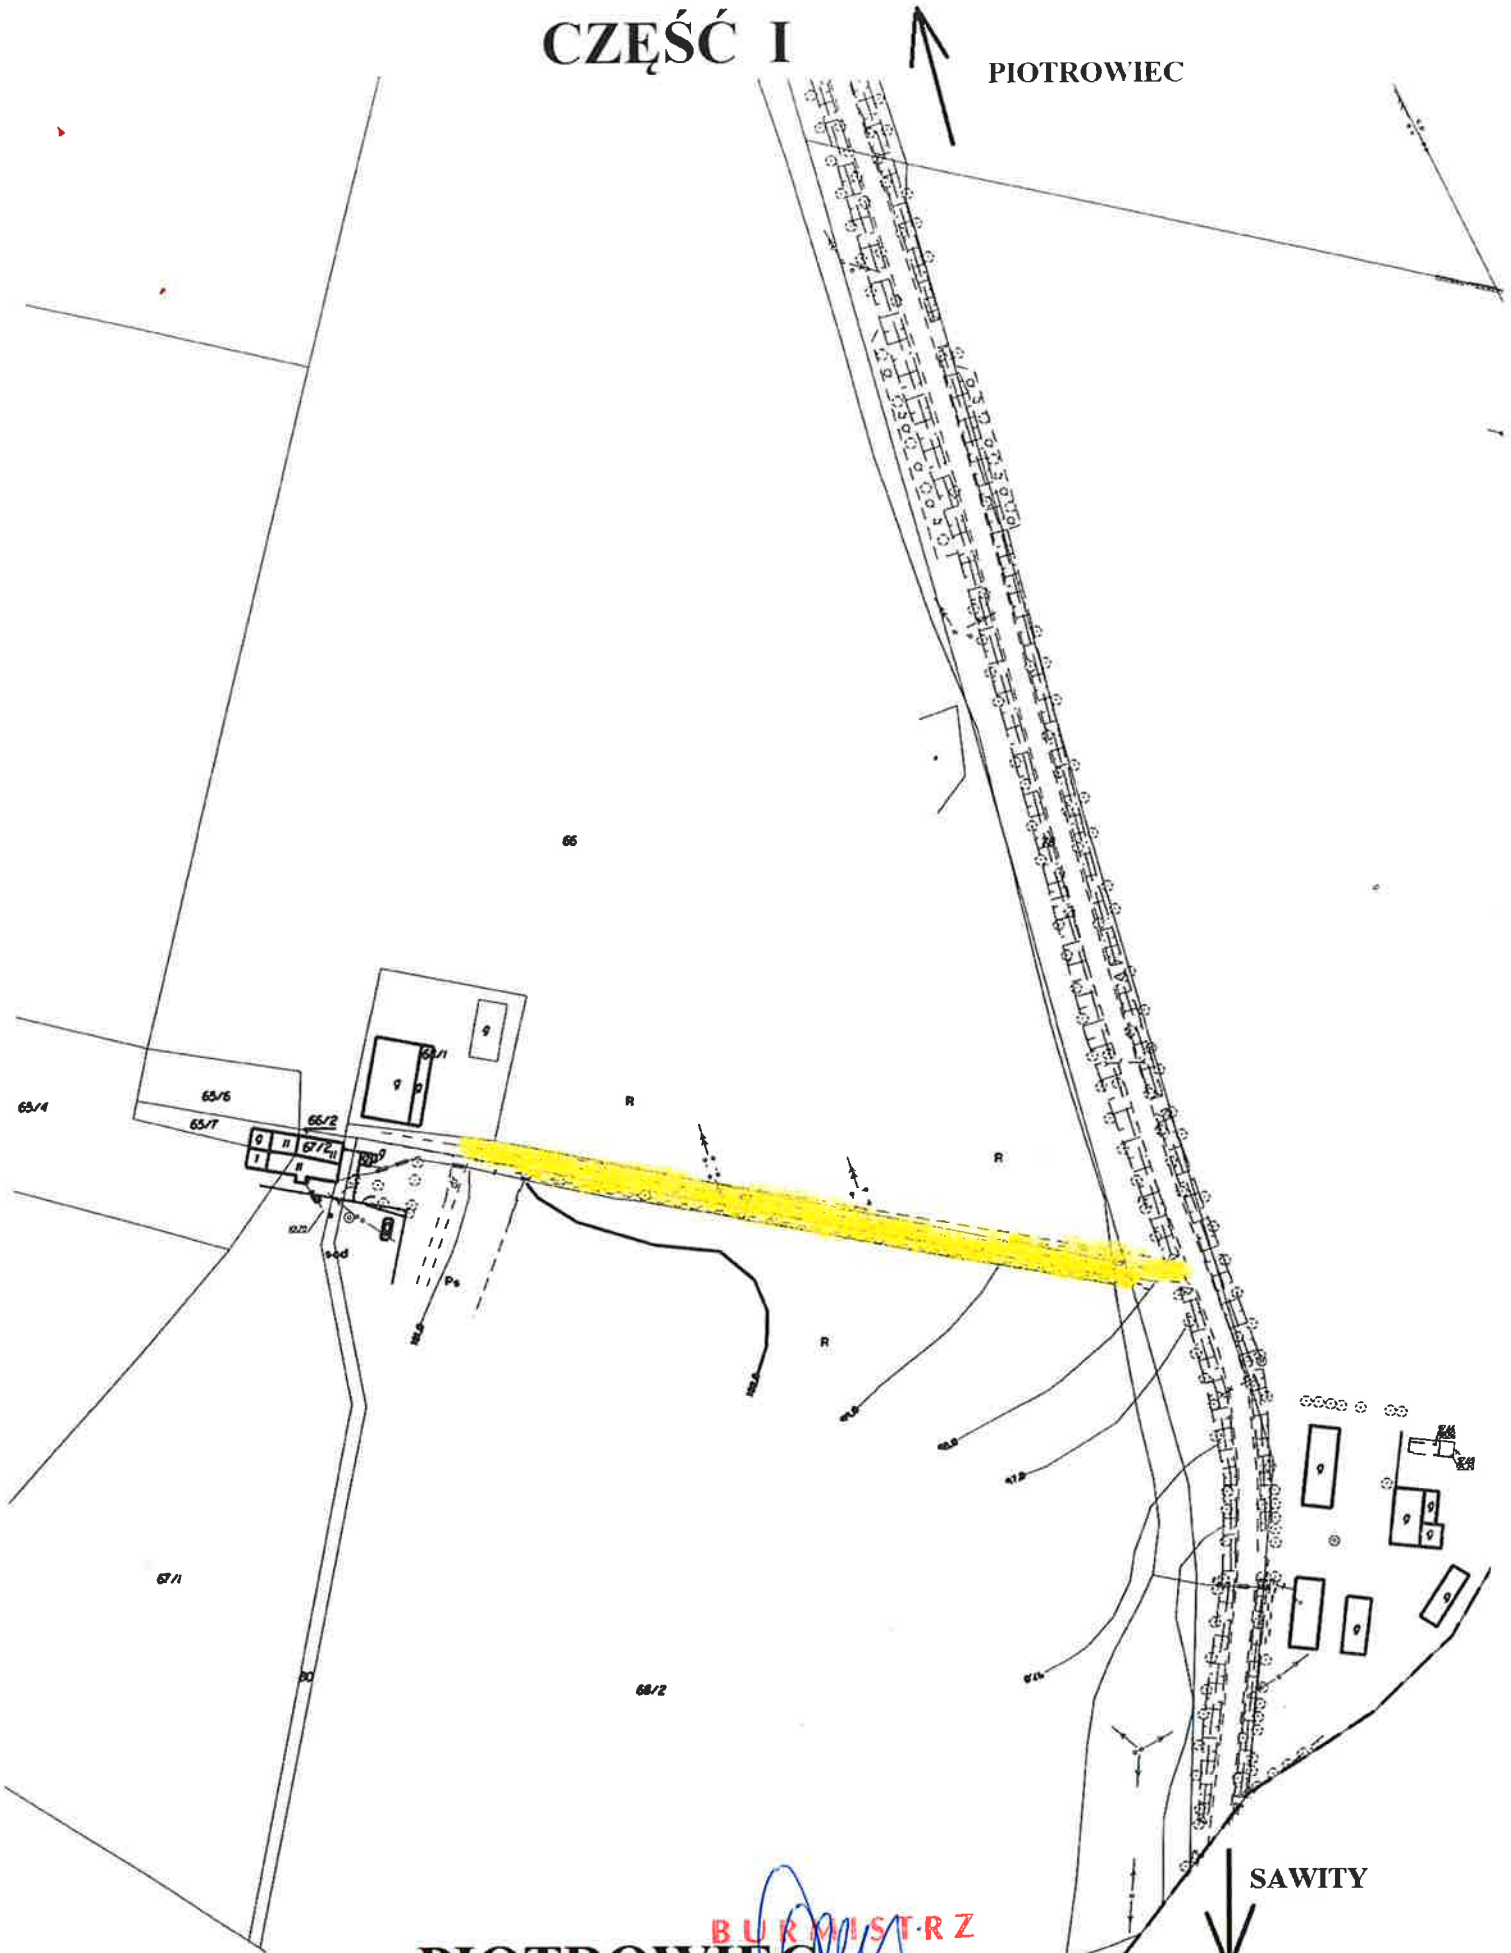

BIAŁCZYN

BURMISTRZ
Kazimierz Kiejo

- 4,6 km
- 1,5 km

BURMISTRZ
Kazimierz Kiejdo

POSADY

— 1,00 km
— 0,68 km

KIERSINY

BURMISTRZ
Kazimierz Kiejdo

— 0,80 km

BURMISTRZ
Kazimierz Kiejdo

PIOTROWIEC

0,75 km
0,20 km

BURMISTRZ
Kazimierz Kiejo

SAWITY

 1,0 km

BURMISTRZ
Kazimierz Kiejdo

GAUDYNY

- 1,7 km
- 0,9 km

BURMISTRZ
Kazimierz Kiejdo

ŻUGIENIE

3,6 km
1,0 km

BURMISTRZ
Kazimierz Kiejdo

— 2,55 km
— 2,00 km

WYREBISKA

CZĘŚĆ I

PIOTROWIEC

PIOTROWIEC

BURMISTRZ

Kazimierz Kiejdo

0,20 km

SAWITY