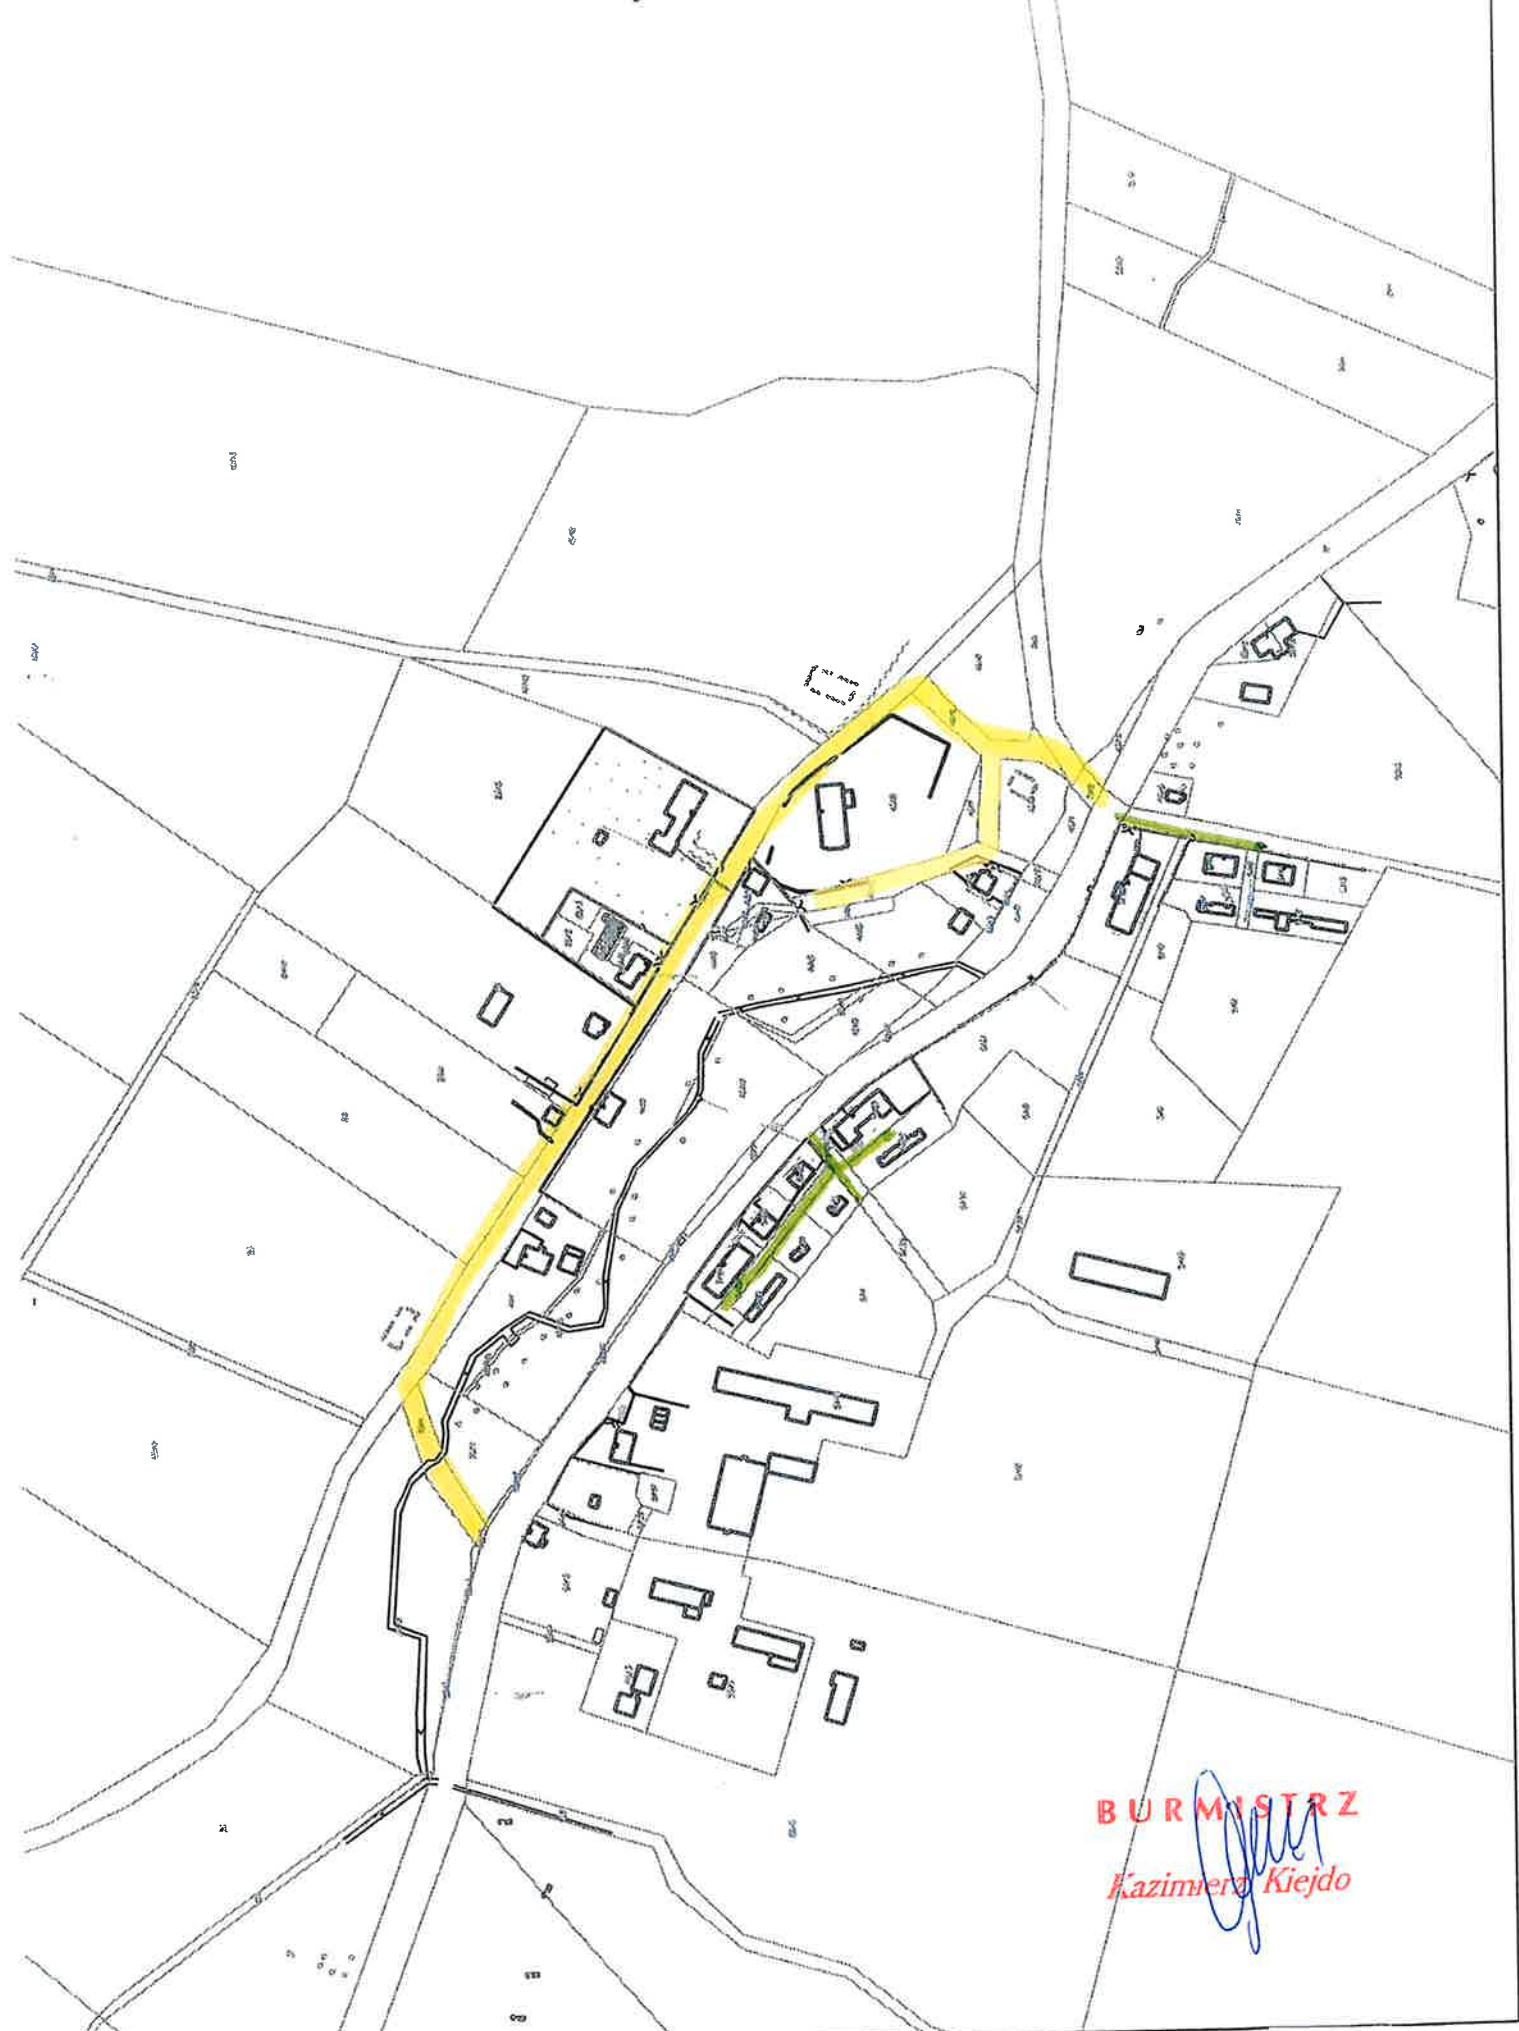

BIAŁCZYN

BURMISTRZ
Kazimierz Kiejo

- 4,6 km
- 1,5 km

BURMISTRZ
Kazimierz Kiejdo

POSADY

— 1,00 km
— 0,68 km

KIERSINY

BURMISTRZ
Kazimierz Kiejdo

— 0,80 km

BURMISTRZ
Kazimierz Kiejdo

PIOTROWIEC

0,75 km
0,20 km

BURMISTRZ
Kazimierz Kiejo

SAWITY

 1,0 km

BURMISTRZ
Kazimierz Kiejdo

GAUDYNY

- 1,7 km
- 0,9 km

BURMISTRZ
Kazimierz Kiejdo

ŻUGIENIE

3,6 km
1,0 km

BURMISTRZ
Kazimierz Kiejdo

— 2,55 km
— 2,00 km

WYREBISKA

CZĘŚĆ I

PIOTROWIEC

PIOTROWIEC

BURMISTRZ

Kazimierz Kiejdo

0,20 km

SAWITY