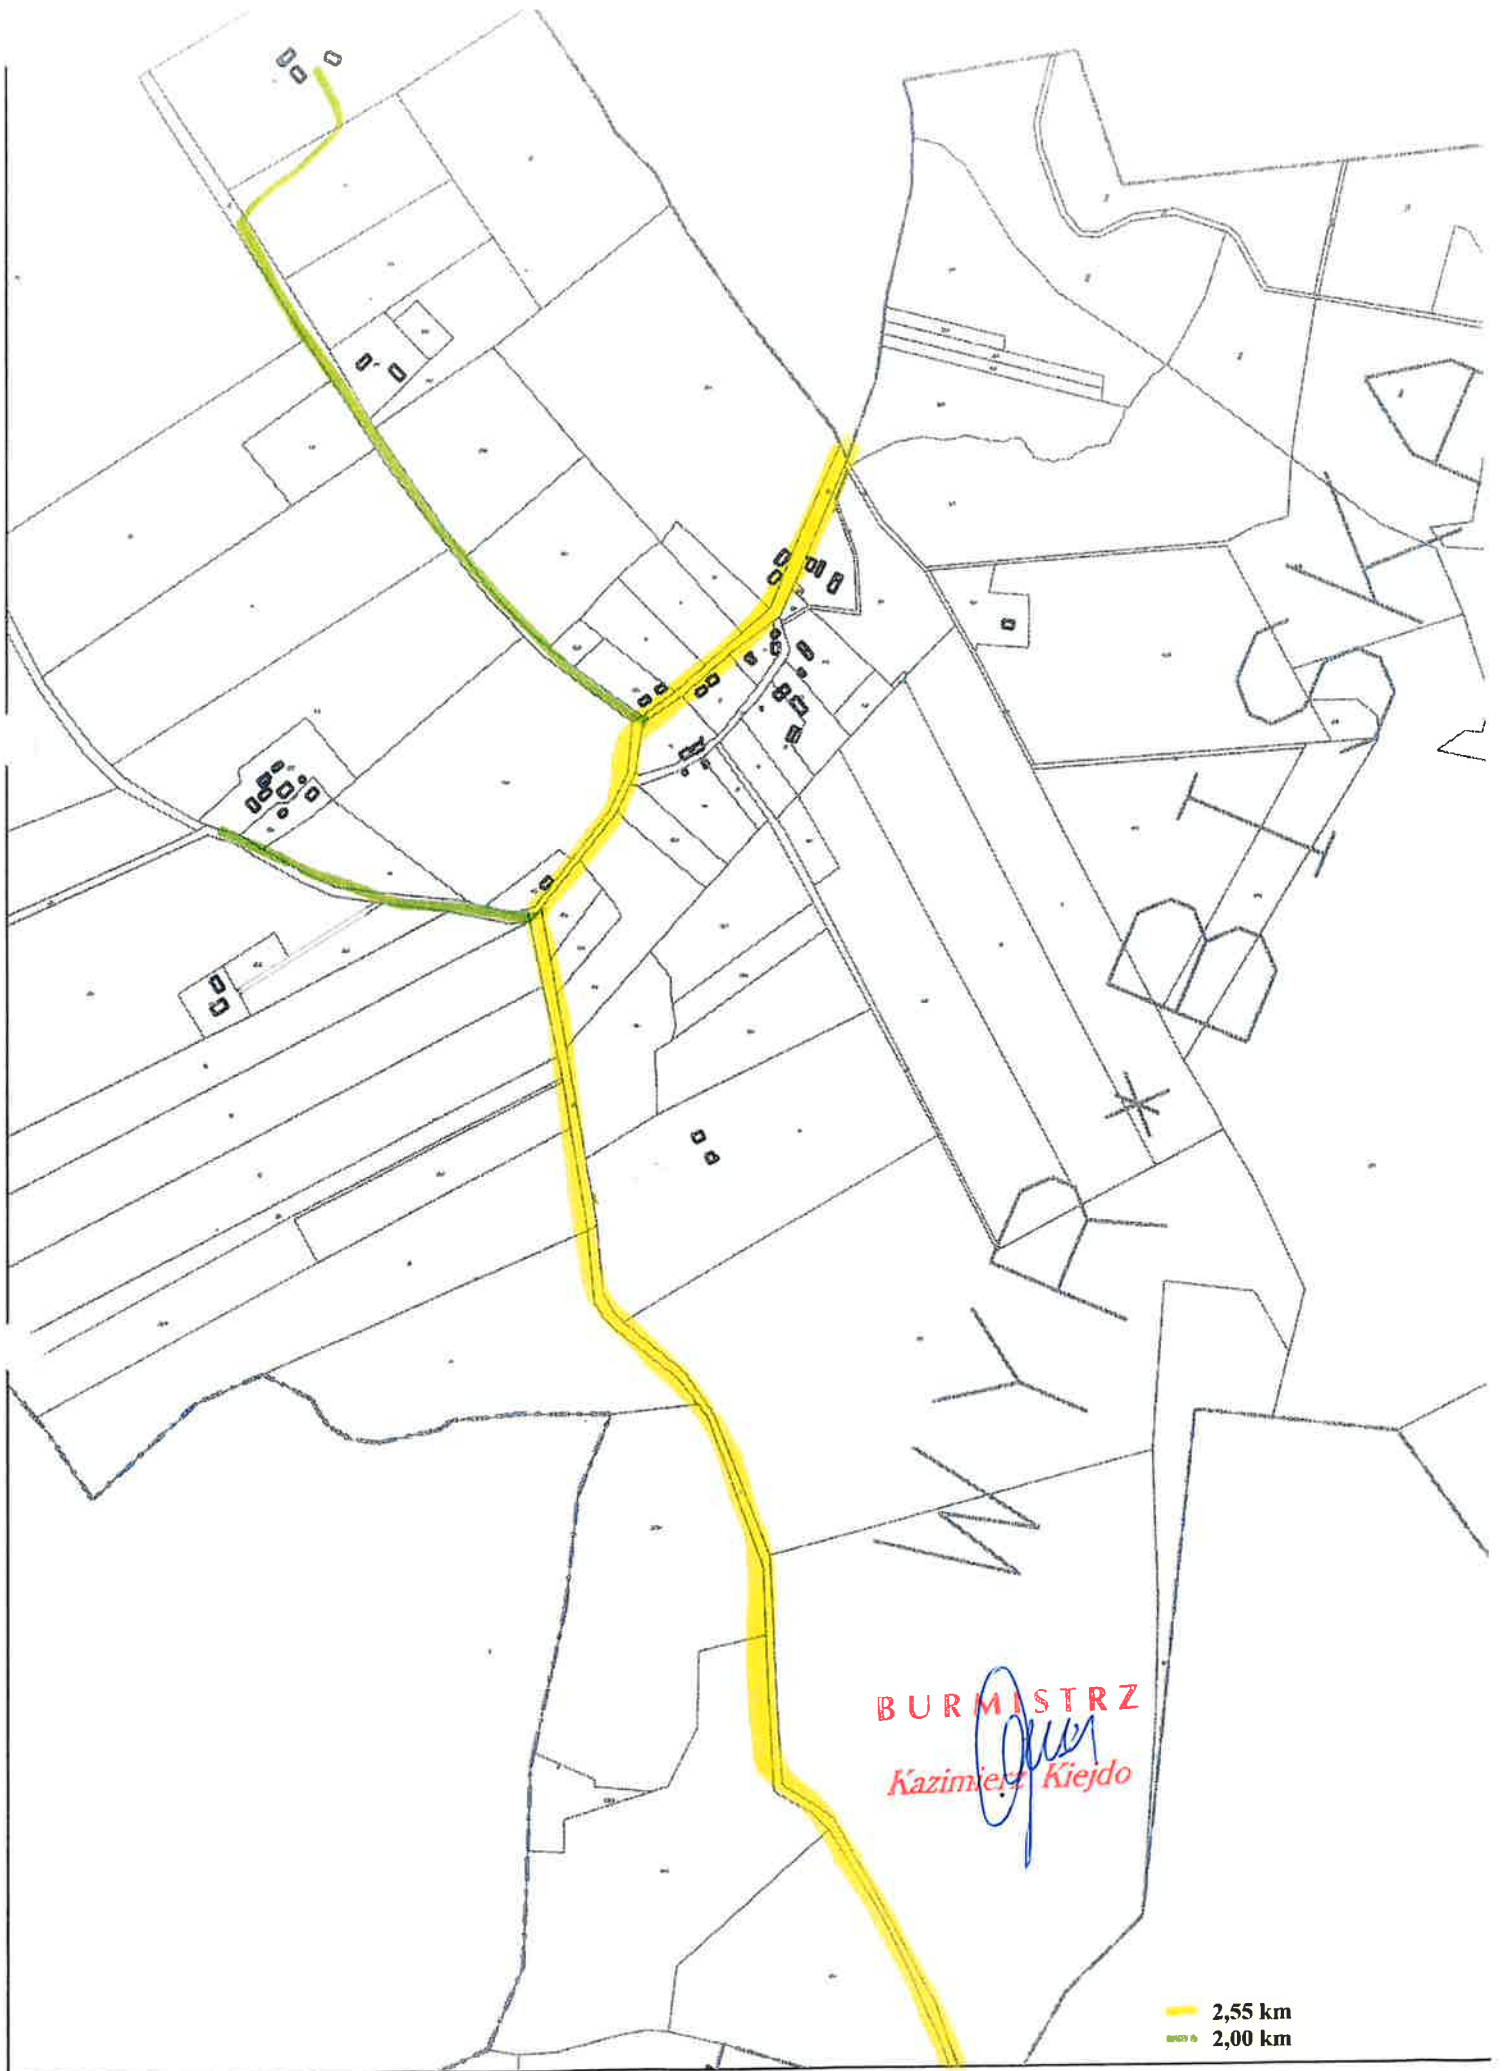

BIAŁCZYN

BURMISTRZ
Kazimierz Kiejo

- 4,6 km
- 1,5 km

BURMISTRZ
Kazimierz Kiejdo

POSADY

— 1,00 km
— 0,68 km

KIERSINY

BURMISTRZ
Kazimierz Kiejdo

— 0,80 km

BURMISTRZ
Kazimierz Kiejdo

PIOTROWIEC

0,75 km
0,20 km

BURMISTRZ
Kazimierz Kiejo

SAWITY

 1,0 km

BURMISTRZ
Kazimierz Kiejdo

GAUDYNY

- 1,7 km
- 0,9 km

BURMISTRZ
Kazimierz Kiejdo

ŻUGIENIE

3,6 km
1,0 km

BURMISTRZ
Kazimierz Kiejdo

— 2,55 km
— 2,00 km

WYREBISKA

CZĘŚĆ I

PIOTROWIEC

PIOTROWIEC

BURMISTRZ

Kazimierz Kiejdo

0,20 km

SAWITY