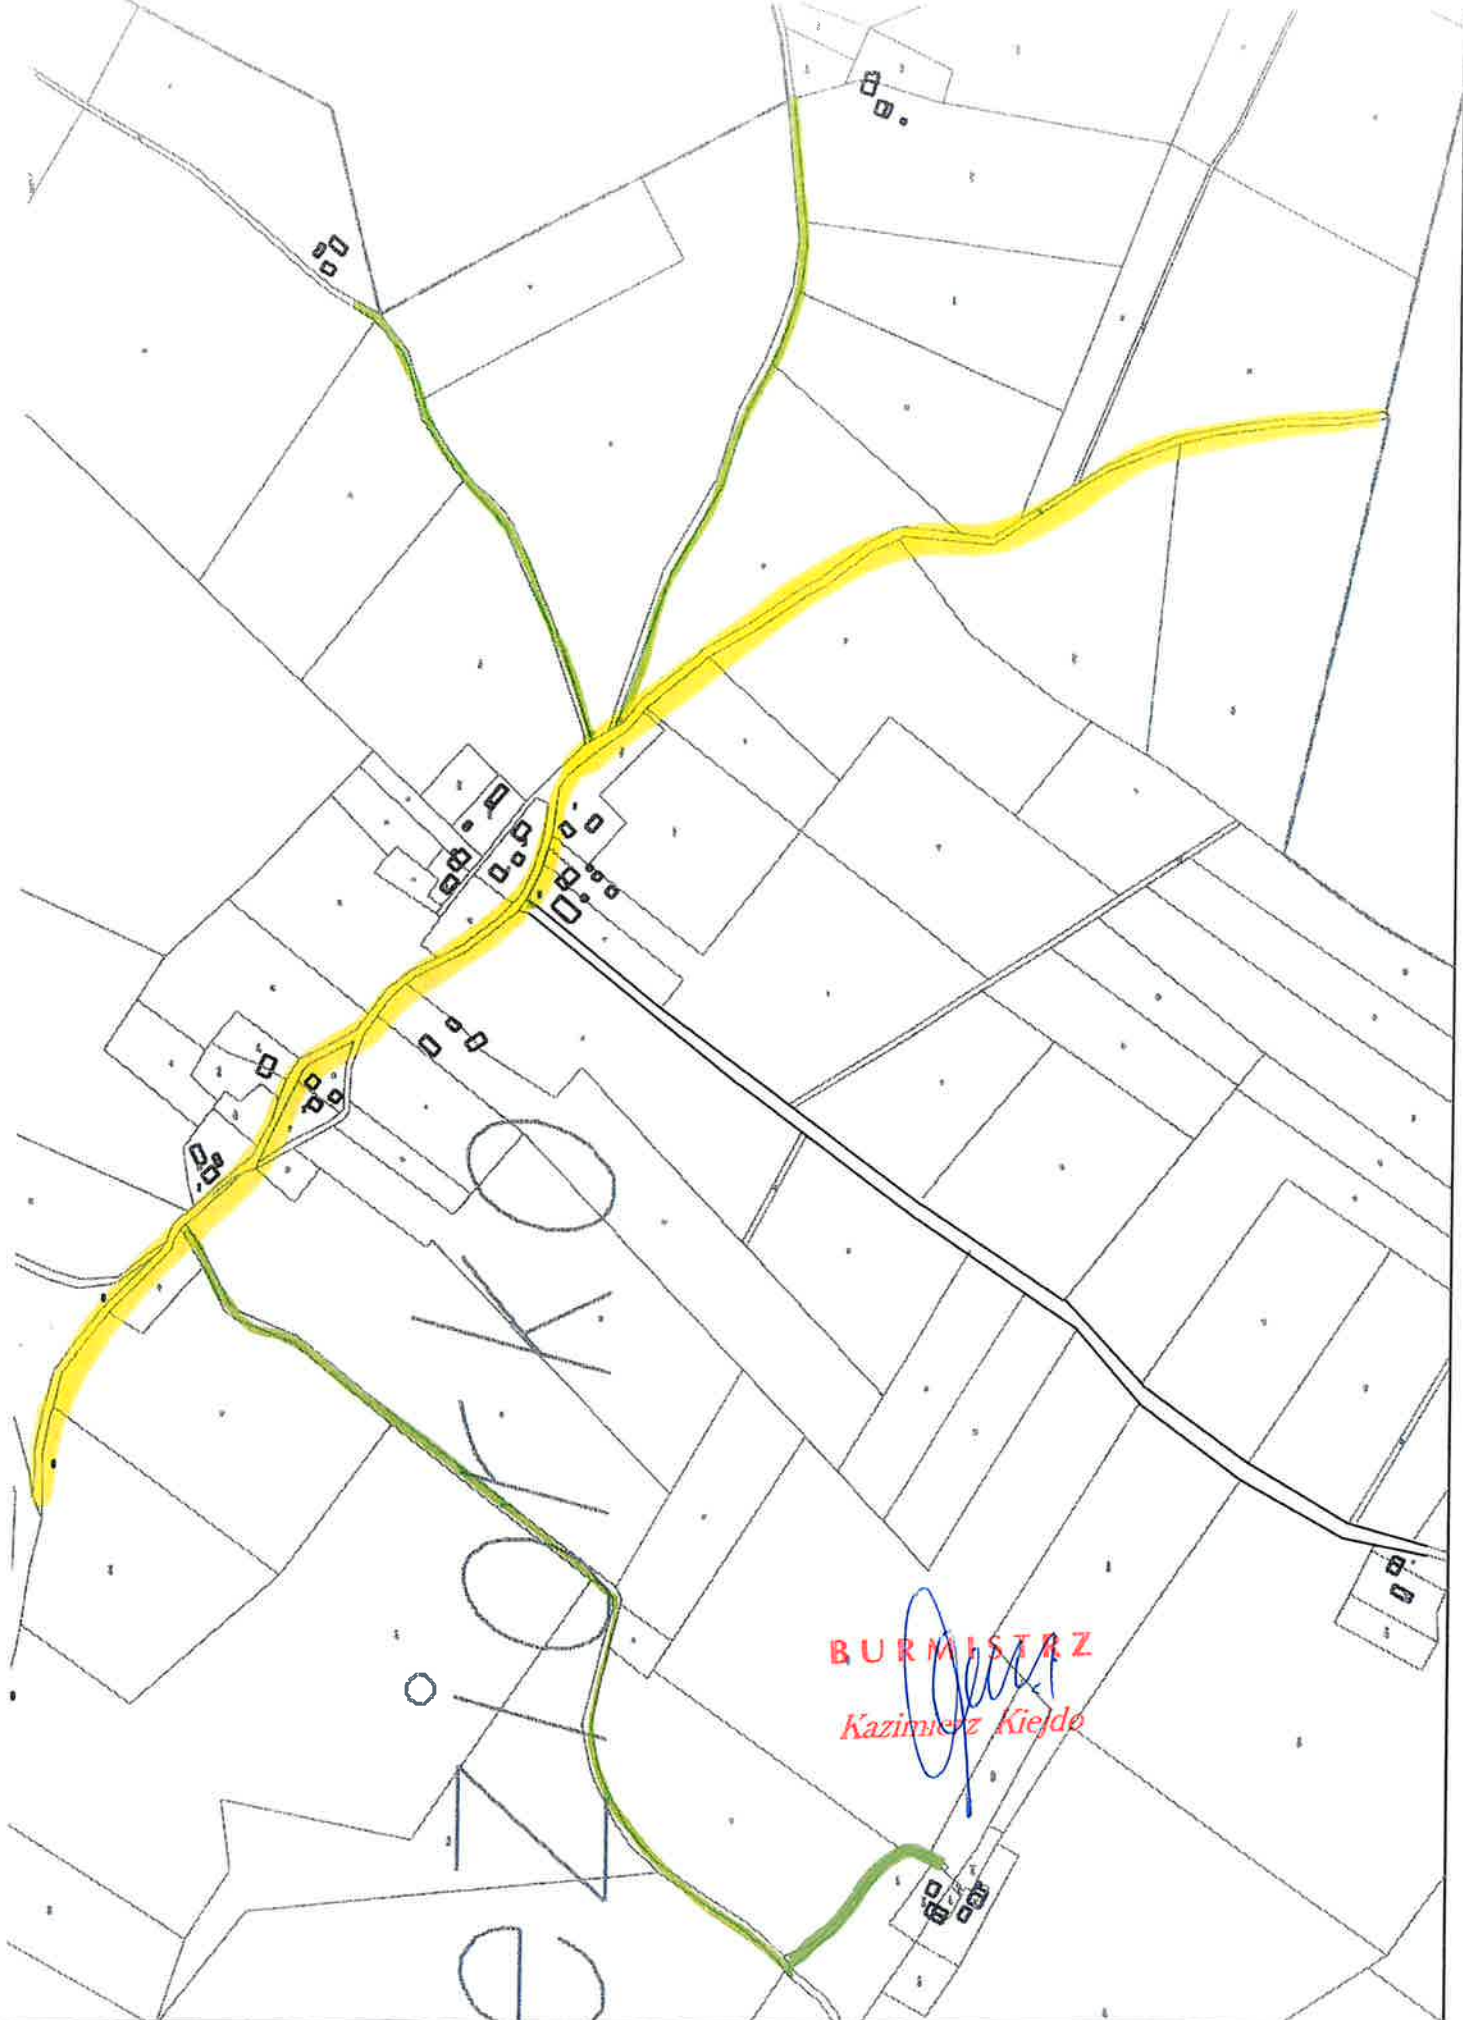

BURMISTRZ

Kazimierz Giejdo

PEŁTY

0,20 km

BURMISTRZ
Kazimierz Kiejdo

GLĄDY - KOWALE

 2,10 km
 0,30 km

CZĘŚĆ IV

BURMISTRZ
Kazimierz Hiejdo

GŁĄDY - KOWALE

1,20 km

PLUTY

BURMISTRZ

Kazimierz Kiejdo

-  1,20 km
-  2,77 km

BURMISTRZ
Kazimierz Kiejdło

JEZIORKO

1,80 km
2,30 km

WOPY

8 URMISZCZ
Kazimierz Kiejdo
2,3 km