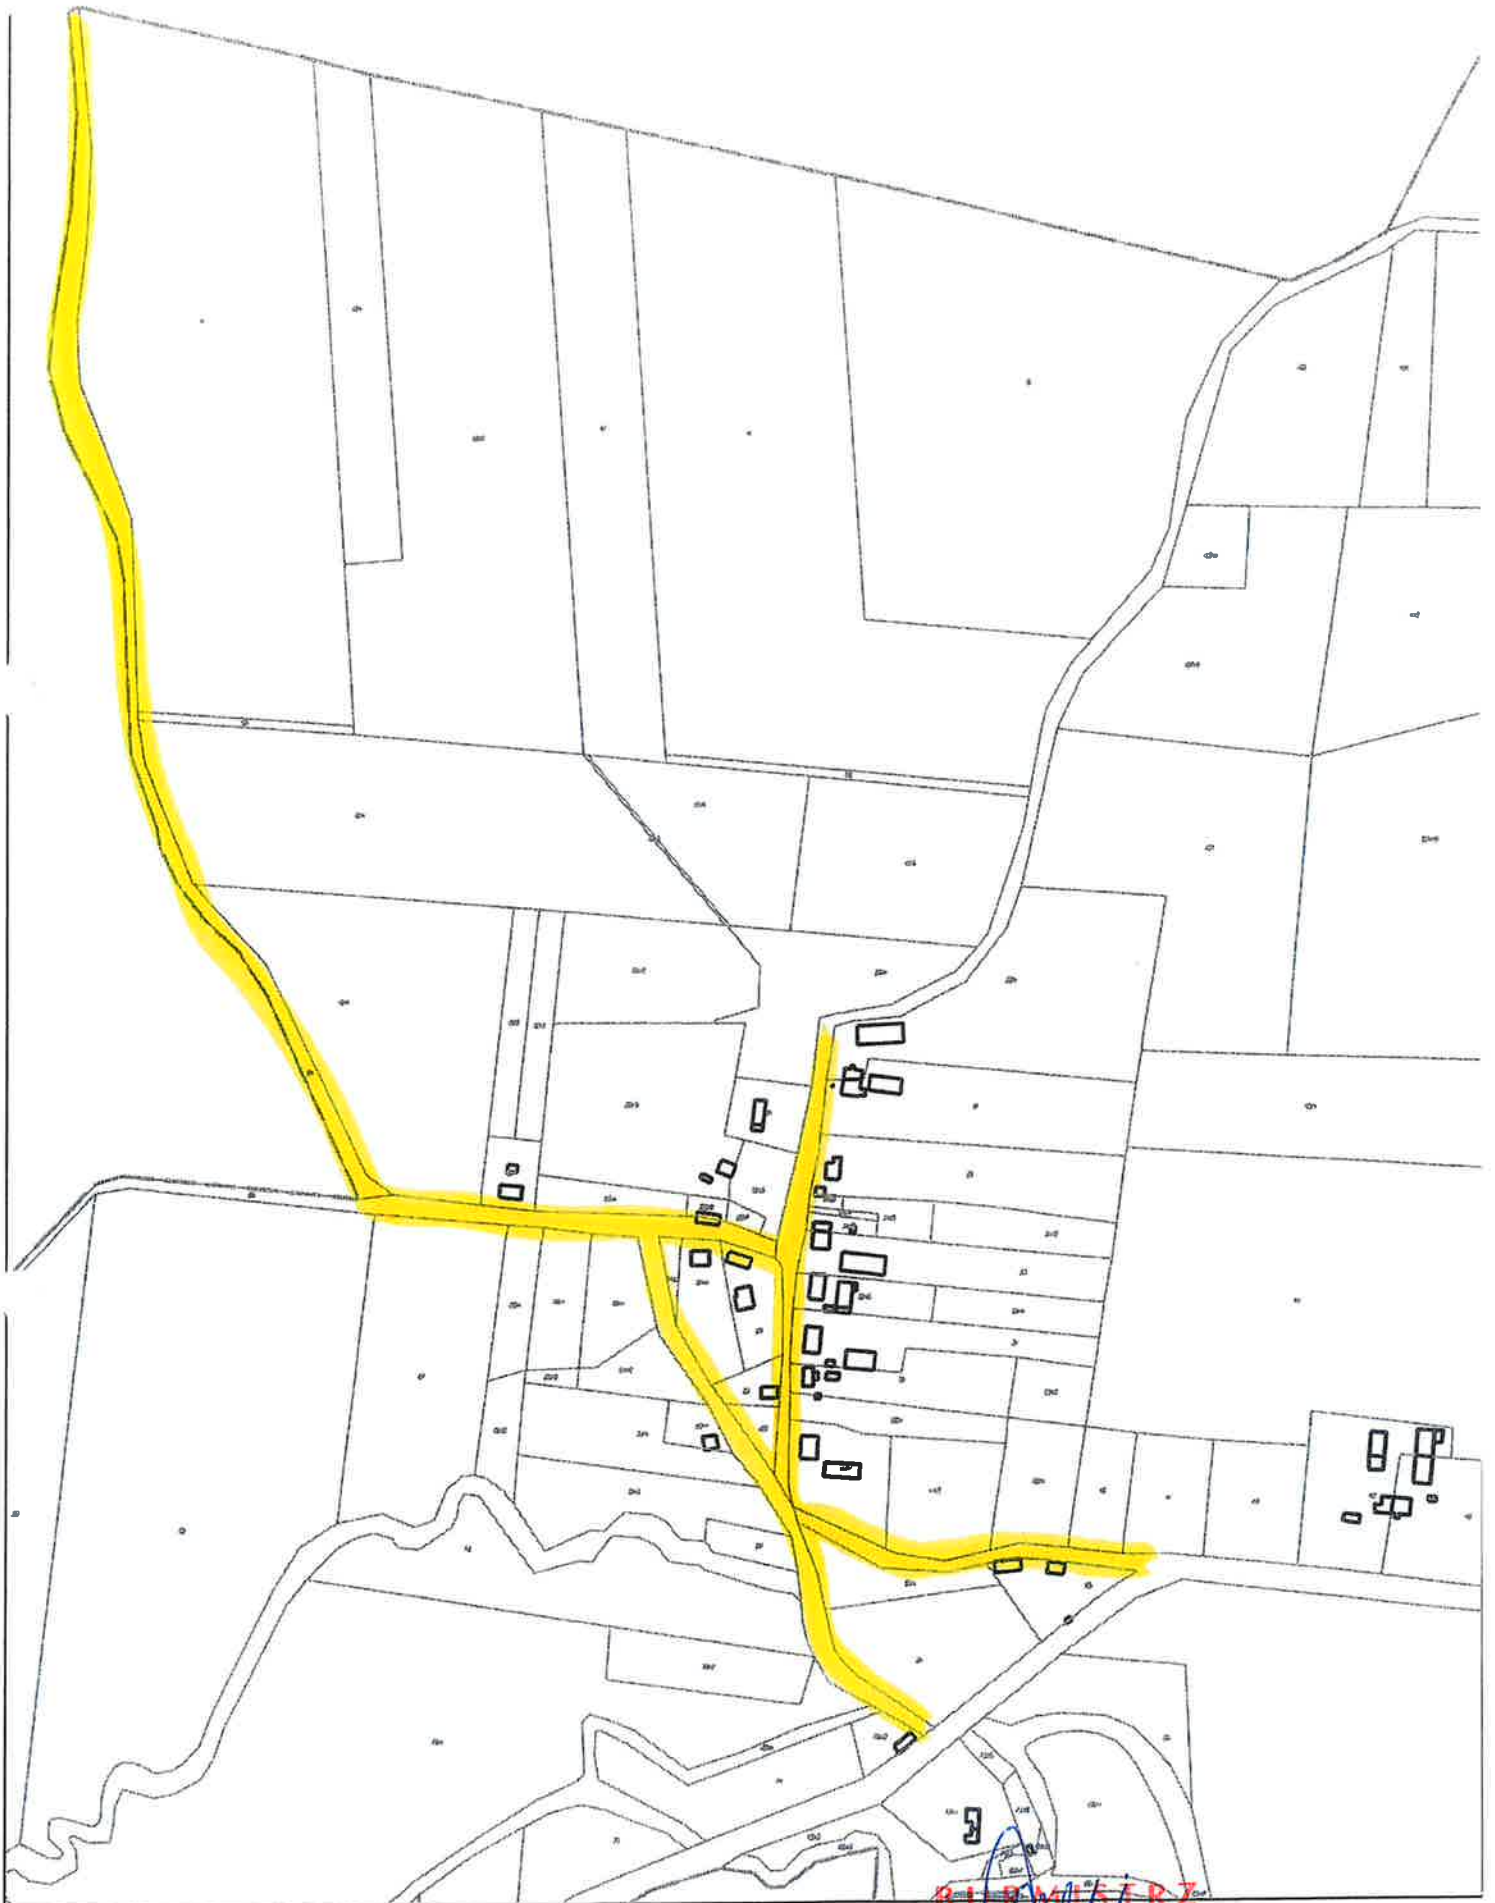

LOŹNIK **URMISTRZ**
Kazimierz Kiejdo

0,40 km
1,20 km

BURMISTRZ

Kazimierz Kiejdo

ŁOŹNIK

0,25 km

↑
Pluty

↘
Pieniężno

BURMISTRZ

Kazimierz Giejdo

PEŁTY

0,20 km

BURMISTRZ
Kazimierz Kiejdo

GLĄDY - KOWALE

 2,10 km
 0,30 km

CZĘŚĆ IV

BURMISTRZ
Kazimierz Hiejdo

GŁĄDY - KOWALE

1,20 km

PLUTY

BURMISTRZ

Kazimierz Kiejdo

-  1,20 km
-  2,77 km

BURMISTRZ
Kazimierz Kiejdło

JEZIORKO

1,80 km
2,30 km

WOPY

8 URMISZCZ
Kazimierz Kiejdo
2,3 km