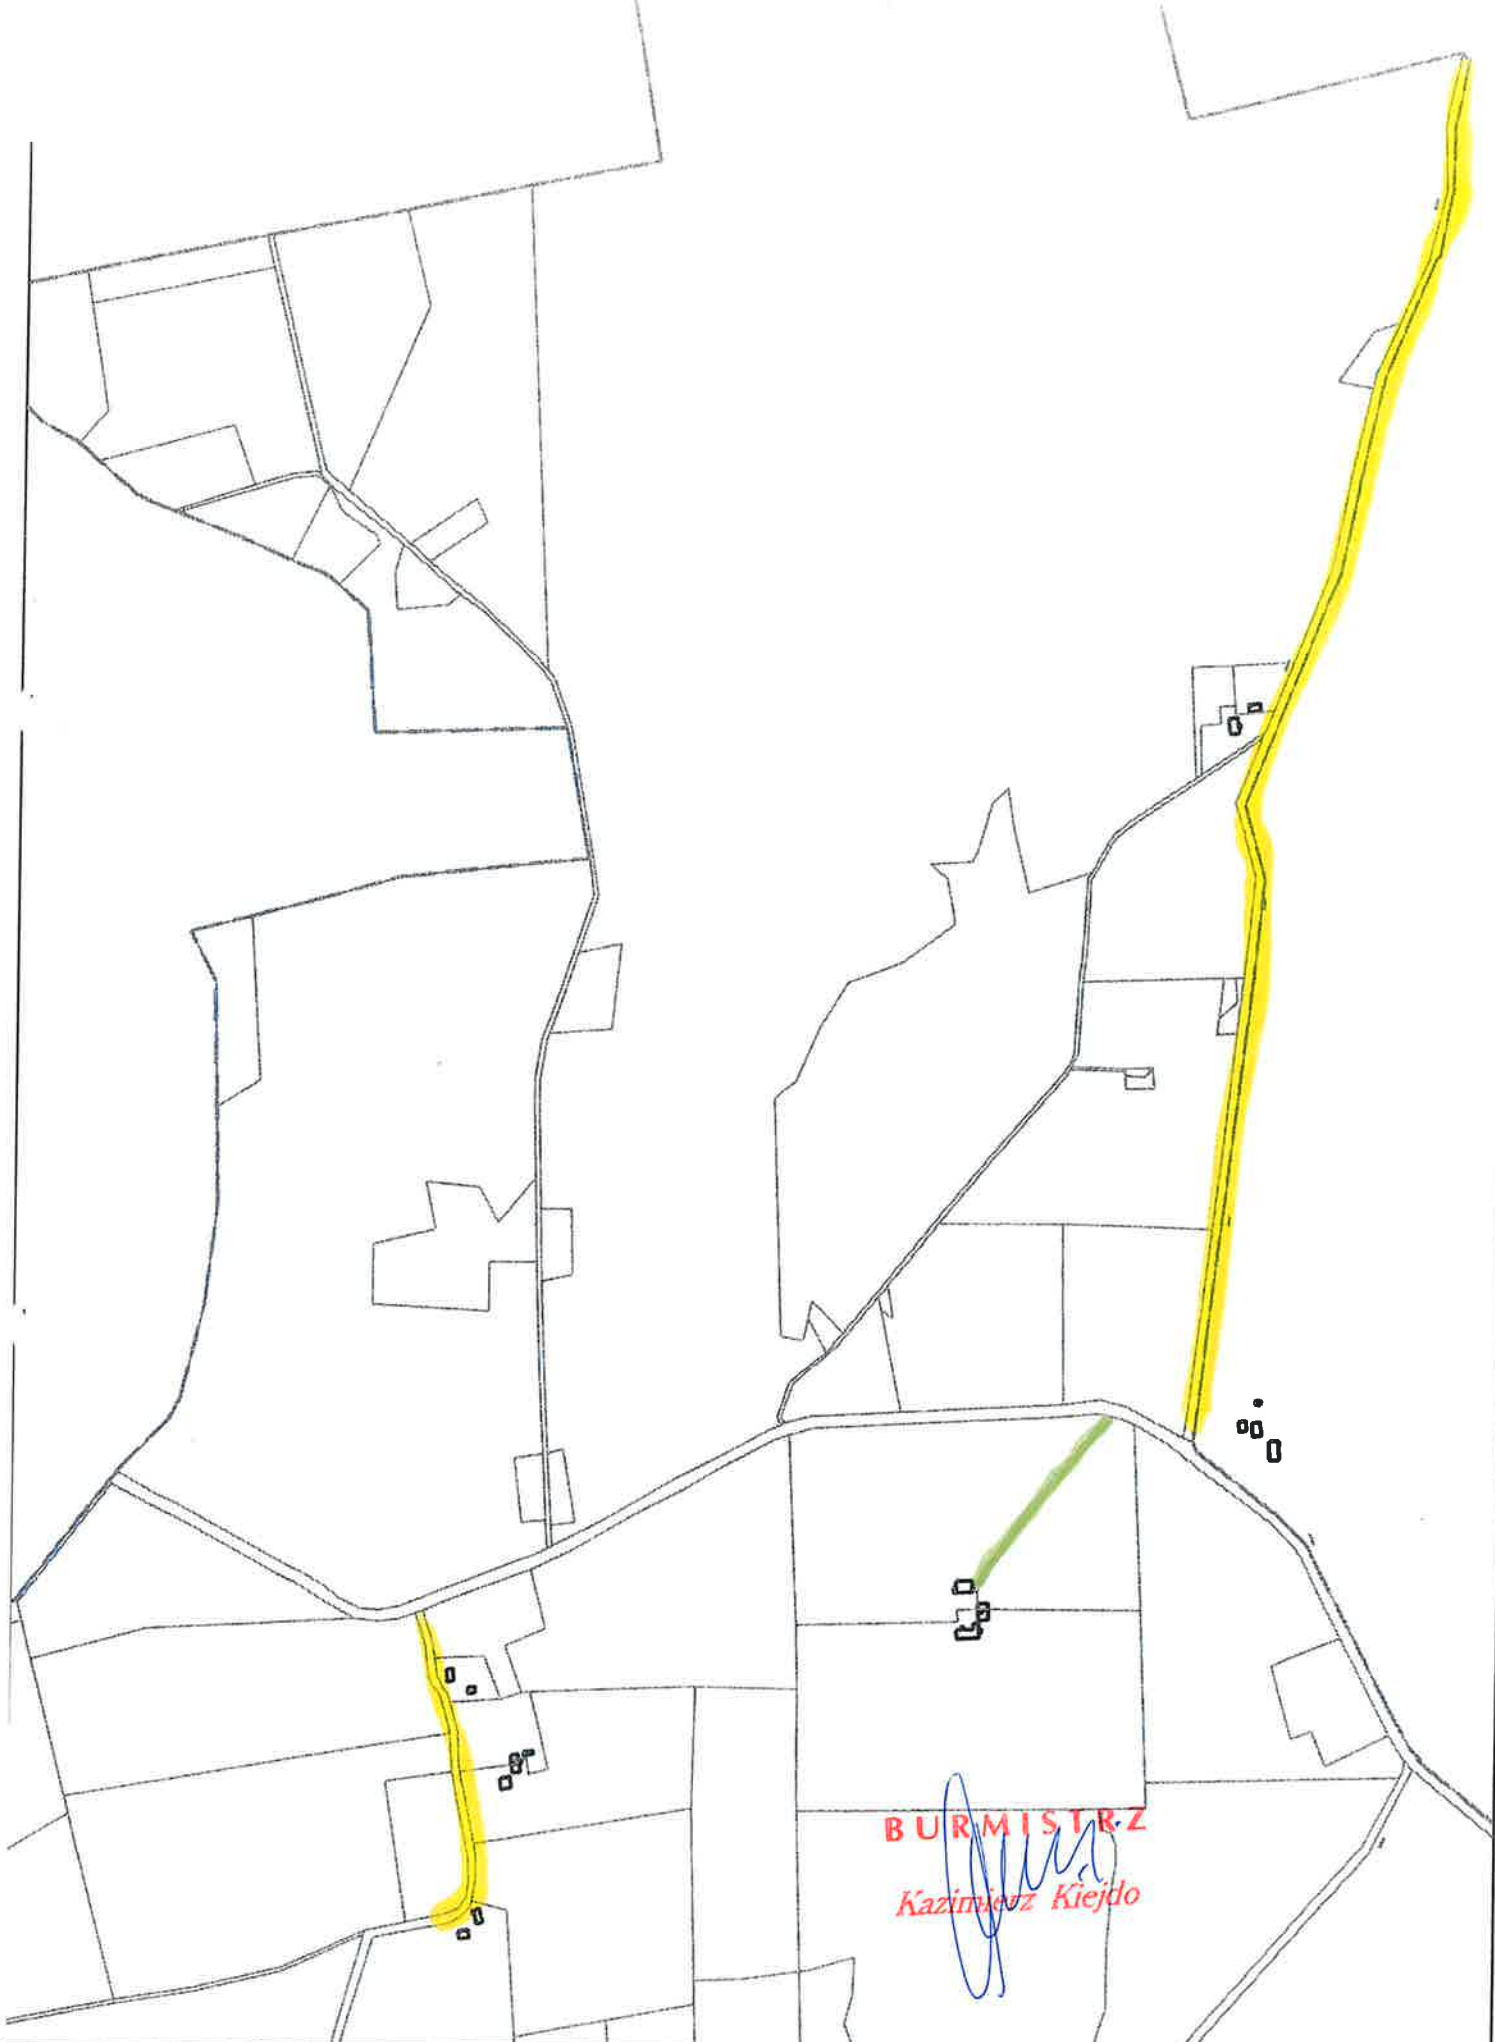

LOŹNIK **URMISTRZ**
Kazimierz Kiejdo

0,40 km
1,20 km

BURMISTRZ

Kazimierz Kiejdo

ŁOŹNIK

0,25 km

↑
Pluty

↘
Pieniężno

BURMISTRZ

Kazimierz Giejdo

PEŁTY

0,20 km

BURMISTRZ
Kazimierz Kiejdo

GLĄDY - KOWALE

 2,10 km
 0,30 km

CZĘŚĆ IV

BURMISTRZ
Kazimierz Hiejdo

GŁĄDY - KOWALE

1,20 km

PLUTY

BURMISTRZ

Kazimierz Kiejdo

-  1,20 km
-  2,77 km

BURMISTRZ
Kazimierz Kiejdło

JEZIORKO

1,80 km
2,30 km

WOPY

8 URMISZCZ
Kazimierz Kiejdo
2,3 km