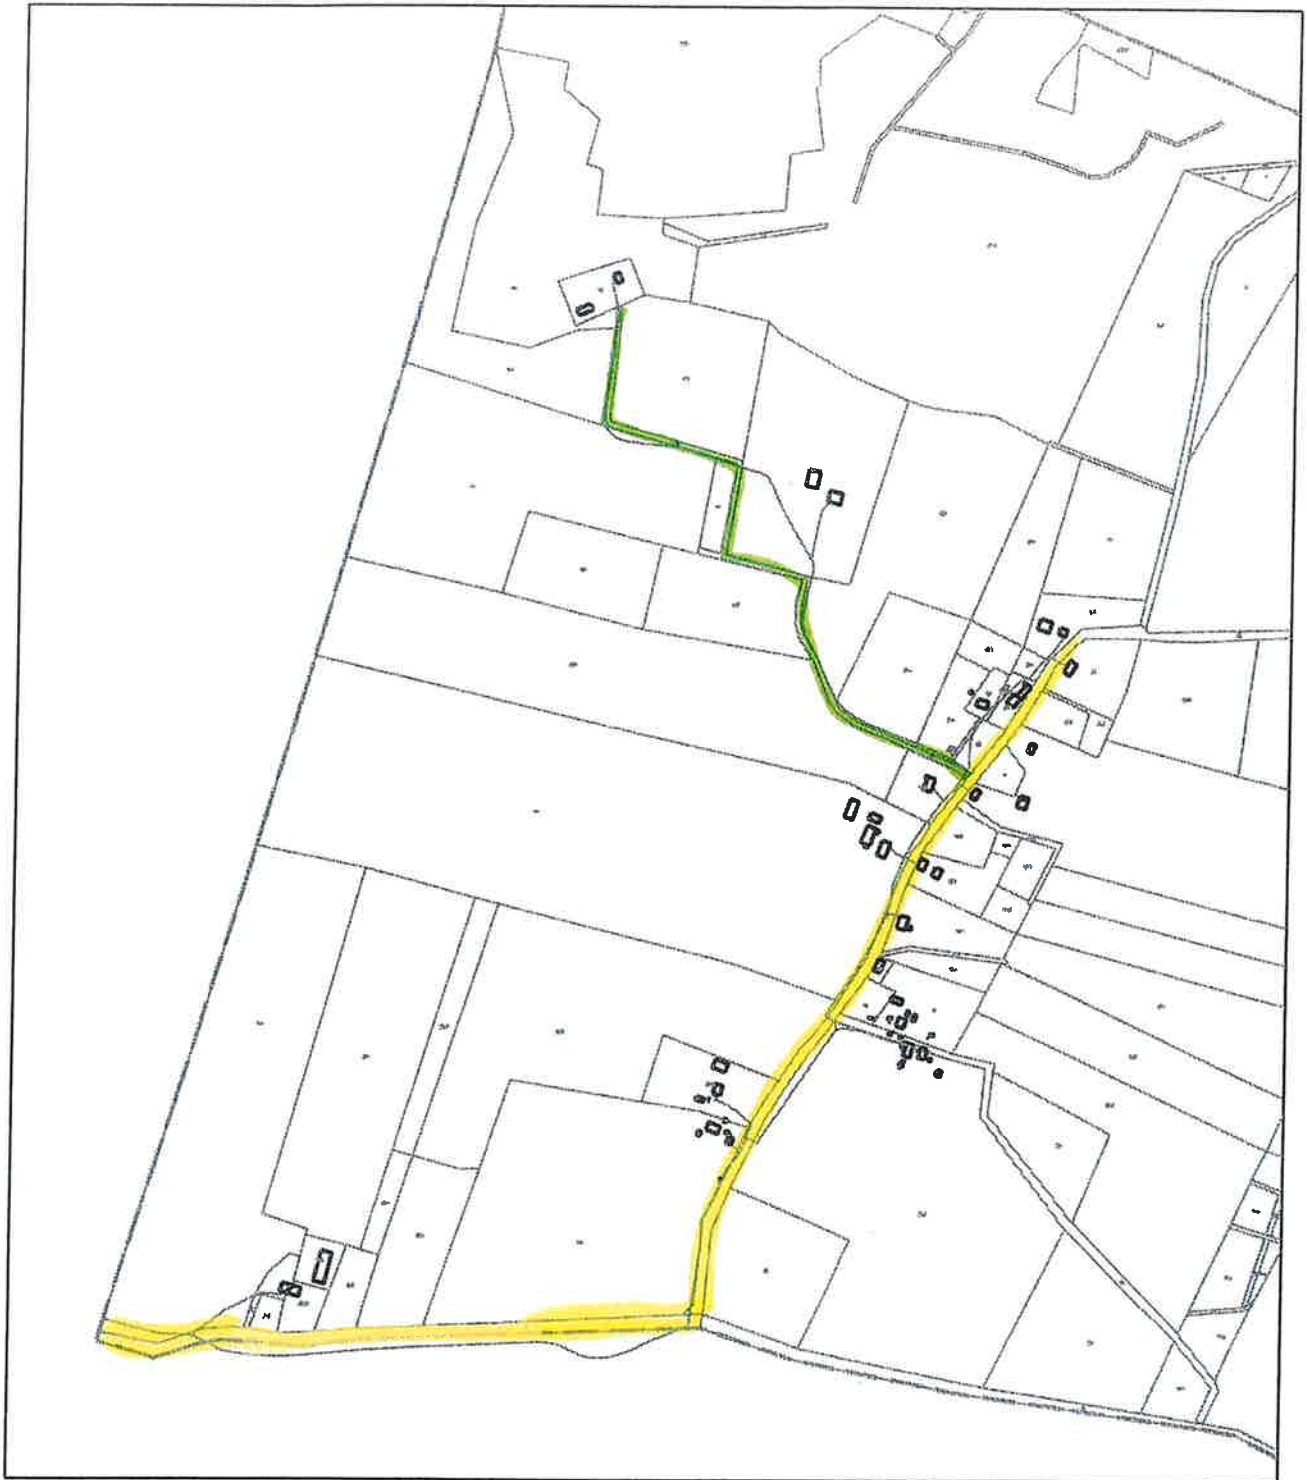

**RADZIEJEWO**

**BURMISTRZ**

*Kazimierz Giejdo*

0,40 km  
2,90 km

CZEŚĆ V

**RADZIEJEWO**

BURMISTRZ  
*[Signature]*  
Kazimierz Kiejdo

LECHOWO

1,75 km  
3,70 km

**BURMISTRZ**  
*Kazimierz Kiejdo*

**LECHOWO**

3,50 km  
1,95 km

**JESIONOWO**

**BURMISTRZ**  
0,78 km  
0,30 km  
*Kazimierz Kiejdo*

**NIEDBAŁKI**

1,70 km  
0,90 km

**BURMISTRZ**

*Kazimierz Kiejdo*

**BURMISTRZ**  
*Kazimierz Kiejdo*

**LUBIANKA**

1,80 km