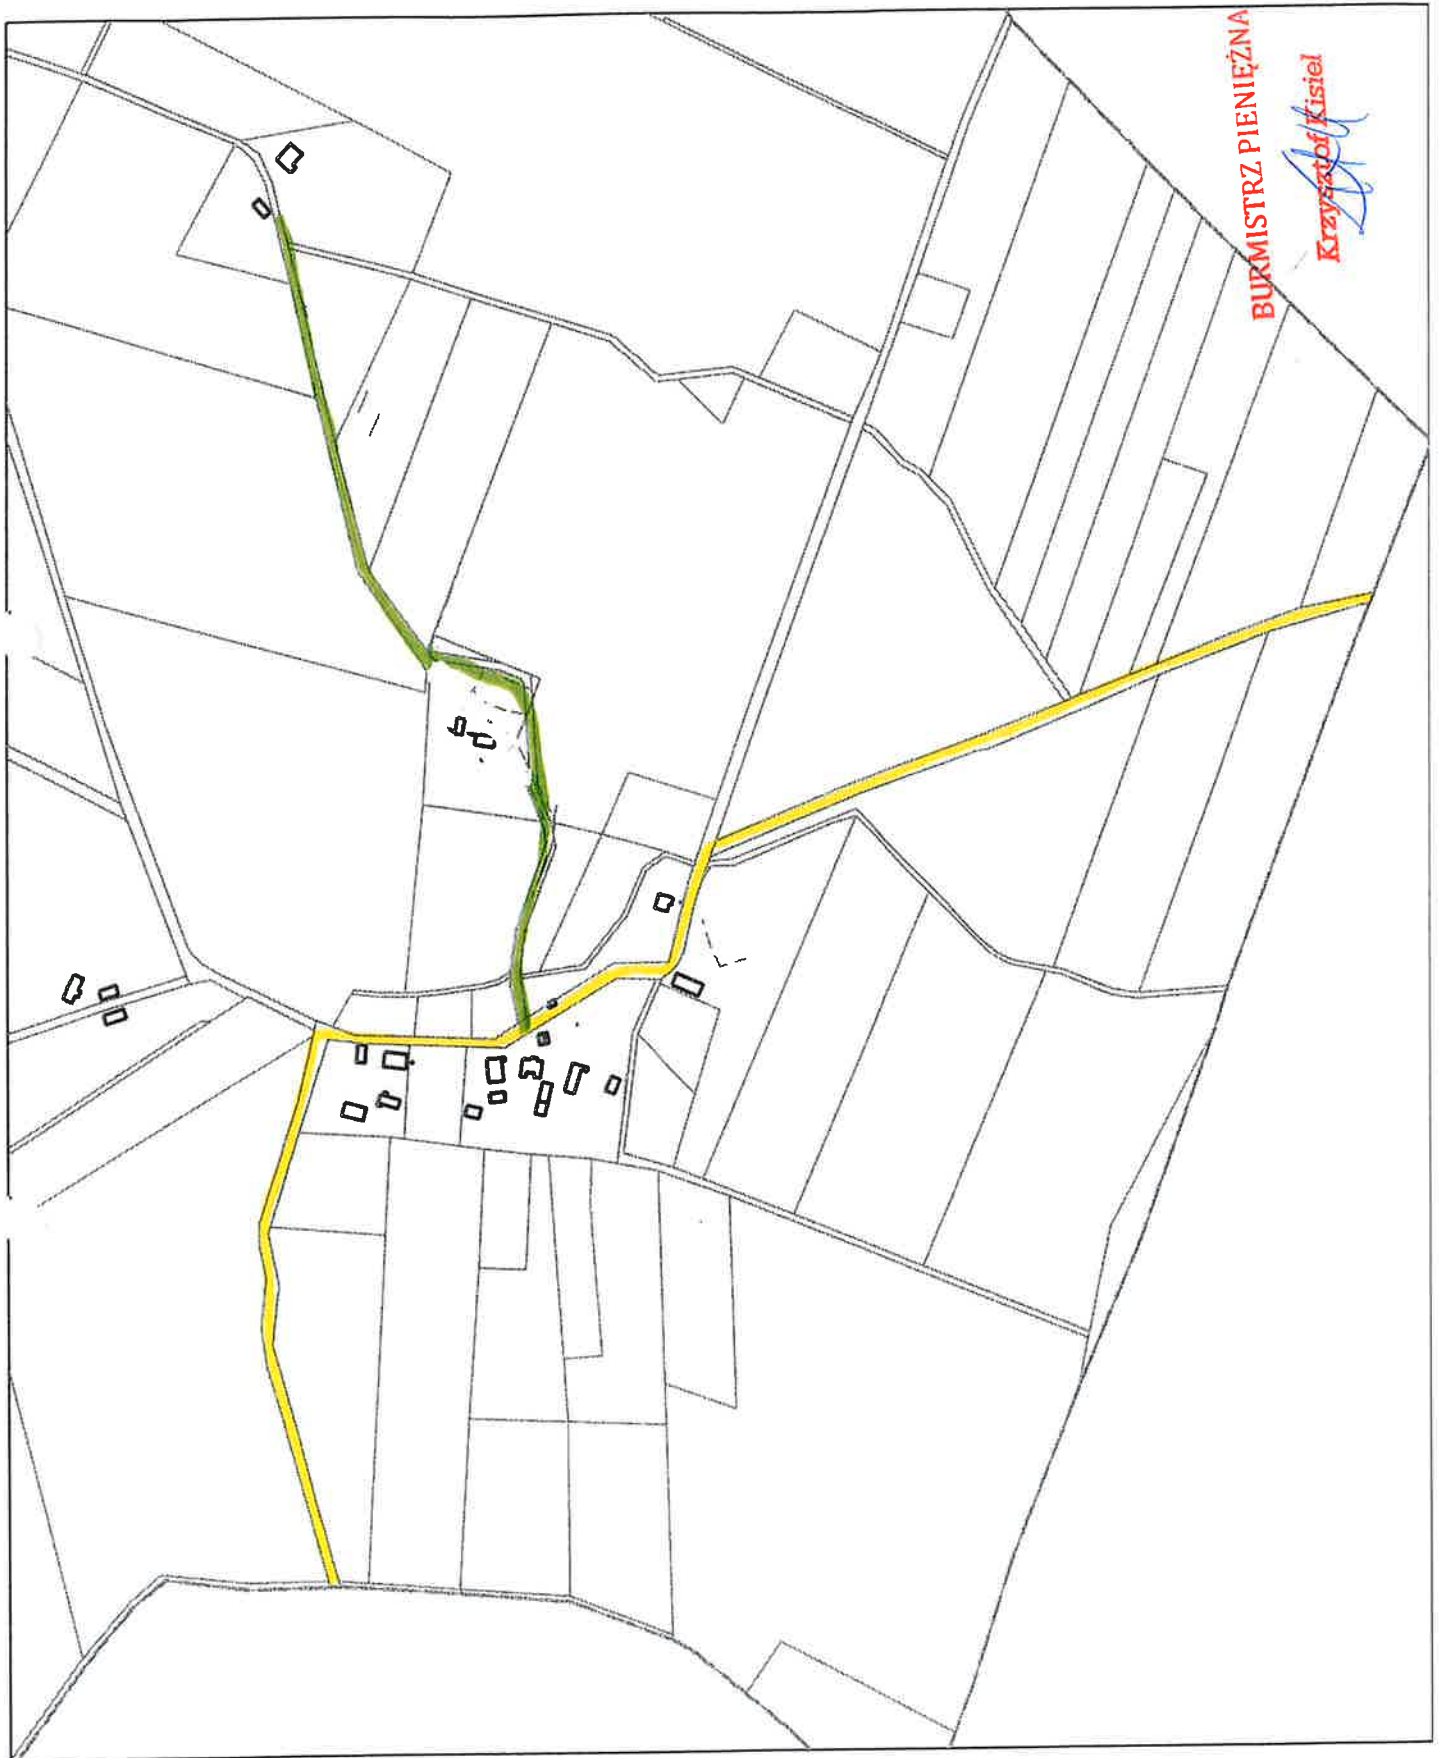

KIERSINY

 **0.19 km**

BURMISTRZ PIENIEŻNA
Krzysztof Kisiel

PIOTROWIEC

 0,79 km

 0,31 km

BURMISTRZ PIENIEŻNA

Krzysztof Kisiel

 0,5 km
 1,4 km

SAWITY

CZĘŚĆ I

SAWITY

1,0 km

BURMISTRZ PIENIEŻNA
Krzysztof Kisiel

BURMISTRZ PIENIEŻNA
Krzysztof Kisiel

GAUDYNY

1,7 km
0,9 km

CZEŚĆ I

ŻUGIENIE

3,6 km
1,0 km

BURMISTRZ PIEMIĘŻNA

Krzysztof Kisiel

ŻUGIENIE

2,2 km
1,3 km