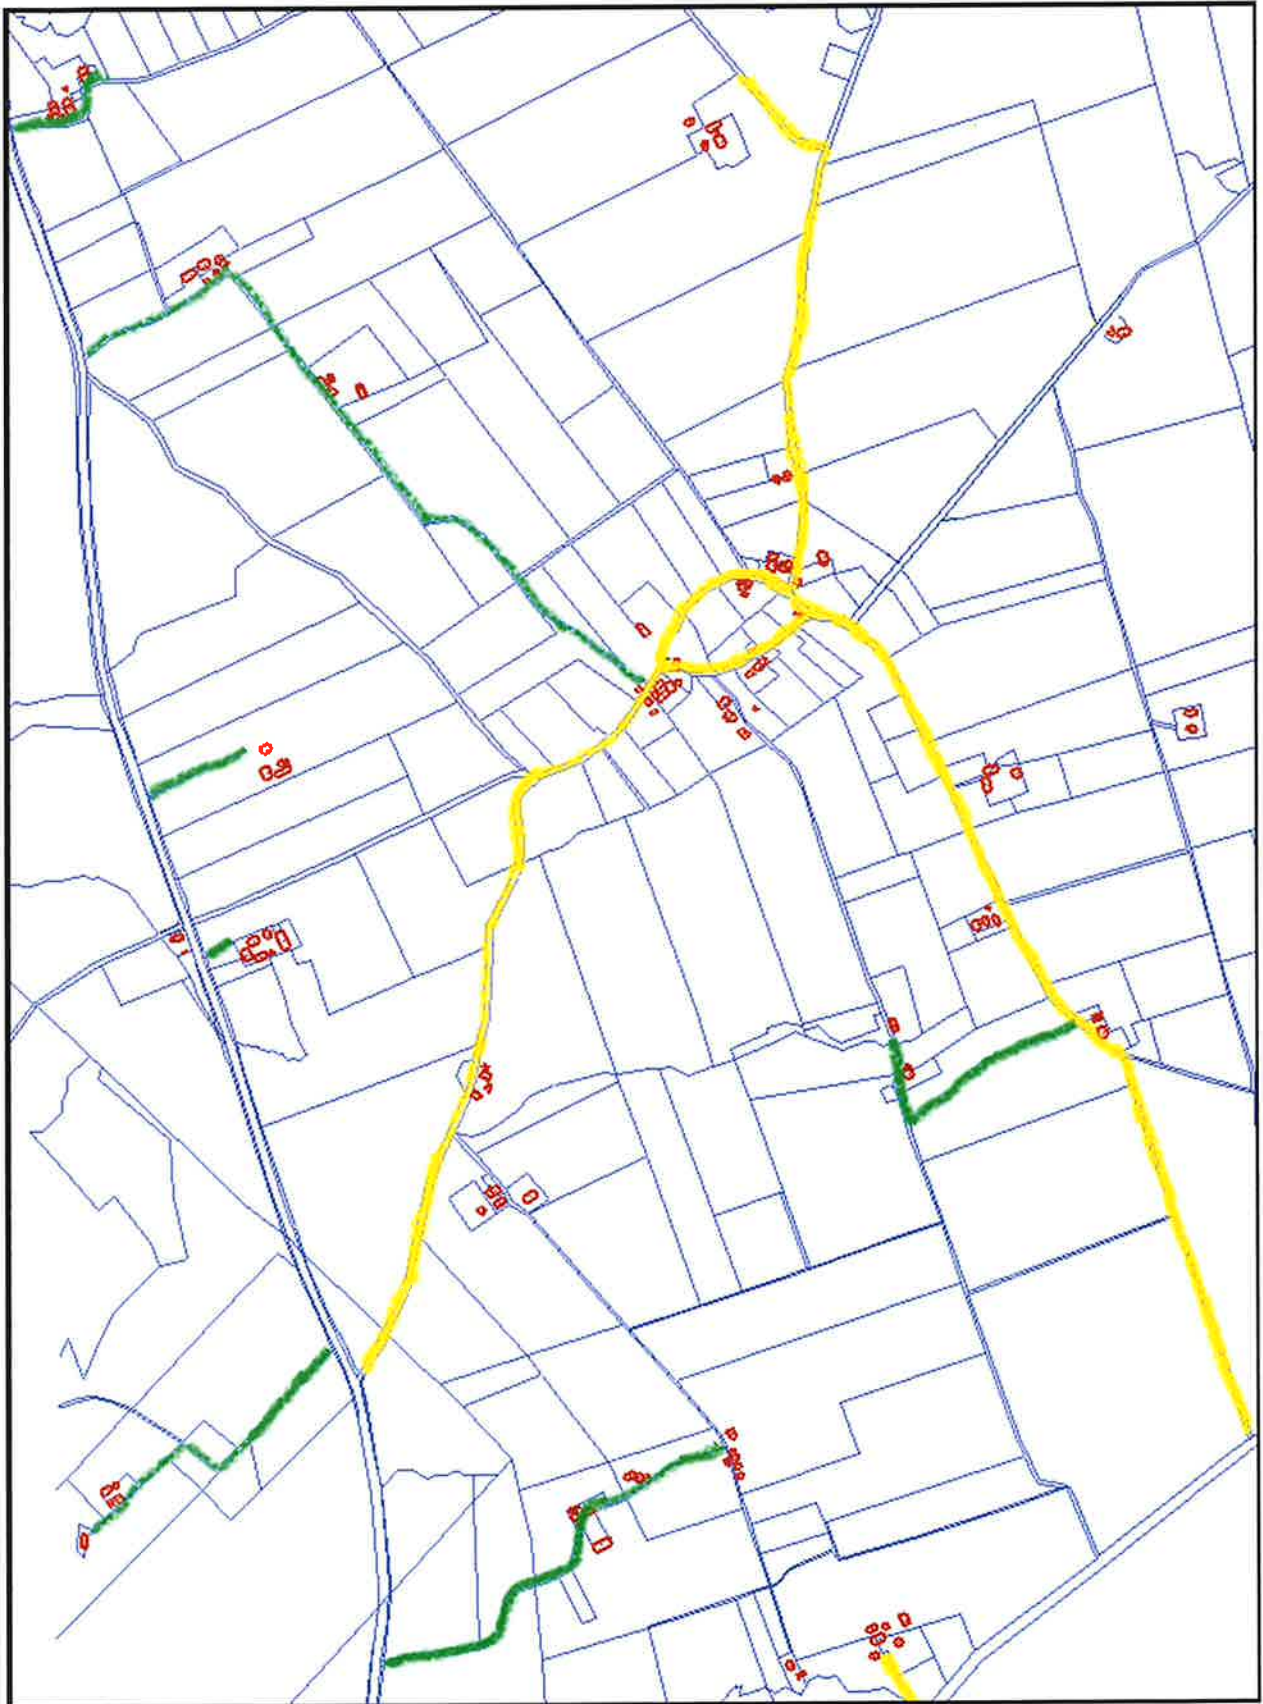

1,4 km

CIESZĘTA ul. Łąkowa

BURMISTRZ PIENIEŻNA

Krzysztof Kisiel

BOROWIEC

 1,16 km

BURMISTRZ PIENIĘŻNA

Krzysztof Kisiel

0,5 km

PAJTUNY

BURMISTRZ PIENIEŻNA

Krzysztof Kisiel

ŁAJSY

1,60 km
2,00 km

BURMISTRZ PIENIĘŻNA
Krzysztof Kisiel

ŁAJSY

0,55 km

6,00 km

BURMISTRZ PIENIĘŻNA

Krzysztof Kisiel

RÓŻANIEC

 5,0 km

 3,9 km

BURMISTRZ PIENIĘŻNA