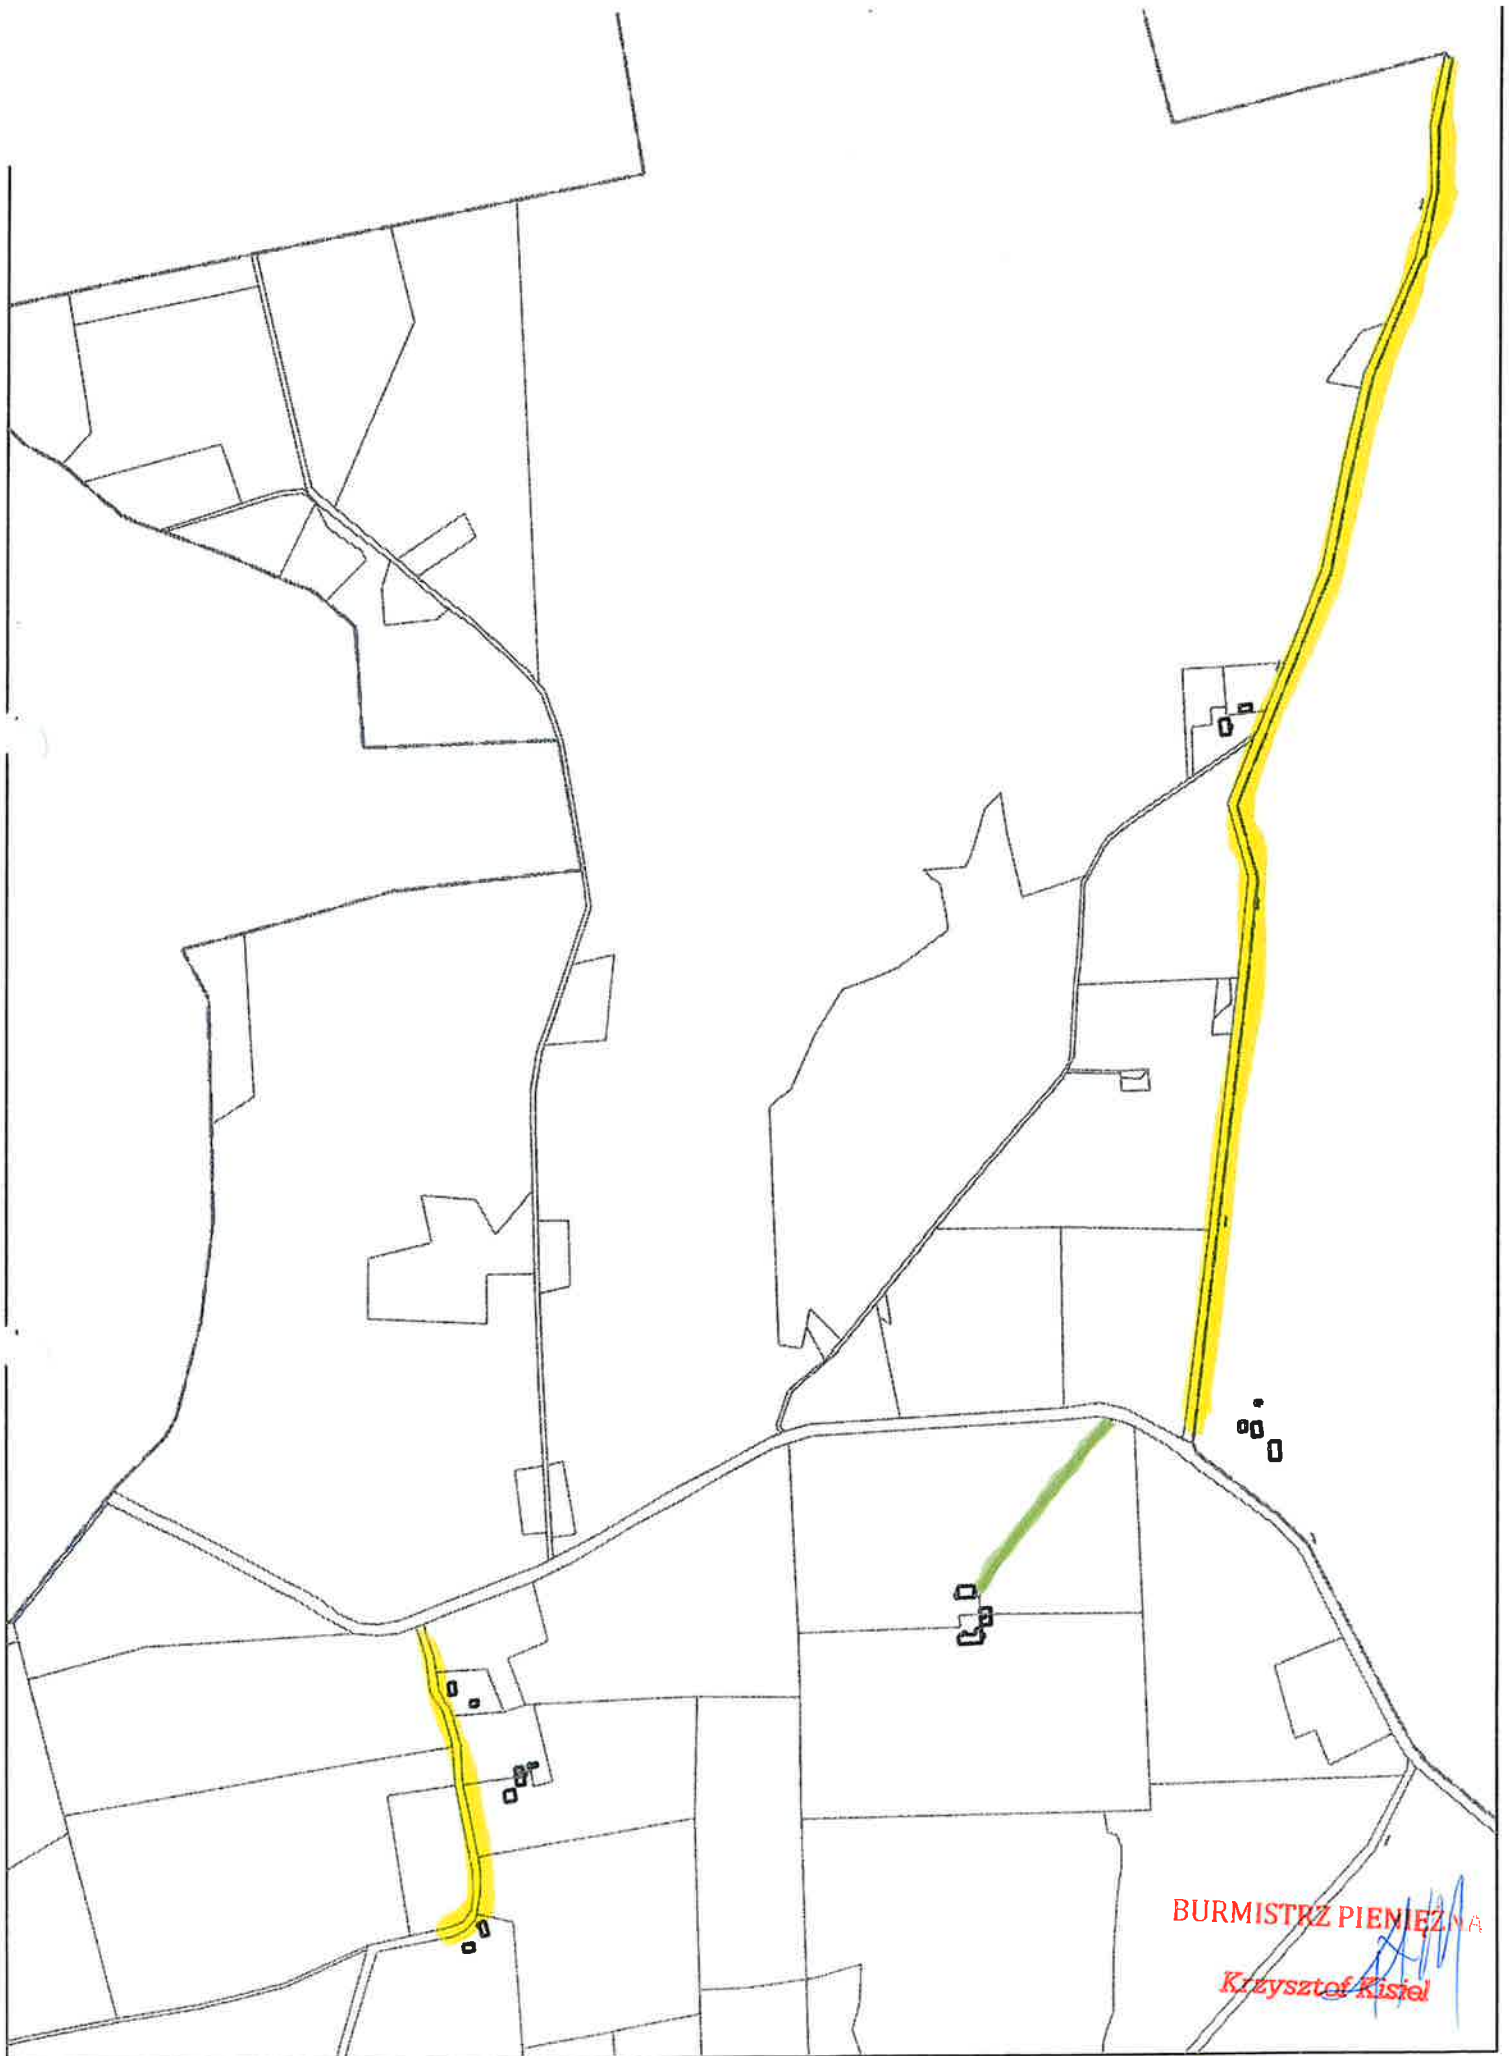

BURMISTRZ PIENIEŻNY

Krzysztof Kisiel

ŁOŹNIK

0,40 km
1,20 km

BURMISTRZ PIENIĘŻNA

Krzysztof Kisiel

ŁOŹNIK

 0,39 km

BURMISTRZ PIENIĘŻNA

Krzysztof Kisiel

0,20 km

GLĄDY - KOWALE

2,10 km
0,30 km

BURMISTRZ PIENIEŻNA
Krzysztof Kisiel

GLĄDY-KOWALE

 0,21 km

WOPY

— 2,3 km

BURMISTRZ PIENIEŻNA

Krzysztof Kisiel