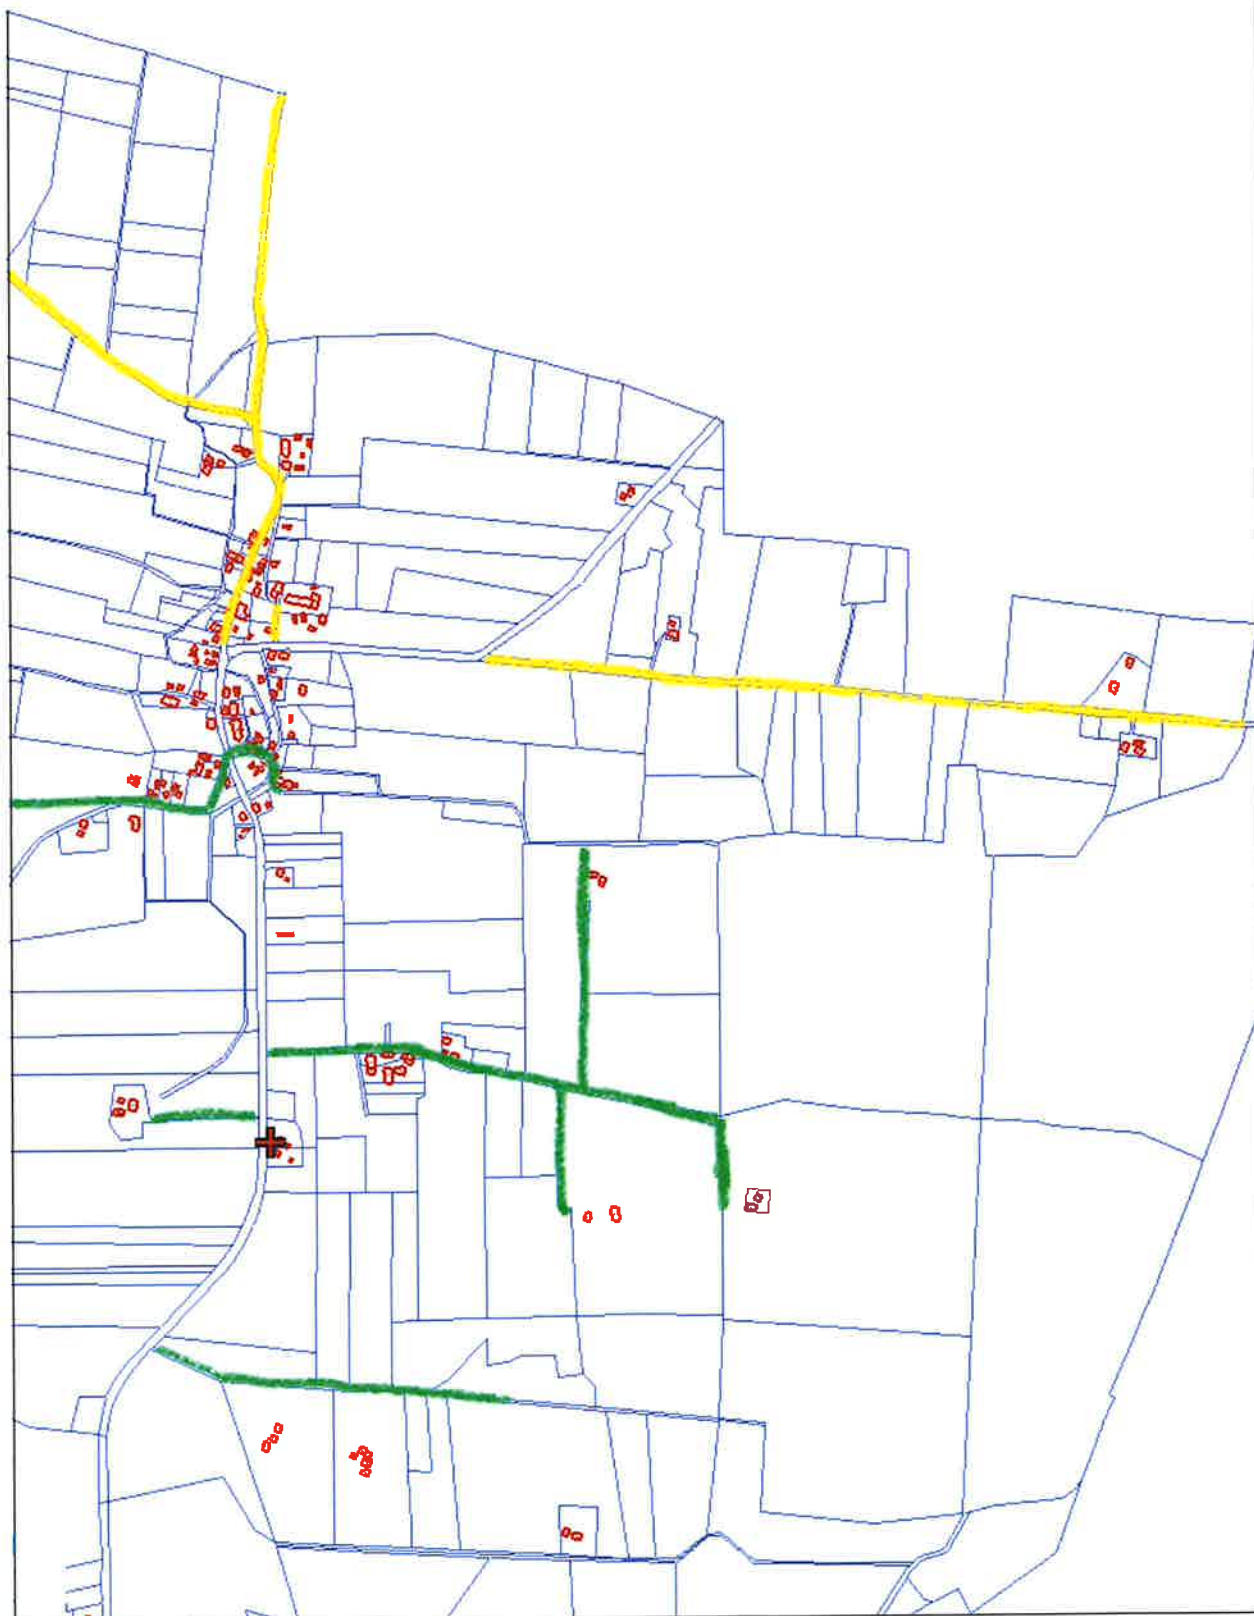

RADZIEJEWO

0,40 km
2,90 km

BURMISTRZ PIENIĘŻNA

Krzysztof Kisiel

BURMISTRZ PIENIĘŻNA

Krzysztof Kisiel

RADZIEJEWO

0,56 km

8,97 km

LECHOWO

BURMISTRZ PIENIĘŻNA

Krzysztof Kisiel

LECHOWO

 3,50 km

 1,37 km

BURMISTRZ PIENIEŻNA

Krzysztof Kisiel

JESIONOWO

0,78 km
0,30 km

BURMISTRZ PIENIĘŻNA

Krzysztof Kisiel

NIEDBAŁKI

1,70 km
0,90 km

BURMISTRZ PIENIĘŻNA
Krzysztof Kisiel

1,69 km

BURMISTRZ PIENIĘŻNA

Krzysztof Kisiel