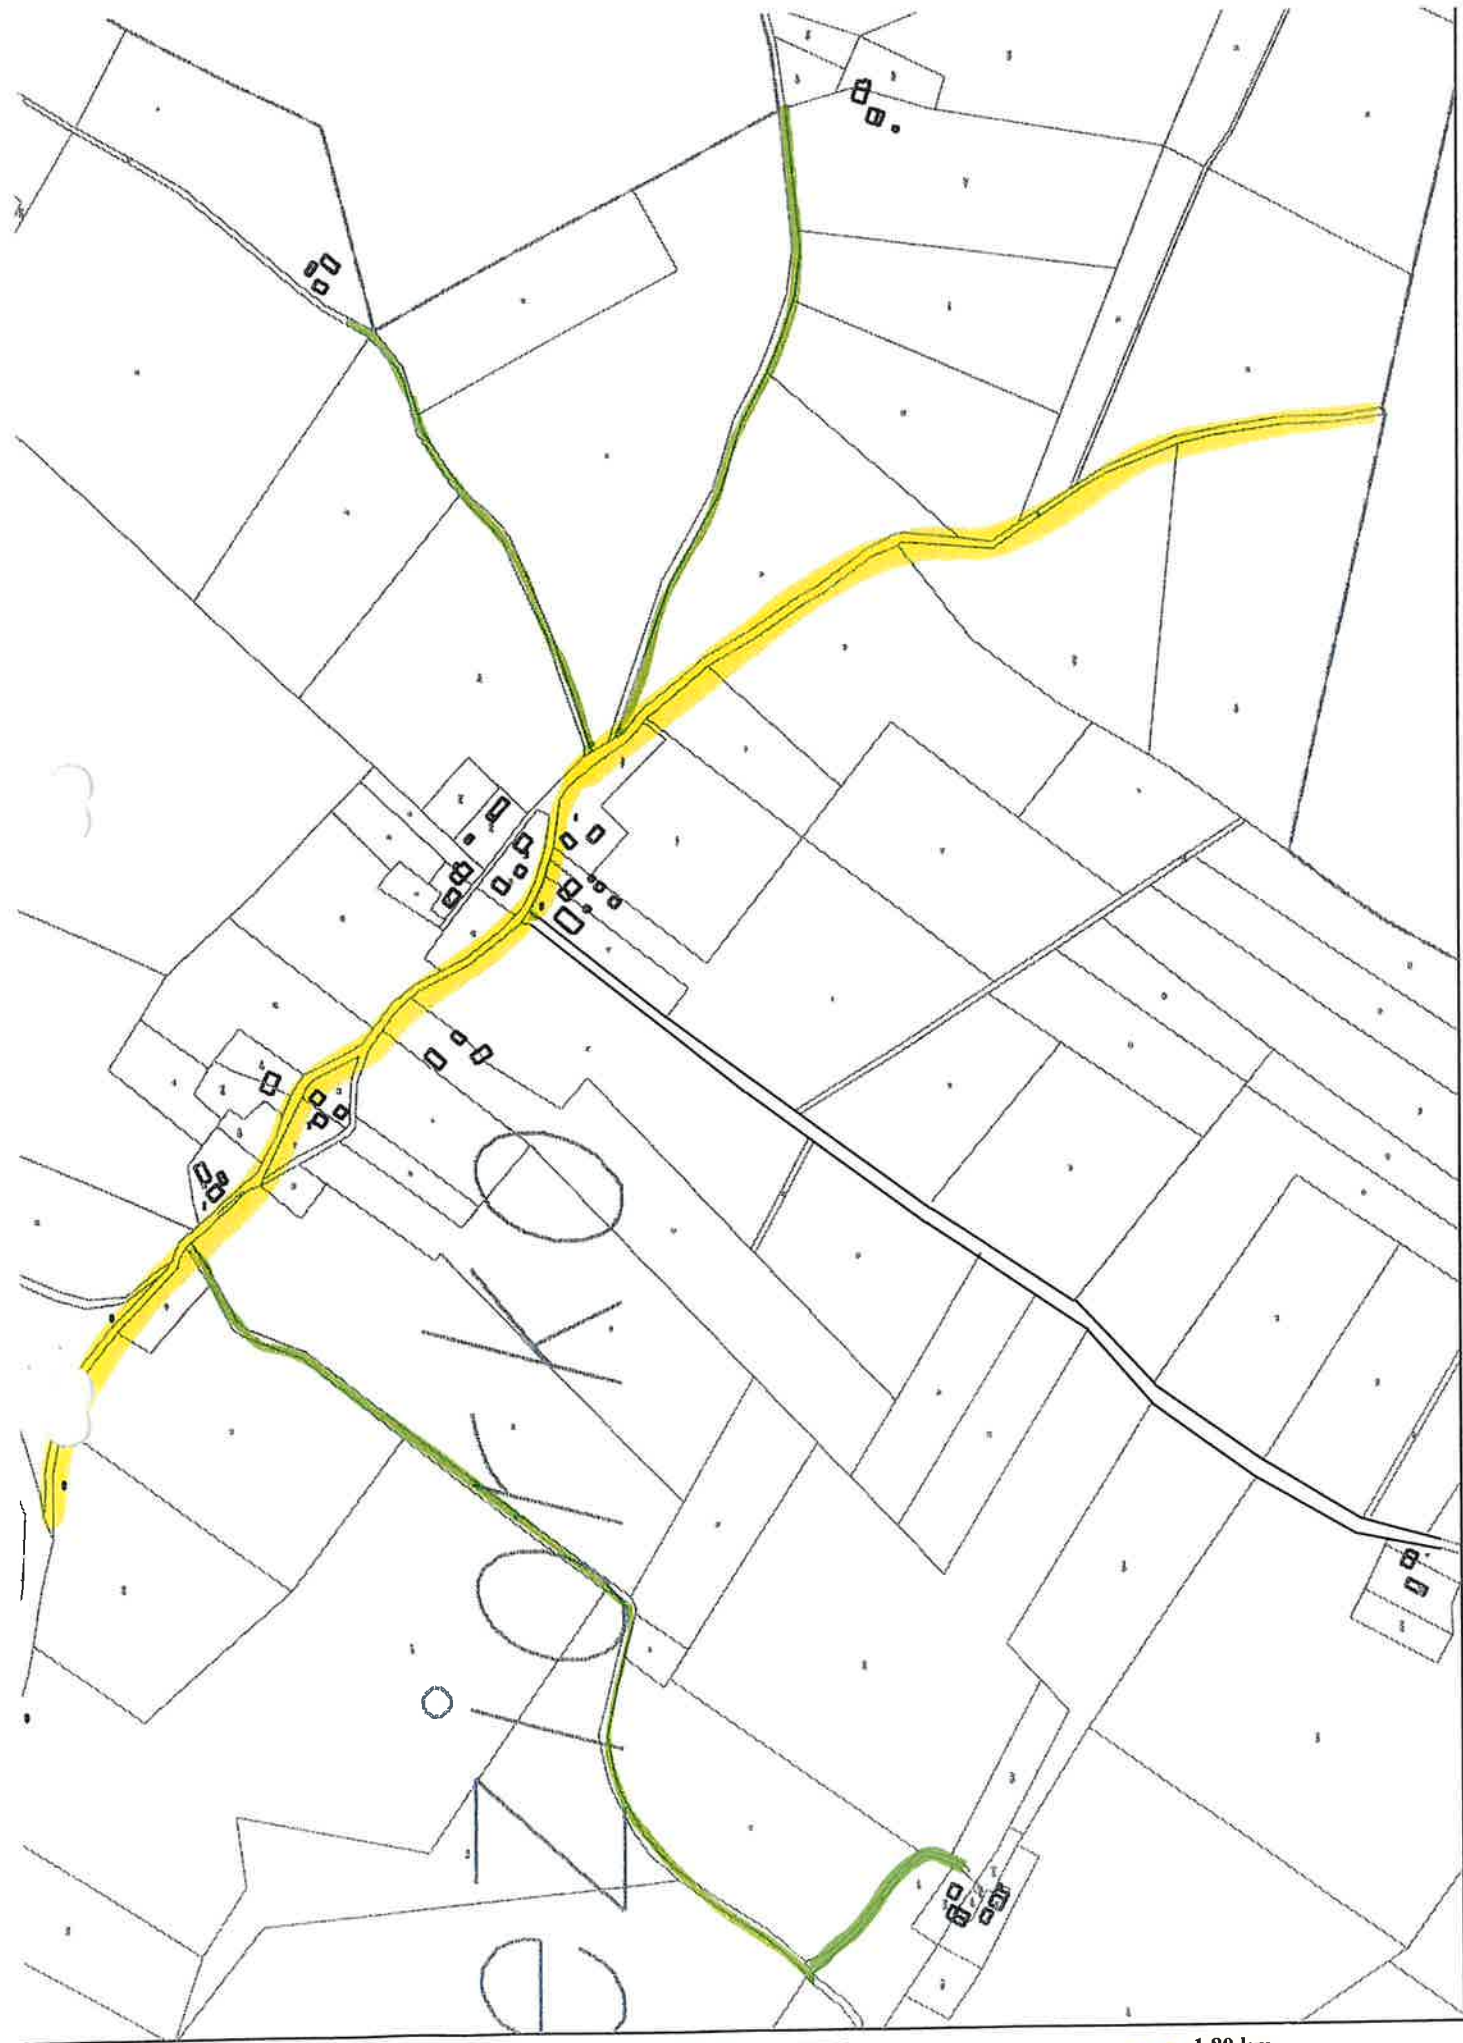

GLĄDY-KOWALE

 0,21 km

BURMISTRZ PIENIEŻNA

Krzysztof Kisiel

Lubianka wieś

BURMISTRZ MIENIĘŻNA
Krzysztof Kisiel

LUBIANKA

0,17 km

PLUTY

BURMISTRZ PIENIĘŻNA
Krzysztof Kisiel

 1,20 km
 2,77 km

JEZIORKO **BUKMISTRZ PIENIĘŻNA**

1,80 km
2,30 km

Krzysztof Kisiel

WOPY

2,3 km