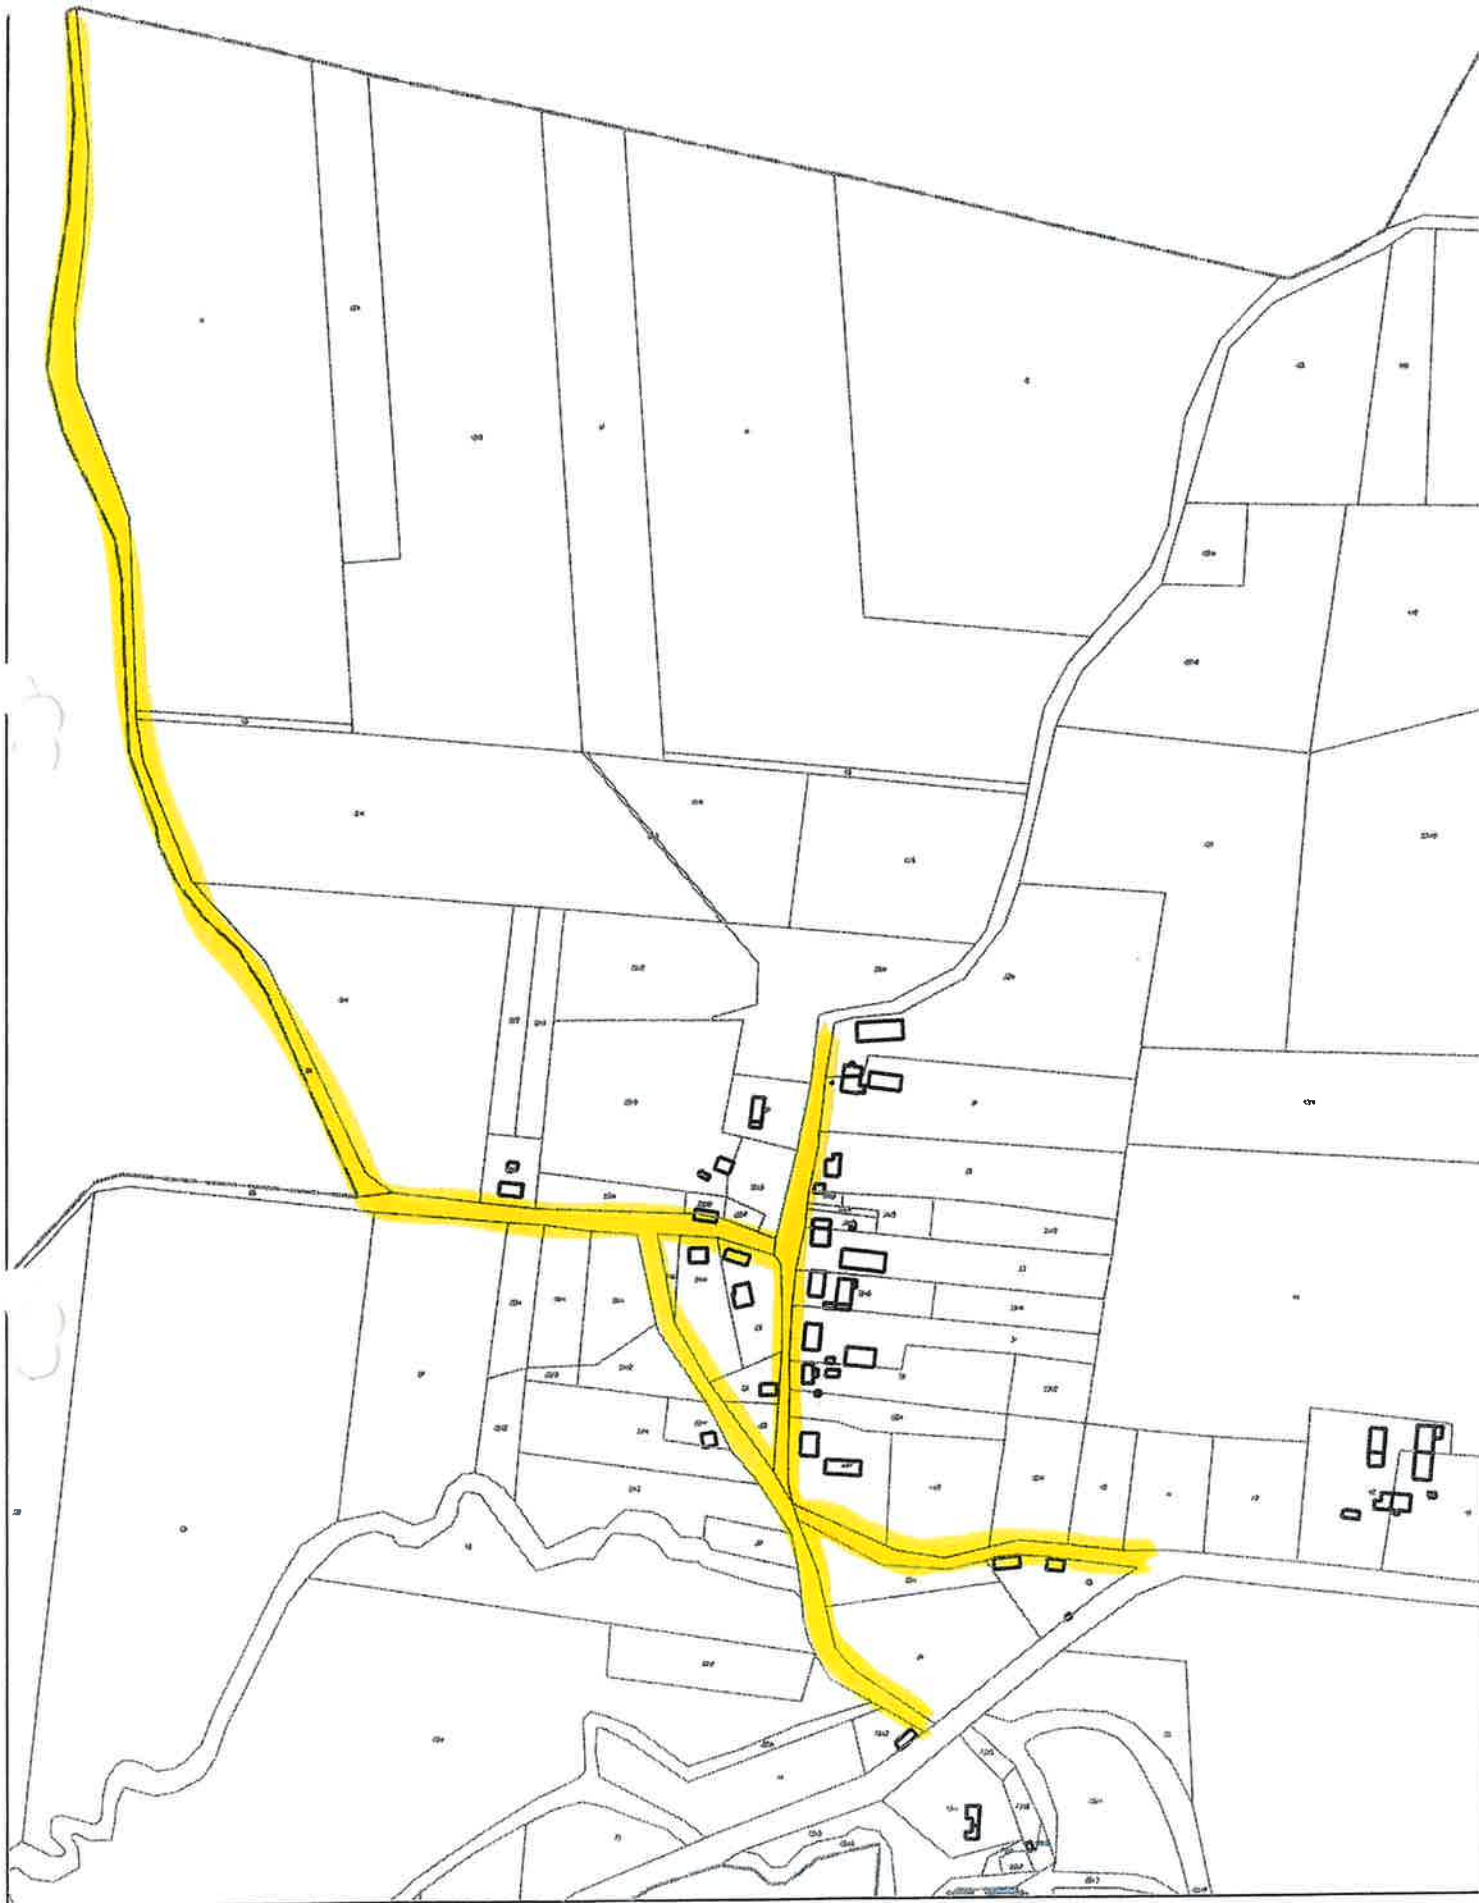

PLUTY

BURMISTRZ PIENIĘŻNA
Krzysztof Kisiel

 1,20 km
 2,77 km

JEZIORKO **BUKMISTRZ PIENIĘŻNA**

1,80 km
2,30 km

Krzysztof Kisiel

WOPY

2,3 km