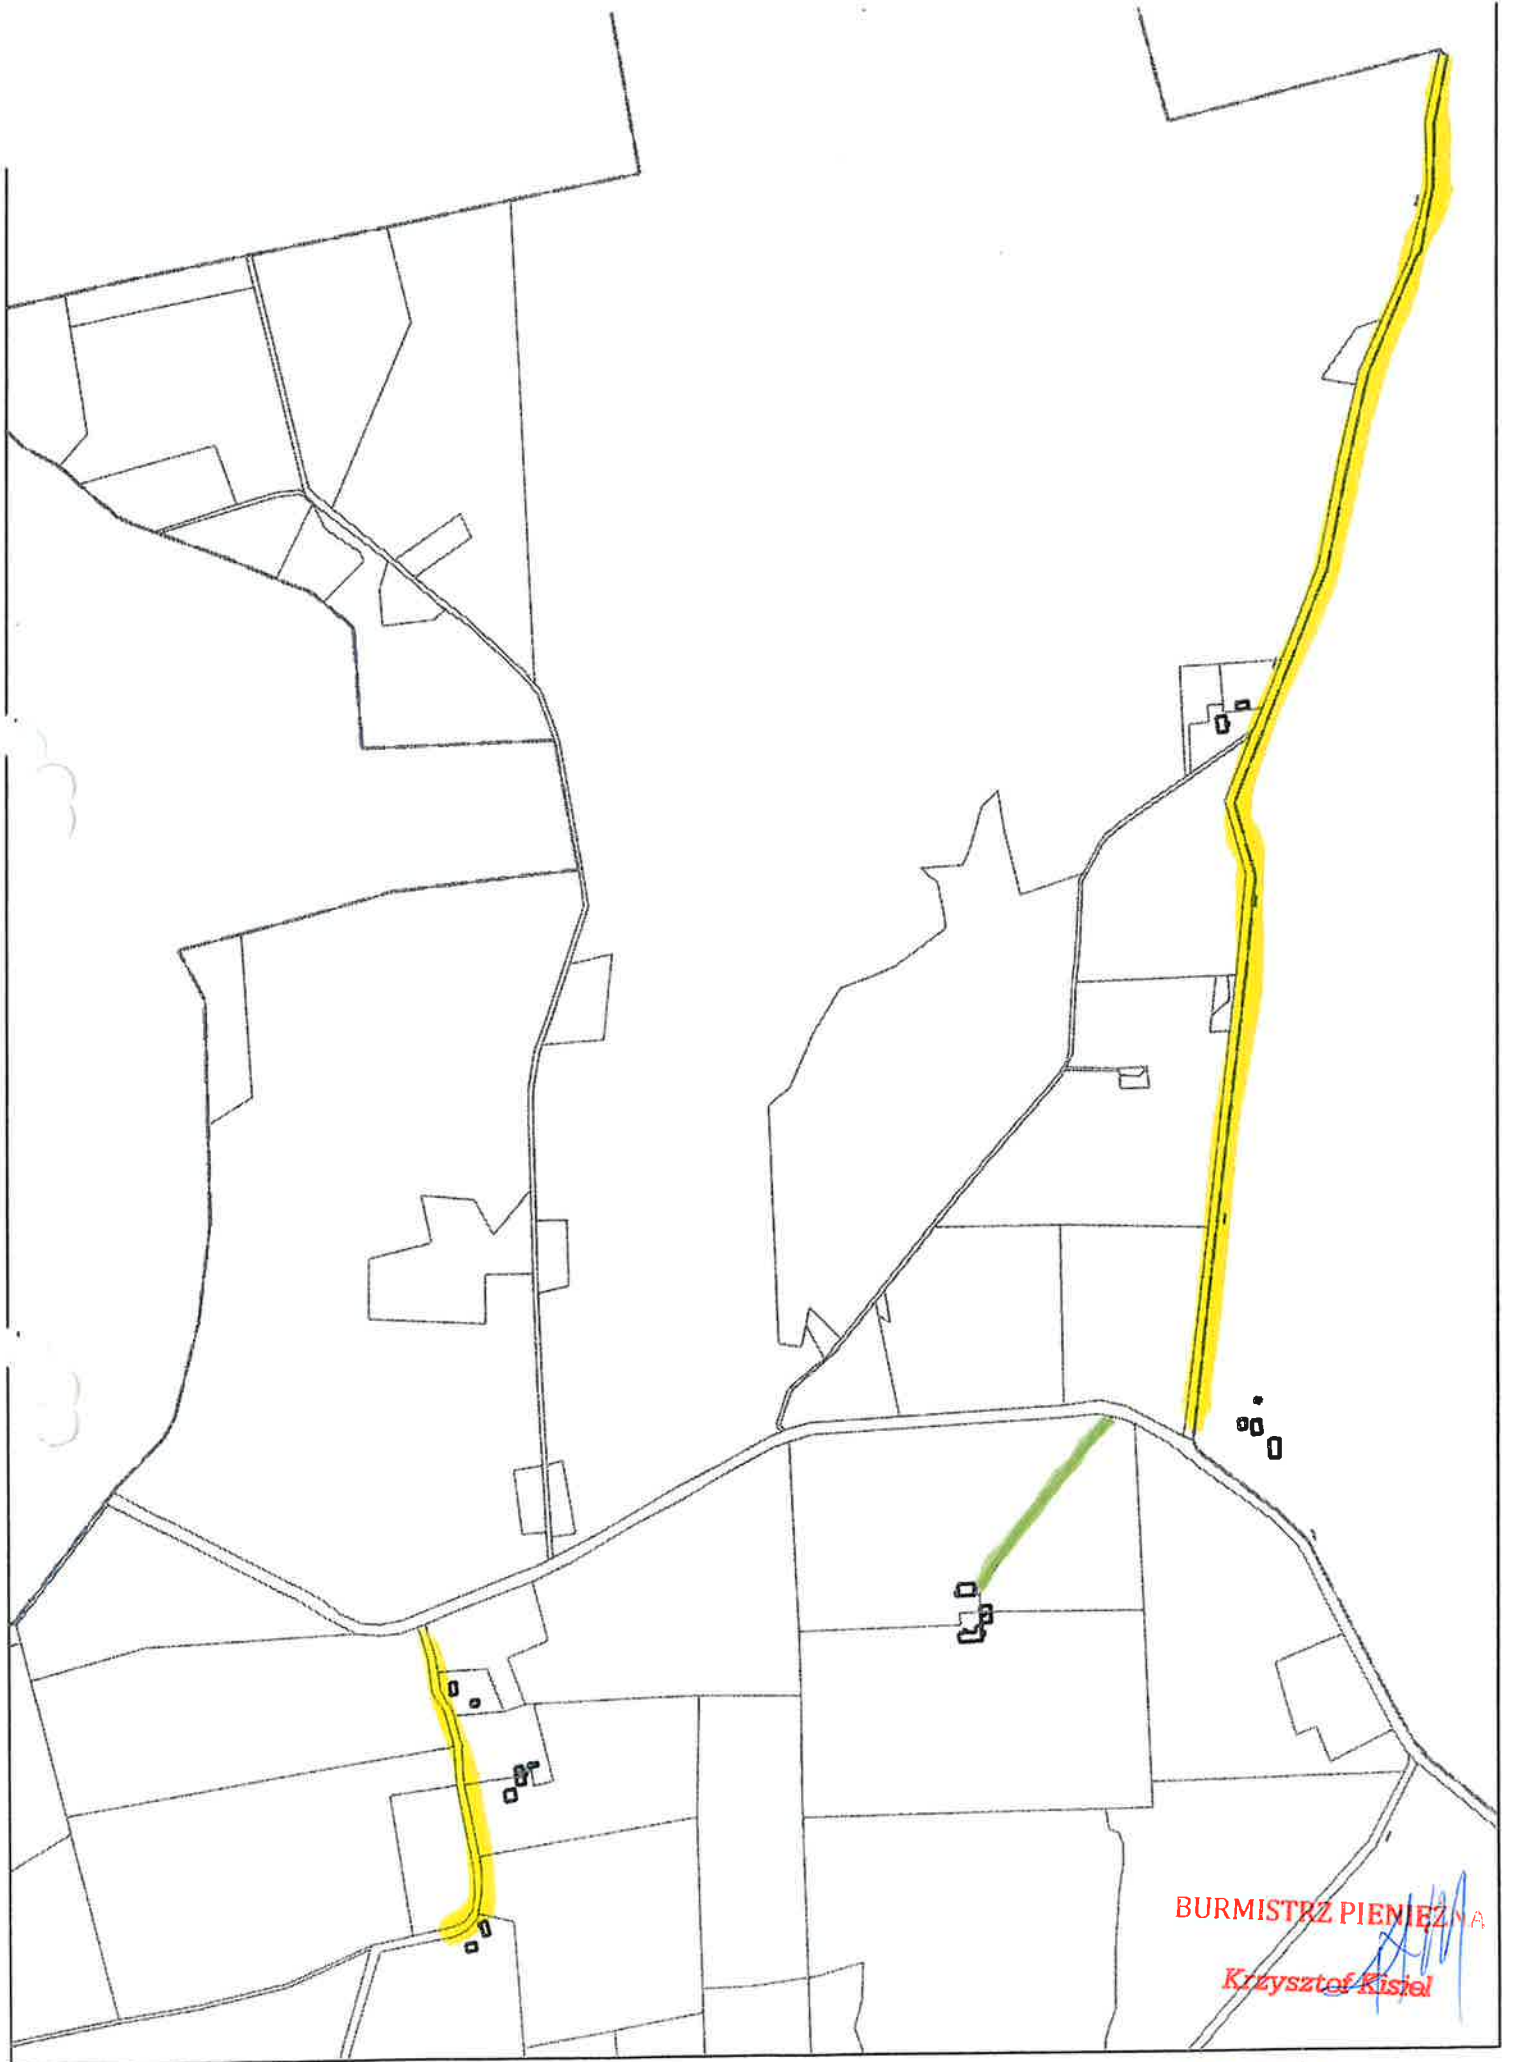

↑
Pluty

BURMISTRZ PIENIEŻNA

Krzysztof Kisiel

↓
Pieniężno

PEŁTY

0,20 km

GLĄDY - KOWALE

2,10 km
0,30 km

GLĄDY-KOWALE

 0,21 km

BURMISTRZ PIENIEŻNA

Krzysztof Kisiel

Lubianka wieś

BURMISTRZ MIENIĘŻNA
Krzysztof Kisiel

LUBIANKA

0,17 km