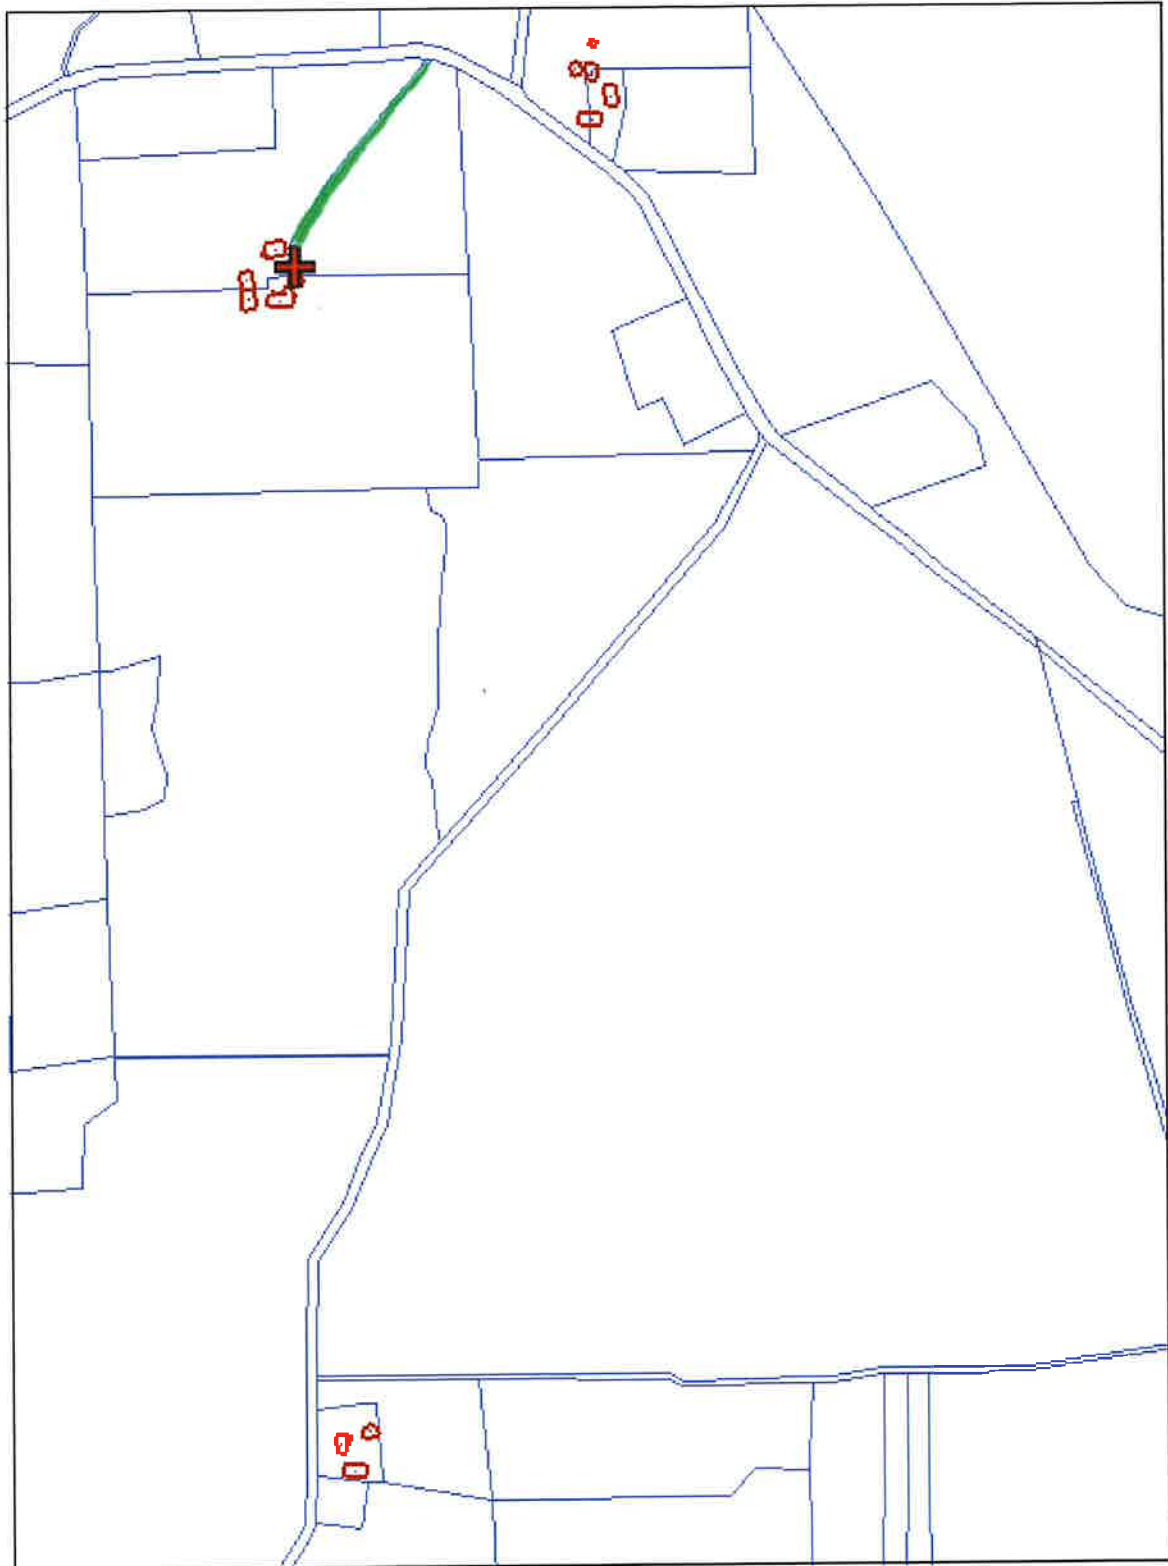

↑
Pluty

BURMISTRZ PIENIEŻNA

Krzysztof Kisiel

↓
Pieniężno

PEŁTY

0,20 km

GLĄDY - KOWALE

2,10 km
0,30 km

GLĄDY-KOWALE

 0,21 km

BURMISTRZ PIENIEŻNA

Krzysztof Kisiel

Lubianka wieś

BURMISTRZ MIENIĘŻNA
Krzysztof Kisiel

LUBIANKA

0,17 km

PLUTY

BURMISTRZ PIENIĘŻNA
Krzysztof Kisiel

 1,20 km
 2,77 km

JEZIORKO **BUKMISTRZ PIENIĘŻNA**

1,80 km
2,30 km

Krzysztof Kisiel

WOPY

2,3 km