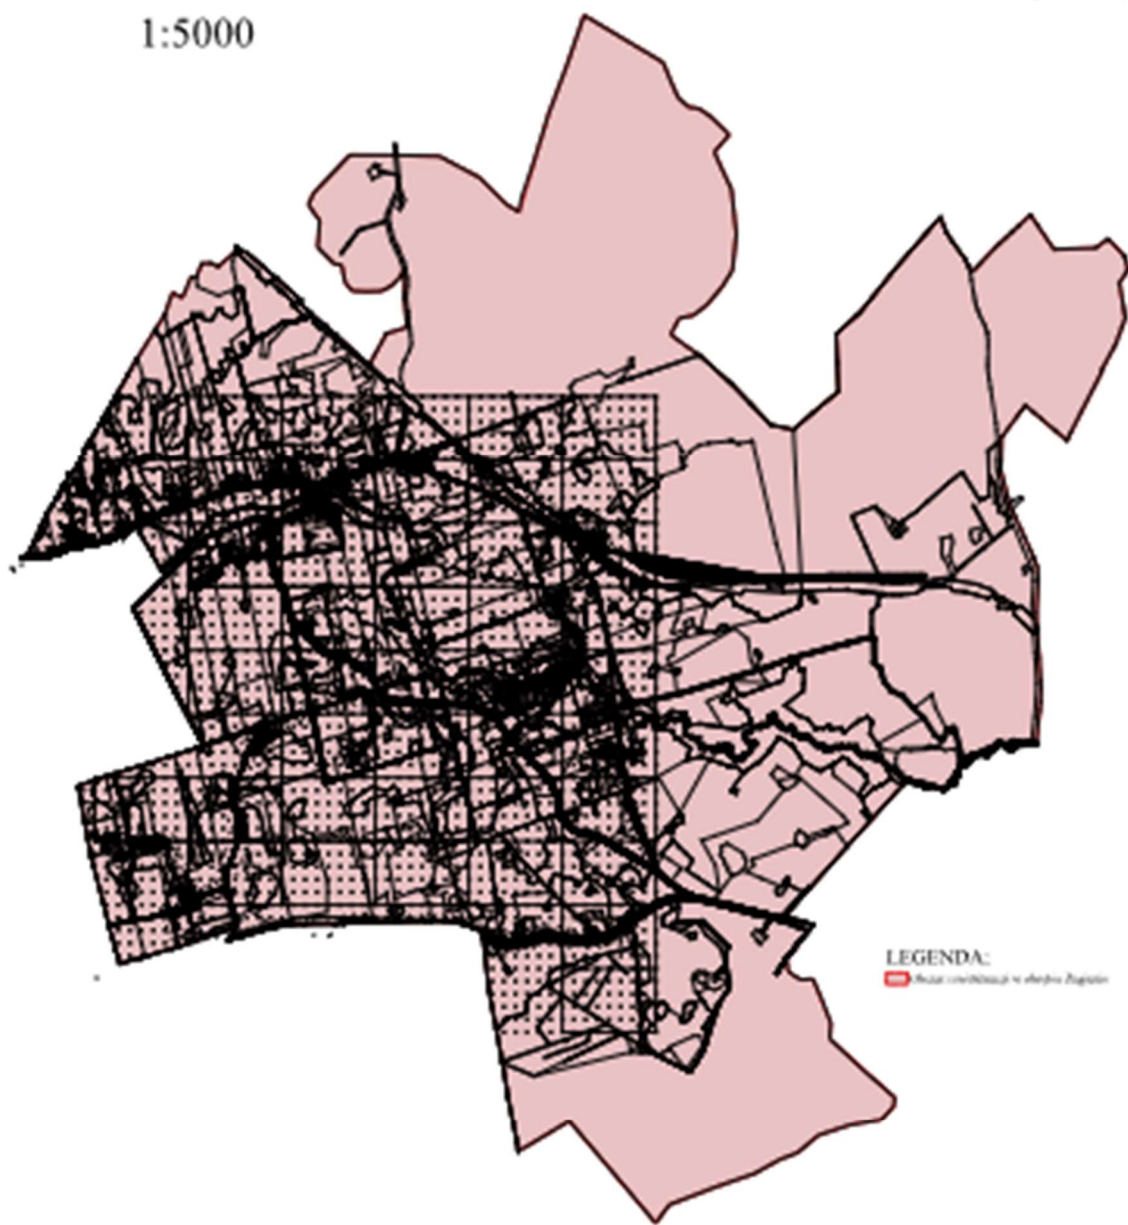

1:5000

LEGENDA:

 Obszar objęty planem w obszarze Ekipity i Strony

1:5000

LEGENDA:
[Red outline symbol] Obszar zdegradowany w obrębie Niedbałki

1:5000

LEGENDA:
Obszar zdegnarowany w obrębie Poznania

1:5000

1:5000

LEGENDA:

-  Obszar zdegradowany w miejscowości
Pieniężno, obejmujący ulice:
I Maja, Braniewska, Cmentarna,
Lidzbarska, Ornecka, Rynek, Szkoła,
Wolności, Sadowa i Wiśniowa.

1:5000

LEGENDA:
■ Obszar rewitalizacji w obrębie Białych

1:5000

LEGENDA:
■ Obszar rewitalizacji w obrębie Białych

1:5000

LEGENDA:

 Obszar rewitalizacji w obrębie Glebiska

1:5000

LEGENDA:
Obszar realizacji w obrębie Świdry

1:5000

LEGENDA:
■ *Przebieg linii komunikacyjnych w obszarze Zagłębia*

1:5000

LEGENDA:

- Obszar rewitalizacji w miejscowości Pieniężno, obejmujący ulice: I Maja, Braniewska, Cmentarna, Lidzbarska, Ornecka, Rynek, Szkolna, Wolności.