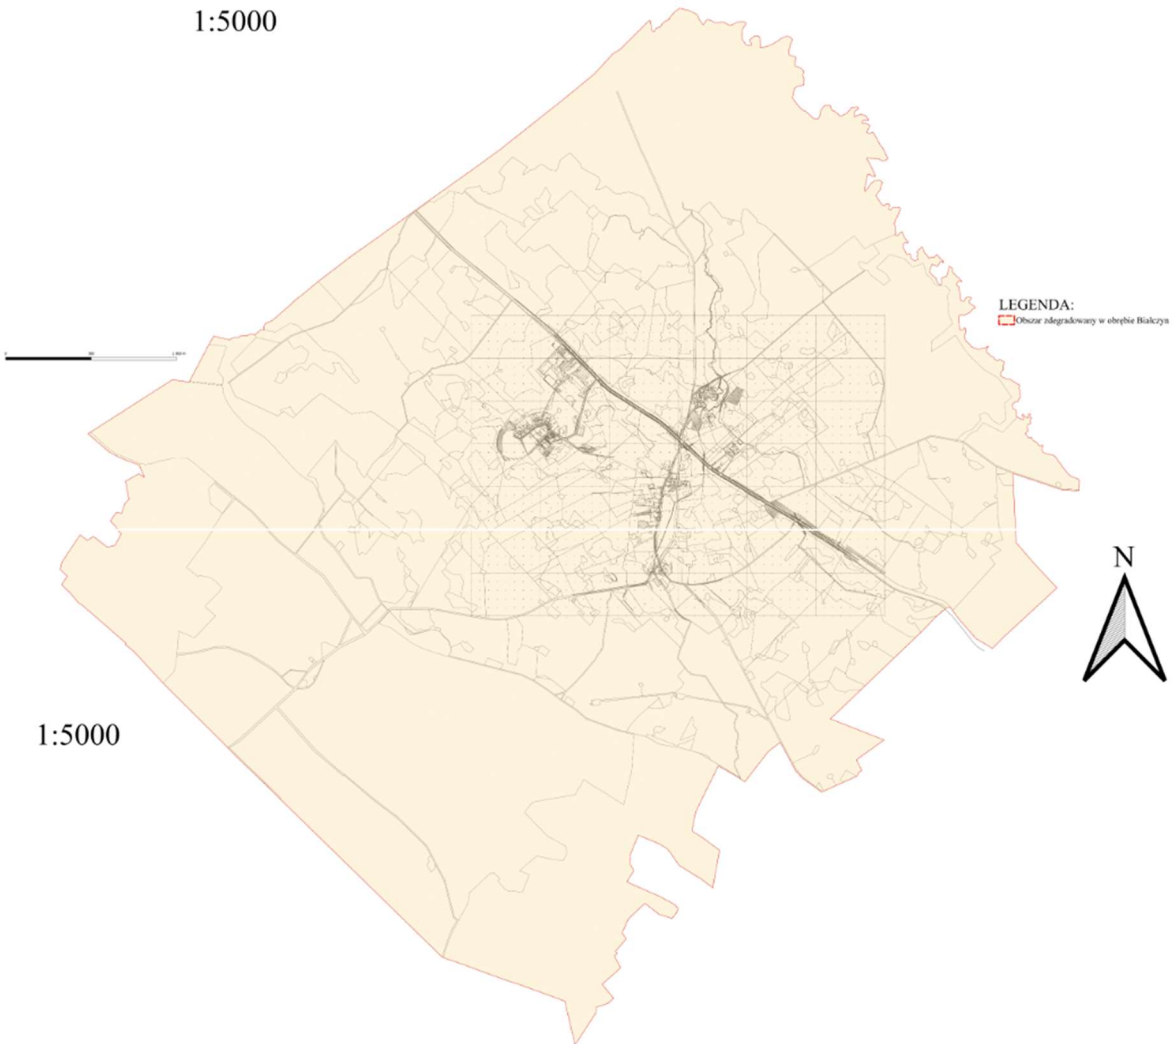

**Załącznik nr 1
do Uchwały Nr VIII/54/24
Rady Miejskiej w Pieniężnie
z dnia 13 listopada 2024 r.**

1:5000

1:5000

LEGENDA:
Obszar odgradowany w obrębie Białczyn