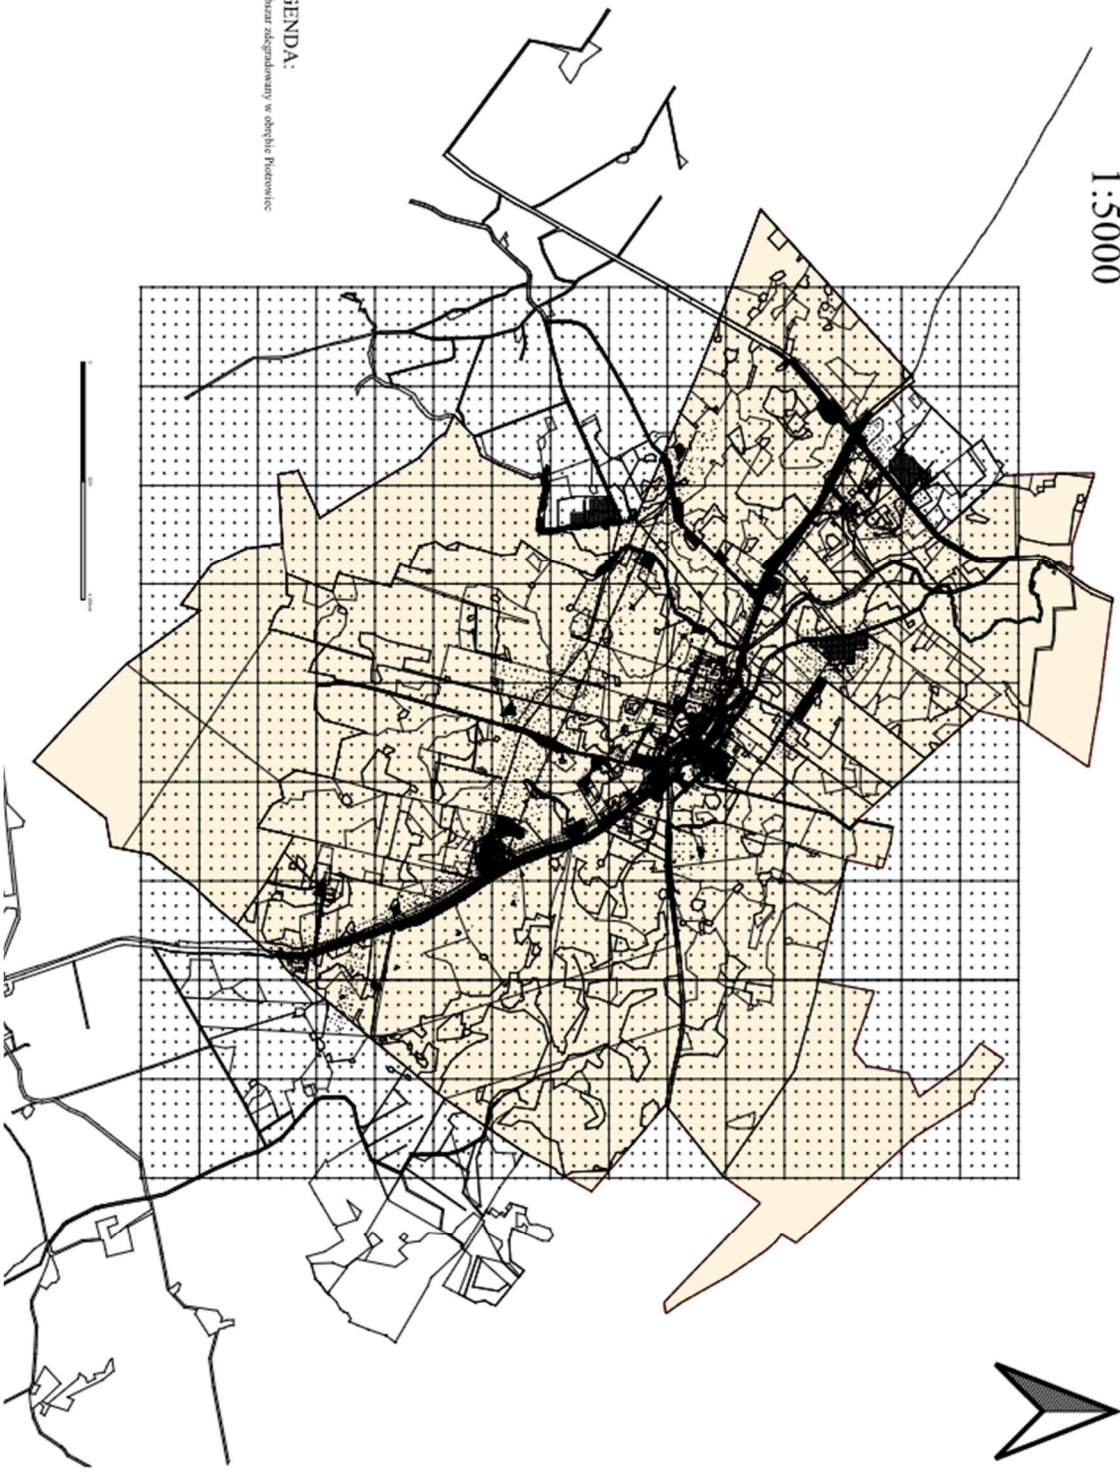

1:5000

LEGENDA:

 Obszar objęty planem w obszarze Ekipity i Strony

1:5000

LEGENDA:
[Red outline symbol] Obszar zdegradowany w obrębie Niedbałki

1:5000

LEGENDA:
Obszar zdegnarowany w obrębie Poznania

1:5000

LEGENDA:

 Obszar odgraniczony w obrębie Planu i Kosztu

1:5000

LEGENDA:
[Red outline symbol] Obszar zdegradowany w obszarze Starej

1:5000

 Obszar zabudowlany w obrębie Wyręchów

1:5000

LEGENDA:
Placizka (krajinná časť obce Zlín)

1:5000

LEGENDA:

-  Obszar zdegradowany w miejscowości
Pieniężno, obejmujący ulice:
I Maja, Braniewska, Cmentarna,
Lidzbarska, Ornecka, Rynek, Szkoła,
Wolności, Sadowa i Wiśniowa.

1:5000

LEGENDA:
■ Obszar rewitalizacji w obrębie Białych

LEGENDA:
■ *Przebieg linii komunikacyjnych w obszarze Zagłębia*

1:5000

LEGENDA:

- Obszar rewitalizacji w miejscowości Pieniężno, obejmujący ulice: I Maja, Braniewska, Cmentarna, Lidzbarska, Ornecka, Rynek, Szkolna, Wolności.