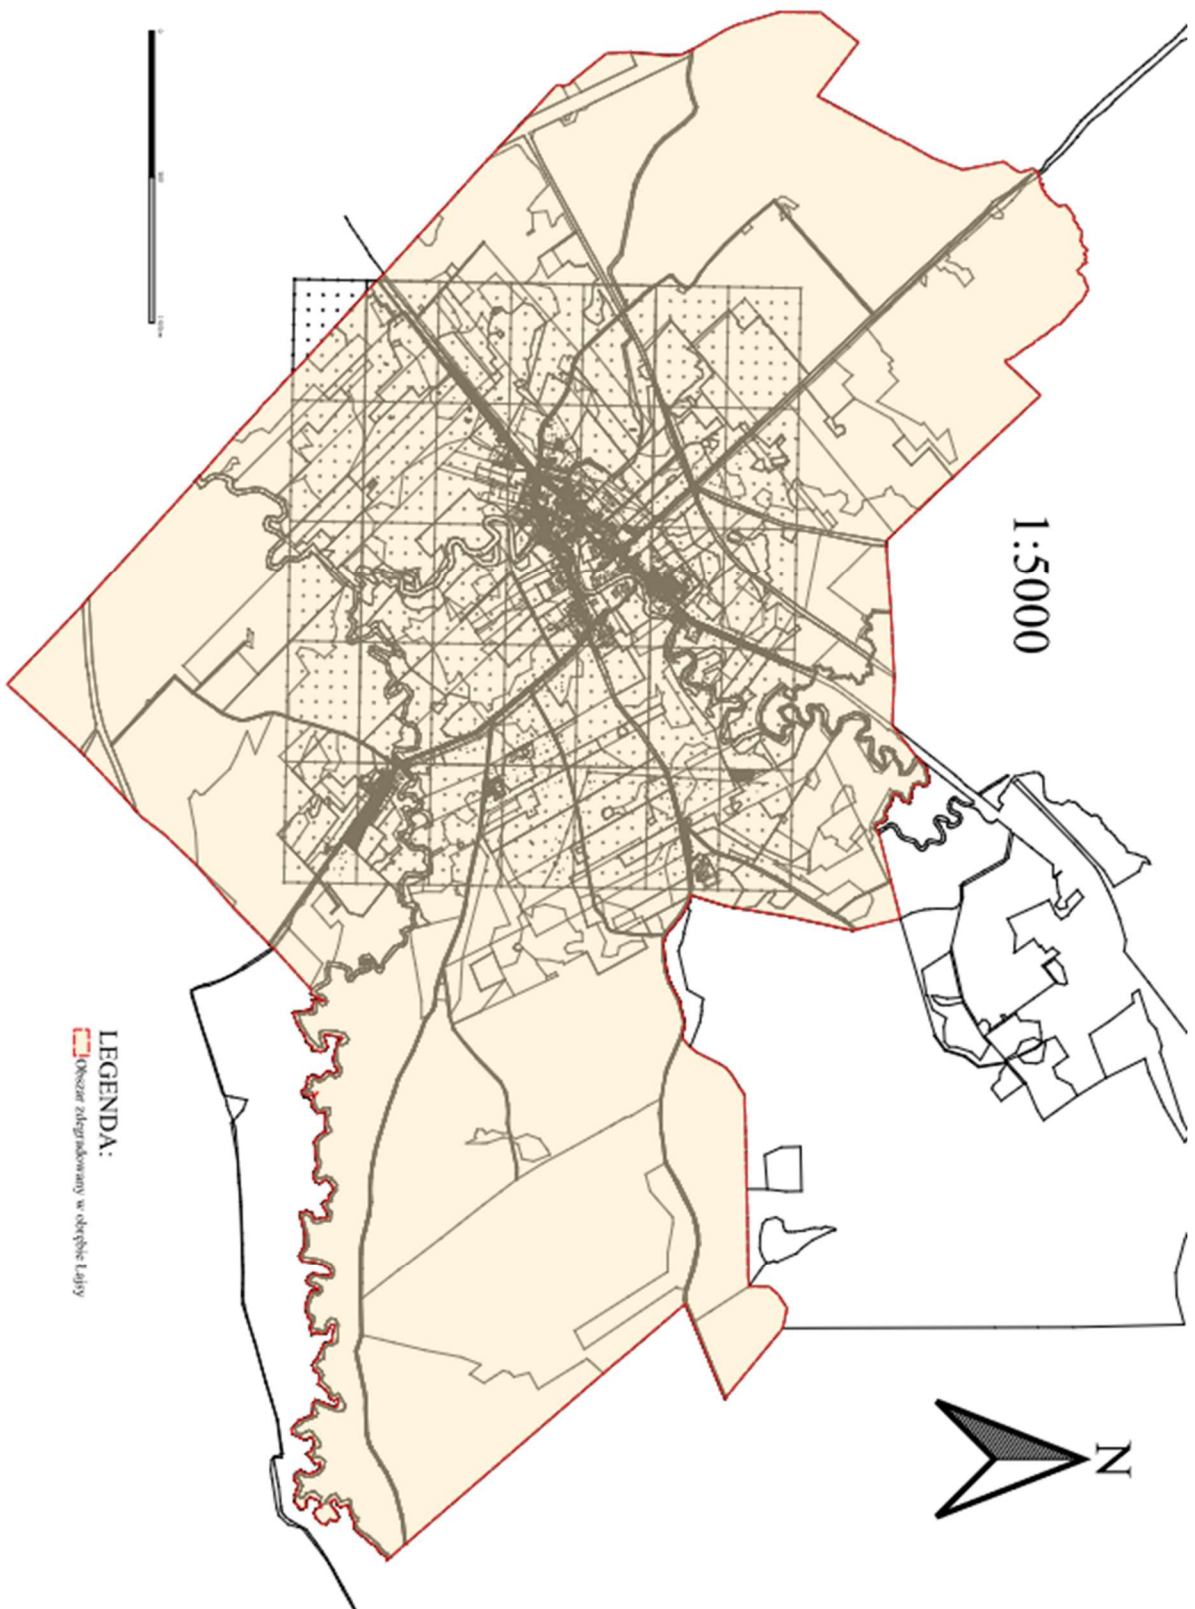

1:5000

LEGENDA:

 Obszar objęty planem w obszarze Ekipity i Strony

1:5000

LEGENDA:
[Red outline symbol] Obszar zdegradowany w obrębie Niedbałki

1:5000

LEGENDA:
Obszar zdegnarowany w obrębie Poznania

1:5000

LEGENDA:

 Obszar odgraniczony w obrębie Planu i Kosztu

1:5000

LEGENDA:
[Red outline symbol] Obszar zdegradowany w obszarze Starej

1:5000

 Obszar zabudowlany w obrębie Wyręchów

1:5000

LEGENDA:
Placizka (krajinná časť obce Zlín)

1:5000

LEGENDA:

-  Obszar zdegradowany w miejscowości
Pieniężno, obejmujący ulice:
I Maja, Braniewska, Cmentarna,
Lidzbarska, Ornecka, Rynek, Szkoła,
Wolności, Sadowa i Wiśniowa.

1:5000

LEGENDA:
■ Obszar rewitalizacji w obrębie Białych

LEGENDA:
■ *Przebieg linii komunikacyjnych w obszarze Zagłębia*

1:5000

LEGENDA:

- Obszar rewitalizacji w miejscowości Pieniężno, obejmujący ulice: I Maja, Braniewska, Cmentarna, Lidzbarska, Ornecka, Rynek, Szkolna, Wolności.