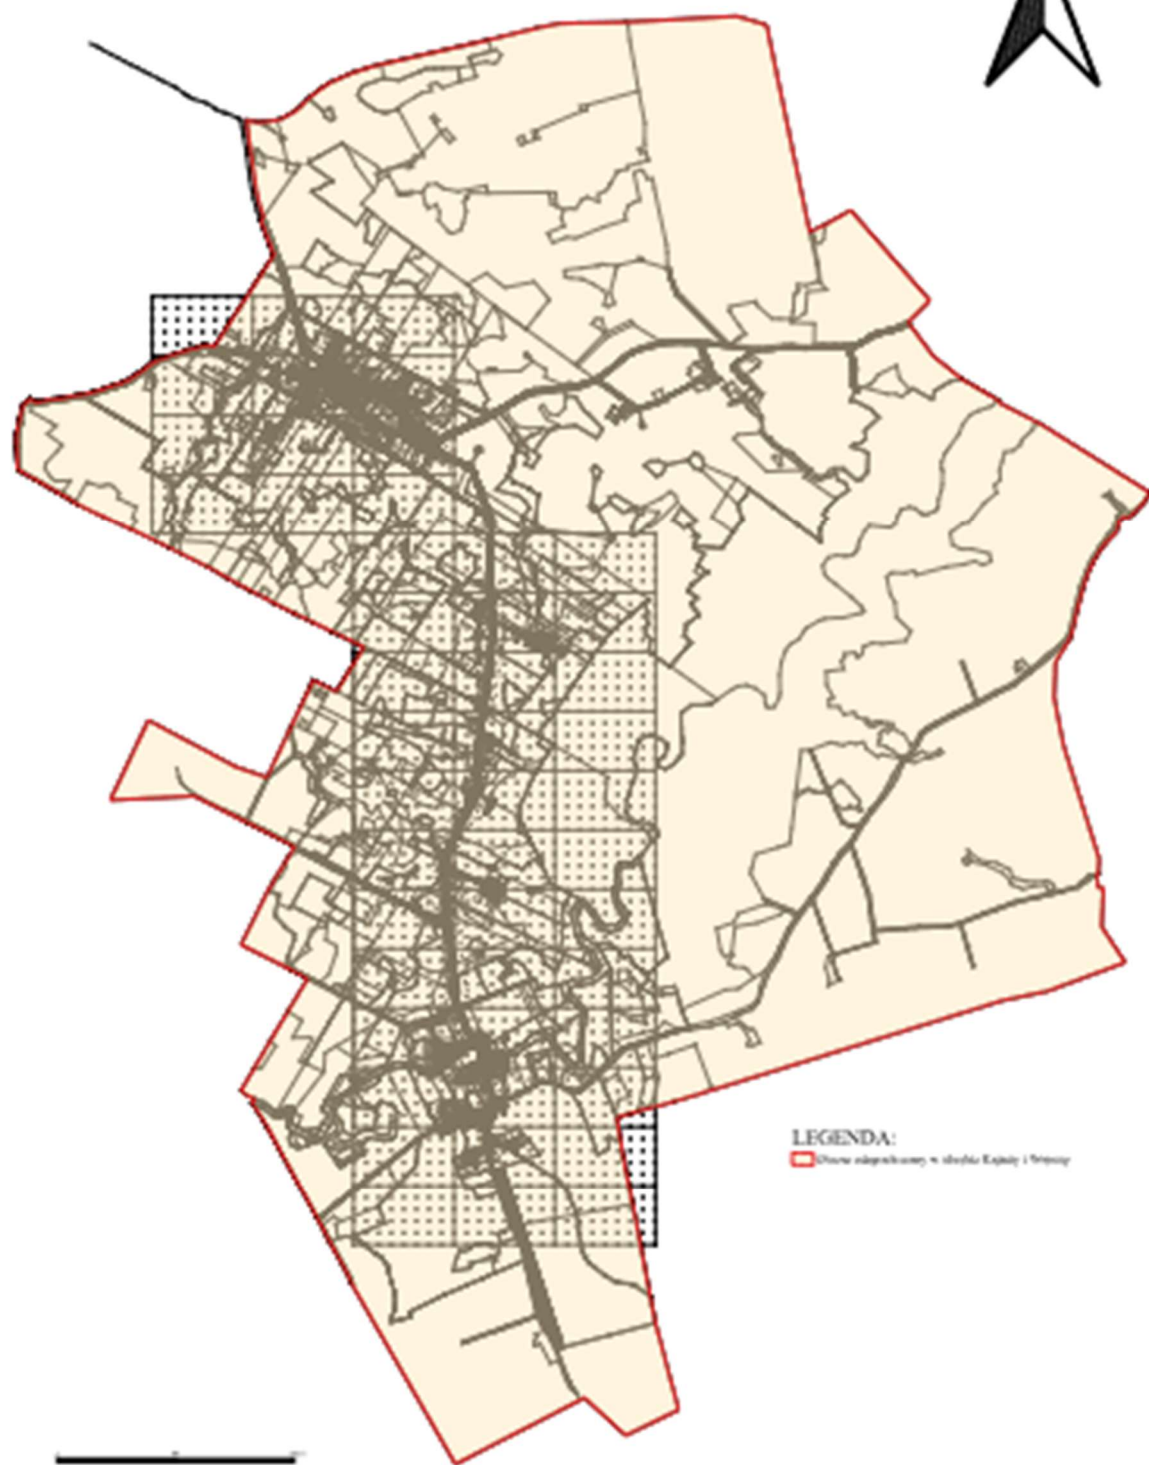

1:5000

LEGENDA:

 Obszar objęty planem w obszarze Ekipity i Strony

1:5000

LEGENDA:
[Red outline symbol] Obszar zdegradowany w obrębie Niedbałki

1:5000

LEGENDA:
Obszar zdegnarowany w obrębie Poznania

1:5000

LEGENDA:

 Obszar odgraniczony w obrębie Planu i Kosztu

1:5000

LEGENDA:
[Red outline symbol] Obszar zdegradowany w obszarze Starej

1:5000

 Obszar zabudowlany w obrębie Wyręchów

1:5000

LEGENDA:
Placizka (krajinná časť obce Zlín)

1:5000

LEGENDA:

-  Obszar zdegradowany w miejscowości
Pieniężno, obejmujący ulice:
I Maja, Braniewska, Cmentarna,
Lidzbarska, Ornecka, Rynek, Szkoła,
Wolności, Sadowa i Wiśniowa.

1:5000

LEGENDA:
■ Obszar rewitalizacji w obrębie Białych

LEGENDA:
■ *Przebieg linii komunikacyjnych w obszarze Zagłębia*

1:5000

LEGENDA:

- Obszar rewitalizacji w miejscowości Pieniężno, obejmujący ulice: I Maja, Braniewska, Cmentarna, Lidzbarska, Ornecka, Rynek, Szkolna, Wolności.