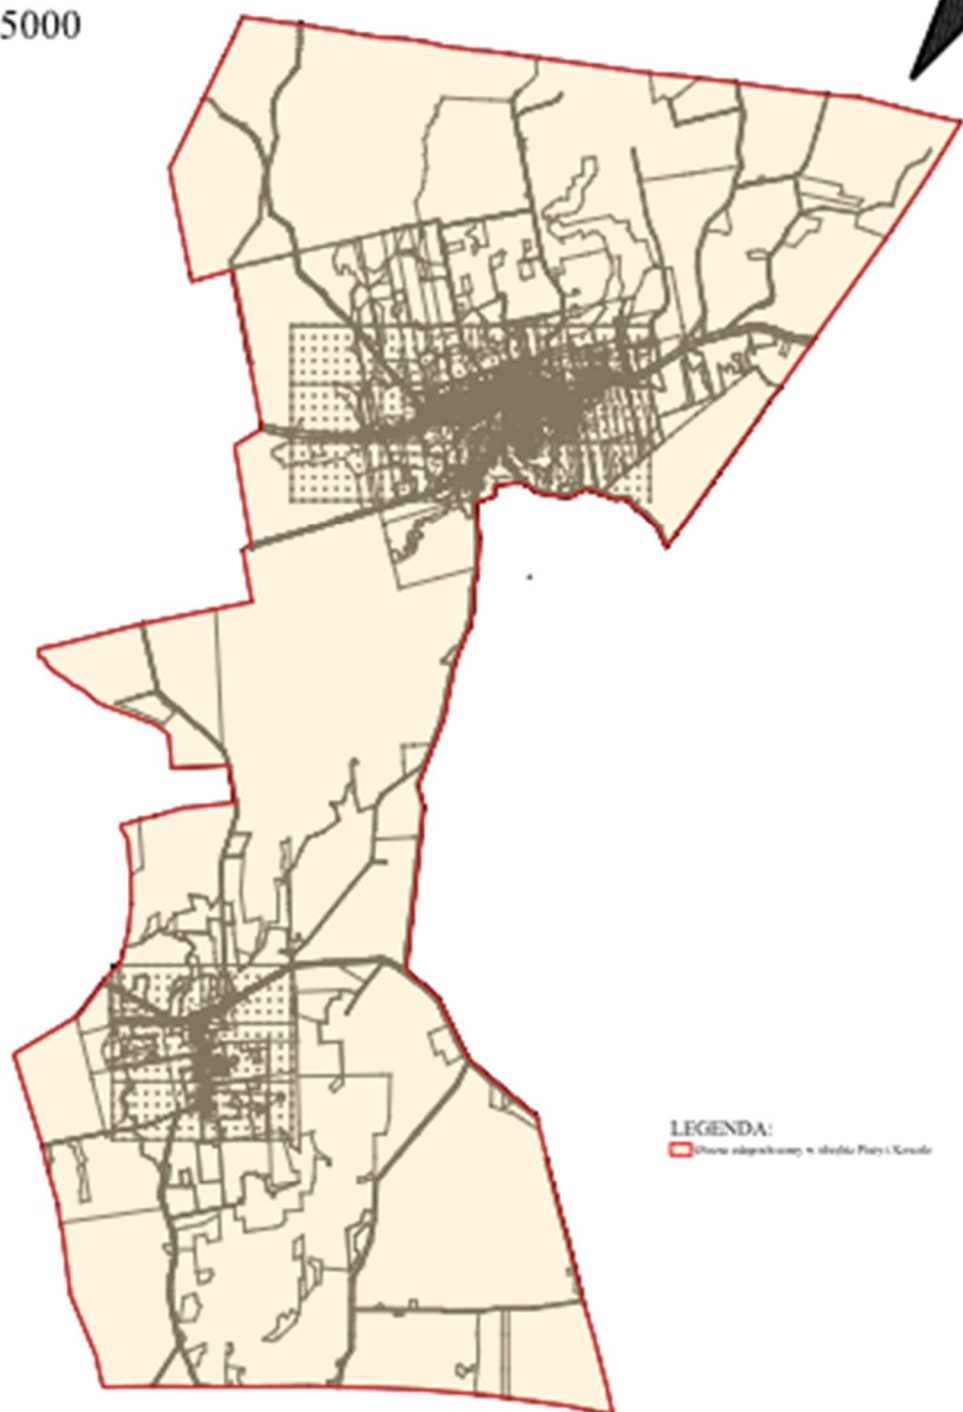

1:5000

LEGENDA:

 Obszar objęty planem w obszarze Ekipity i Strony

1:5000

LEGENDA:
[Red outline symbol] Obszar zdegradowany w obrębie Niedbałki

1:5000

LEGENDA:
Obszar zdegnarowany w obrębie Poznania

1:5000

LEGENDA:

 Obszar odgraniczony w obrębie Planu i Kosztu

1:5000

LEGENDA:
[Red outline symbol] Obszar zdegradowany w obszarze Starej

1:5000

 Obszar zabudowlany w obrębie Wyręchów

1:5000

LEGENDA:
Placizka (krajinná časť obce Zlín)

1:5000

LEGENDA:

-  Obszar zdegradowany w miejscowości
Pieniężno, obejmujący ulice:
I Maja, Braniewska, Cmentarna,
Lidzbarska, Ornecka, Rynek, Szkoła,
Wolności, Sadowa i Wiśniowa.

1:5000

LEGENDA:
■ Obszar rewitalizacji w obrębie Białych

LEGENDA:
■ *Przebieg linii komunikacyjnych w obszarze Zagłębia*

1:5000

LEGENDA:

- Obszar rewitalizacji w miejscowości Pieniężno, obejmujący ulice: I Maja, Braniewska, Cmentarna, Lidzbarska, Ornecka, Rynek, Szkolna, Wolności.