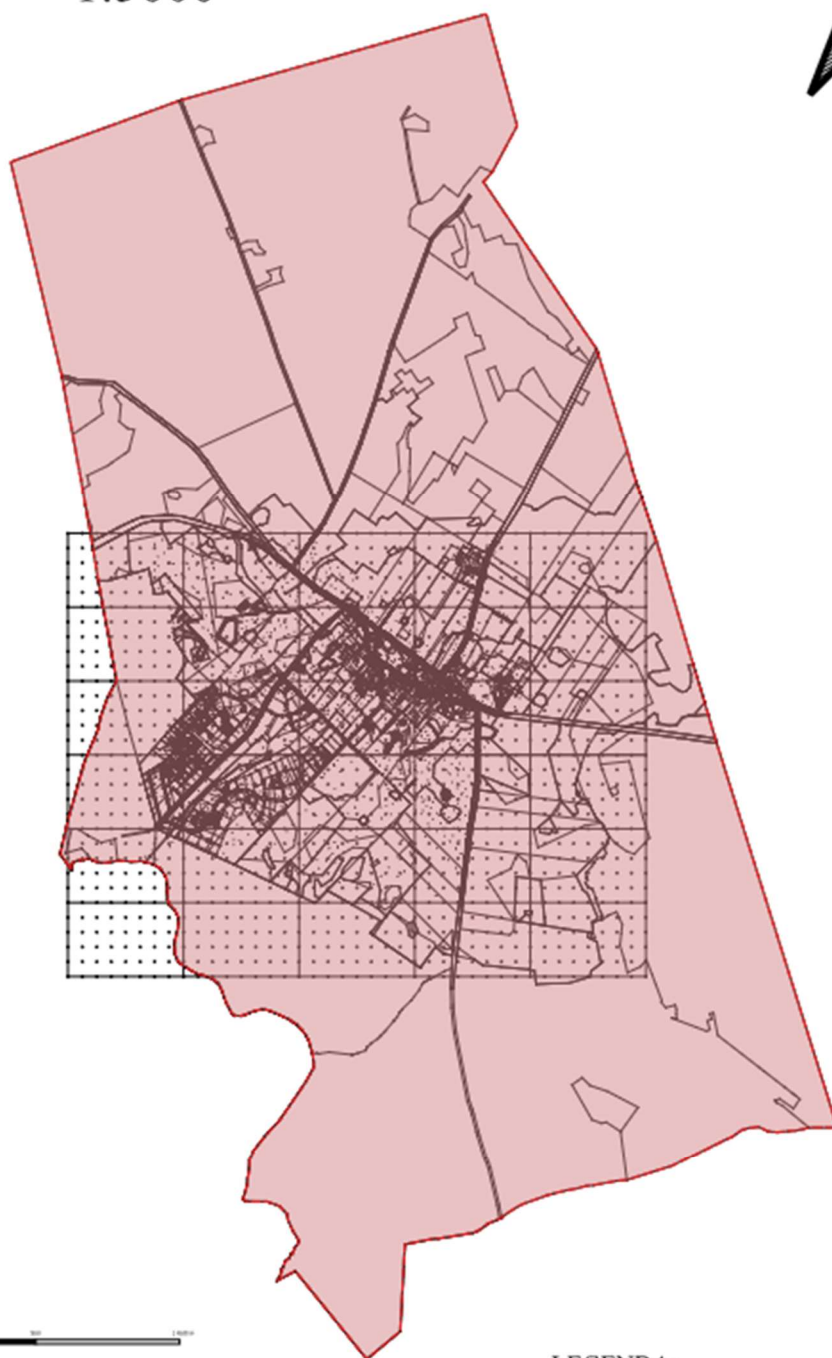

1:5000

LEGENDA:

Obszar rewitalizacji w obrębie Glebiska