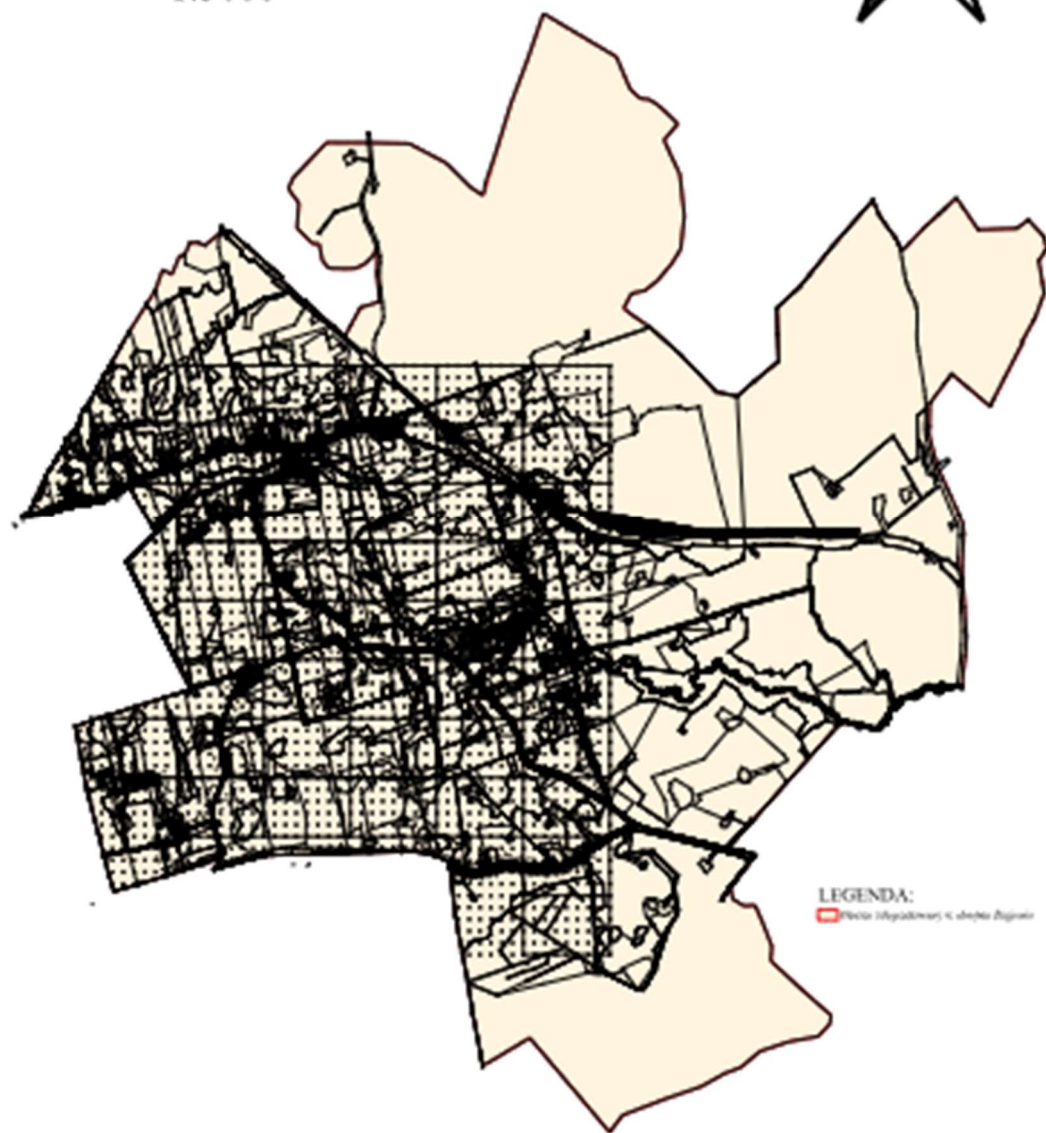

1:5000

LEGENDA:

 Obszar objęty planem w obszarze Ekipity i Strony

1:5000

LEGENDA:
[Red outline symbol] Obszar zdegradowany w obrębie Niedbałki

1:5000

LEGENDA:
Obszar zdegnarowany w obrębie Poznania

1:5000

LEGENDA:

 Obszar odgraniczony w obrębie Planu i Kosztu

1:5000

LEGENDA:
[Red outline symbol] Obszar zdegradowany w obszarze Starej

1:5000

 Obszar zabudowlany w obrębie Wyręchów

1:5000

LEGENDA:
Placizka (krajinná časť obce Zlín)

1:5000

LEGENDA:

-  Obszar zdegradowany w miejscowości
Pieniężno, obejmujący ulice:
I Maja, Braniewska, Cmentarna,
Lidzbarska, Ornecka, Rynek, Szkoła,
Wolności, Sadowa i Wiśniowa.

1:5000

LEGENDA:
■ Obszar rewitalizacji w obrębie Białych

LEGENDA:
■ *Przebieg linii komunikacyjnych w obszarze Zagłębia*

1:5000

LEGENDA:

- Obszar rewitalizacji w miejscowości Pieniężno, obejmujący ulice: I Maja, Braniewska, Cmentarna, Lidzbarska, Ornecka, Rynek, Szkolna, Wolności.