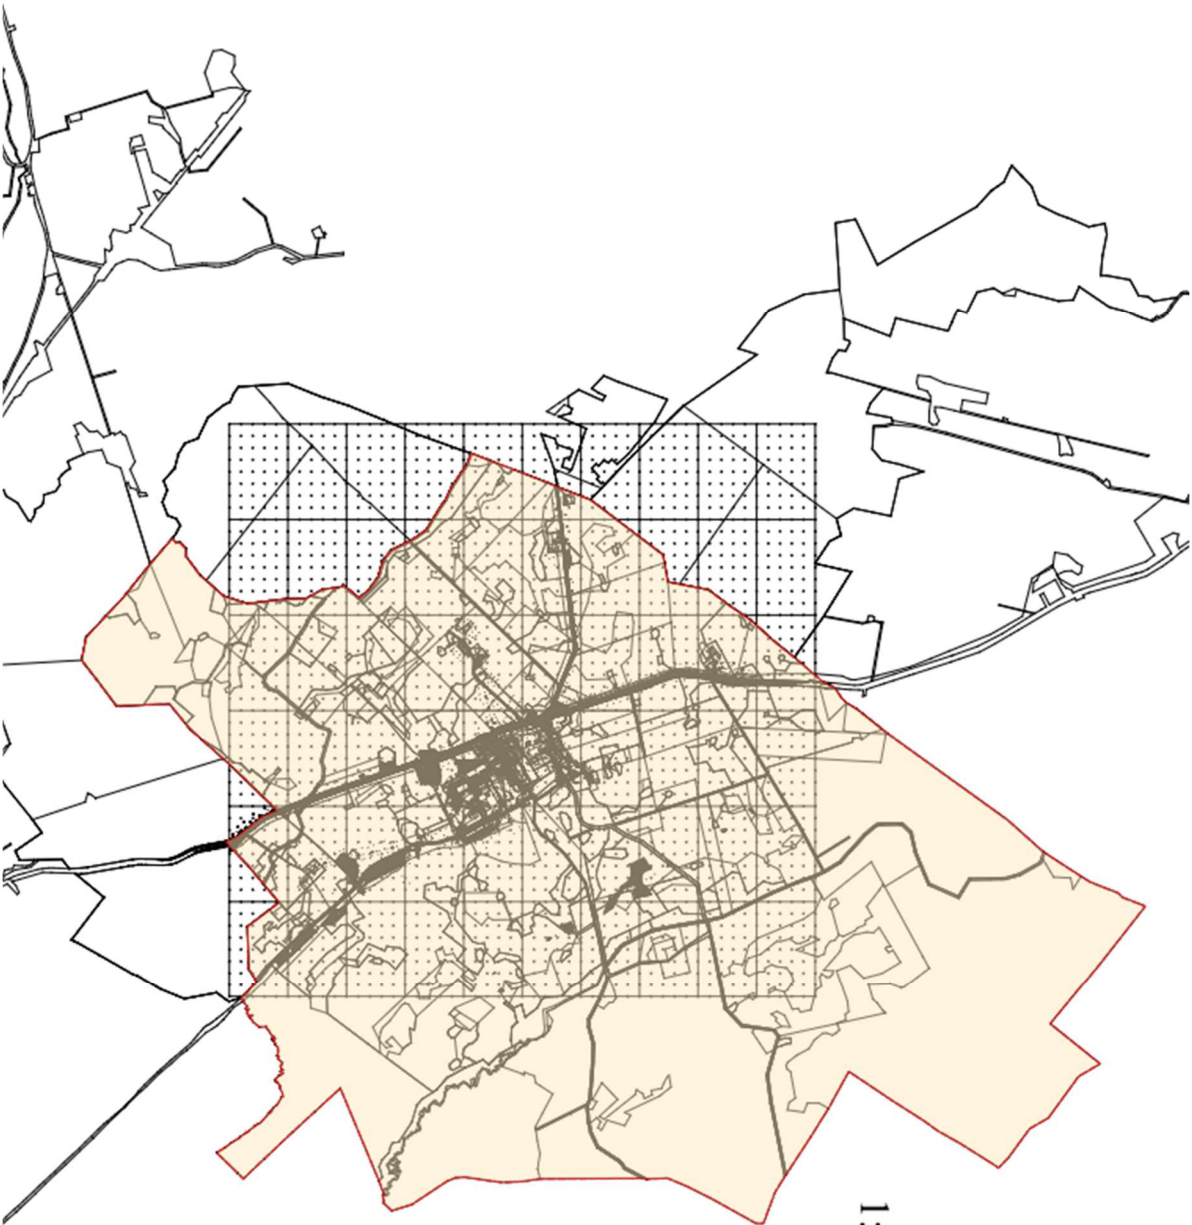

1:5000

LEGENDA:

 Obszar objęty planem w obszarze Ekipity i Strony

1:5000

LEGENDA:
[Red outline symbol] Obszar zdegradowany w obrębie Niedbałki

1:5000

LEGENDA:
Obszar zdegnarowany w obrębie Poznania

1:5000

LEGENDA:

 Obszar odgraniczony w obrębie Planu i Kosztu

1:5000

LEGENDA:
[Red outline symbol] Obszar zdegradowany w obszarze Starej

1:5000

 Obszar zabudowlany w obrębie Wyręchów

1:5000

LEGENDA:
Placizka (krajinná časť obce Zlín)

1:5000

LEGENDA:

-  Obszar zdegradowany w miejscowości
Pieniężno, obejmujący ulice:
I Maja, Braniewska, Cmentarna,
Lidzbarska, Ornecka, Rynek, Szkoła,
Wolności, Sadowa i Wiśniowa.

1:5000

LEGENDA:
■ Obszar rewitalizacji w obrębie Białych

LEGENDA:
■ *Przebieg linii komunikacyjnych w obszarze Zagłębia*

1:5000

LEGENDA:

- Obszar rewitalizacji w miejscowości Pieniężno, obejmujący ulice: I Maja, Braniewska, Cmentarna, Lidzbarska, Ornecka, Rynek, Szkolna, Wolności.