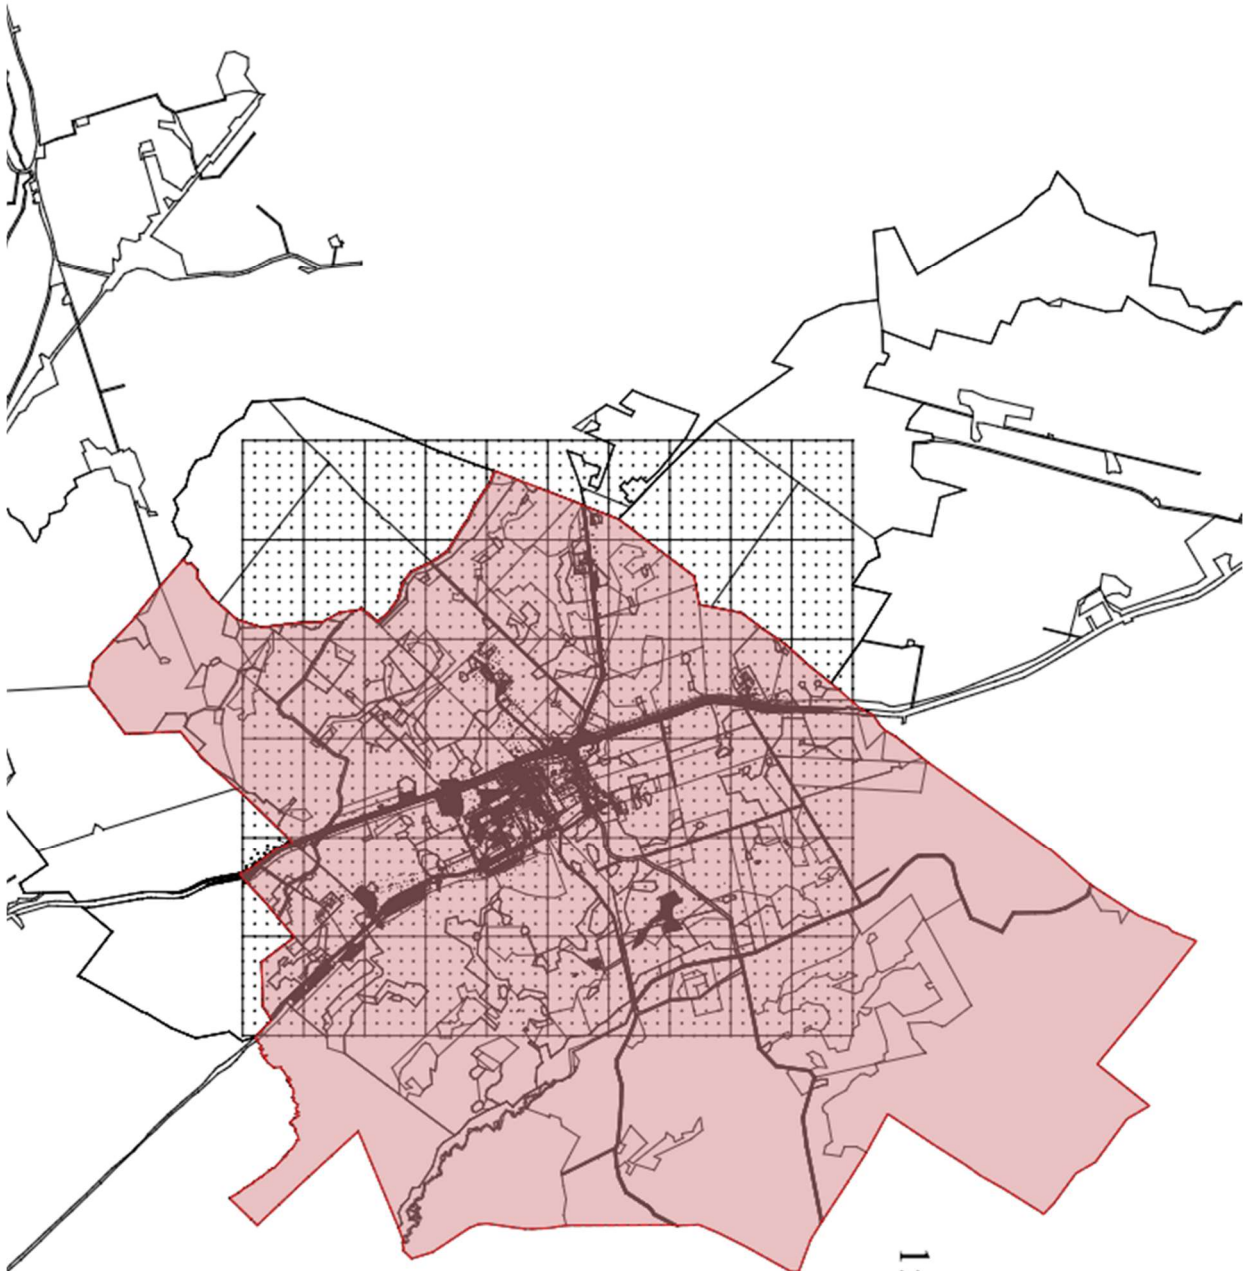

1:5000

LEGENDA:

 Obszar objęty planem w obszarze Ekipity i Strony

1:5000

LEGENDA:
[Red outline symbol] Obszar zdegradowany w obrębie Niedbałki

1:5000

LEGENDA:
Obszar zdegnarowany w obrębie Poznania

1:5000

1:5000

LEGENDA:

-  Obszar zdegradowany w miejscowości
Pieniężno, obejmujący ulice:
I Maja, Braniewska, Cmentarna,
Lidzbarska, Ornecka, Rynek, Szkoła,
Wolności, Sadowa i Wiśniowa.

1:5000

LEGENDA:
■ Obszar rewitalizacji w obrębie Białych

1:5000

LEGENDA:
■ Obszar rewitalizacji w obrębie Białych

1:5000

LEGENDA:

 Obszar rewitalizacji w obrębie Glebiska

1:5000

LEGENDA:
Obszar realizacji w obrębie Świdry

1:5000

LEGENDA:
■ *Przebieg linii komunikacyjnych w obszarze Zagłębia*

1:5000

LEGENDA:

- Obszar rewitalizacji w miejscowości Pieniężno, obejmujący ulice: I Maja, Braniewska, Cmentarna, Lidzbarska, Ornecka, Rynek, Szkolna, Wolności.