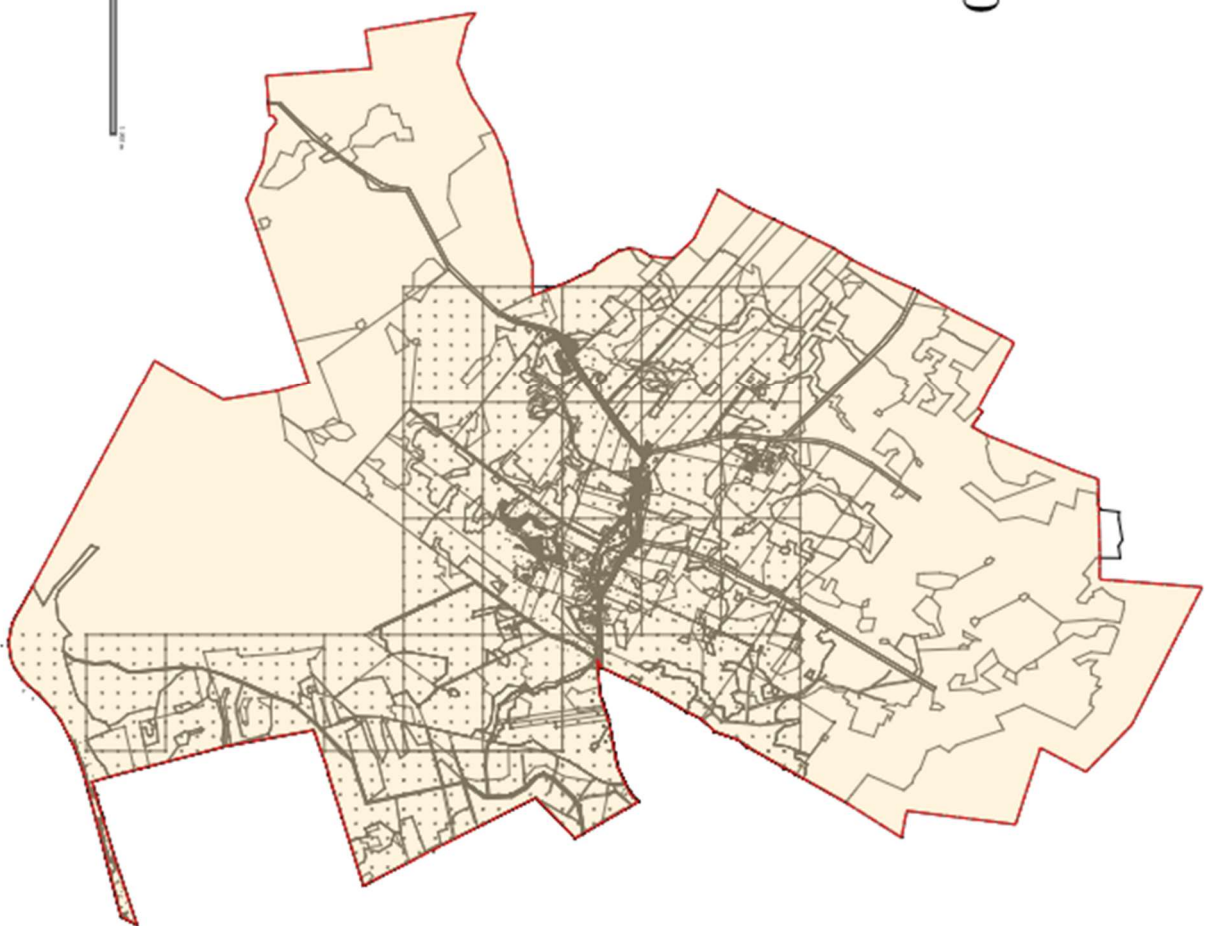

1:5000

LEGENDA:

 Obszar objęty planem w obszarze Ekipity i Strony

1:5000

LEGENDA:
[Red outline symbol] Obszar zdegradowany w obrębie Niedbałki

1:5000

LEGENDA:
Obszar zdegnarowany w obrębie Poznania

1:5000

LEGENDA:

 Obszar odgraniczony w obrębie Planu i Kosztu

1:5000

LEGENDA:
[Red outline symbol] Obszar zdegradowany w obszarze Starej

1:5000

 Obszar zabudowlany w obrębie Wyręchów

1:5000

LEGENDA:
Placizka (krajinná časť obce Zlín)

1:5000

LEGENDA:

-  Obszar zdegradowany w miejscowości
Pieniężno, obejmujący ulice:
I Maja, Braniewska, Cmentarna,
Lidzbarska, Ornecka, Rynek, Szkoła,
Wolności, Sadowa i Wiśniowa.

1:5000

LEGENDA:
■ Obszar rewitalizacji w obrębie Białych

LEGENDA:
■ *Przebieg linii komunikacyjnych w obszarze Zagłębia*

1:5000

LEGENDA:

- Obszar rewitalizacji w miejscowości Pieniężno, obejmujący ulice: I Maja, Braniewska, Cmentarna, Lidzbarska, Ornecka, Rynek, Szkolna, Wolności.