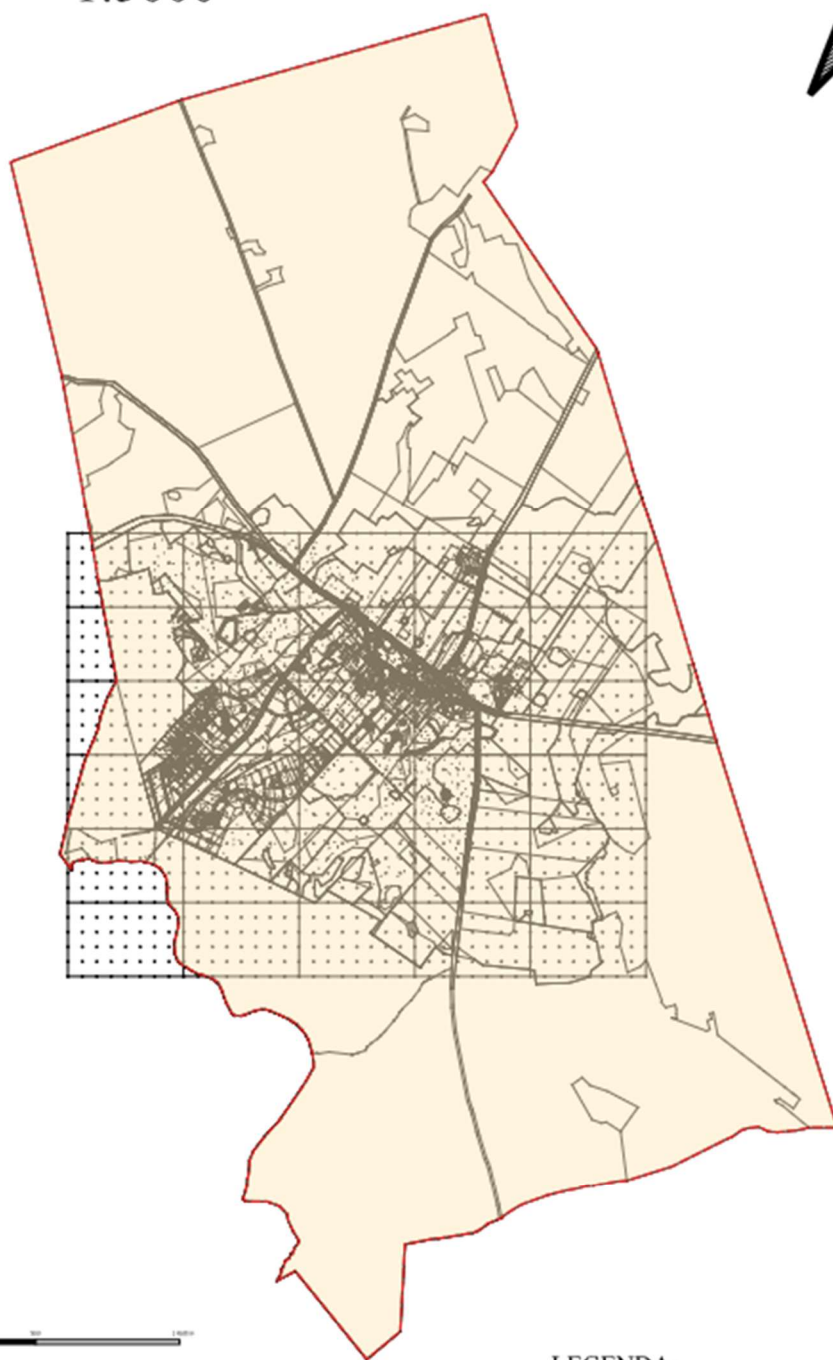

1:5000

LEGENDA:

Obszar zdegradowany w obrębie Głębiska