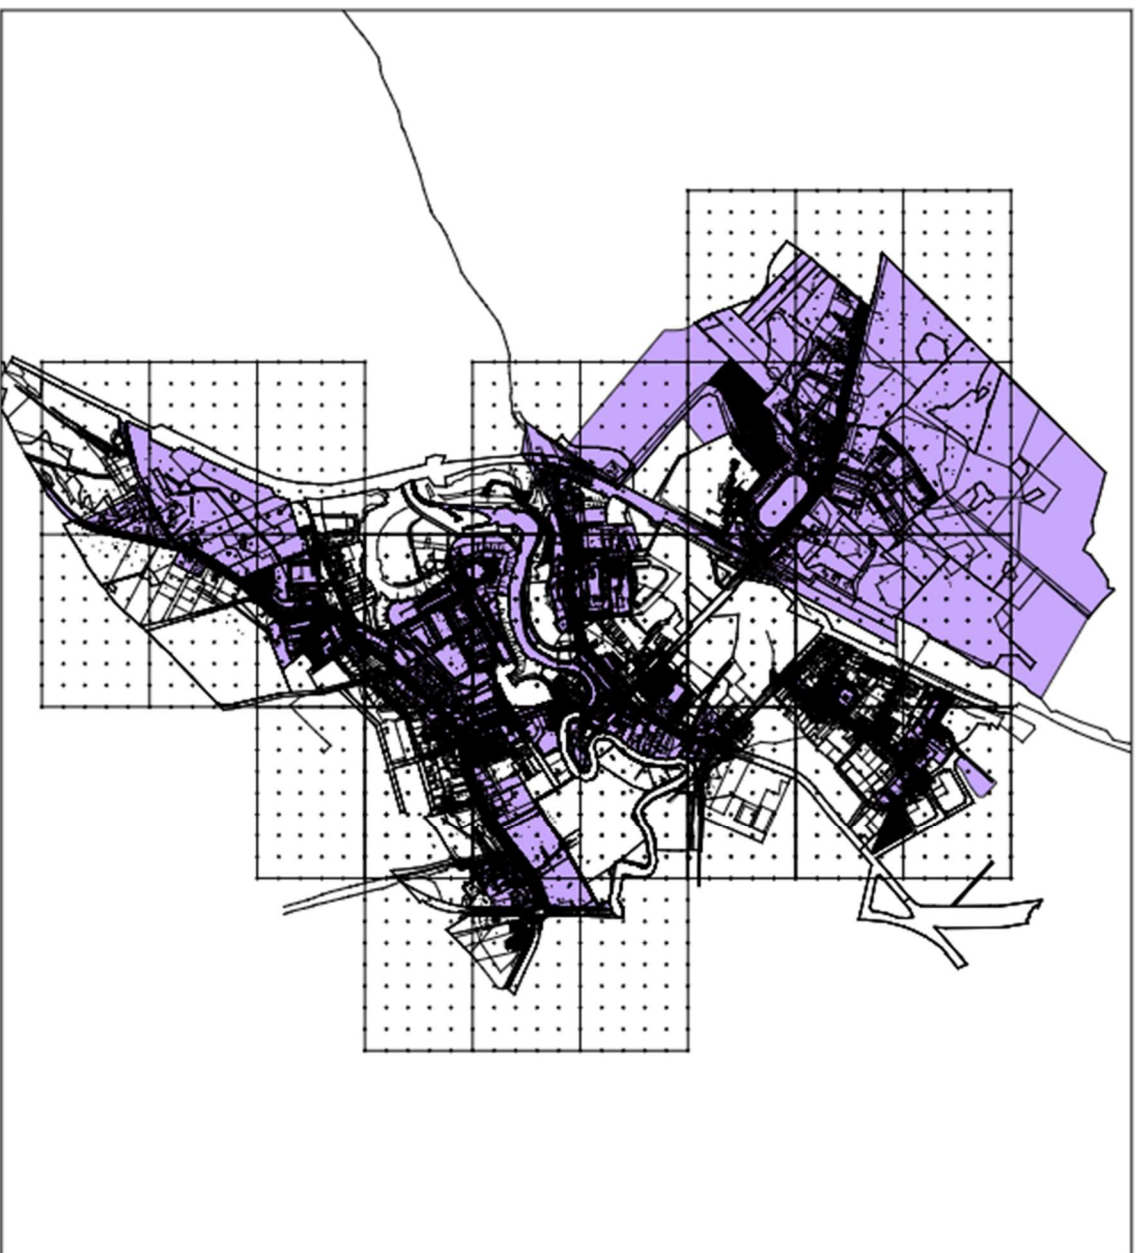

1:5000

LEGENDA:

 Obszar objęty planem w obszarze Ekipity i Strony

1:5000

LEGENDA:
[Red outline symbol] Obszar zdegradowany w obrębie Niedbałki

1:5000

LEGENDA:
Obszar zdegnarowany w obrębie Poznania

1:5000

LEGENDA:

 Obszar odgraniczony w obrębie Planu i Kosztu

1:5000

LEGENDA:
[Red outline symbol] Obszar zdegradowany w obszarze Starej

1:5000

 Obszar zabudowlany w obrębie Wyręchów

1:5000

LEGENDA:
Placizka (krajinná časť obce Zlín)

1:5000

LEGENDA:

-  Obszar zdegradowany w miejscowości
Pieniężno, obejmujący ulice:
I Maja, Braniewska, Cmentarna,
Lidzbarska, Ornecka, Rynek, Szkoła,
Wolności, Sadowa i Wiśniowa.

1:5000

LEGENDA:
■ Obszar rewitalizacji w obrębie Białych

1:5000

LEGENDA:
■ Obszar rewitalizacji w obrębie Białych

1:5000

LEGENDA:

 Obszar rewitalizacji w obrębie Glebiska

1:5000

LEGENDA:
Obszar realizacji w obrębie Świdry

1:5000